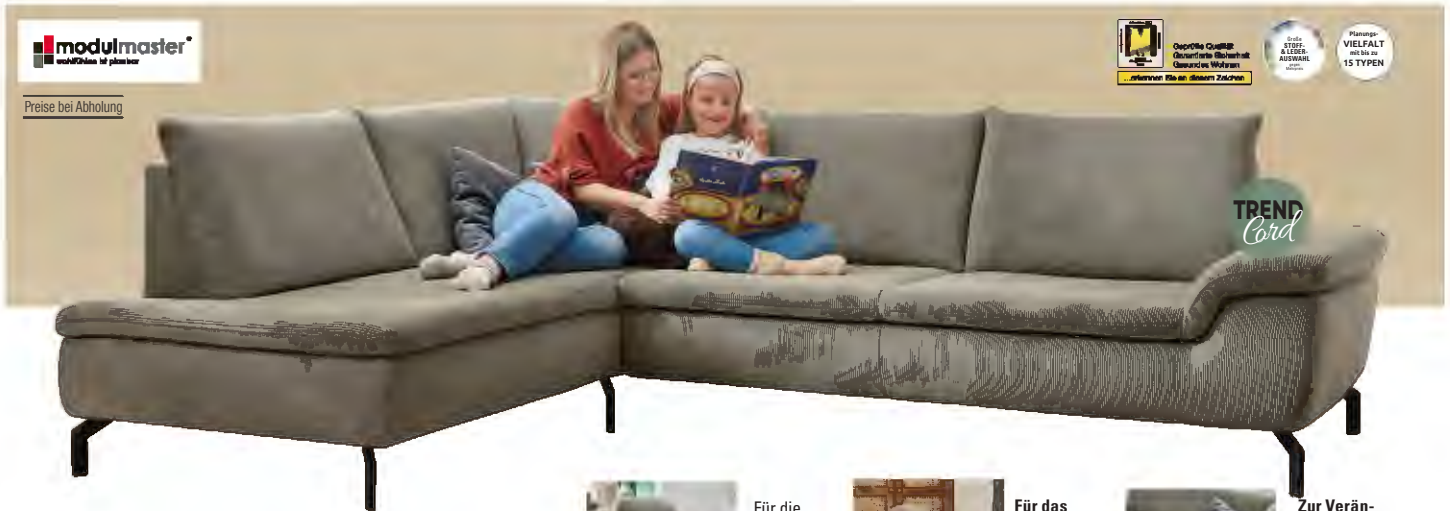

modulmaster
modulieren ist planen

Preise bei Abholung

Größe STOFF
ALLES AUSWAHL

Minimale
VIELFALT
mit bis zu
15 TYPEN

TREND
Cord

ECKKOMBINATION MM-ZE1180,
Bezug Stoff Feincord lind,
Metallfuß schwarz, best. aus:
1,5-Sitzer Kombielement mit
Anstelhocker links und 3-Sitzer mit Armteil
rechts. Stellmaß ca. 224x301 cm. Bezug:
95% Polyester, 5% Nylon

Ohne Zierkissen

1499.-
AKTIONSPREIS

Für die
**perfekte
Kopfposition**
sorgt die
Komfort-
Kopfstütze.
Gegen
Mehrpreis

Für das
**Schliefchen
zwischen-
durch:** Prakti-
sche Armteil-
verstellung.
Gegen
Mehrpreis

Zur Verän-
derung
der Sitz- und
Liegefläche:
Sitztiefen-
verstellung.
Gegen
Mehrpreis