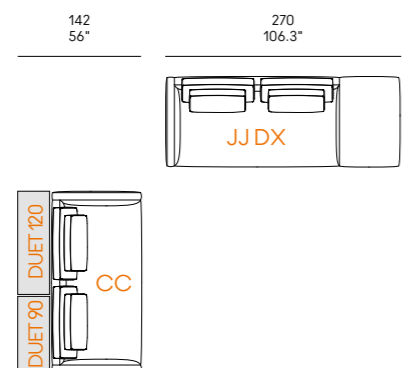

m 21,4

GCP00059

HCP00059

KCP00059

m² 40,1

31

profondità
depth
profondeur
Tiefe
profundidad

105 cm