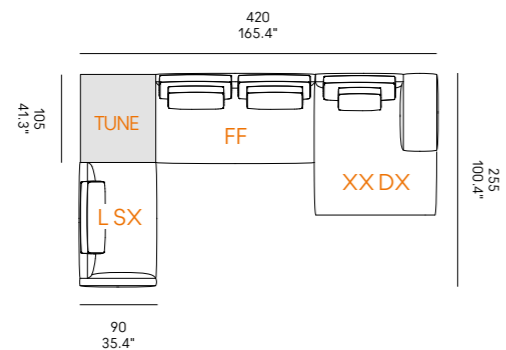

Vedi i colori telaio

41

profondità
depth
profondeur
Tiefe
profundidad

90+105 cm

42

profondità
depth
profondeur
Tiefe
profundidad

90+105 cm

43