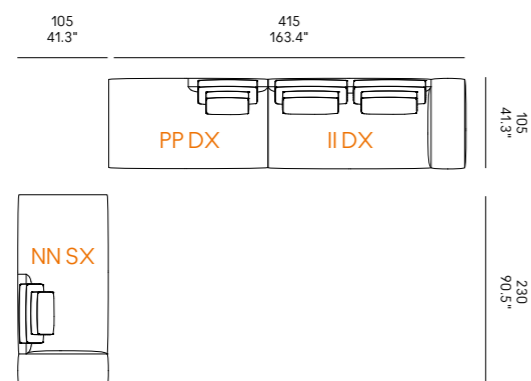

HCP00052

KCP00052

m² 77,9

27

profondità
depth
profondeur
Tiefe
profundidad

105 cm

4x
cm 85x40

NNSX
PPDX
IIDX