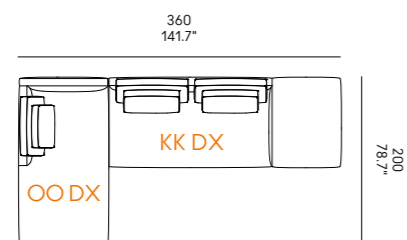

Vedi i colori telaio

25

profondità
depth
profondeur
Tiefe
profundidad

105 cm

3x
cm 85x40

OODX
KK DX

ACP0049

BCP0049