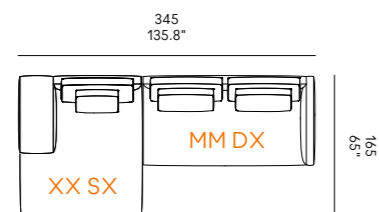

Vedi i colori telaio

21

profondità
depth
profondeur
Tiefe
profundidad

105 cm

22

profondità
depth
profondeur
Tiefe
profundidad

105 cm

23