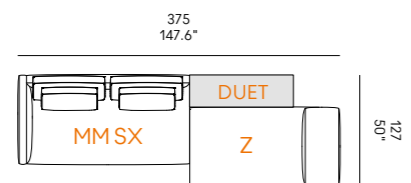

HCP00057

KCP00057

m² 59,5

30

profondità
depth
profondeur
Tiefe
profundidad

105 cm

2x
cm 85x40

2x
cm 65x28