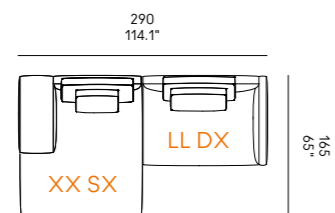

Vedi i colori telaio

21

profondità
depth
profondeur
Tiefe
profundidad

105 cm

22

profondità
depth
profondeur
Tiefe
profundidad

105 cm

23