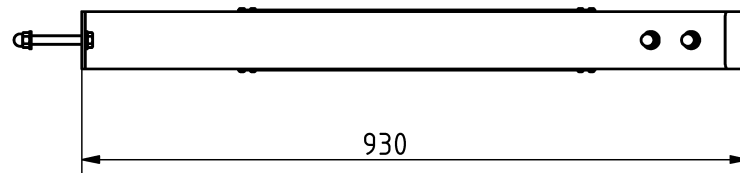

BESTRONG

[bestronghungary](#) [bestronghungary](#) [bestrong.com](#) hello@bestrong.com