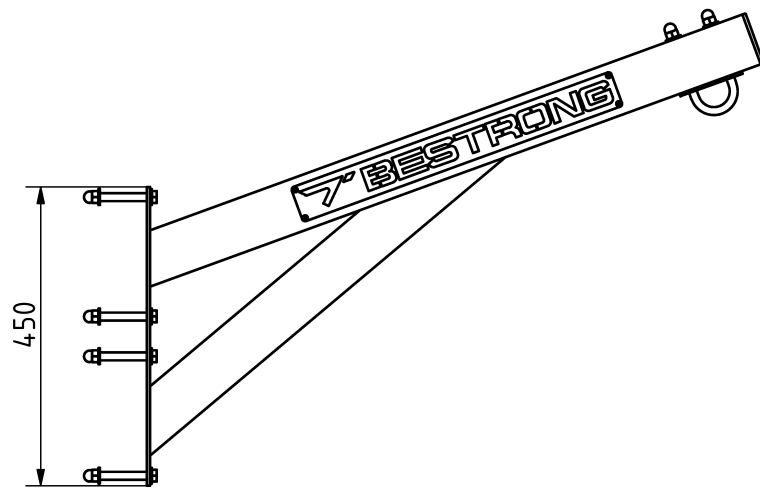

BESTRONG

[bestronghungary](#) [bestronghungary](#) [bestrong.com](#) hello@bestrong.com