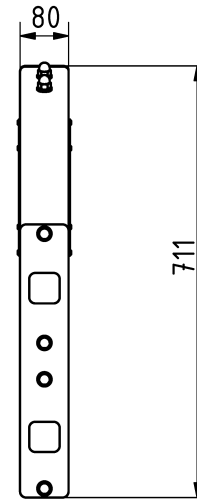

BESTRONG

[bestronghungary](#) [bestronghungary](#) [bestrong.com](#) hello@bestrong.com