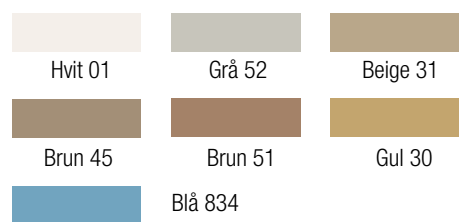

Eloksert aluminium, Rustfritt stål & Messing

Folierte plast- & MDF-lister/Dekorilegg til DuriWood (DW)

Sklisikring til trappeneser

Plastlister

Ekstra farger:

Flislister i aluminium & plast

Av trykktekniske grunner kan fargene avvike noe fra virkeligheten.