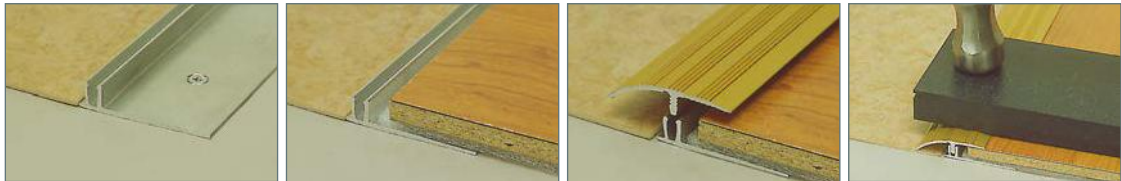

Matt/
Blank

Artikkelnr

Forpakning

DURISYSTEM

- En list for markedets ulike laminat- og parkettplater.
- Ingen synlige skruer
- Håndterer alle vanlige nivåforskjeller. Laminatlisten kan justeres fra 7,0 til 10,0 mm og parkettlisten fra 13,0 til 19,0 mm.
- Komplet system med avslutningslist, terskellist og skjølister for både laminat og parkett.
- Lønnsomhet kombinert med problemløsning.

**Lett å
montere**

GRUNNPROFIL Aluminium, 13-19 mm

Se side 74.

810 01 30

15 x 300 cm

SY 10

NIVÅLIST Gull Aluminium

Matt

811 13 30

15 x 300 cm

SY 11

Sølv Aluminium

Matt

811 12 30

15 x 300 cm