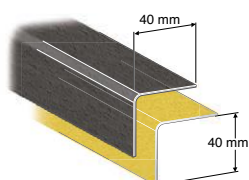

Trappeneser i glassfiber (GRP)

Sort 40 x 40 mm 240 cm

	819 25 00	1 x 2,4

Sort 40 x 40 mm 300 cm

	819 26 00	1 x 3,0

Gul 40 x 40 mm 300 cm

	819 29 00	1 x 3,0