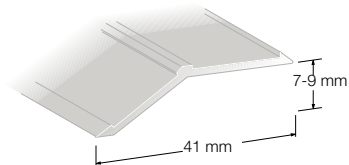

Sølv Aluminium

Dekorilegg se side 6 og 69.

Matt	220 12 30	15 x 300 cm
Matt	101 63 02	12 x 200 cm
Matt	111 63 02	12 x 100 cm

KA 4