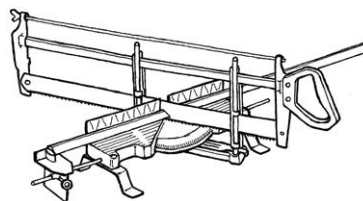

TILPASSING

Listene freses og sages på samme måte som tre, og kan tilpasses 2 mm av gangen med sag. Bruk en fintannet sag, da får du fuger av svært høy kvalitet. Hvis du bruker en gjærsag med høy kvalitet, får du en bedre finish på vinkelfugene.