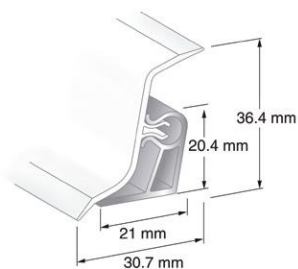

PL 83

KJØKKENLIST

Foliert

Hvit 30,7 x 36,4

Aluminium 30,7 x 36,4

PL 84

GELENDERPROFIL

Sort 30 x 8 mm

Sort 40 x 8 mm

Andre størrelser og typer på forespørsel.

SLEPELIST

Grå PVC 13 x 14 mm

Matt/ Blank	Artikkelnr	Forpakning	
Matt	783 29 00	5 x 260 cm	
Matt	783 27 00	5 x 260 cm	
Matt	784 24 30	25 m	
Matt	784 24 40	25 m	
Matt	718 22 00	40 m