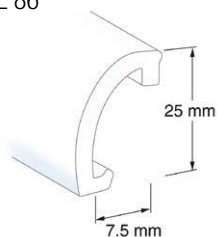

## UTFORING

**Hvit**

Matt 787 21 00

30 x 215 cm

PL 86