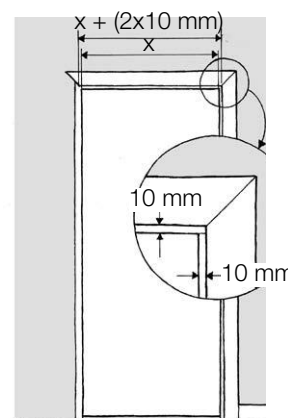

UTFORING

Utforing skal monteres med 10 mm avstand til døråpningen for å gi plass til dørens låsemekanisme. Målet på den øverste utforingen (innvendig mål) er avstanden mellom karmsidene + (2x10 cm). Deretter monteres den øvre utforingen med 10 mm avstand til karmen.

Sideutforing: Kapp til en vinkel på 45° i den ene enden. Snu deretter utforingen opp-ned slik at spissen peker mot gulvet. Sett et merke der utforingen er midt overfor overkanten på den øverste utforingen, og skjær et rett snitt ved merket.