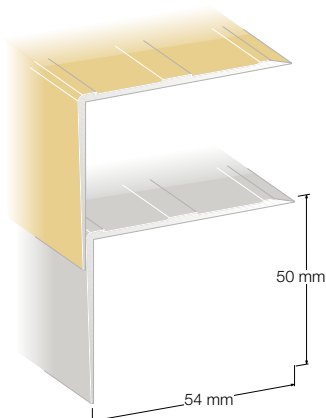

NH 4

Gull Aluminium
Inkl. sort Safety grip-ilegg

Aluminium
Inkl. sort Safety grip-ilegg

Ilegg leveres separat, boret i det indre uttaket

Matt/
Blank

Artikkelnr

Forpakning

Matt

404 13 30

10 x 300 cm

Matt

404 01 30

10 x 300 cm

NH 5

Gull Aluminium
Inkl. sort Safety grip-ilegg

Aluminium
Inkl. sort Safety grip-ilegg

Ilegg leveres separat, boret i det indre uttaket

Matt

405 13 30

10 x 300 cm

Matt

405 01 30

10 x 300 cm

NH 6

Gull Aluminium
Inkl. sort Safety grip-ilegg

Aluminium
Inkl. sort Safety grip-ilegg

Ilegg leveres separat, boret i det indre uttaket

Matt

406 13 30

10 x 300 cm

Matt

406 01 30

10 x 300 cm

Ilegg se fargekart side 10.