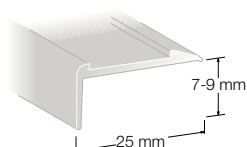

Sølv Aluminium

Boret i fremkant

Blank	10 64 03	12 x 200 cm	
Blank	11 64 03	12 x 100 cm	
Matt	324 12 30	15 x 300 cm	
Blank	101 64 02	12 x 200 cm	
Blank	111 64 02	12 x 100 cm	

NO 25