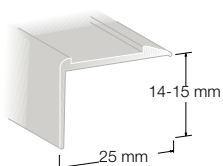

Sølv Aluminium

Boret i fremkant

Dekorilegg se side 6 og 69

Blank	10 74 03	12 x 200 cm	
Blank	11 74 03	12 x 100 cm	
Matt	325 12 30	15 x 300 cm	
Blank	101 74 02	12 x 200 cm	
Blank	111 74 02	12 x 100 cm