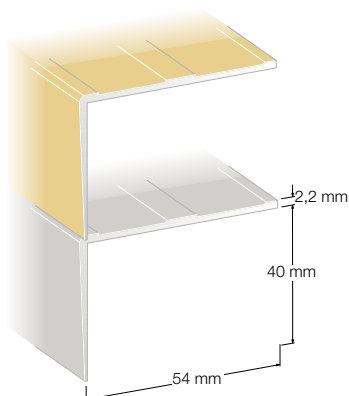

NH 4

Gull Aluminium
Inkl. sort Safety grip-ilegg

Aluminium
Inkl. sort Safety grip-ilegg

Ilegg leveres separat, boret i det indre uttaket

Matt/
Blank

Artikkelnr

Forpakning

Matt

404 13 30

10 x 300 cm

Matt

404 01 30

10 x 300 cm

NH 5