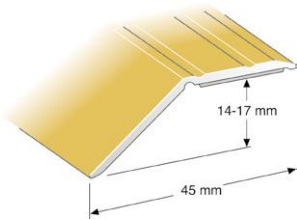

Nivålist Gull nr. 192. Selvkl. 10-16 mm
Nivålist Gull nr. 192. Selvkl. 10-16 mm