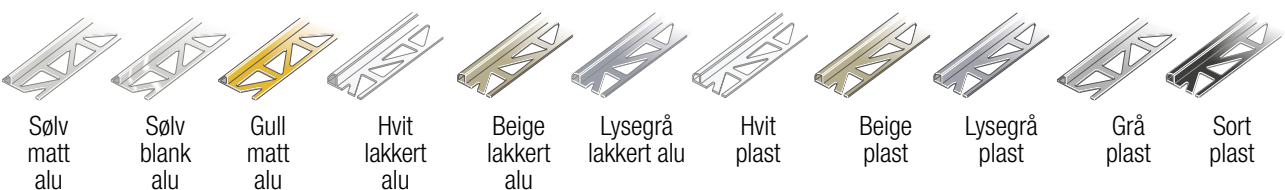

Flislister i aluminium & plast

Av trykktekniske grunner kan fargene avvike noe fra virkeligheten.