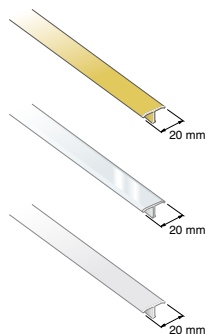

SKJØTELIST 20 MM

Messing

Blank	K79 51	Forpakning 10 x 300 cm	Butikk

Krom

Blank	K79 52	10 x 300 cm	Butikk

Sølv Aluminium

Bøybar spesiallist for overgang mellom fliser og andre gulvmaterialer.

Blank	K79 53	10 x 300 cm	Butikk