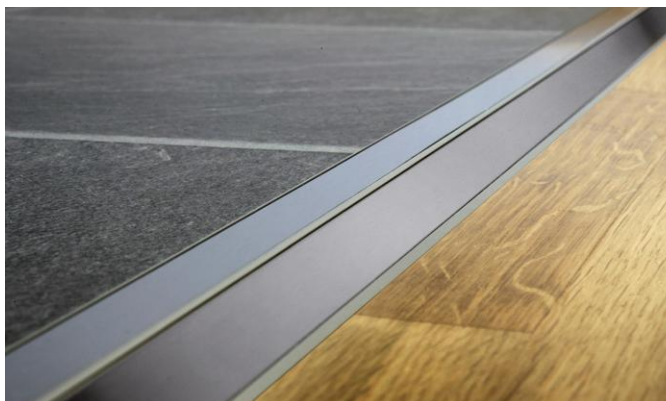

Nivålist

Brukes for å få fine overganger mellom gulvmaterialer som ligger på forskjellige nivåer. Nivålistene håndterer nivåforskjeller fra 1,5 til 25 mm. Finnes i aluminium, rustfritt stål, messing og tre.

Husk at gulv av f.eks. tre og laminat beveger seg i takt med årstidene. Skru aldri gjennom tregulvet og ned i underlaget. Pass på å plassere skruen foran tregulvet.