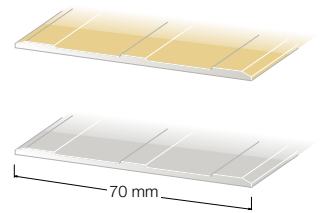

Matt/ Blank	Artikkelnr	Forpakning	
Gull Aluminium, uboret	Matt	126 13 30-UB	6 x 300 cm	
Sølv Aluminium, uboret	Matt	126 12 30-UB	6 x 300 cm	
Gull Aluminium Inkl ilegg	Matt	111 13 27	12 x 270 cm	
Aluminium Inkl ilegg	Matt	111 01 27	12 x 270 cm	
Aluminium Tykkelse 3 mm				
Bredde 60 mm	Matt	112 01 60	1 x 200 cm	
Bredde 70 mm	Matt	112 01 70	1 x 200 cm	
Bredde 80 mm	Matt	112 01 80	1 x 200 cm	
Bredde 90 mm	Matt	112 01 90	1 x 200 cm	
Bredde 100 mm	Matt	112 01 100	1 x 200 cm	
Bredde 110 mm	Matt	112 01 110	1 x 200 cm	
Bredde 120 mm	Matt	112 01 120	1 x 200 cm	
Bredde 130 mm	Matt	112 01 130	1 x 200 cm	
Bredde 140 mm	Matt	112 01 140	1 x 200 cm	
Bredde 150 mm	Matt	112 01 150	1 x 200 cm	
Bredde 180 mm	Matt	112 01 180	1 x 200 cm	
Bredde 200 mm Hullboring per st	Matt	112 01 200 112 01	1 x 200 cm	

SK 11