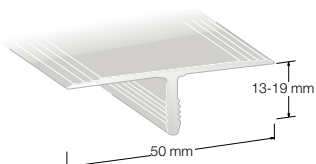

Som alle andre gulvlister fra Duri er også disse svenskproduserte etter ISO 9001 og ISO 1400 som henholdsvis kvalitets- og miljøstandard.

Sortimentet består av:

Skjøtelister i to bredder: 40 mm og 60 mm

SK 71

**Gull Aluminium**

Matt	171 13 27	15 x 270 cm
------	-----------	-------------

**Sølv Aluminium**

Matt	171 12 27	15 x 270 cm
------	-----------	-------------

SY 13

**Gull Aluminium**

Matt	813 13 30	15 x 300 cm
------	-----------	-------------