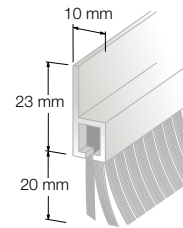

Matt/ Blank	Artikkelnr	Forpakning	
TERSKELTETNINGSLIST, Sølv	Matt	111 30 02	1 x 95 cm	
SLEPELIST, grå PVC	Matt	718 22 00	40 x 250 cm	
BØRSTELIST 20 mm børstehøyde	Matt	772 02 00	1 x 200 cm	
25 mm børstehøyde	Matt	772 32 00	1 x 200 cm	
30 mm børstehøyde	Matt	773 22 00	1 x 200 cm