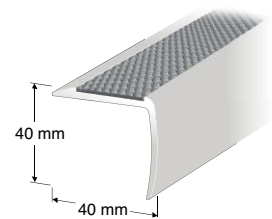

NO 17

Matt/ Blank	Artikkelnr	Forpakning
Gull Aluminium Bestillingsvare	Matt 317 13 30	5 x 300 cm
Sølv Aluminium Bestillingsvare	Matt 317 12 30	5 x 300 cm

TRAPPENESER MED ILEGG

Gull Aluminium Inkl. PVC-ilegg	Matt 402 13 27	10 x 270 cm	Frøff
Sølv Aluminium Inkl. PVC-ilegg	Matt 402 12 27	10 x 270 cm	
PVC ilegg, 40x40 med tredsafte: Sort Grå	263 892 263 893	2800 cm 2800 cm	
Plast Sort (hard) Inkl sort «Diamant»ilegg Andre ileggsfarger på forespørsel	Matt 790 24 00	10x 300cm	
Aluminium Inkl sort «Diamant»ilegg Andre ileggsfarger på forespørsel	Matt 412 12 30	10x300cm	
Gull Aluminium Inkl sort Safety grip-ilegg	Matt 403 13 30	10 x 300 cm	Frøff
Aluminium Inkl sort Safety grip-ilegg	Matt 403 01 30	10 x 300 cm	Frøff

NH 2

NH 79

IH 15

NH 3

Ilegg leveres separat, boret i det indre uttaket