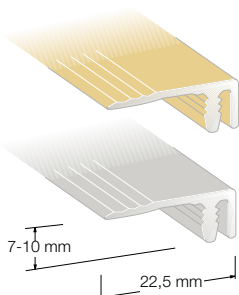

812 12 30

15 x 300 cm

Matt

810 01 30

15 x 300 cm

SY 22

**Gull Aluminium**

**Sølv Aluminium**