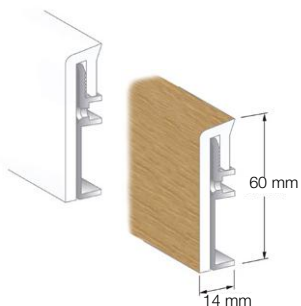

PL 74

GULVSOKKEL MED KLIPSMONTERING

Hvit 14 x 60 mm
Monteringsinnsats
Holder til 10-15 lpm

Eik 14 x 60 mm
Monteringsinnsats
Holder til 10-15 lpm

Matt/
Blank

Artikkelnr

Forpakning

Matt 774 21 00
Matt 774 21

8 x 250 cm
1 frp

Matt 774 25 00
Matt 774 25

8 x 250 cm
1 frp

PL 75

UTFORING MED KLIPSMONTERING

Hvit 15 x 65 mm
Monteringsinnsats
Holder til 10-15 lpm

Eik 15 x 65 mm
Monteringsinnsats
Holder til 10-15 lpm

Matt 775 21 00
Matt 775 21

8 x 250 cm
1 frp

Matt 775 25 00
Matt 775 25

8 x 250 cm
1 frp

PL 85

GULVSOKKEL KLIPSMONTERING

Hvit 15 x 65 mm

Klips
Klips

Matt 785 21 00

6 x 250 cm

785 00

30 st

785 01

240 st

PL 87

UTFORING

Hvit

Matt 787 21 00

30 x 215 cm

PL 86

MULTILIST YTTERDEL

Hvit

Monteringsinnsats
Holder til 10-15 lpm

Matt 786 21 00

15 x 250 cm

Matt 786 21

1 frp