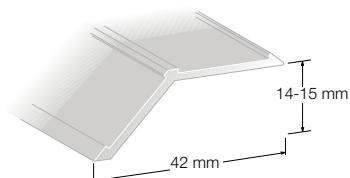

Sølv Aluminium

Matt/ Blank	Artikkelnr	Forpakning	
Blank	10 73 03	12 x 200 cm	
Blank	11 73 03	12 x 100 cm	
Matt	221 12 30	15 x 300 cm	
Blank	101 73 02	12 x 200 cm	
Blank	111 73 02	12 x 100 cm	

NO 24