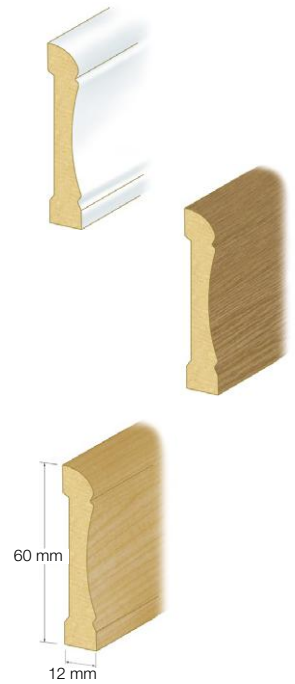

Matt/ Blank	Artikkelnr	Forpakning

FOTLISTER - DØRGERIKTER MDF

FOTLIST ALLMOGE 60 MM

Foliert MDF

Hvit

931 21 00

20 x 240 cm

Eik

931 25 00

20 x 240 cm

Bjørk/Lønn

931 27 00

20 x 240 cm