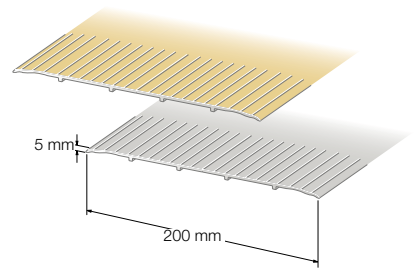

Matt/ Blank	Artikkelnr	Forpakning	
Gull Aluminium, uboret	Matt	126 13 30-UB	6 x 300 cm	
Sølv Aluminium, uboret	Matt	126 12 30-UB	6 x 300 cm	
Gull Aluminium Inkl ilegg	Matt	111 13 27	12 x 270 cm	
Aluminium Inkl ilegg	Matt	111 01 27	12 x 270 cm	
Aluminium Tykkelse 3 mm				
Bredde 60 mm	Matt	112 01 60	1 x 200 cm	
Bredde 70 mm	Matt	112 01 70	1 x 200 cm	
Bredde 80 mm	Matt	112 01 80	1 x 200 cm	
Bredde 90 mm	Matt	112 01 90	1 x 200 cm	
Bredde 100 mm	Matt	112 01 100	1 x 200 cm	
Bredde 110 mm	Matt	112 01 110	1 x 200 cm	
Bredde 120 mm	Matt	112 01 120	1 x 200 cm	
Bredde 130 mm	Matt	112 01 130	1 x 200 cm	
Bredde 140 mm	Matt	112 01 140	1 x 200 cm	
Bredde 150 mm	Matt	112 01 150	1 x 200 cm	
Bredde 180 mm	Matt	112 01 180	1 x 200 cm	
Bredde 200 mm Hullboring per st	Matt	112 01 200 112 01	1 x 200 cm	

SK 26