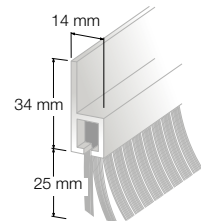

Matt/ Blank	Artikkelnr	Forpakning	
TERSKELTETNINGSLIST, Sølv	Matt	111 30 02	1 x 95 cm	
SLEPELIST, grå PVC	Matt	718 22 00	40 x 250 cm	
BØRSTELIST 20 mm børstehøyde	Matt	772 02 00	1 x 200 cm	
25 mm børstehøyde	Matt	772 32 00	1 x 200 cm	
30 mm børstehøyde	Matt	773 22 00	1 x 200 cm