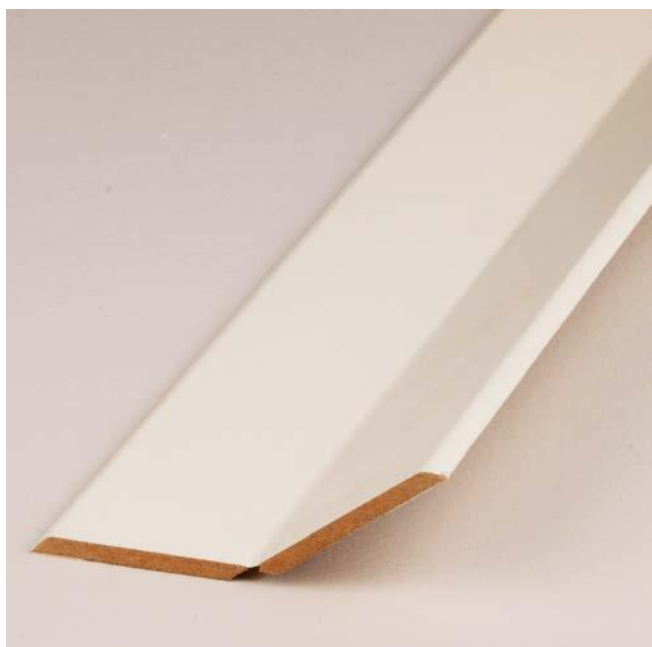

Dim.	Navn	Lengder
4 x 50 4 x 70	Flexilist -	2400 -
12 x 100 12 x 120 12 x 150 12 x 180	Dekkbord - - -	3000 - - -