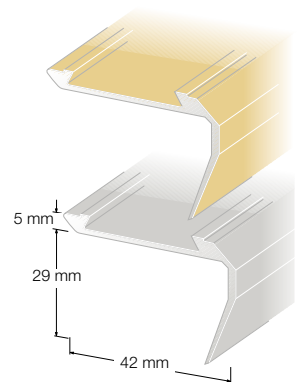

TRAPPENESER MED ILEGG

Gull Aluminium Inkl. PVC-ilegg	Matt 402 13 27	10 x 270 cm	Frøff
Sølv Aluminium Inkl. PVC-ilegg	Matt 402 12 27	10 x 270 cm	
PVC ilegg, 40x40 med tredsafte: Sort Grå	263 892 263 893	2800 cm 2800 cm	
Plast Sort (hard) Inkl sort «Diamant»ilegg Andre ileggsfarger på forespørsel	Matt 790 24 00	10x 300cm	
Aluminium Inkl sort «Diamant»ilegg Andre ileggsfarger på forespørsel	Matt 412 12 30	10x300cm	
Gull Aluminium Inkl sort Safety grip-ilegg	Matt 403 13 30	10 x 300 cm	Frøff
Aluminium Inkl sort Safety grip-ilegg	Matt 403 01 30	10 x 300 cm	Frøff

NH 2