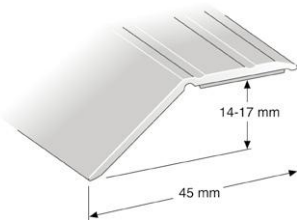

Nivålist Sølv nr. 193. Selvkl. 10-16 mm
Nivålist Sølv nr. 193. Selvkl. 10-16 mm