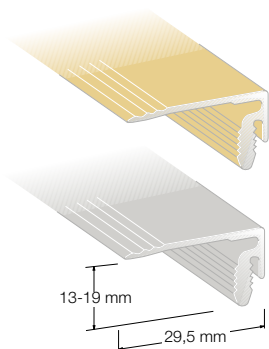

### Grunnprofil, 13-19 mm

Matt

810 01 30

15 x 300 cm

SY 12

**TERSKELLIST**  
**Gull Aluminium**

**Sølv Aluminium**

**Grunnprofil**