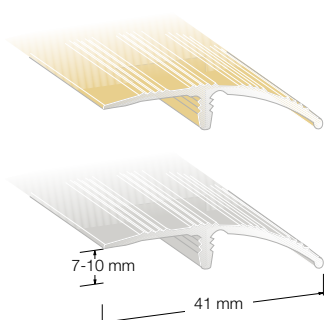

820 01 30

15 x 300 cm

825 01 30

15 x 300 cm

SY 21

**NIVÅLIST**  
**Gull Aluminium**

**Sølv Aluminium**

**Grunnprofil**