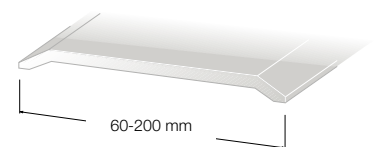

Matt/ Blank	Artikkelnr	Forpakning	
Gull Aluminium, uboret	Matt	126 13 30-UB	6 x 300 cm	
Sølv Aluminium, uboret	Matt	126 12 30-UB	6 x 300 cm	
Gull Aluminium Inkl ilegg	Matt	111 13 27	12 x 270 cm	
Aluminium Inkl ilegg	Matt	111 01 27	12 x 270 cm	
Aluminium Tykkelse 3 mm				
Bredde 60 mm	Matt	112 01 60	1 x 200 cm	
Bredde 70 mm	Matt	112 01 70	1 x 200 cm	
Bredde 80 mm	Matt	112 01 80	1 x 200 cm	
Bredde 90 mm	Matt	112 01 90	1 x 200 cm	
Bredde 100 mm	Matt	112 01 100	1 x 200 cm	
Bredde 110 mm	Matt	112 01 110	1 x 200 cm	
Bredde 120 mm	Matt	112 01 120	1 x 200 cm	
Bredde 130 mm	Matt	112 01 130	1 x 200 cm	
Bredde 140 mm	Matt	112 01 140	1 x 200 cm	
Bredde 150 mm	Matt	112 01 150	1 x 200 cm	
Bredde 180 mm	Matt	112 01 180	1 x 200 cm	
Bredde 200 mm Hullboring per st	Matt	112 01 200 112 01	1 x 200 cm	

SK 12