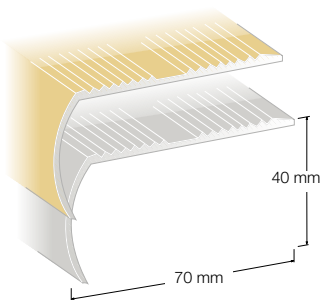

TRAPPENESE

NO 27

Gull Aluminium

Sølv Aluminium

Matt/
Blank

Artikkelnr

Forpakning

Matt

327 13 30

10 x 300 cm

Matt

327 12 30

10 x 300 cm

NO 16