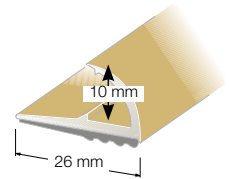

## DURIFIX - AVSLUTNINGSLIST

**Gull Aluminium**

Matt      604 13 27      20 x 270 cm

SJ 04

**Sølv Aluminium**

Matt      604 12 27      20 x 270 cm

**Messing**

Blank      604 08 27      20 x 270 cm