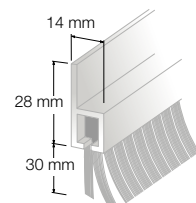

Matt/ Blank	Artikkelnr	Forpakning	
TERSKELTETNINGSLIST, Sølv	Matt	111 30 02	1 x 95 cm	
SLEPELIST, grå PVC	Matt	718 22 00	40 x 250 cm	
BØRSTELIST 20 mm børstehøyde	Matt	772 02 00	1 x 200 cm	
25 mm børstehøyde	Matt	772 32 00	1 x 200 cm	
30 mm børstehøyde	Matt	773 22 00	1 x 200 cm