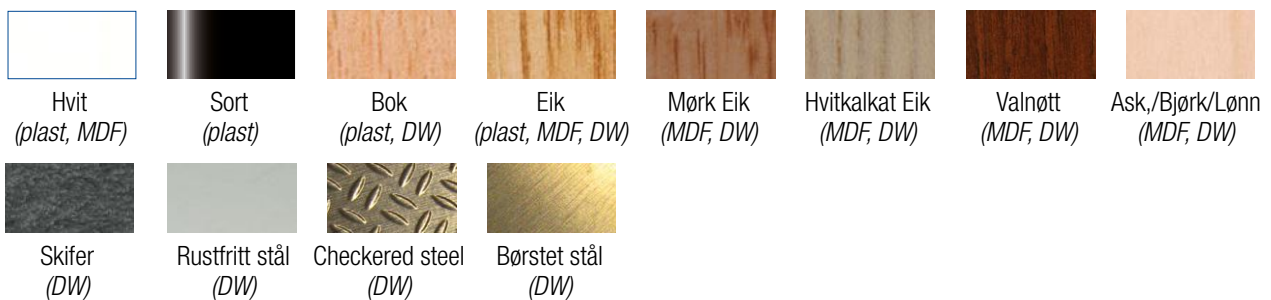

Folierte plast- & MDF-lister/Dekorilegg til DuriWood (DW)