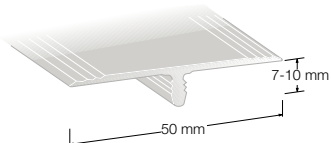

**Sølv Aluminium**

Matt	813 12 30	15 x 300 cm
------	-----------	-------------

**Grunnprofil**  
Se side 73.

Matt	810 01 30	15 x 300 cm
------	-----------	-------------

SY 24

**Gull Aluminium**

Matt	824 13 30	15 x 300 cm
------	-----------	-------------