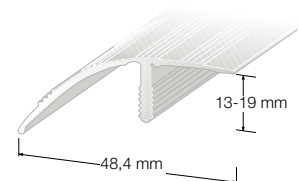

Sølv Aluminium

Matt

811 12 30

15 x 300 cm

Grunnprofil, 13-19 mm

Matt

810 01 30

15 x 300 cm