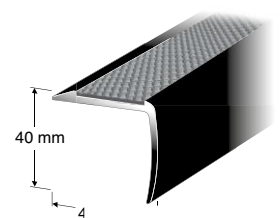

NO 17

Matt/ Blank	Artikkelnr	Forpakning
Gull Aluminium Bestillingsvare	Matt 317 13 30	5 x 300 cm
Sølv Aluminium Bestillingsvare	Matt 317 12 30	5 x 300 cm

TRAPPENESER MED ILEGG

Gull Aluminium Inkl. PVC-ilegg	Matt 402 13 27	10 x 270 cm	Frøff
Sølv Aluminium Inkl. PVC-ilegg	Matt 402 12 27	10 x 270 cm	
PVC ilegg, 40x40 med tredsafte: Sort Grå	263 892 263 893	2800 cm 2800 cm	
Plast Sort (hard) Inkl sort «Diamant»ilegg Andre ileggsfarger på forespørsel	Matt 790 24 00	10x 300cm	
Aluminium Inkl sort «Diamant»ilegg Andre ileggsfarger på forespørsel	Matt 412 12 30	10x300cm	
Gull Aluminium Inkl sort Safety grip-ilegg	Matt 403 13 30	10 x 300 cm	Frøff
Aluminium Inkl sort Safety grip-ilegg	Matt 403 01 30	10 x 300 cm	Frøff

NH 2

NH 79

IH 15

NH 3

Ilegg leveres separat, boret i det indre uttaket