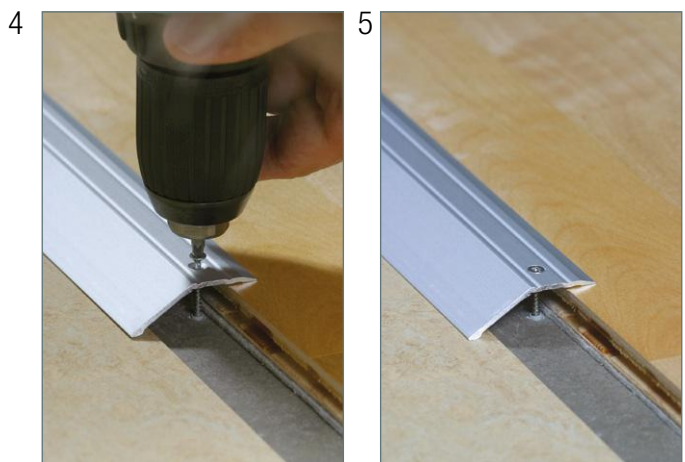

## Montere lister med Duri-metoden

Her er en instruksjon som vil forenkle og forbedre installeringen av gulvlister på betongunderlag.

Skruer medfølger alltid med våre leveranser av gulvprofiler for at du alltid skal ha riktig skruer til monteringen. Skruen som sendes med, er en spesialherdet stålskruer for montering i alle typer treslag samt i nylonplugg. De overflatebehandles for å matche eloksering og materiale på våre profiler.

Skruen har en svært skarp spiss for å gå rett inn i treet. Dessuten er de første gjengene sagtannet og gjengene overflatebehandlet med friksjonsminskende middel.

Dimensjonen vi bruker, er 3,0 mm i lengder fra 12 mm opp til 45 mm. Trekkfastheten på denne dimensjonen er godt og vel over 200 kg. per skruer, noe som er nok til å holde profilene på plass, med god margin.

### Slik gjør du:

1. Plasser gulvprofilen rett på gulvet. Husk å ikke låse fast flytende gulv i underlaget. Bruk et 4 mm betongbor. Bor rett gjennom det forsenkede hullet. Hullet er 3,5 mm i diameter, så betongboret vil utvide hullet noe.
2. Bor ned i betongen. Pluggen er 20 mm lang, og skruen må gå gjennom pluggen med noen millimeter.
3. Monter den krageløse nylonpluggen på skruen og trykk den ned gjennom hullet i profilen.
4. Stram til skruen. Ikke bruk for høyt moment, da skruen risikerer å deformere profilen.
5. Ferdig på kort tid, med presisjon.