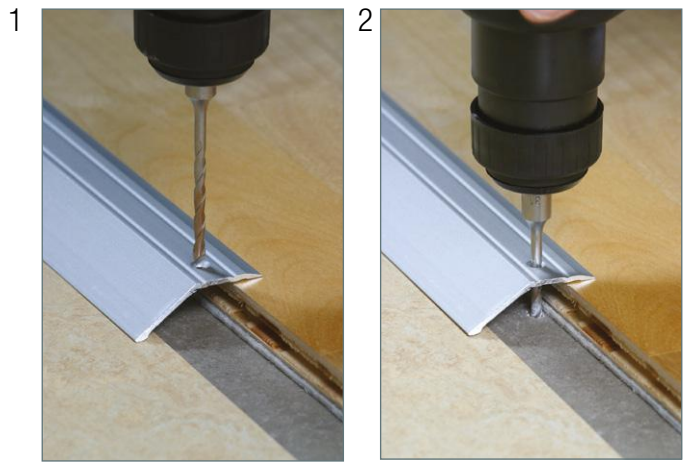

### SELVKLEBENDE, EKSTREMT SLITESTERK

Dekorfolien til våre selvklebende gulvlister er i svært slitesterk gulvlaminatkvalitet.

## Montere lister med Duri-metoden

Her er en instruksjon som vil forenkle og forbedre installeringen av gulvlister på betongunderlag.

Skruer medfølger alltid med våre leveranser av gulvprofiler for at du alltid skal ha riktig skruer til monteringen. Skruen som sendes med, er en spesialherdet stålskruer for montering i alle typer treslag samt i nylonplugg. De overflatebehandles for å matche eloksering og materiale på våre profiler.

Skruen har en svært skarp spiss for å gå rett inn i treet. Dessuten er de første gjengene sagtannet og gjengene overflatebehandlet med friksjonsminskende middel.

Dimensjonen vi bruker, er 3,0 mm i lengder fra 12 mm opp til 45 mm. Trekkfastheten på denne dimensjonen er godt og vel over 200 kg. per skruer, noe som er nok til å holde profilene på plass, med god margin.

### Slik gjør du:

1. Plasser gulvprofilen rett på gulvet. Husk å ikke låse fast flytende gulv i underlaget. Bruk et 4 mm betongbor. Bor rett gjennom det forsenkede hullet. Hullet er 3,5 mm i diameter, så betongboret vil utvide hullet noe.
2. Bor ned i betongen. Pluggen er 20 mm lang, og skruen må gå gjennom pluggen med noen millimeter.
3. Monter den krageløse nylonpluggen på skruen og trykk den ned gjennom hullet i profilen.
4. Stram til skruen. Ikke bruk for høyt moment, da skruen risikerer å deformere profilen.
5. Ferdig på kort tid, med presisjon.