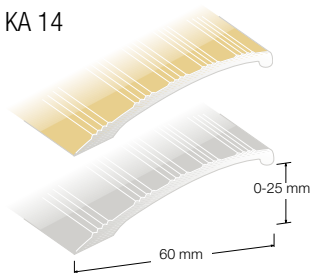

KA 14

Gull Aluminium

Sølv Aluminium

Matt/
Blank

Artikkelnr

Forpakning

Matt

214 13 27

10 x 270 cm

Matt

214 12 27

10 x 270 cm

SY 11