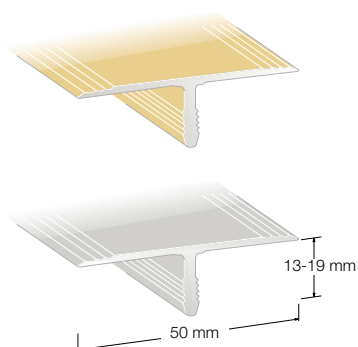

15 x 300 cm

Matt

810 01 30

15 x 300 cm

SY 13

**SKJØTELIST**  
**Gull Aluminium**

**Sølv Aluminium**

**Grunnprofil**