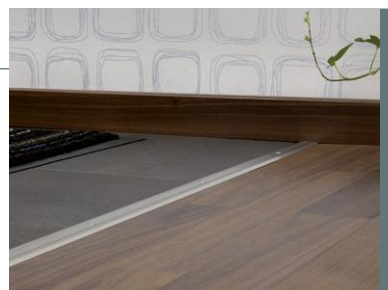

DuriStandard

Gulvlister i aluminium og messing for stabil og klassisk skruemontering.
Sortimentet omfatter 17 ulike profiler i tre ulike overflatebehandlinger. Løser
de aller fleste listebehov i skjøter, overganger og trapper.