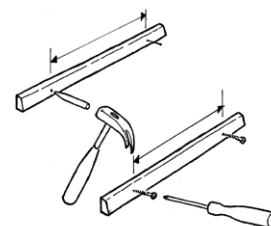

Generelt – myke lister

LEDESTANGSPROFILER

Varm opp ledestangen med f.eks. varmepistol, til den er myk. Dra deretter ut den oppvarmede delen og monter den mens neste del varmes opp. Montering skal utføres ved å bøye ut den delen av ledestangsprofilen som skal sitte på undersiden av rekkverket, og deretter trykke listen på plass.

Ikke strekk ut listene, ettersom de da vil krympe senere. Ved vridning eller lignende må ledestangsprofilen holdes godt fast gjennom fastbinding med gasbind, tape eller lignende, til den er helt kald.

MONTERING MED SPIKER ELLER SKRUE

Våre lister kan monteres med forsenket spiker eller skruer 30–50 cm. Spiker i samme farge som listen kan normalt kjøpes der du kjøper listene. Ved større profiler kan listen eventuelt forbores. Valg av skruer og spiker avhenger av underlaget.