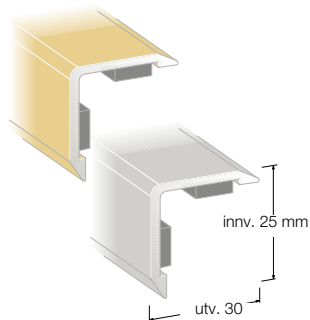

DURIFIX - HJØRNELISTER

Hjørnebeskyttelse 30 x 30 mm

Selvklebende

Gull

150 cm
200 cm
300 cm

116 30 03
106 30 03
136 30 03

6 stk
6 stk
6 stk

Sølv

150 cm
200 cm
300 cm

116 31 02
106 31 02
136 31 02

6 stk
6 stk
6 stk

Rustfri 25 x 25 mm

Blank 150 cm
Blank 200 cm
Blank 300 cm

116 32 09
106 32 09
136 32 09

6 stk
6 stk
6 stk

Børstet 150 cm
Børstet 200 cm
Børstet 300 cm

116 33 08
106 33 08
136 33 08

6 stk
6 stk
6 stk

Hvit 150 cm
Hvit 200 cm
Hvit 300 cm

1163801
1063801
1363801

6 stk
6 stk
6 stk

Svart 150 cm
Svart 200 cm
Svart 300 cm

1164007
1064007
1364007

6 stk
6 stk
6 stk