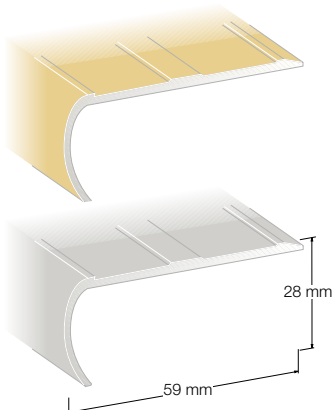

10 x 300 cm

Matt

405 01 30

10 x 300 cm

NH 6

**Gull Aluminium**  
Inkl. sort Safety grip-ilegg

**Aluminium**  
Inkl. sort Safety grip-ilegg

Ilegg leveres separat, boret i det indre uttaket