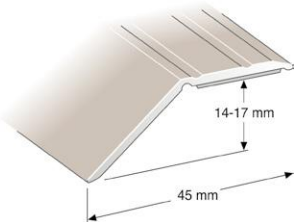

Nivålist Platina nr. 194. Selvkl. 10-16 mm
Nivålist Platina nr. 194. Selvkl. 10-16 mm
Nivålist Platina nr. 194. Selvkl. 10-16 mm