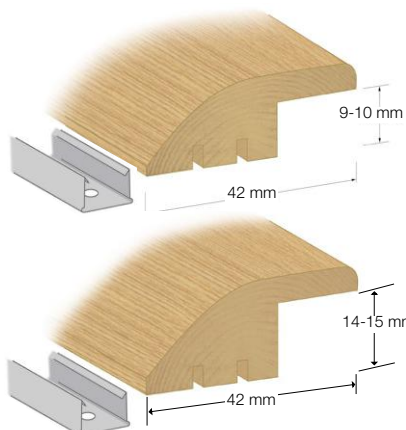

Eik, lakkert

Eik, lakkert

Matt

10 67 25

12 x 200 cm

Matt

11 67 25

12 x 100 cm

Matt

10 32 25

12 x 200 cm

Matt

11 32 25

12 x 100 cm