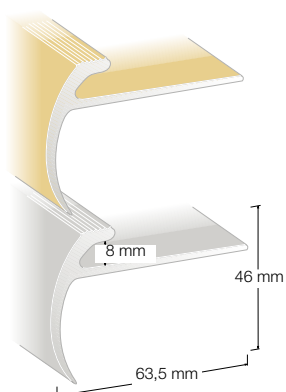

Matt

316 13 30

15 x 300 cm

Blank

316 12 30

15 x 300 cm

NO 13

**Gull Aluminium**  
Bestillingsvare