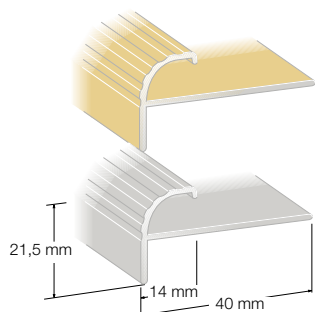

327 13 30

10 x 300 cm

Matt

327 12 30

10 x 300 cm

NO 16

**Gull Aluminium**  
Bestillingsvare

**Sølv Aluminium**