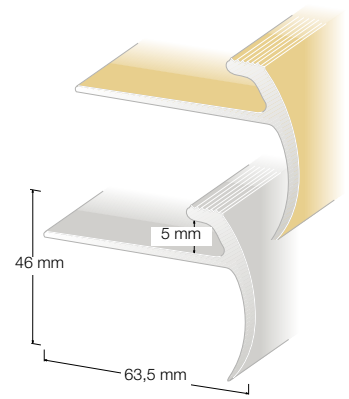

**Sølv Aluminium**  
Bestillingsvare

Matt

313 13 30

5 x 300 cm

Matt

313 12 30

5 x 300 cm

NO 17