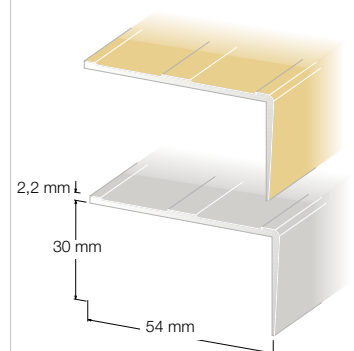

Ilegg leveres separat, boret i det indre uttaket