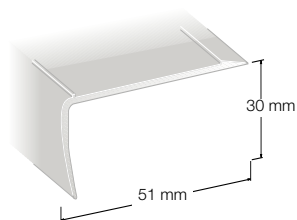

NH 13

Aluminium ilegg 42 mm

Strong sort
Safety Unimark Strong Sort 40 mm x 6 m ilegg

Andre typer ilegg på forespørsel
for eks "Diamant" ilegg

Matt/ Blank	Artikkelnr	Forpakning

Alu	413 01 30	10 x 300 cm

	792 440-6	10 x 600 cm