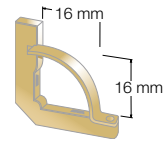

Matt/ Blank	Artikkelnr	Forpakning
TRAPPESTANG KVARTRUND 16x16 MM Messing	Blank	210 704	3 m
TRAPPESTANGHOLDER, 16x16 MM Messing til 210704, 16 x 16 mm.	Blank	210 804	20 st

FESTELEMENT

GJÆRINGSKASSE		623 70	1 st
MESSINGSKRUE 3 x 20 mm 3 x 25 mm 3 x 30 mm 3 x 40 mm		49 45 20 49 45 25 49 45 30 49 45 40	500 st 500 st 500 st 500 st
STÅLSKRUE MESSINGBELAGT TORX 3 x 12 mm 3 x 16 mm 3 x 25 mm 3 x 30 mm 3 x 45 mm		49 65 12 49 65 16 49 65 25 49 65 30 49 65 45	500 st 500 st 500 st 500 st 500 st
STÅLSKRUE FORSINKET TORX 3 x 12 mm 3 x 16 mm 3 x 25 mm 3 x 30 mm 3 x 45 mm		49 75 12 49 75 16 49 75 25 49 75 30 49 75 45	500 st 500 st 500 st 500 st 500 st
STÅLSKRUE BRUN 3 x 12 mm 3 x 20 mm 3 x 25 mm 3 x 30 mm 3 x 40 mm		49 95 12 49 95 20 49 95 25 49 95 30 49 95 40	200 st 200 st 200 st 200 st 200 st