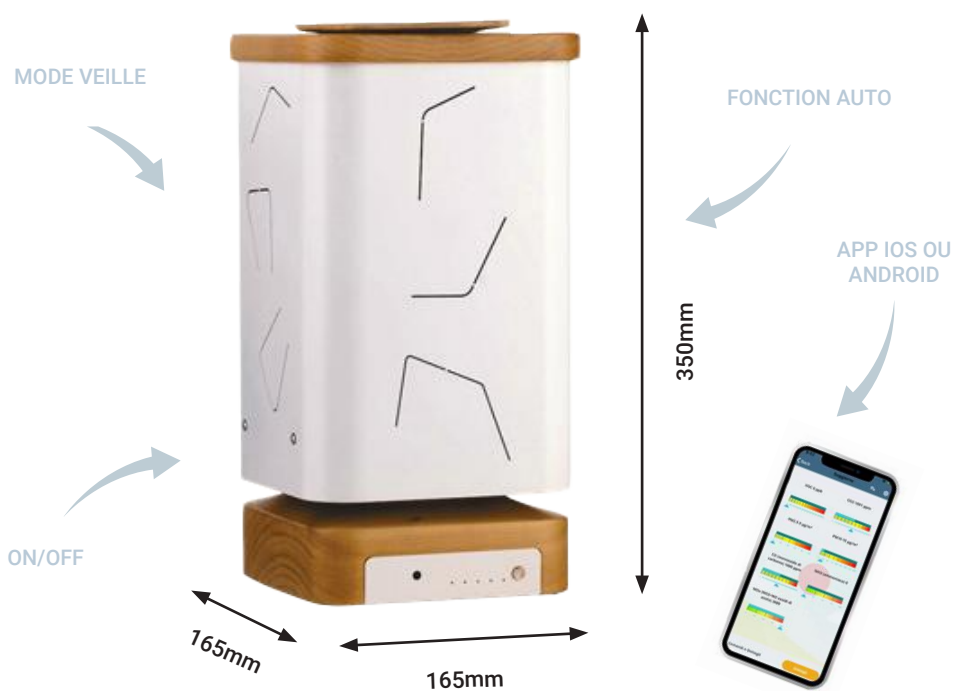

airBee Home

COMPOSITION ET APPLICATIONS

CARACTÉRISTIQUES TECHNIQUE DU MODULE	UNITÉS	
Alimentation	V-ph-Hz	230-1-50
Branchement	-	Monophasé
Débit d'air	m³/h	191
Puissance sonore (Mini - Med - Maxi)	dB(A)	21-28-34
Intensité nominale	A	0,47
Puissance totale absorbée	W	173
Poids	kg	10