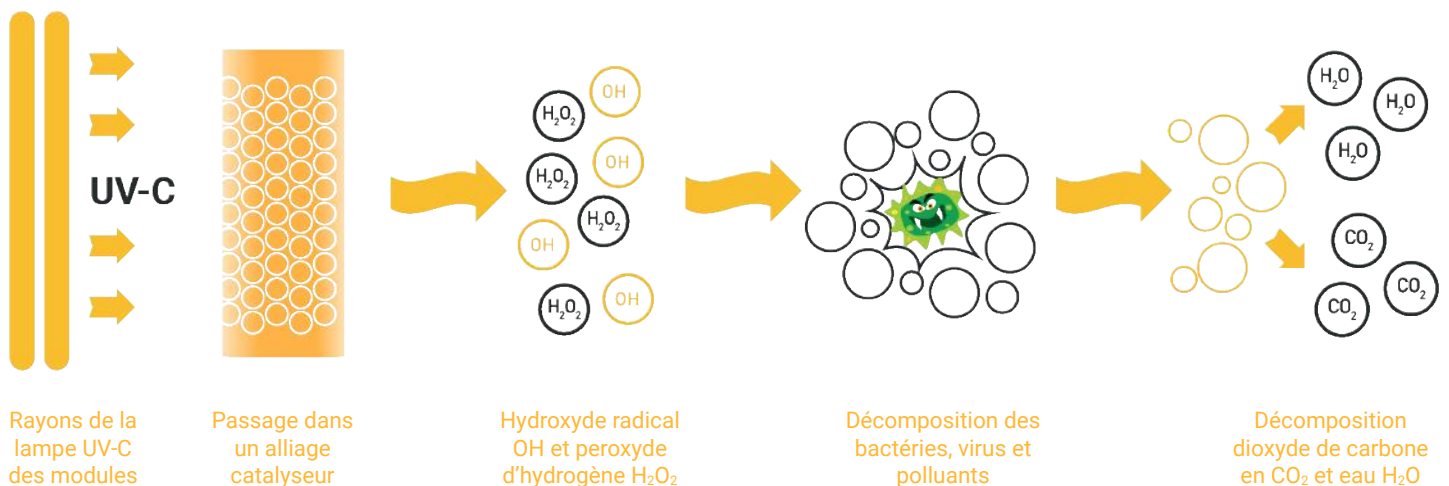

DÉSINFECTEZ
24H/24 ET 7J/7
airBee

PROCESSUS DE DÉSINFECTION

Le module utilise une technologie de la NASA : la désinfection naturelle par photocatalyse. Il fait l'objet d'un rapport d'essai par le département des sciences biomédicales de l'université de Milan : «Protocole d'évaluation de l'activité virucide du dispositif nevola sur le SARS-CoV-2».

- ➔ Idéal pour un environnement jusqu'à 40m²
- ➔ Le module est totalement sain pour les utilisateurs en présentiel
- ➔ Testé pour une utilisation dans le domaine de la santé humaine

**EFFICACITÉ
PROUVÉE
CONTRE LE
SARS-COV-2**