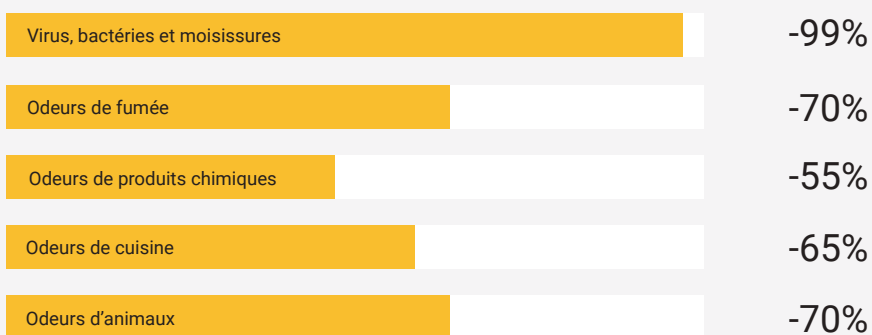

AMÉLIORER VOTRE QUOTIDIEN AVEC airBee

DÉSINFECTION DE L'AIR ET DES SURFACES

Scannez les QR CODE avec
votre téléphone pour
découvrir les différents
documents officiels

Esthétique et petit, il saura se fondre dans votre décoration intérieure. Produit né de l'idée d'améliorer la qualité de l'air avec une technologie écologique et sûre pour l'utilisateur. Il permet l'élimination dans l'air et sur les surfaces des virus tels que la COVID 19, bactéries, moisissures, levures, COV et poussières fines. Idéal pour environnement jusqu'à 40 m².

99%*

de destruction
des virus en 4h

TÜV*

certification du label
prestigieux allemand