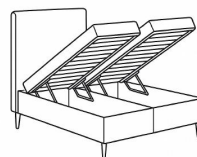

RIMO

מיטה יחיד :

90x190 / 90x200 / 100x190 / 100x200 / 120x190 / 120x200

מיטה זוגית :

140x190 / 140x200 / 160x190 / 160x200 / 180x190 / 180x200

פרטים :

- תא אחסון מרווח.
- אופציה להוסיף תאורה דקורטיבית.
- מבחר בדים במגוון צבעים - רחיצים, עמידים ורכים.
- את כל המיטות החל מרוחב 140 ס"מ ניתן לקבל עם הפרדה יהודית.

גובה ראש: 140 ס"מ

גובה בסיס: 28 ס"מ

גובה רגל: 10 ס"מ