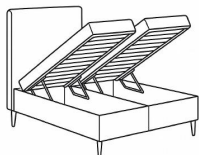

MELISA

מיטה זוגית :

140x190 / 140x200 / 160x190 / 160x200 / 180x190 / 180x200

פרטים :

- תא אחסון מרווח.
- מבחר בדים במגוון צבעים - רחיצים, עמידים ורכים.
- את כל המיטות החל מרוחב 140 ס"מ ניתן לקבל עם הפרדה יהודית.

גובה ראש: 168 ס"מ
גובה בסיס: 28 ס"מ
גובה רגל: 10 ס"מ