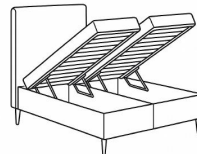

SOFIA PLUS

מיטה יחיד :

90x190 / 90x200 / 100x190 / 100x200 / 120x190 / 120x200

מיטה זוגית :

140x190 / 140x200 / 160x190 / 160x200 / 180x190 / 180x200

פרטים :

- תא אחסון מרווח.
- אופציה להוסיף תאורה דקורטיבית.
- מבחר בדים במגוון צבעים - רחיצים, עמידים ורכים.
- את כל המיטות החל מרוחב 140 ס"מ ניתן לקבל עם הפרדה יהודית.

גובה ראש: 135 ס"מ

גובה בסיס: 28 ס"מ

גובה רגל: 10 ס"מ