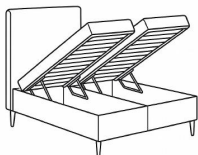

BREMEN

מיטה יחיד :

90x190 / 90x200 / 100x190 / 100x200 / 120x190 / 120x200

מיטה זוגית :

140x190 / 140x200 / 160x190 / 160x200 / 180x190 / 180x200

פרטים :

- תא אחסון מרווח.
- מבחר בדים במגוון צבעים - רחיצים, עמידים ורכים.
- את כל המיטות החל מרוחב 140 ס"מ ניתן לקבל עם הפרדה יהודית.

גובה ראש: 125 ס"מ
גובה בסיס: 28 ס"מ
גובה רגל: 10 ס"מ