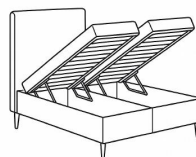

פרטים :

* תא אחסון מרווח.

* מבחר בדים במגוון צבעים - רחיצים, עמידים ורכים.

* את כל המיטות החל מרוחב 140 ס"מ ניתן לקבל עם הפרדה יהודית.