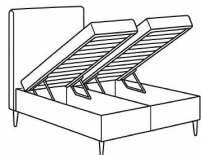

VENEDIK

מיטה יחיד :

90x190 / 90x200 / 100x190 / 100x200 / 120x190 / 120x200

מיטה זוגית :

140x190 / 140x200 / 160x190 / 160x200 / 180x190 / 180x200

פרטים :

- תא אחסון מרווח.
- אופציה להוסיף תאורה דקורטיבית.
- מבחר בדים במגוון צבעים - רחיצים, עמידים ורכים.
- את כל המיטות החל מרוחב 140 ס"מ ניתן לקבל עם הפרדה יהודית.

גובה ראש: 135 ס"מ

גובה בסיס: 28 ס"מ

גובה רגל: 10 ס"מ