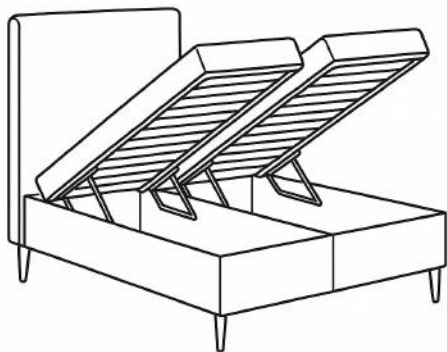

FLORANSA

מיטה יחיד :

90x190 / 90x200 / 100x190 / 100x200 / 120x190 / 120x200

מיטה זוגית :

140x190 / 140x200 / 160x190 / 160x200 / 180x190 / 180x200

פרטים :

- תא אחסון מרווח.
- מבחר בדים במגוון צבעים - רחיצים, עמידים ורכים.
- את כל המיטות החל מרוחב 140 ס"מ ניתן לקבל עם הפרדה יהודית.

גובה ראש: 115 ס"מ

גובה בסיס: 28 ס"מ

גובה רגל: 10 ס"מ