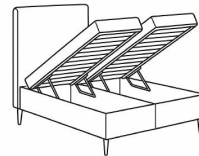

FLORANSA PLUS

מיטה יחיד :

90x190 / 90x200 / 100x190 / 100x200 / 120x190 / 120x200

מיטה זוגית :

140x190 / 140x200 / 160x190 / 160x200 / 180x190 / 180x200

פרטים :

- תא אחסון מרווח.
- אופציה להוסיף תאורה דקורטיבית.
- מבחר בדים במגוון צבעים - רחיצים, עמידים ורכים.
- את כל המיטות החל מרוחב 140 ס"מ ניתן לקבל עם הפרדה יהודית.

גובה ראש: 140 ס"מ

גובה בסיס: 28 ס"מ

גובה רגל: 10 ס"מ