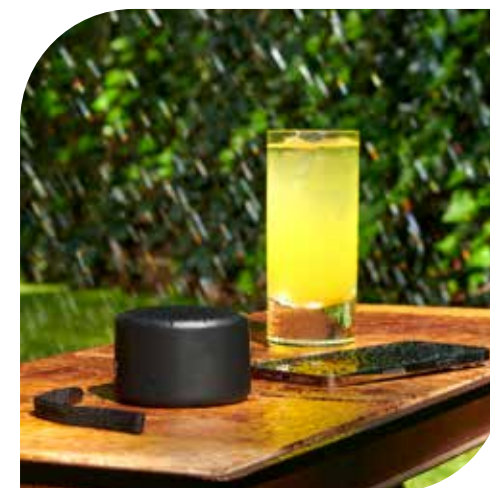

Z 1250

BOCINA MOPE

Material	Medida	Colores
Plástico	8 x 5,3 cm	Negro
Área de impresión	Técnica de impresión	
4.5 x 4.5 cm	Serigrafía	

Bocina bluetooth con batería recargable. Tiempo de reproducción de 6 hrs aproximadamente. Controles integrados de llamada, volumen y reproducción de audio. A prueba de salpicaduras. Incluye cable cargador USB y correa para transportarla fácilmente.