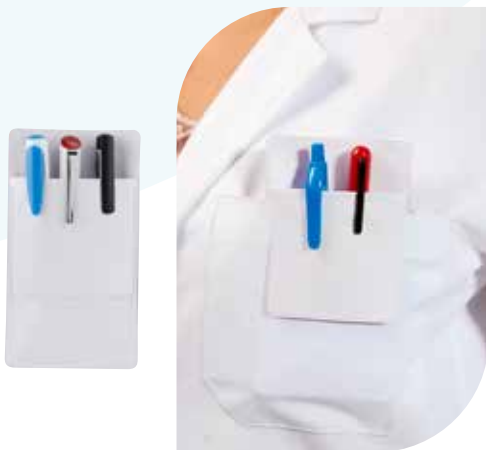

SALUD

SLD 011

FUNDA PROTECTORA CASSIA

Material	Medida	Colores
Plástico	8 x 14.5 cm	Blanco
Área de impresión	Técnica de impresión	
6 x 6 cm	Serigrafía	

Funda protectora para bolígrafos y tarjetas. Bolígrafos no incluidos.