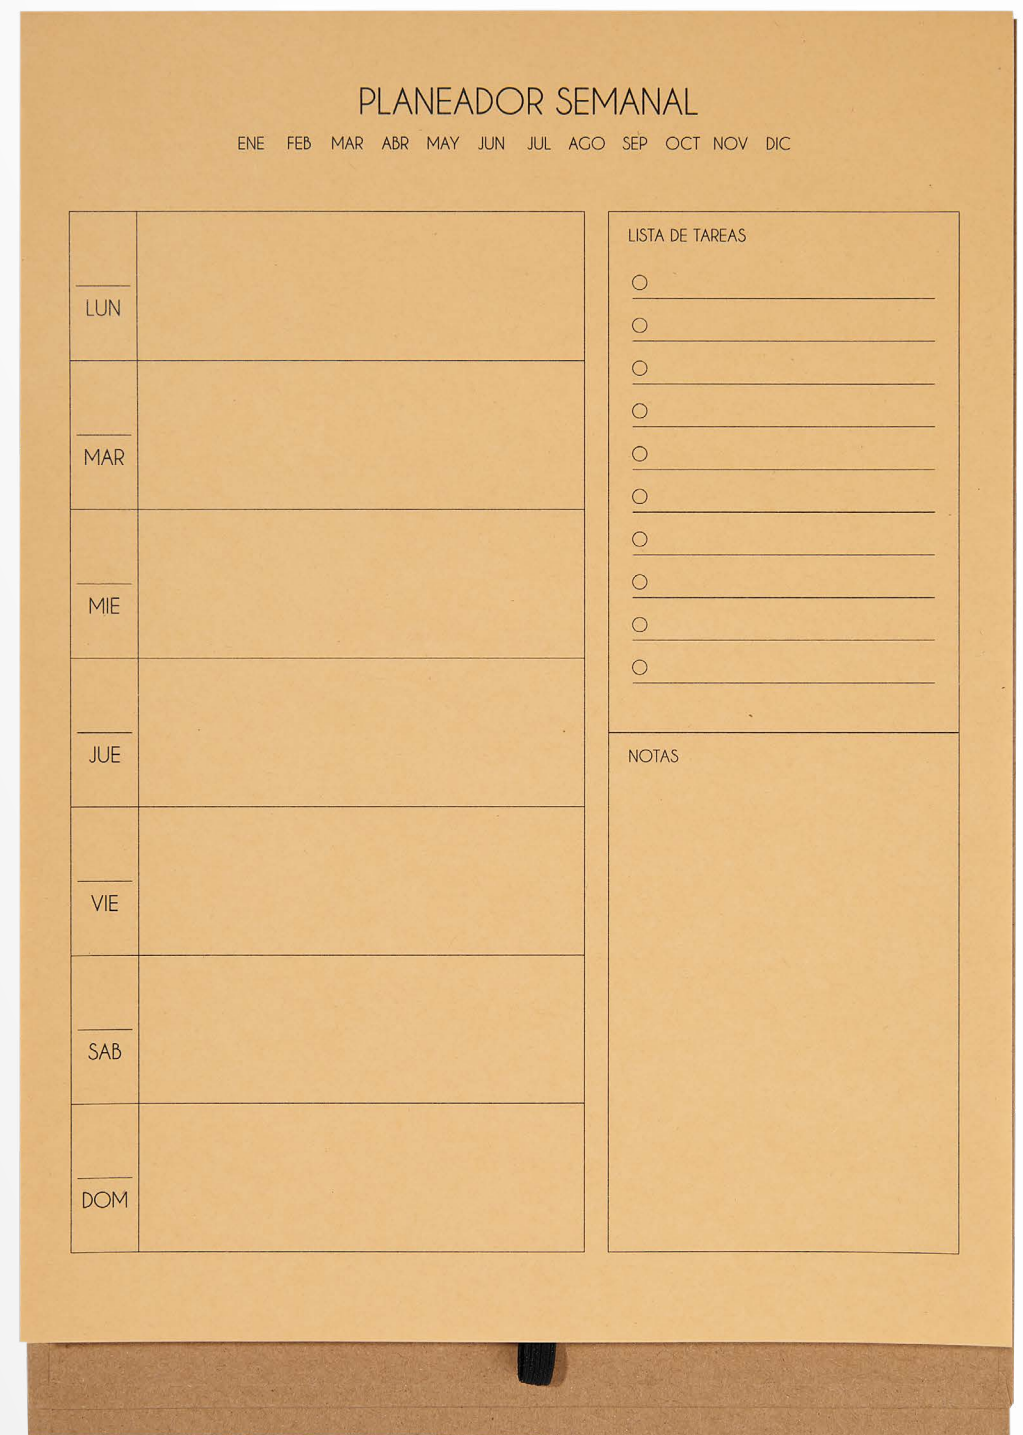

NUEVOS
PROMOCIONALES 2024

HL 9099

LIBRETA DIANA

Libreta con 60 hojas de raya. Incluye notas adheribles de diferentes colores y bolígrafo ecológico.

Medida:

9 x 13 cm

Material:

Curpiel