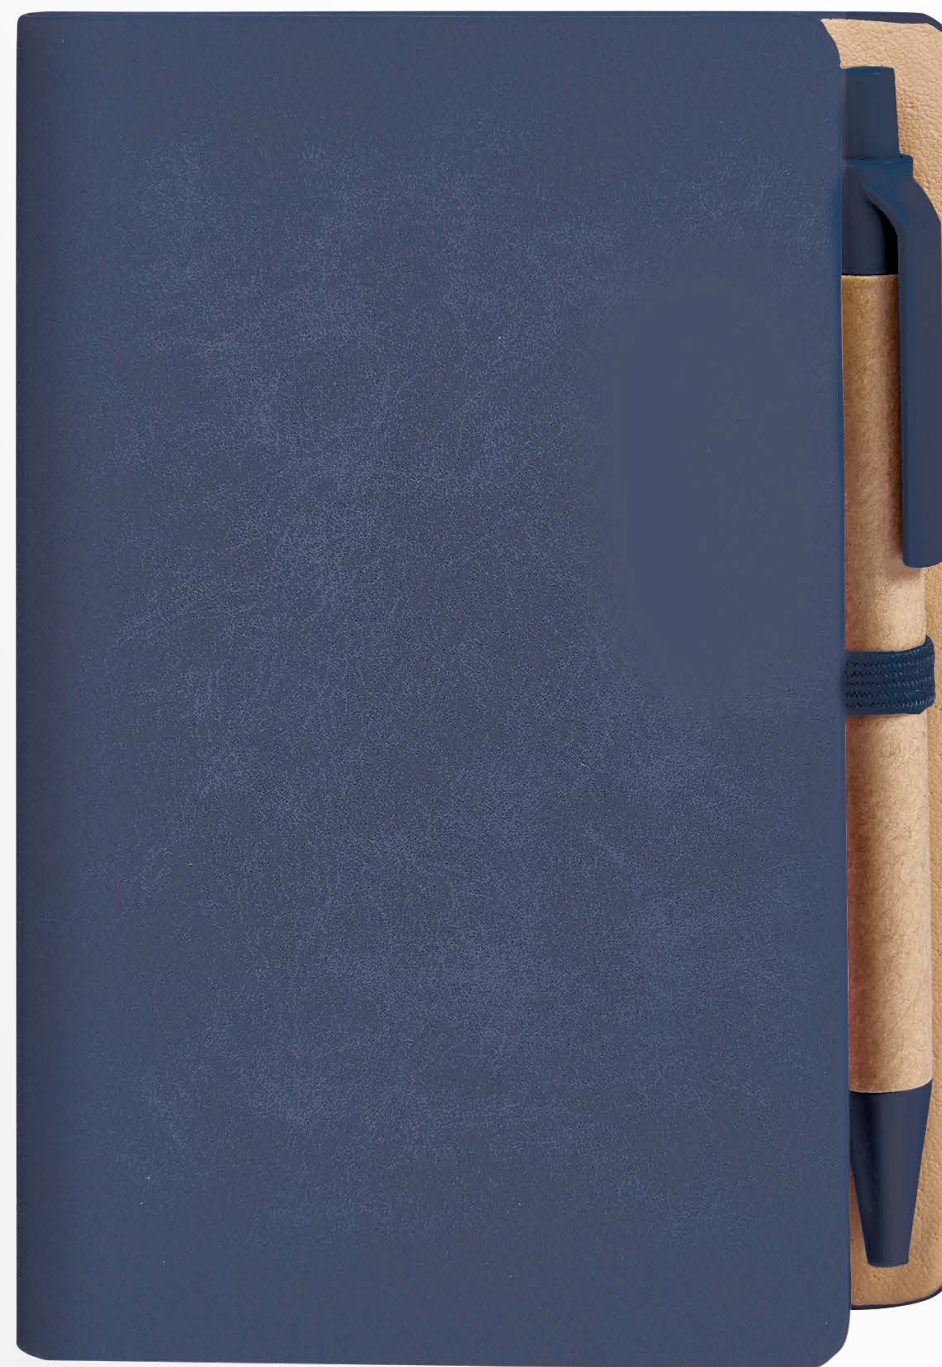

HL 9099

LIBRETA DIANA

Libreta con 60 hojas de raya. Incluye notas adheribles de diferentes colores y bolígrafo ecológico.

Medida:

9 x 13 cm

Material:

Curpiel

Colores Disponibles:

A/N

Datos de Impresión:

Serigrafía

5 x 9 cm

NUEVOS
PROMOCIONALES 2024