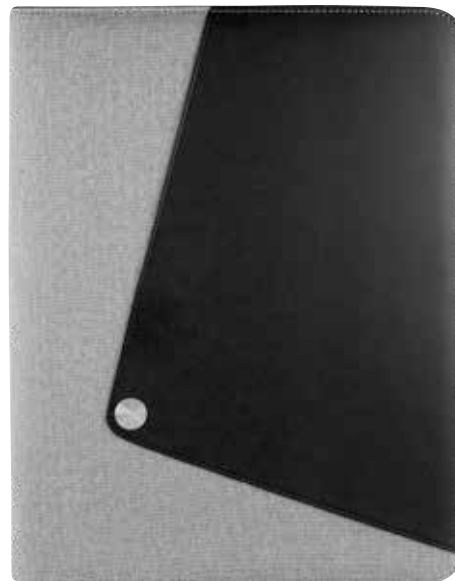

M 81300 CARPETA RECORD

Material	Medida	Colores
Curpiel	26 x 33 cm	Negro
Área de impresión	Técnica de impresión	
16 x 30 cm Cubierta / 1 x 4 cm Placa Metálica	Láser / Serigrafía	

Carpeta con cierre y placa metálica. Incluye block de raya tamaño A4 con 20 hojas. Incluye elástico para bolígrafo, compartimento para smartphone y tarjetas. No incluye bolígrafo.