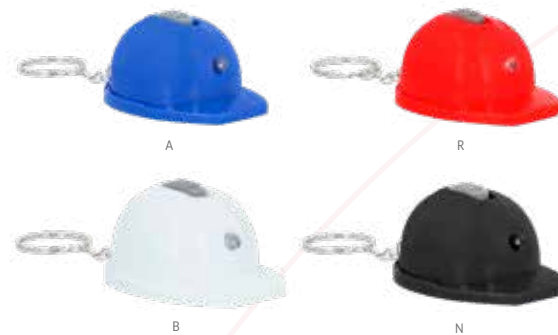

LLAVERO DESTAPADOR CON LUZ ARÁN

Material	Medida	Colores
Plástico	5.7 x 3.1 cm	A/B/N/R/Y
Área de impresión	Técnica de impresión	
3.5 x 2.3 cm	Serigrafía	

Llavero destapador con lámpara de 1 LED. Incluye 3 baterías de botón.