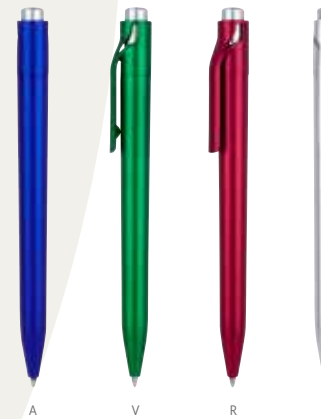

SH 2415 BOLÍGRAFO ILLER

Material	Medida	Colores
Plástico	1.3 x 13.5 cm	A/G/R/S/V
Área de impresión	Técnica de impresión	
0.5 x 3.5 cm	Serigrafía / Tampografía	

Mecanismo pulsador.