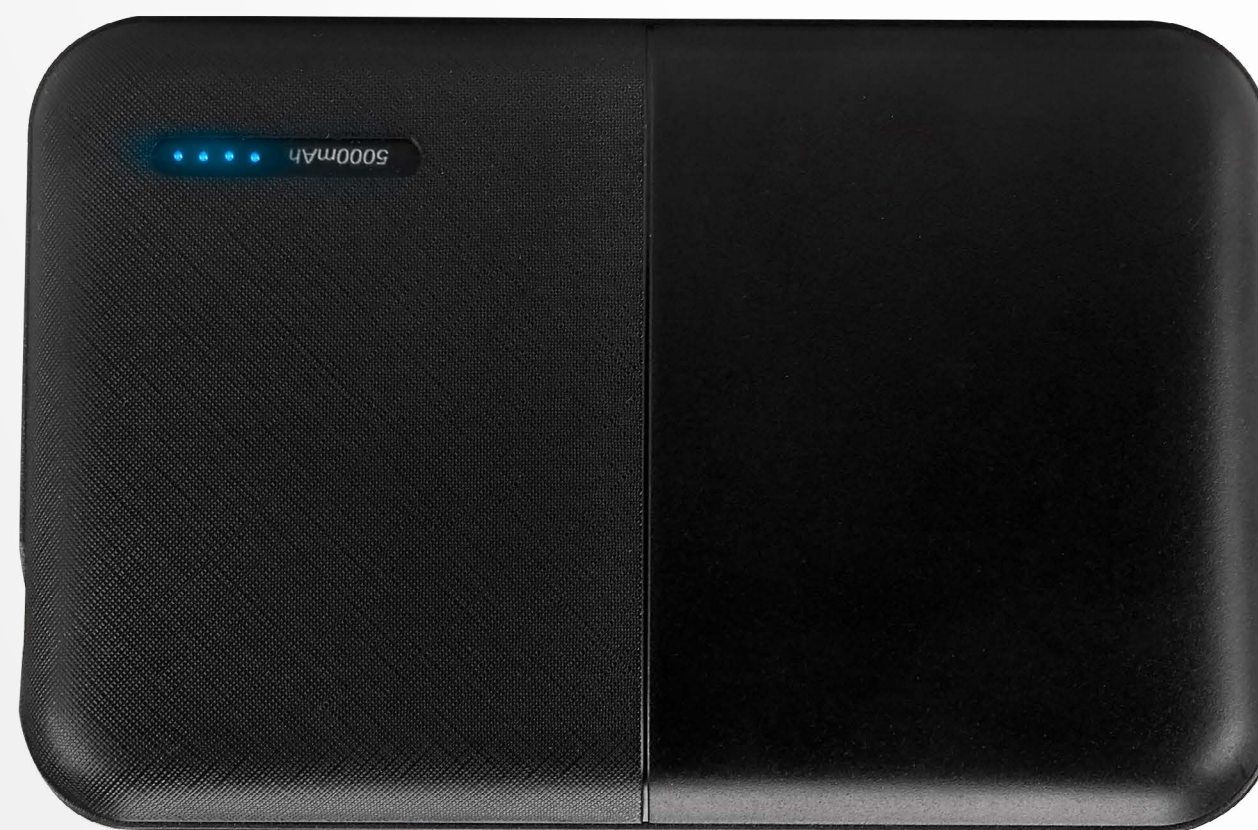

CRG 035

POWER BANK DEPOK

Batería auxiliar para smartphone con capacidad de 5,000 mAh. Cuenta con 2 salidas USB y entrada micro USB. Incluye cable cargador compatible con USB y micro USB.

Medida:

9.8 x 6.4 cm

Material:

Plástico

Capacidad:

5,000 mAh

Colores Disponibles:

Negro

Datos de Impresión:

Serigrafía

3 x 3 cm

NUEVOS
PROMOCIONALES 2024