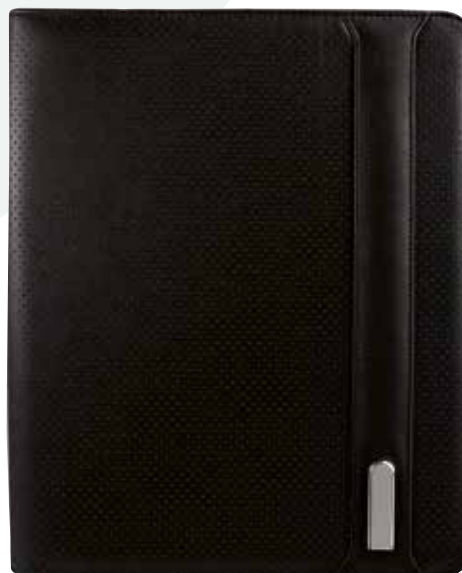

M 81300 CARPETA RECORD

Material	Medida	Colores
Curpiel	26 x 33 cm	Negro
Área de impresión	Técnica de impresión	
16 x 30 cm Cubierta / 1 x 4 cm Placa Metálica	Láser / Serigrafía	

Carpeta con cierre y placa metálica. Incluye block de raya tamaño A4 con 20 hojas. Incluye elástico para bolígrafo, compartimento para smartphone y tarjetas. No incluye bolígrafo.