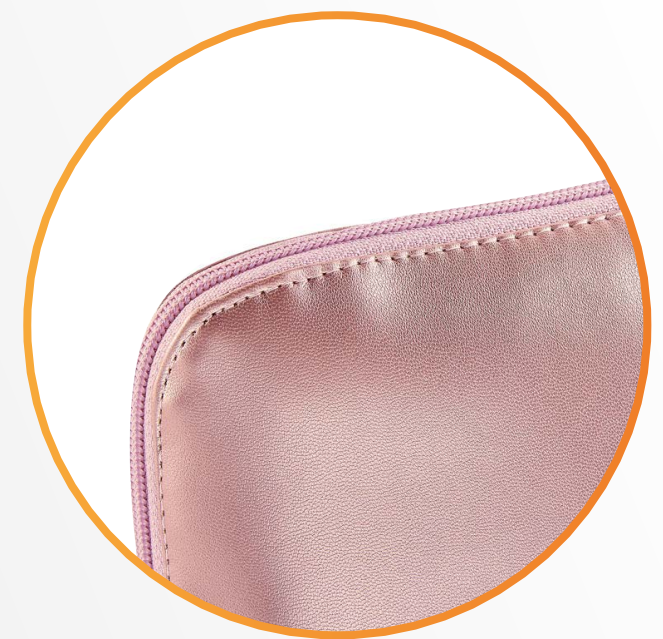

Colores Disponibles:

D/P

Datos de Impresión:

Serigrafía

10 x 6 cm

NUEVOS
PROMOCIONALES 2024

DAM 324

COSMETIQUERA NATALIE