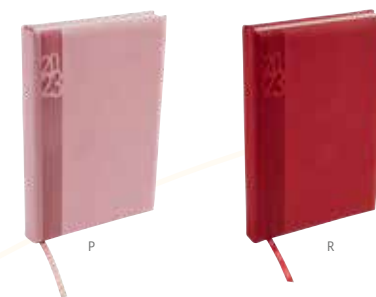

Z E G N O®

N

AR

C

P

R

AGTI 023 AGENDA DIARIA TERRA

Material	Medida	Colores
Curpiel	14 x 21 cm	AR/P/R
Área de Impresión	Técnica de Impresión	
8 x 16 cm	Láser / Serigrafía / Termograbado	