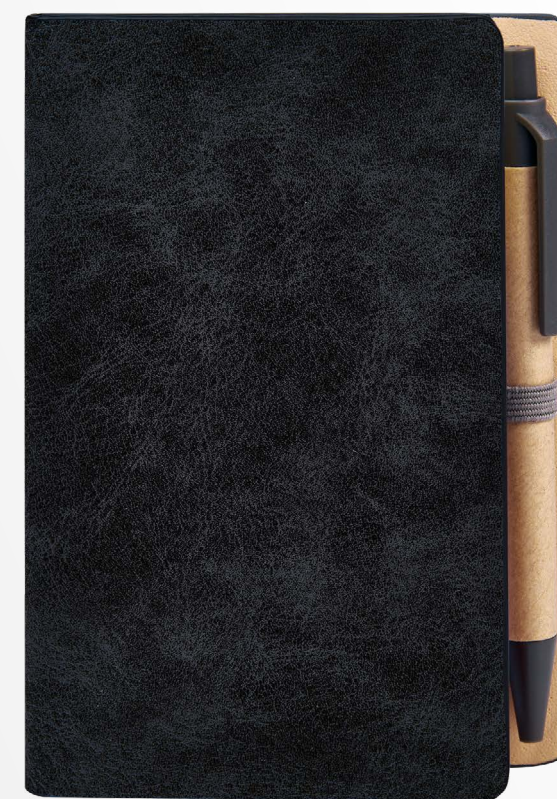

HL 9099

LIBRETA DIANA

Libreta con 60 hojas de raya. Incluye notas adheribles de diferentes colores y bolígrafo ecológico.

Medida:

9 x 13 cm

Material:

Curpiel

Colores Disponibles:

A/N

Datos de Impresión:

Serigrafía

5 x 9 cm

NUEVOS
PROMOCIONALES 2024