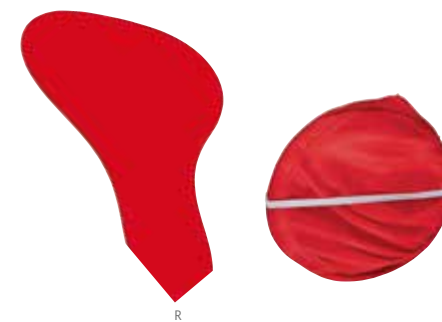

Lentes bicolor. Protección UV 400.

ABA 001 ABANICO SEAT

Material	Medida	Colores
Poliéster	22.7 x 32.7 cm	A/O/R/V
Área de impresión	Técnica de impresión	
10 x 9 cm	Serigrafía	

Abanico plegable con elástico.