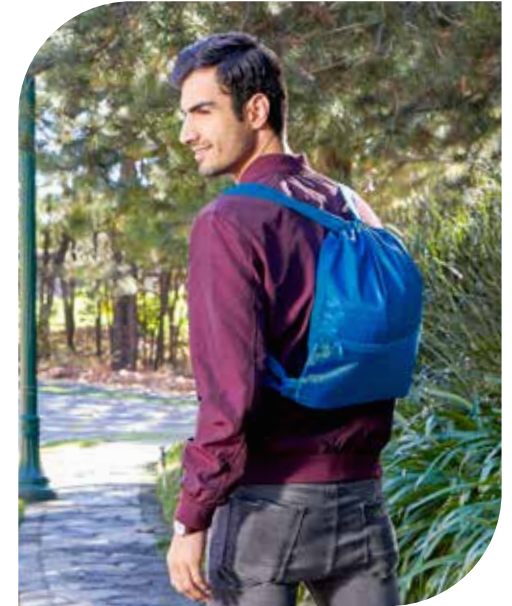

N

A

SIN 933

BOLSA-MOCHILA ANSHAR

Material	Medida	Colores
Poliéster	36 x 44 cm	A/N/R
Área de impresión	Técnica de impresión	
20 x 18 cm	Serigrafía	

Bolsa-mochila con tirantes de cordón y cerrado de jareta. Bolsa frontal con cierre.

R

R

N

SIN 319

BOLSA-MOCHILA KARLOVAC

Material	Medida	Colores
Poliéster	36,5 x 44 cm	A/N/R
Área de impresión	Técnica de impresión	
22 x 14 cm	Serigrafía	

Bolsa-mochila con tirantes de cordón y cerrado de jareta. Bolsa frontal con cierre.

A