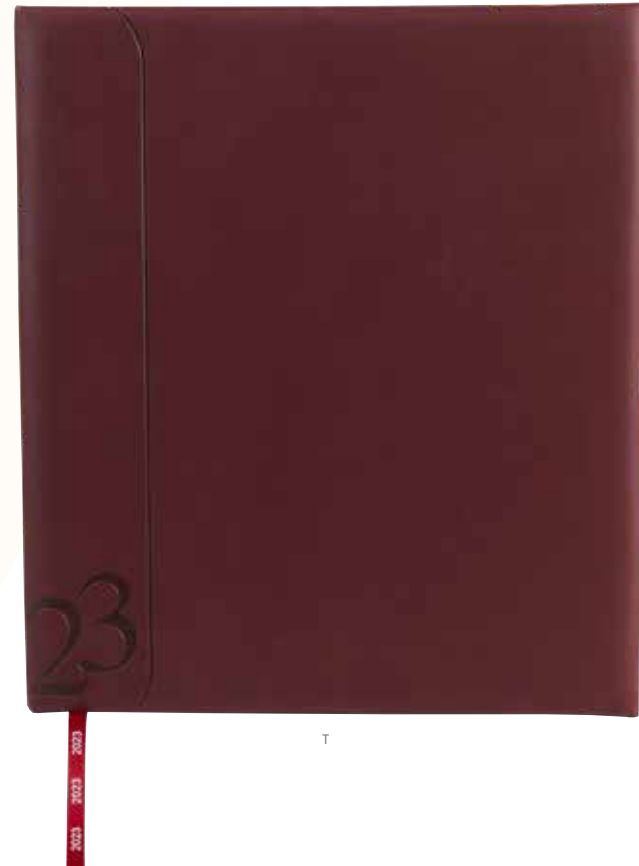

AGEI 023 AGENDA EJECUTIVA CLÁSICA

Material	Medida	Colores
Curpiel	20.5 x 23.5 cm	A/C/G/N/T
Area de impresión	Técnica de impresión	
12 x 20 cm	Láser / Serigrafía / Termograbado	

Agenda semanal con 80 hojas. Contiene datos personales, calendarios 2022-2024, calendario 2023, planeador 2023, presupuesto de gastos, seguimiento de nuevos hábitos, organizador de tareas y planeador de proyecto. Incluye caja individual.

ZEGNO®