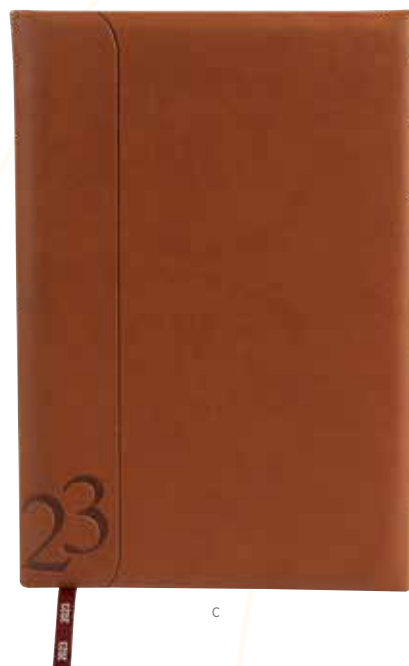

Z E G N O®

N

AR

C

P

R

AGTI 023 AGENDA DIARIA TERRA

Material	Medida	Colores
Curpiel	14 x 21 cm	AR/P/R
Área de Impresión	Técnica de Impresión	
8 x 16 cm	Láser / Serigrafía / Termograbado	