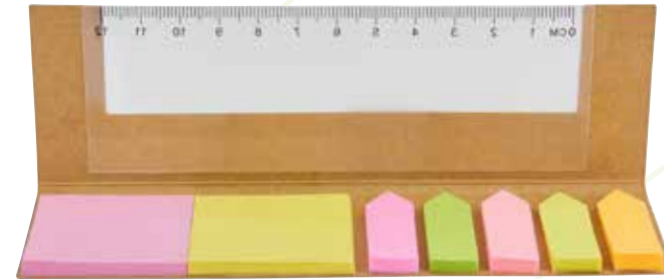

HL 6030

PORTA NOTAS LULE

Material	Medida	Colores
Cartón / Papel / Plástico	16 x 5 cm	Beige
Área de impresión	Técnica de impresión	
14 x 1.5 cm	Serigrafía	

Incluye notas adheribles: 25 amarillas, 25 rosas y banderillas de 5 colores. Regla de 12 cm en la cubierta.