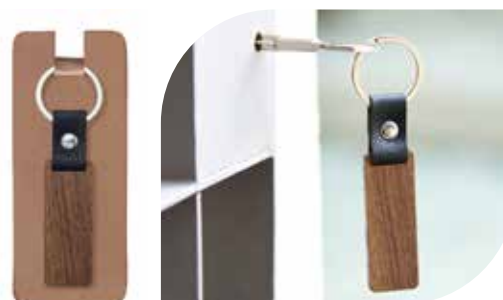

M 63285 LLAVERO LÍBANO

Material	Medida	Colores
Madera / Metal	3.2 x 8 cm	Beige
Área de impresión	Técnica de impresión	
1.8 x 2.5 cm	Láser / Serigrafía	

Incluye caja individual.

M 7575 LLAVERO GALICIA

Material	Medida	Colores
Madera / Curpiel	3.2 x 10.9 cm	Café
Área de impresión	Técnica de impresión	
1 x 4 cm	Láser	

Llavero de madera con tira de curpiel. Incluye empaque con exhibidor de cartón y bolsa individual.

M 63275 LLAVERO SOPRON

Material	Medida	Colores
Metal	3.7 x 9.2 cm	Plata
Área de impresión	Técnica de impresión	
3 cm Diámetro	Láser / Pantógrafo	

Incluye caja individual.