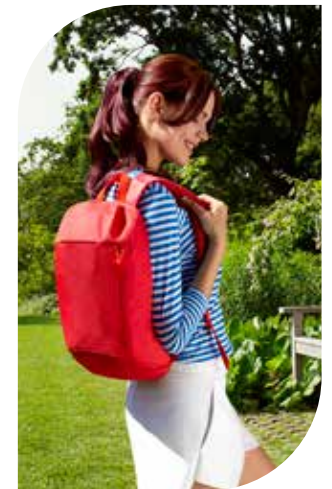

SIN 205 MOCHILA TROGIR

Material	Medida	Colores
Poliéster	23 x 41 x 10.5 cm	Gris
Área de impresión	Técnica de impresión	
14 x 14 cm	Bordado / Serigrafía	

Bolsa principal con bolsa interna. Bolsa lateral con cierre. Correa ajustable con broche de plástico y jareta. Tirantes traseros ajustables y asa superior de agarre.

SIN 120 MOCHILA MAURITANIA

Material	Medida	Colores
Poliéster	33 x 39 x 13 cm	A/N/R
Área de impresión	Técnica de impresión	
10 x 16 cm	Bordado / Serigrafía	

Bolsa principal y frontal con cierre. Bolsillo lateral de red. Tirantes ajustables y asa de agarre superior.

SIN 098 MOCHILA AUNAT

Material	Medida	Colores
Poliéster	28 x 39 cm	A/N/R
Área de impresión	Técnica de impresión	
11 x 11 cm	Bordado / Serigrafía	

Bolsa principal con cierre y bolsa frontal con cierre vertical. Tirantes ajustables y asa de agarre superior.

A

R

N

A