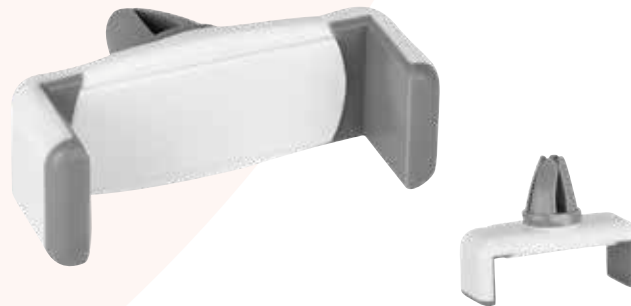

CEL 034 SOPORTE VOON

Material	Medida	Colores
Plástico	6.8 x 2.8 cm	Blanco
Área de impresión	Técnica de impresión	
3.5 x 1.5 cm	Tampografía	

Soporte con mecanismo ajustable para smartphones de 6 a 8 cm de ancho. Ángulo de rotación de 360°. Se monta en las ventilas del aire acondicionado.