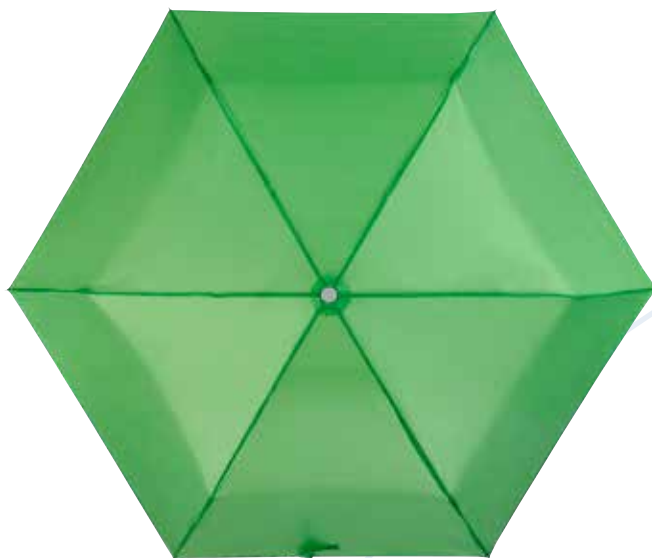

PAR 016 PARAGUAS SABETTA

Material	Medida	Colores
Poliéster	94 cm Diámetro	A/N/O/P/R/V
Área de impresión	Técnica de impresión	
27 x 12 cm	Serigrafía	

Automático. 8 Paneles y mango de plástico.

V

V

PAR 012 PARAGUAS ZLIN