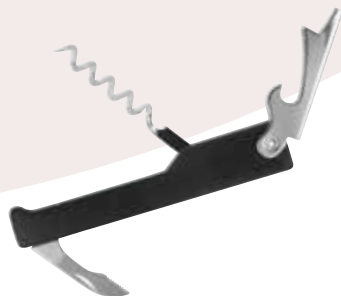

BAR 009 PORTABOTELLAS VILNA

Material	Medida	Colores
Poliéster / PEVA	12 x 31 cm	Gris
Área de impresión	Técnica de impresión	
10 x 10 cm	Serigrafía	

Bolsa con interior térmico para botella de vino. Incluye sacacorchos con navaja y destapador.

90300 SACACORCHOS IRINA

Material	Medida	Colores
Acero Inoxidable	3 x 12 cm	Negro
Área de impresión	Técnica de impresión	
1 x 3 cm	Láser / Serigrafía	

Incluye sacacorchos, navaja y destapador.