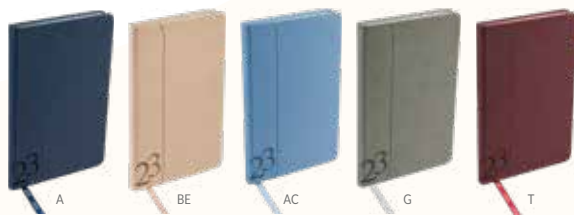

AGMI 023 AGENDA MINI CLÁSICA

Material	Medida	Colores
Curpiel	11 x 17.5 cm	A/AC/BE/G/N/T
Área de impresión	Técnica de impresión	
6 x 14 cm	Láser / Serigrafía / Termograbado	

Agenda semanal con 80 hojas. Contiene datos personales, calendarios 2022-2024, calendario 2023, planeador 2023, presupuesto de gastos, seguimiento de nuevos hábitos, organizador de tareas y planeador de proyecto. Incluye caja individual.

Z E G N O®