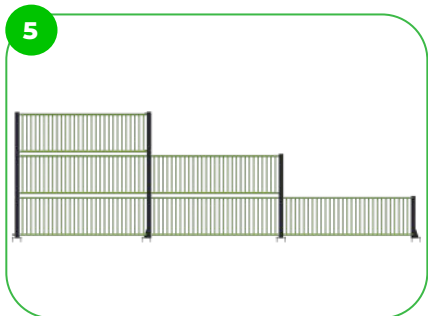

2 darab
2 darab

Technikai információk

Lefogatósi lehetőségek
Súly
Anyagminőség
Felületkezelési lehetőségek
Kerítés magasság
Színválaszték

Felületre csavarozva
1585 kg
S235
Horganyzott vagy KTL
1000 mm

Garancia

Szerkezet	10 év
Acél	5-10 év
Festés	2 év
Műanyag	5-10 év
Gumi	1-3 év
Mozgó alkatrészek	2 év

A sportpálya minőségi S235 acélból készült, amely szemcseszűrő eljárással lett tisztítva. Korrozó ellen időtálló porfestett bevonattal van ellátva. A még nagyobb védelem érdekében horganyzott felülettel is kérhető!

A sportpálya tervezése során kiemelt hangsúlyt fektettünk a stabilitásra és tartósságra. Az erősített talplemezeket beton alapra rögzítjük, így biztosítva, hogy a konstrukció képes legyen ellenállni az intenzív sporttevékenységeknek. A betonalap szilárd alapot biztosít, míg a megerősített talplemezek további erősséget adnak a szerkezetnek, így hosszú távon is megőrizve annak strukturális integritását.

A bejárati panel úgy lett kialakítva, hogy megakadályozza a labda kijutását a játéktérre. Megfelelő hosszával és elhelyezésével gátat képez, ami biztosítja, hogy a labda a kijelölt játéktéren belül maradjon, miközben fenntartja az aréna esztétikai vonzerejét.