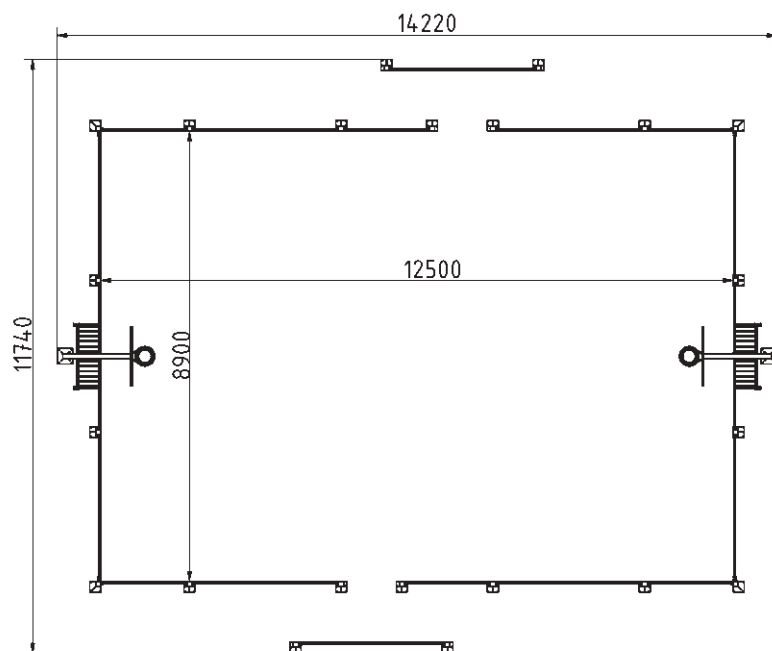

Tulajdonságok

Termékkód
Tanúsítvány
Korcsoport
Típus
Teljes terület
Játék terület

4-3-034
EN 15312
3 + év
MUGA
167 m²
111 m²

QR Kód

Felülnézet

Oldalnézet

Kiegészítők

Kis kapuk
Kosárlabda palánk

2 darab
2 darab

Technikai információk

Lefogatósi lehetőségek
Súly
Anyagminőség
Felületkezelési lehetőségek
Kerítés magasság
Színválaszték

Felületre csavarozva
1585 kg
S235
Horganyzott vagy KTL
1000 mm

Garancia