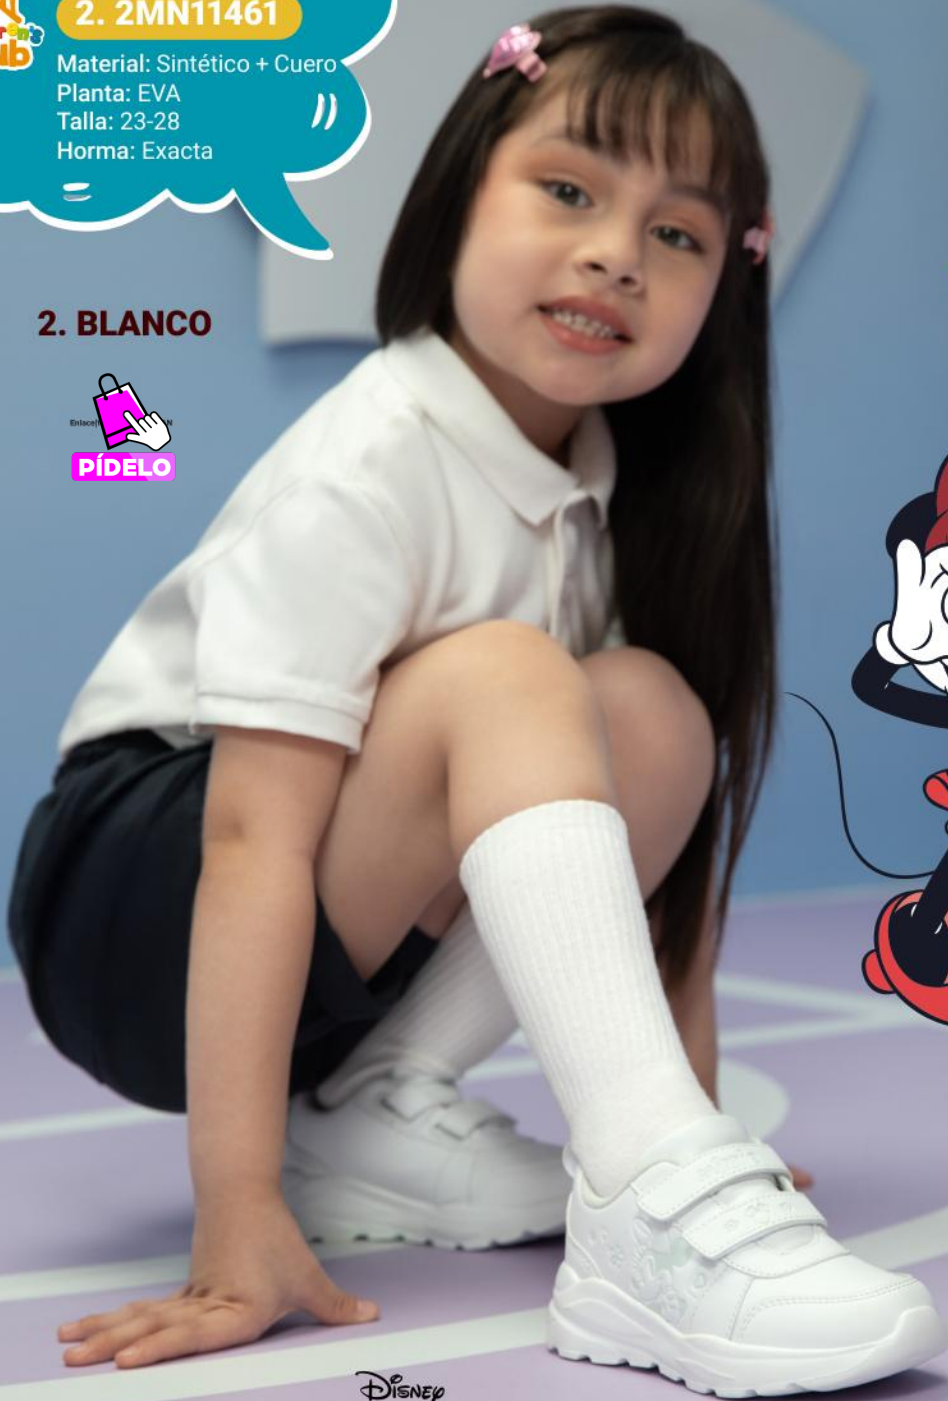

Material: Sintético + Cuero

Planta: EVA

Talla: 23-28

Horma: Exacta

2. BLANCO

PÍDELO

Disney
Minnie Mouse
© Disney

s/99
Precio antes s/129
1. 2BU0791
Material: Sintético + Cuero
Planta: EVA
Talla: 23,24,25,28
Horma: Exacta