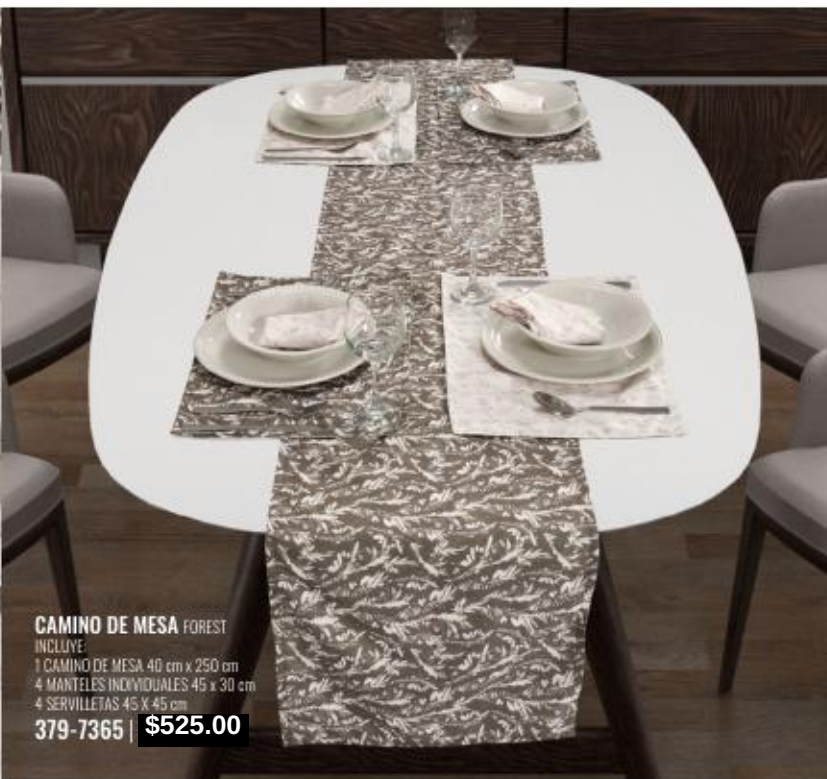

ELEGANCIA EN TU MESA

MANTELERÍA SET PISTAGE
INCLUYE:
1 MANTEL REDONDO 200 x 200 cm
4 MANTELES INDIVIDUALES 45 x 30 cm
379-7389 | \$663.00

109

MANTELERÍA

CAMINO DE MESA FOREST
INCLUYE:
1 CAMINO DE MESA 40 cm x 250 cm
4 MANTELES INDIVIDUALES 45 x 30 cm
4 SERVILLETAS 45 X 45 cm
379-7365 | \$525.00