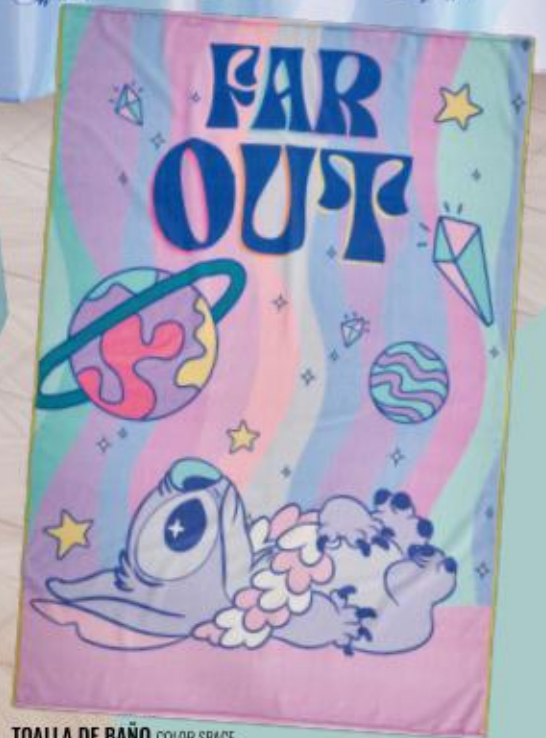

TOALLA DE BAÑO COLOR SPACE
100 x 150 cm | 1 PIEZA
379-4609 | **$416.00**

Disney
Stitch
©Disney