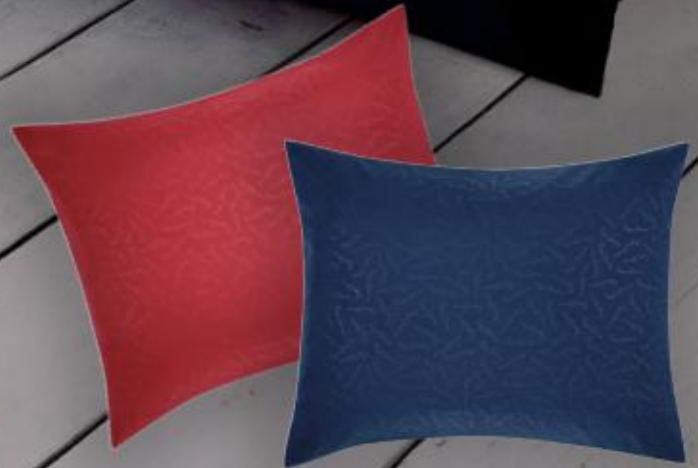

ALTURA DE CAJÓN 30 CM

Incluye: 1 pieza + 1 de cajón + 1 funda de almohada (IND) o 2 fundas de almohada (MAT/QS/KS)

ALMOHADAS NAUTICAL DUD
ESTÁNDAR 48 x 63.5 cm 1 2 PIEZAS
380-8924 **\$520.00**

KING SIZE 48 x 89 cm 1 2 PIEZAS
380-8948 **\$663.00**