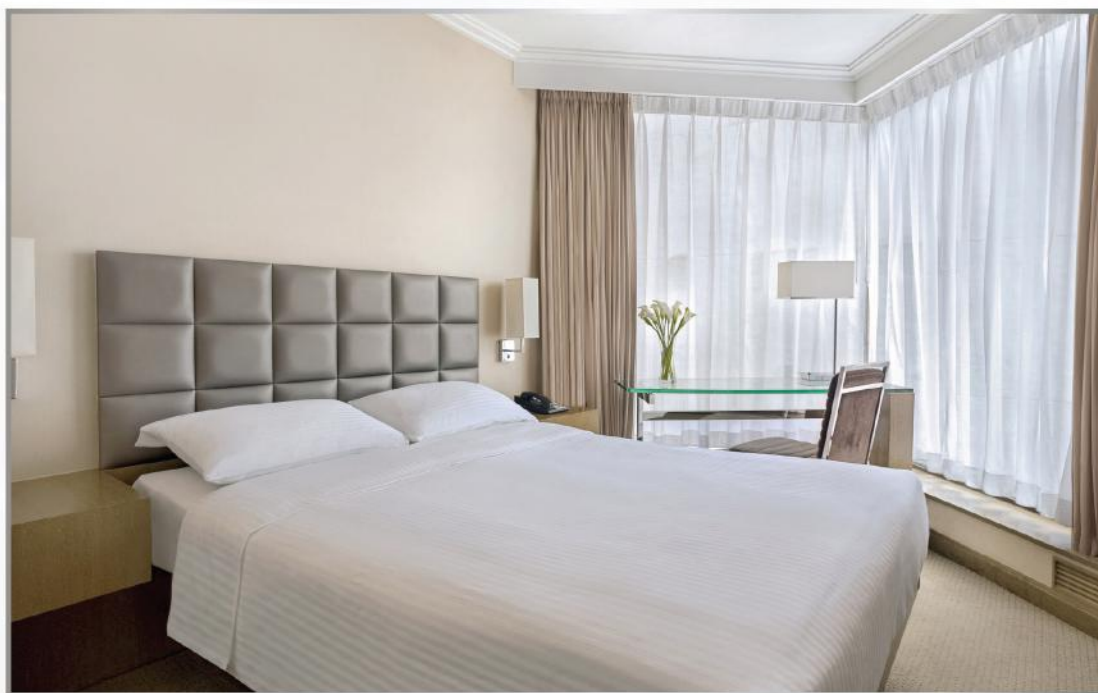

住宿

香港九龍酒店擁有735間客房，其中包括8間套房，專為商務及休閒旅客而設。酒店全棟提供無線寬頻上網服務，融合現代化的便利與舒適。

客房及套房

客房面積介於18至48平方米(即194至517平方呎)，分為高級、豪華及半海景客房，並提供雙人床或雙床選擇。我們的豪華套房及行政套房為旅客提供更寬敞的空間與精緻的陳設。

高級客房

高級客房面積為18平方米(即194平方呎)，以柔和的大地色調精心裝潢，搭配淺色木製家具及轉角落地玻璃窗，讓自然光充盈房間。

豪華客房

豪華客房面積介於21至22平方米(即226平方呎起至237平方呎)，配備朝南的落地玻璃窗，帶來充足的自然光線。部分客房可欣賞繁忙的彌敦道景色。客房以柔和大地色調與淺色木製家具裝飾，營造寧靜自然的氛圍，適合放鬆身心。另備有相連客房，適合3至4人家庭客人。

半海景客房

半海景客房面積介於21至22平方米(即226平方呎起至237平方呎)，可眺望部份醉人維港景緻。這些充滿自然光線的客房以柔和的大地色調精心設計，配備落地玻璃窗及寬敞的書寫桌，為旅客於工作時同時提供優美景緻及理想空間。另備有相連客房，適合3至4人家庭客人。

半海景行政套房

半海景行政套房面積介於42至43平方米(即452平方呎起至463平方呎)，可欣賞部分維多利亞港令人屏息的景色。套房配備寬大的落地玻璃窗及帶連接門的獨立客廳，兩者皆充滿自然光線，展現香港得天獨厚的天際線與及無敵海景。

交通

從機場到酒店

無論是前往或離開香港國際機場及酒店，賓客均可選乘多種公共交通工具。

從渡輪碼頭到酒店

從天星碼頭及中港客運碼頭步行前往酒店只需10分鐘。

從港鐵站到酒店