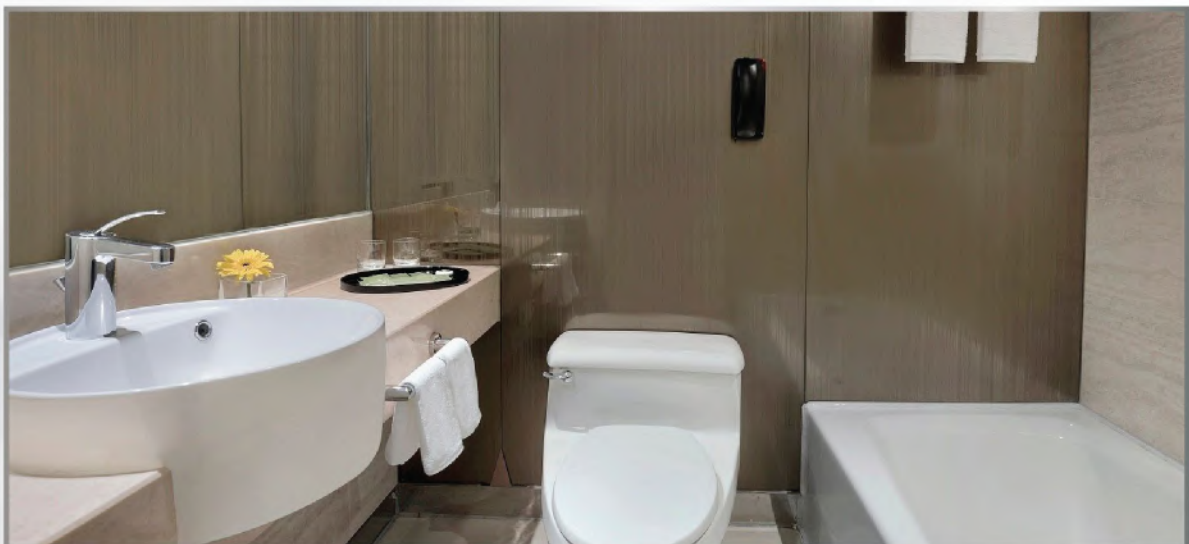

住宿

香港九龍酒店擁有735間客房，其中包括8間套房，專為商務及休閒旅客而設。酒店全棟提供無線寬頻上網服務，融合現代化的便利與舒適。

客房及套房

客房面積介於18至48平方米(即194至517平方呎)，分為高級、豪華及半海景客房，並提供雙人床或雙床選擇。我們的豪華套房及行政套房為旅客提供更寬敞的空間與精緻的陳設。

高級客房

高級客房面積為18平方米(即194平方呎)，以柔和的大地色調精心裝潢，搭配淺色木製家具及轉角落地玻璃窗，讓自然光充盈房間。

豪華客房

豪華客房面積介於21至22平方米(即226平方呎起至237平方呎)，配備朝南的落地玻璃窗，帶來充足的自然光線。部分客房可欣賞繁忙的彌敦道景色。客房以柔和大地色調與淺色木製家具裝飾，營造寧靜自然的氛圍，適合放鬆身心。另備有相連客房，適合3至4人家庭客人。

半海景客房

半海景客房面積介於21至22平方米(即226平方呎起至237平方呎)，可眺望部份醉人維港景緻。這些充滿自然光線的客房以柔和的大地色調精心設計，配備落地玻璃窗及寬敞的書寫桌，為旅客於工作時同時提供優美景緻及理想空間。另備有相連客房，適合3至4人家庭客人。

半海景行政套房

半海景行政套房面積介於42至43平方米(即452平方呎起至463平方呎)，可欣賞部分維多利亞港令人屏息的景色。套房配備寬大的落地玻璃窗及帶連接門的獨立客廳，兩者皆充滿自然光線，展現香港得天獨厚的天際線與及無敵海景。

交通

從機場到酒店

無論是前往或離開香港國際機場及酒店，賓客均可選乘多種公共交通工具。

從渡輪碼頭到酒店

從天星碼頭及中港客運碼頭步行前往酒店只需10分鐘。

從港鐵站到酒店