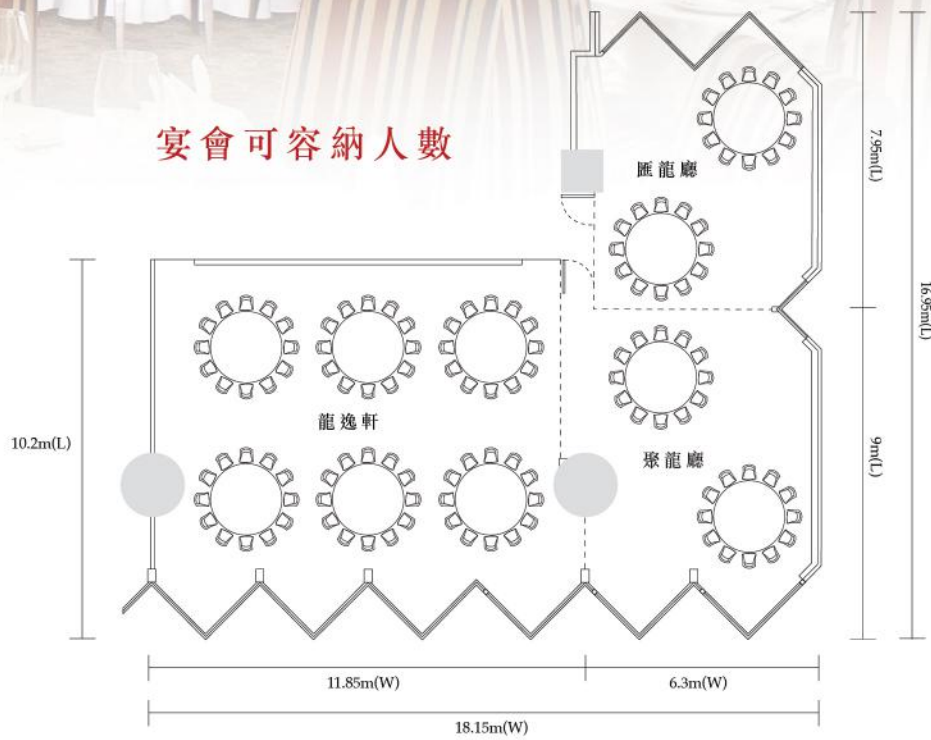

半海景行政套房

半海景行政套房面積介於42至43平方米(即452平方呎起至463平方呎)，可欣賞部分維多利亞港令人屏息的景色。套房配備寬大的落地玻璃窗及帶連接門的獨立客廳，兩者皆充滿自然光線，展現香港得天獨厚的天際線與及無敵海景。

交通

從機場到酒店

無論是前往或離開香港國際機場及酒店，賓客均可選乘多種公共交通工具。

從渡輪碼頭到酒店

從天星碼頭及中港客運碼頭步行前往酒店只需10分鐘。

從港鐵站到酒店

酒店所有的會議室均設有無線寬頻上網連接，是舉行商務會議、酒會派對、慶祝活動及各式宴會的理想場地。

婚嫁

九龍酒店致力為各新人提供一個畢生難忘的婚宴。
酒店的专业婚宴统筹人员全面地悉心為您安排婚宴的所有細節，令您倆可輕鬆愉悅地步向人生另一階段。設計靈活的宴會廳，配備了現代的設施及貼心的服務，是舉行各式宴會的理想場地。

龍逸軒

龍逸軒可同時款待72位賓客享用中式筵席，經驗豐富的廚師可按客人喜好設計最合適之菜單。

無論您打算策劃一場永誌難忘的婚禮或是與親朋好友慶祝的小型婚宴，九龍酒店的婚宴統籌團隊都能為您打點一切細節，助您締造真正畢生難忘的時刻。

宴會可容納人數

場地	樓層	高度(米)	房間面積(平方米)	圓桌型(人數)	雞尾酒會(人數)	自助餐(人數)
聚龍廳	2	2.54	48	24	35	-
匯龍廳	2	2.54	45	24	30	-
聚龍廳 + 匯龍廳	2	2.54	93	48	50	-
龍逸軒	2	2.54	103	72	-	-
龍逸軒 + 聚龍廳	2	2.54	151	96	-	-
龍逸軒 + 聚龍廳 + 匯龍廳	2	2.54	196	120	-	72