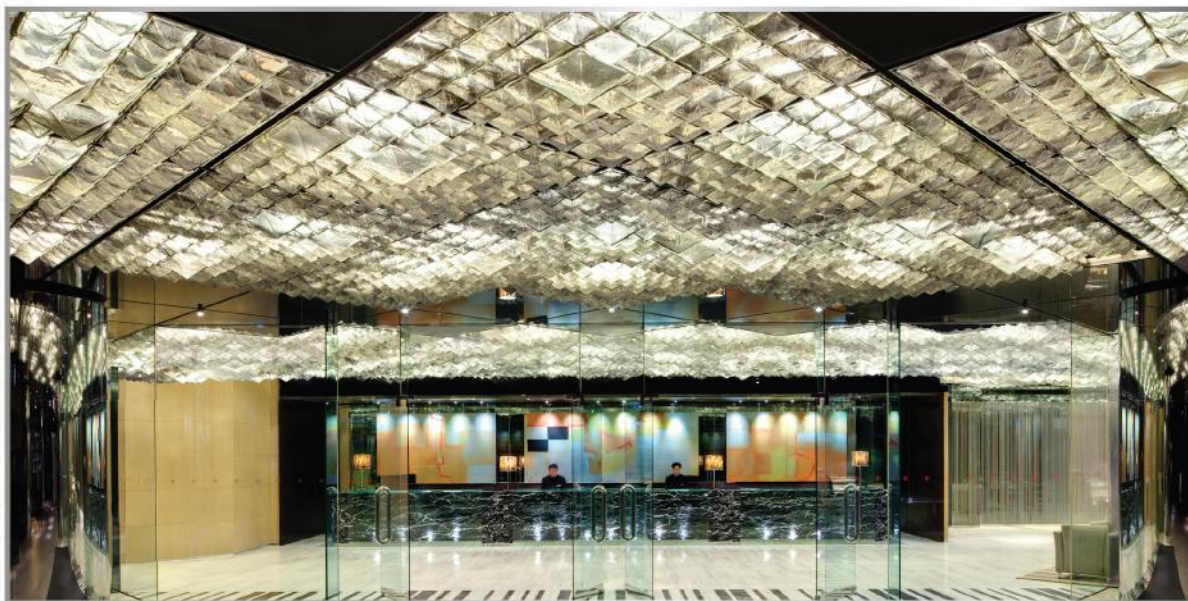

極罕有黃金地段之 住宿體驗

THE KOWLOON HOTEL

TSIMSHATSUI • HONG KONG

九龍酒店

歡迎光臨 九龍酒店

九龍酒店位於市內樞紐，坐落商業、購物及娛樂的心臟地帶。酒店大堂附設冷氣通道連接港鐵尖沙咀站及尖東站(L4出口)和大型購物中心，佔盡地利優勢，為客人提供無可比擬的便利。

位置指南

九龍酒店距離維多利亞港和市內購物中心僅數步之遙，方便前往主要旅遊景點。步行前往星光大道、天星碼頭和中港客運碼頭僅需10分鐘。乘坐港鐵前往啟德體育園及海洋公園分別只需10分鐘及15分鐘。而前往位於大嶼山的香港迪士尼樂園也只需40分鐘。香港國際機場位於大嶼山，可通過機場快線輕鬆抵達，全程僅需40分鐘，或搭乘計程車車程也只需約30分鐘。

住宿

香港九龍酒店擁有735間客房，其中包括8間套房，專為商務及休閒旅客而設。酒店全棟提供無線寬頻上網服務，融合現代化的便利與舒適。

客房及套房

客房面積介於18至48平方米(即194至517平方呎)，分為高級、豪華及半海景客房，並提供雙人床或雙床選擇。我們的豪華套房及行政套房為旅客提供更寬敞的空間與精緻的陳設。

高級客房

高級客房面積為18平方米(即194平方呎)，以柔和的大地色調精心裝潢，搭配淺色木製家具及轉角落地玻璃窗，讓自然光充盈房間。

豪華客房

豪華客房面積介於21至22平方米(即226平方呎起至237平方呎)，配備朝南的落地玻璃窗，帶來充足的自然光線。部分客房可欣賞繁忙的彌敦道景色。客房以柔和大地色調與淺色木製家具裝飾，營造寧靜自然的氛圍，適合放鬆身心。另備有相連客房，適合3至4人家庭客人。

半海景客房

半海景客房面積介於21至22平方米(即226平方呎起至237平方呎)，可眺望部份醉人維港景緻。這些充滿自然光線的客房以柔和的大地色調精心設計，配備落地玻璃窗及寬敞的書寫桌，為旅客於工作時同時提供優美景緻及理想空間。另備有相連客房，適合3至4人家庭客人。