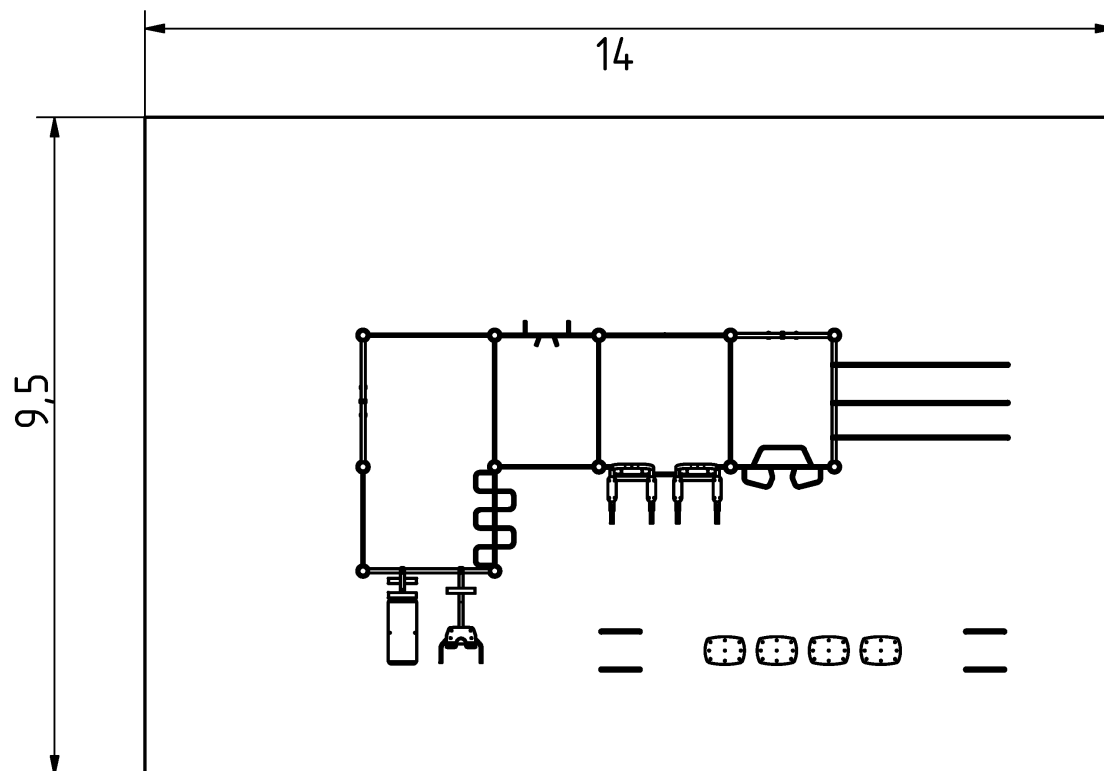

Tulajdonságok

Termékkód	1-3-247
Tanúsítvány	EN 16630
Korcsoport	14 + év
Típus	Közterületek
Kapacitás	36 Fő
Kritikus esési magasság	1,5 m

Technikai információk

Lefogatási lehetőségek
 Súly
 Anyagminőség
 Felületkezelési lehetőségek
 Teljes terület
 Színválaszték
 További színválasztékért érdeklődjön értékesítőinknél.

Felületre vagy bebetonozva
 866 kg
 S235
 Horganyzott vagy KTL
 133 m²

Garancia

Szerkezet
 Acél
 Festés
 Műanyag
 Gumi
 Mozgó alkatrészek
 Részletes információk a garanciaupon.

25-15 év
 5-10 év
 2 év
 5-10 év
 1-3 év
 2 év