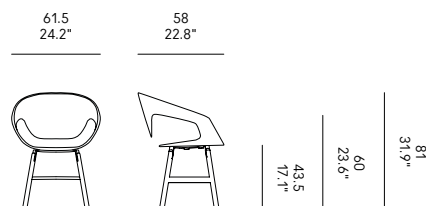

GAMBE LEGS PIEDS BEINE PATAS ↓	SCocca SHELL COQUE SCHALE CARCASA →	Nero Black Noir Schwarz Negro RAL 9011	Bianco White Blanc Weiß Blanco RAL 9002	Polvere Dusty grey Gris poussière Staubgrau Gris polvo RAL 7037	Beige Beige Beige Beige Beige RAL 1019
Noce canaletto Walnut Noyer Nussbaum Nogal	1 Sedia / 1 Chair 1 Chaise / 1 Stuhl 1 Silla	CM1129-NCNE	CM1129-NCBI	CM1129-NCGP	CM1129-NCGB
	2 Sedie / 2 Chairs 2 Chaises / 2 Stühle 2 Sillas	CM1129-NCNE-2PZ	CM1129-NCBI-2PZ	CM1129-NCGP-2PZ	CM1129-NCGB-2PZ
Rovere naturale Natural oak Chêne naturel Eiche natur Roble natural	1 Sedia / 1 Chair 1 Chaise / 1 Stuhl 1 Silla	CM1129-4SYZ	CM1129-4SXZ	CM1129-RNGP	CM1129-RNGB
	2 Sedie / 2 Chairs 2 Chaises / 2 Stühle 2 Sillas	CM1129-4SYZ-2PZ	CM1129-4SXZ-2PZ	CM1129-RNGP-2PZ	CM1129-RNGB-2PZ