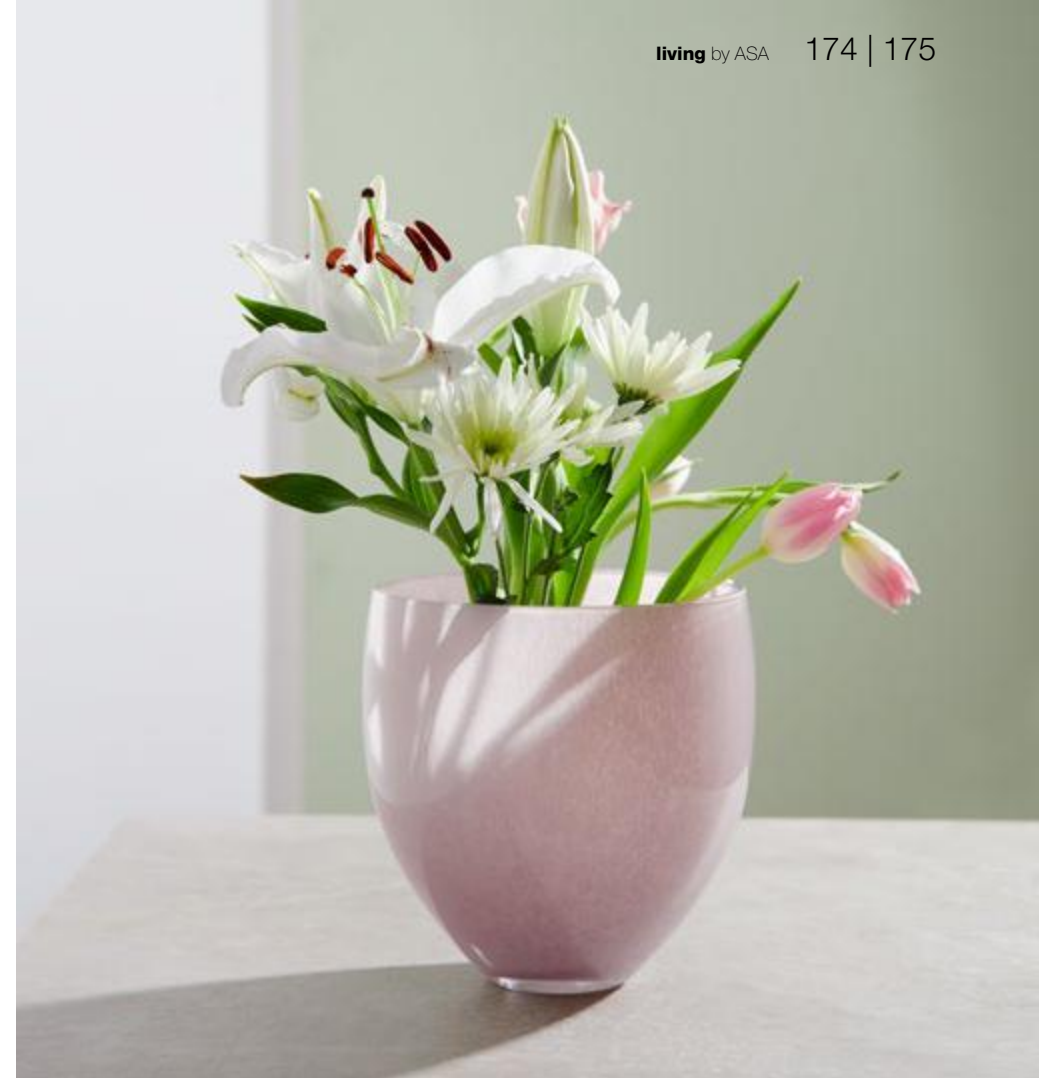

NEW
oliveira

decor: pérola/371, lagoa/372, ostra/373, hibisco/374

vase
ø 14,5 cm, h 15 cm
ve/pu/pcb 2 - 39,90

vase
ø 18,5 cm, h 19 cm
ve/pu/pcb 2 - 49,90