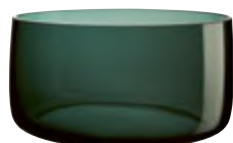

schale / bowl /
coupe en verre
ø 21,5 cm, h 11 cm
no. 88243/009
ve/pu/pcb 2 - 49,90