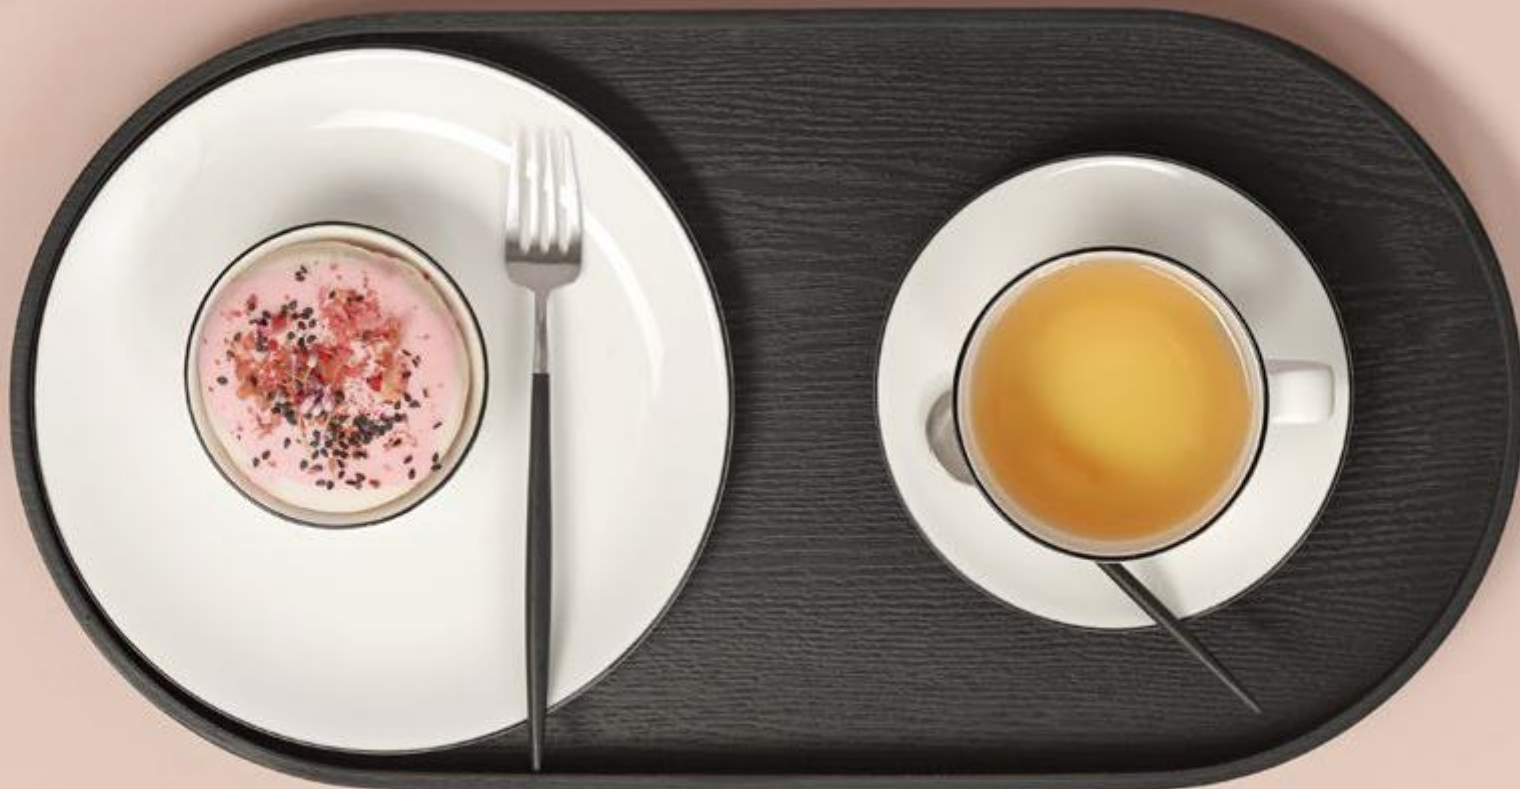

NEW

35,5 x 16,5 cm, h 2,5 cm  
no. 53796/970  
ve / pu / pcb 6 · 29,90

44 x 22,5 cm, h 2,4 cm  
no. 53795/970  
ve / pu / pcb 4 · 34,90

GERMAN  
DESIGN  
AWARD  
NOMINEE  
2017