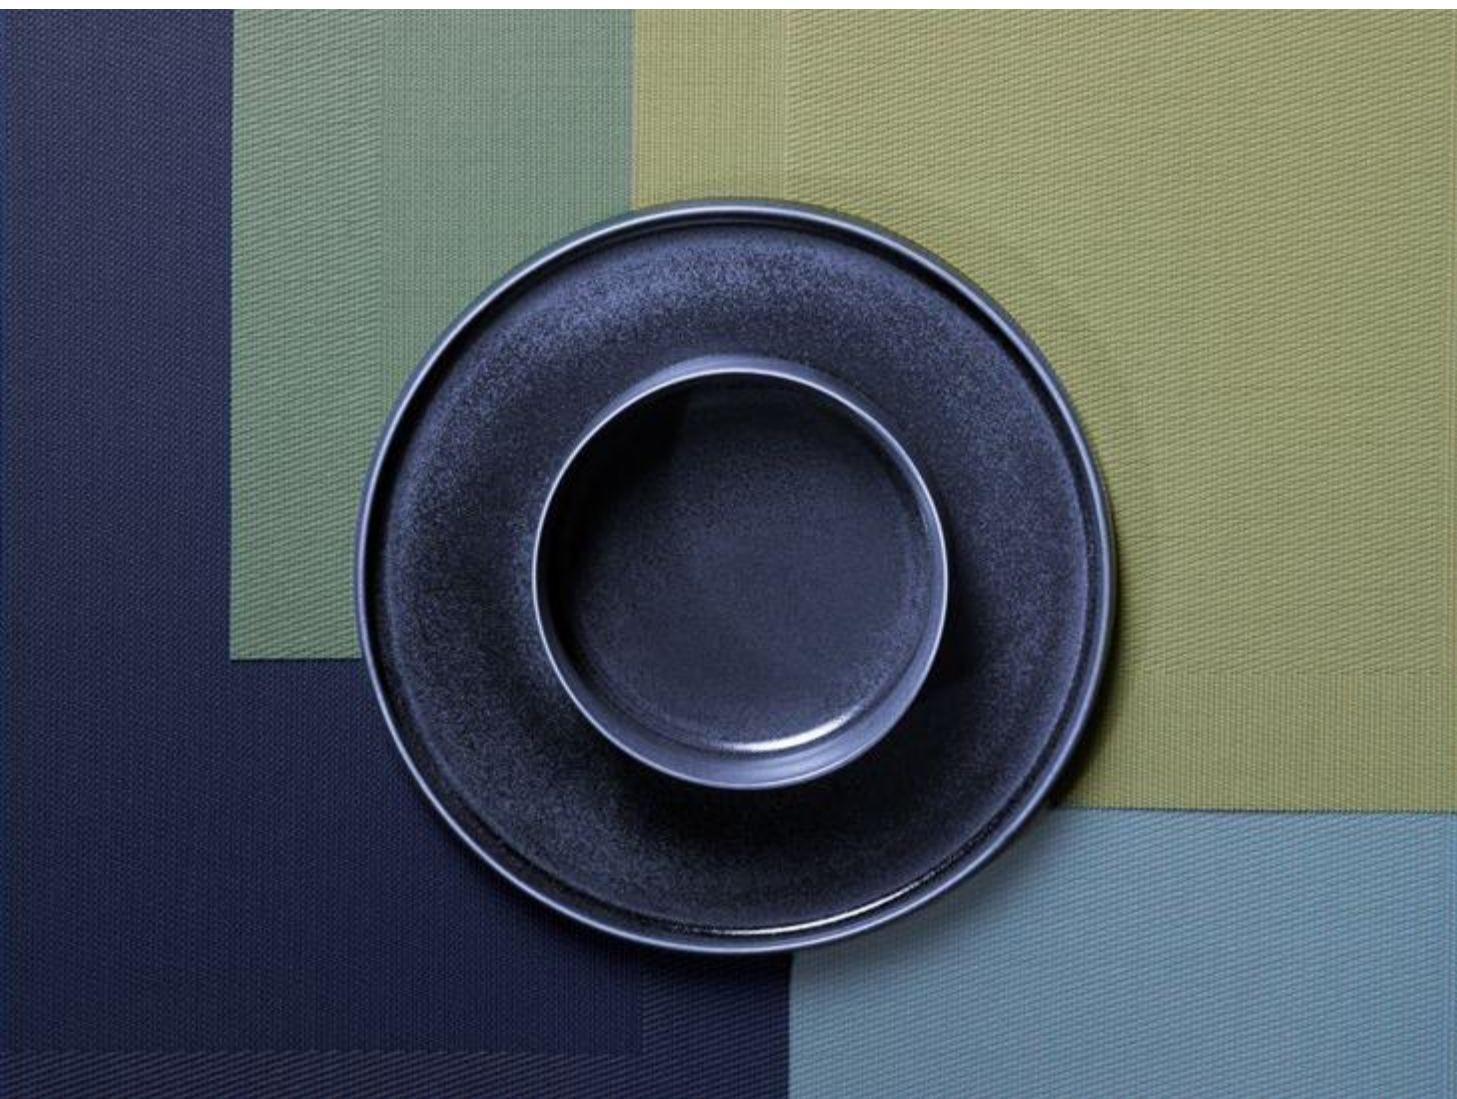

## PVC metallic

tischset mit gewebtem rand / placemat with woven border / set de table bordé  
46 x 33 cm · ve / pu / pcb 12 · 4,90

silver / black  
no. 78088 / 076

sand  
no. 78089 / 076