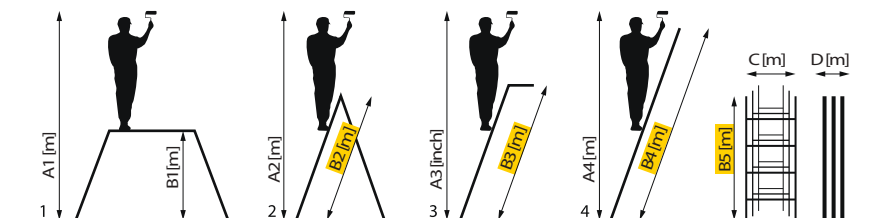

WÜRTH

SHKALLË

**#READY
FOR WORK**

WÜRTH

kg
max
125

MADE IN
EU

MODEL	A1	A2	A3	A4	B1	B2	B3	B4	B5	C	D	KG
ALWMF4X3	2,90	3,01	3,81	4,34	0,90	1,80	2,60	3,45	0,95	0,35	0,25	11,8

WÜRTH

MODEL	A1	A2	A3	A4	B1	B2	B3	B4	B5	C	D	KG
ALWMFP4X3	2,90	3,01	3,81	4,34	0,90	1,80	2,60	3,45	0,95	0,35	0,25	15,1

WÜRTH

Home Line

MODEL	A	B	C	D	G	KG
WALHDD2	2,54	0,54	0,40	1,21	0,12	2,50

WÜRTH

Home Line

kg
max
125

MODEL	A	B	C	D	G	KG
WALHDD3	2,60	0,60	0,41	1,63	0,16	1,80
WALHDD4	2,81	0,81	0,44	1,87	0,16	2,60
WALHDD5	3,02	1,02	0,46	1,10	0,16	3,20

WÜRTH

 Home Line

kg
max
150

MODEL	A	B	C	D	G	KG
WWLDREW4	2,70	0,59	0,49	1,24	0,13	6,00
WWLDREW5	3,00	0,88	0,53	1,53	0,13	7,00
WWLDREW6	3,30	1,17	0,57	1,82	0,13	8,50