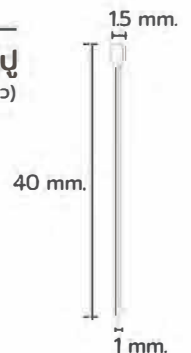

• AC-F40

STAPLES

ແມັກຕະປູ
(ທາເຕ້ຍ)