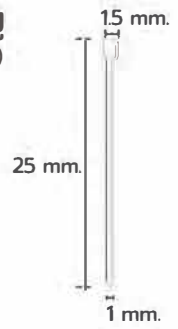

• AC-F25

STAPLES

ແມັກຕະປູ
(ທາເຕ້ຍ)