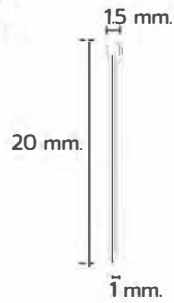

• AC-F20

STAPLES

ແມັກຕະປູ
(ທາເຕ້ຍ)