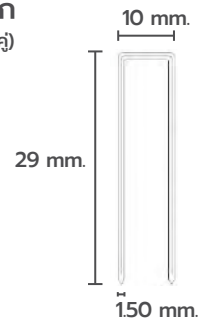

• AC-N11

STAPLES

ລູກແມັກ
(ບາຄຸ)

ລາຄາ : XX ບາດ

• AC-425K

STAPLES

ລູກແມັກ
(ບາຄຸ)

ລາຄາ : XX ບາດ