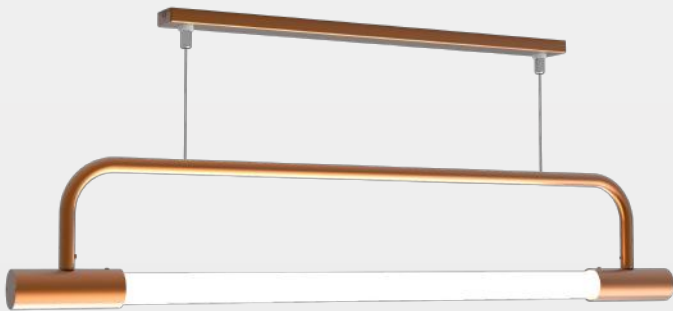

LANÇAMENTO

PENDENTE LINE ARCO

Material	Alumínio
Dimensões	A 650* x Ø 32 mm
*OBS.: Não acompanha lâmpada.	
Soquete	1x TuboLED T8
Potência	9W
Cores	☐ BR | BRANCO cód. 1298 ☒ PR | PRETO cód. 898 ☒ DO | DOURADO cód. 791