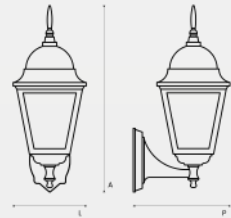

ARANDELA CLÁSSICA

Dimensões	A 420 x L 200 x P 300 mm
Material	Alumínio Injetado
Soquete	1x E27
Grau de Proteção	IP44
Cores	● CF CAFÉ cód. 5301

ARANDELA CLÁSSICA

Dimensões	A 430 x L 250 x P 130 mm
Material	Alumínio Injetado
Soquete	1x E27
Grau de Proteção	IP44
Cores ● PR PRETO	cód. 5068

ARANDELA CLÁSSICA

Dimensões	A 350 x L 150 x P 210 mm
Material	Alumínio Injetado
Soquete	1x E27
Grau de Proteção	IP44
Cores ● PR PRETO	cód. 5075

ARANDELA CLÁSSICA

Dimensões	A 500 x L 260 x P 280 mm
Material	Alumínio Injetado
Soquete	1x E27
Grau de Proteção	IP44
Cores ● PR PRETO	cód. 5078