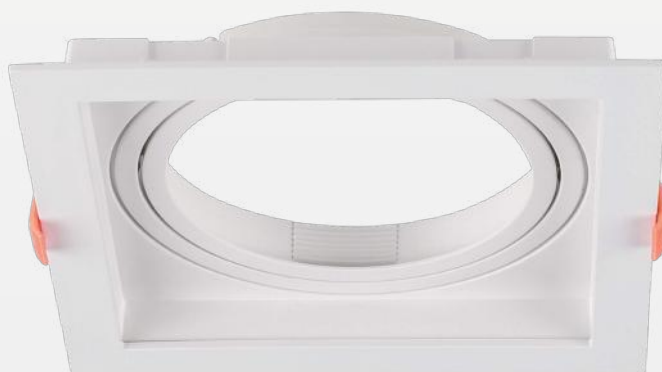

Spots

SPOT TUBE

Dimensões	Ø 57 x L 100 mm
Material	Alumínio
Lâmpada	1x Dicroica
Cores	● PR PRETO cód. 208 ○ BR BRANCO cód. 206

SPOT DE EMBUTIR CONEKT

Material

Alumínio* | ABS*

EXEMPLO

Spot com Sistema Modular para junção de duas ou mais peças, além do click para troca de lâmpada.