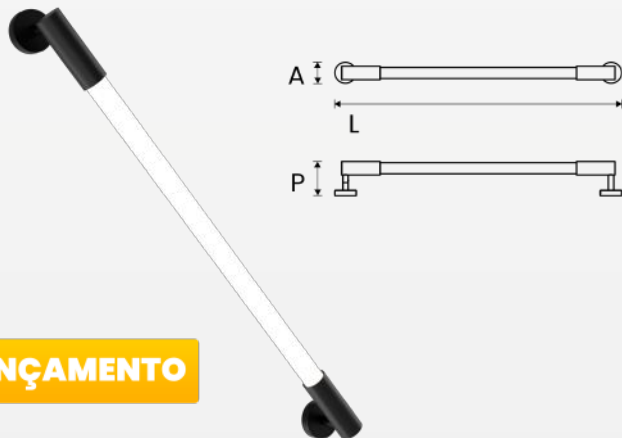

LANÇAMENTO