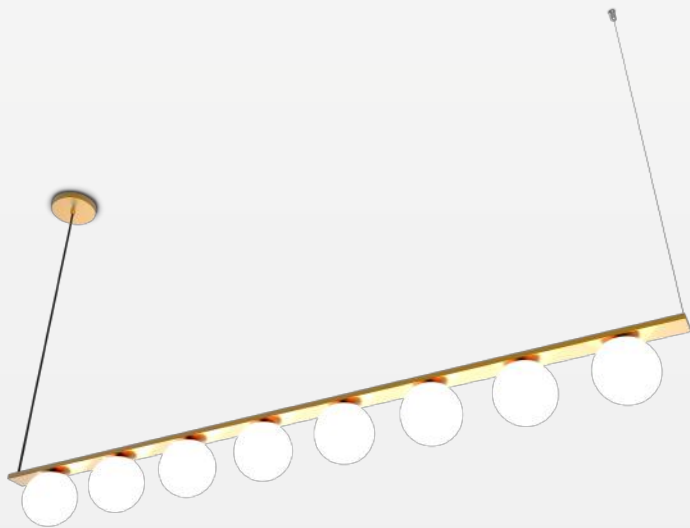

PENDENTE MOON

Dimensões A 150 x L 1550 x P 120 mm

Material Alumínio | Vidro Leitoso

Medida Cabo 2000 mm

Soquete 8x G9

1. **Cores**
2. ☐ BR | BRANCO   cód. 5726
   - ☒ PR | PRETO   cód. 5727
   - ☐ DO | DOURADO   cód. 5127
   - ☐ CO | COBRE   cód. 5740