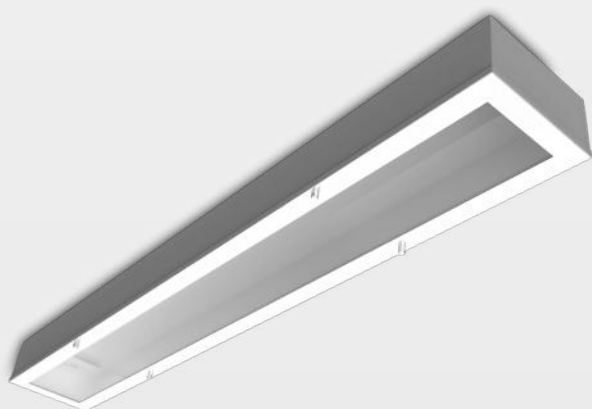

LUMINÁRIA DE SOBREPOR HERMÉTICA

Material	Aço
Difusor	Vidro Temperado
Grau de Proteção	IP54
Opcional*	Fundo com refletor de alto brilho

Código	Soquete	Lâmpadas	Dimensões
5156	T8	2x 9/10W LED	A 90 x L 625 x P 179 mm
5137	T8	2x 18/20W LED	A 90 x L 1234 x P 179 mm
351	T8	4x 9/10W LED	A 90 x L 625 x P 615 mm
13	T8	4x 18/20W LED	A 90 x L 1234 x P 615 mm