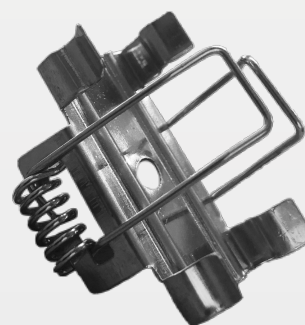

**MOLA PERFIL
EMBURIR PARA GESSO**

Código	Modelo
1661	25x20
5222	50x35