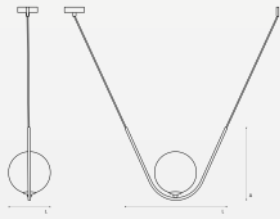

PENDENTE ARCOS

Dimensões A 500 x L 250 x P 150 mm

Material Alumínio | Vidro Leitoso

Medida Cabo 600 mm

Soquete 1x G9

Cores ● DO | DOURADO cód. **2038**

PENDENTE SICÍLIA

Dimensões A 810 x Ø 630 mm

Material Alumínio | Vidro Leitoso

Soquete 6x G9

Cores ● DO | DOURADO cód. 4459

PENDENTE SICÍLIA

Dimensões A 810 x Ø 630 mm

Material Alumínio | Vidro Leitoso

Soquete 4x G9

Cores ● DO | DOURADO cód. 5536

PENDENTE ESFERA

Dimensões A 500 x L 250 x P 170 mm

Material Alumínio | Vidro Leitoso

Medida Cabo 1200 mm

Soquete 1x E27

Cores ● PR | PRETO cód. 304

● DO | DOURADO cód. 6365

PENDENTE BALANÇO ESFERA