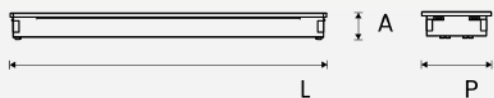

LUMINÁRIA LIGHT DE EMBUTIR

Material Chapa de Aço Fosfatizada

Refletor Parabólico em Alumínio Anodizado Brilhante de Alta Pureza