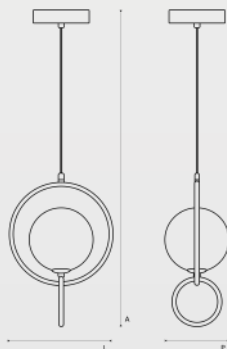

Medida Cabo 2000 mm

Soquete 6x G9

Cores ● PR | PRETO cód. **472**
● DO | DOURADO cód. **6392**

PENDENTE LUNA

Dimensões A 540 x L 860 x P 420 mm

Material Alumínio | Vidro Leitoso

Soquete 14x G9

Cores ● PR | PRETO cód. **5234**
● DO | DOURADO cód. **5054**

PENDENTE ARCOS

Dimensões A 500 x L 250 x P 150 mm

Material Alumínio | Vidro Leitoso

Medida Cabo 600 mm

Soquete 1x G9

Cores ● DO | DOURADO cód. **2038**

PENDENTE SICÍLIA

Dimensões A 810 x Ø 630 mm