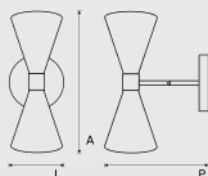

CATÁ
LOGO
2023

Lumavi

arte em iluminar

Índice

Arandelas

ARANDELA MOON

Dimensões A 254 x L 134 x P 150 mm

Material Alumínio | Vidro Leitoso

ARANDELA DOUBLE

Dimensões A 254 x L 97 x P 161 mm

Material Alumínio

Soquete 2x G9

Grau de Proteção IP20

- Cores**
- BD | BRANCO/DOURADO cód. 5781
 - PC | PRETO/COBRE cód. 5782
 - DO | DOURADO cód. 5783
 - CO | COBRE cód. 5784