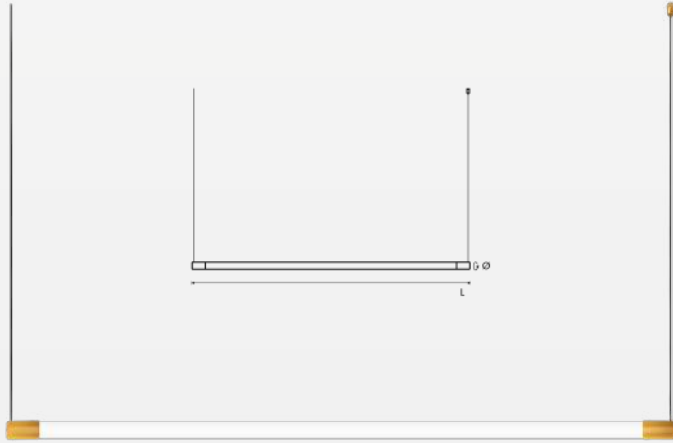

PENDENTE LINE

Material	Alumínio
Medida Cabo	2000 mm
Dimensões	L * x Ø 32 mm
*OBS.: Serve para Lâmpada T8 de 60 ou 120 cm. Não acompanha lâmpada.	
Soquete	1x TuboLED T8
Potência	9W / 18W
Cores	☐ BR | BRANCO cód. 2040 ☒ PR | PRETO cód. 2199 ☒ DO | DOURADO cód. 5055 ☒ CO | COBRE cód. 5245 ☒ CF | CAFÉ cód. 5019