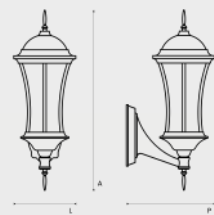

LANÇAMENTO

PENDENTE CLÁSSICO

Dimensões	A 350 x L 220 x P 180 mm
Material	Alumínio
Medida Cabo	350 mm
Soquete	1x E27
Cores	● OV OURO VELHO cód. 5081

PENDENTE CLÁSSICO

Dimensões	A 470 x L 200 x P 200 mm
Material	Alumínio
Medida Cabo	350 mm
Soquete	1x E27
Cores	● PR PRETO cód. 5083

ARANDELA CLÁSSICA

Dimensões	A 420 x L 200 x P 300 mm
Material	Alumínio Injetado
Soquete	1x E27
Grau de Proteção	IP44
Cores	● CF CAFÉ cód. 5301

ARANDELA CLÁSSICA

Dimensões	A 430 x L 250 x P 130 mm
Material	Alumínio Injetado
Soquete	1x E27
Grau de Proteção	IP44
Cores ● PR PRETO	cód. 5068

ARANDELA CLÁSSICA

Dimensões	A 350 x L 150 x P 210 mm
Material	Alumínio Injetado
Soquete	1x E27
Grau de Proteção	IP44
Cores ● PR PRETO	cód. 5075

ARANDELA CLÁSSICA

Dimensões	A 500 x L 260 x P 280 mm
Material	Alumínio Injetado
Soquete	1x E27
Grau de Proteção	IP44
Cores ● PR PRETO	cód. 5078