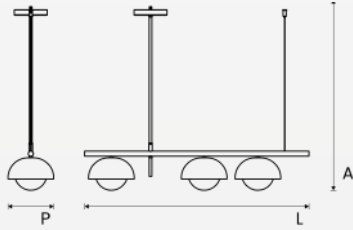

PENDENTE MADE 3 GLOBOS

Dimensões A 670 x L 836 x P 170 mm

Material Alumínio | Vidro Leitoso

Soquete 3x G9

Cores

○ BR | BRANCO TEXT.	cód. 252
● PR | PRETO TEXT.	cód. 250
● DO | DOURADO	cód. 452
● CO | COBRE	cód. 441