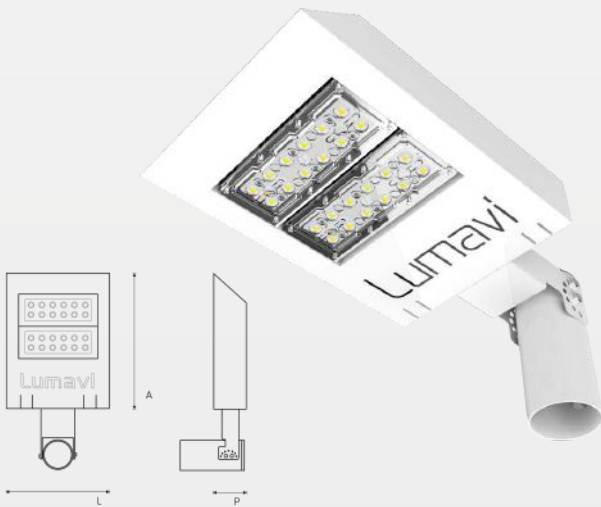

LUMINÁRIA TIPO PÉTALA COM LED MODULAR PARA POSTE

Material Chapa de aço fosfatizada
Eficiência Luminosa 158 ml/Watts
Grau de Proteção IP67
Acompanha braço para fixação em poste

Código	Potência	Temp. de Cor	Dimensões
5561	40W	5000K	A 64 x L 236 x P 338 mm
4619	80W	5000K	A 64 x L 236 x P 338 mm
4557	120W	5000K	A 64 x L 236 x P 498 mm
5553	160W	5000K	A 64 x L 236 x P 498 mm
5322	200W	5000K	A 64 x L 236 x P 685 mm