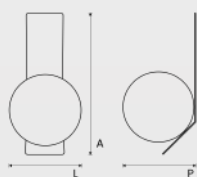

ARANDELA ROUND

Dimensões A 255 x L 120 x P 130 mm

Material Alumínio | Vidro Leitoso

Soquete 1x G9

Grau de Proteção IP20

Cores ○ BR | BRANCO cód. 5763

● PR | PRETO cód. 5764

● DO | DOURADO cód. 5765

● CO | COBRE cód. 5766