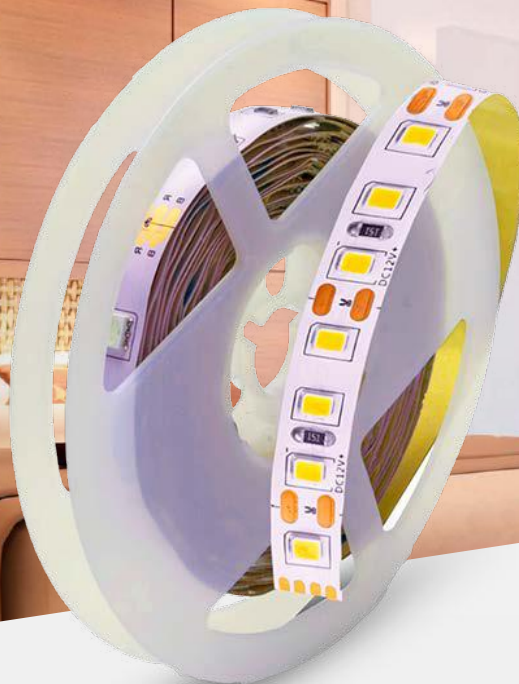

LANÇAMENTO

Fita Led

FITA LED 12V 4,8W

Comprimento	5000 mm
Largura	8 mm
Potência	4,8W/m
Eficiência Luminosa	450 lm/m
Proteção	IP20
Temperatura	<input checked="" type="radio"/> 3000K cód. 4932 <input type="radio"/> 4000K cód. 800