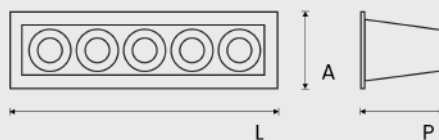

SPOT FLOW DE EMBUTIR

Dimensões	148 x 45 x 35 mm		
Nicho	140 x 36 mm		
Material	Alumínio		
Potência	LED 10W		
Lúmens	650 lm		
Modelos	● 3000K	○ 4200K	
○ BP | BRANCO/PRETO	cód. 726	cód. 731	
● PR | PRETO	cód. 754	cód. 4811