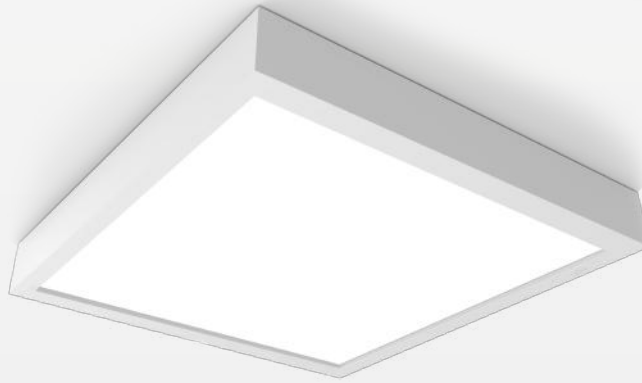

LUMINÁRIA DE SOBREPOR

Material

Chapa de Aço Fosfatizada

Refletor

Poliestireno Leitoso ou Transparente

Leitoso Transparente

Código	Código	Soquete	Lâmpadas	Dimensões
39	424	T8	4x 9W LED	A 80 x L 630 x P 620 mm

*Opção: Módulo de LED Linear