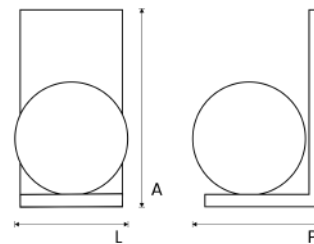

ARANDELA MOON

Dimensões A 254 x L 134 x P 150 mm

Material Alumínio | Vidro Leitoso

Soquete 1x G9

Cores ○ BR | BRANCO   cód. 5759
● PR | PRETO   cód. 5760
● DO | DOURADO   cód. 5761
● CO | COBRE   cód. 5762