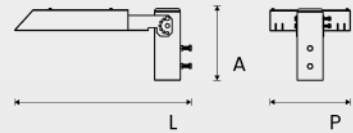

LUMINÁRIA PARA POSTO DE GASOLINA COM LED MODULAR

Material	Chapa de aço fosfatizada
Eficiência Luminosa	158 lm/Watts
Grau de Proteção	IP67
Temperatura de Cor	5000K

Código	Potência	Dimensões	Nicho
1244	40W	A 520 x L 430 mm	261 x 77 mm
1246	80W	A 520 x L 430 mm	261 x 155 mm
1248	120W	A 520 x L 430 mm	261 x 231 mm
1249	160W	A 520 x L 430 mm	261 x 307 mm
1247	200W	A 520 x L 430 mm	261 x 384 mm

LUMINÁRIA DE SOBREPOR INDUSTRIAL COM LED MODULAR

Material	Alumínio Injetado | Vidro Temperado
Grau de Proteção	IP65
Fixação	Para poste

Código	Potência	Temp. de Cor	Lúmens	Cor	Dimensões
1611	80W	3000K	12000lm	Cinza	A 210 x L 522 x P 238 mm
4365	80W	3000K	12000lm	Verde	A 210 x L 522 x P 238 mm
4487	80W	5500K	12000lm	Cinza	A 210 x L 522 x P 238 mm
5265	140W	3000K	22000lm	Cinza	A 210 x L 683 x P 238 mm
1662	140W	5500K	22000lm	Cinza	A 210 x L 683 x P 238 mm

REFLETOR DE ILUMINAÇÃO EXTERNA COM LED MODULAR

Material	Chapa de aço fosfatizada
Eficiência Luminosa	158 lm/Watts
Grau de Proteção	IP67
Temperatura de Cor	5000K

Luminária ideal para utilização em campos e quadras.

Código	Potência	Dimensões
5324	40W	A 110 x L 225 x P 142 mm
5538	80W	A 173 x L 225 x P 142 mm
5537	120W	A 250 x L 225 x P 142 mm
5563	160W	A 327 x L 225 x P 142 mm
5637	200W	A 405 x L 225 x P 142 mm