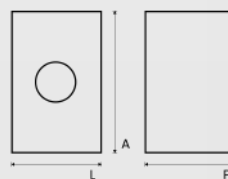

Dimensões A 120 x L 76 x P 76 mm

Material Alumínio | Vidro

Soquete 1x Dicrónica

Cores ● PR | PRETO cód. **4724**

○ BR | BRANCO cód. **4958**

● CF | CAFÉ cód. **4957**

LUMINÁRIA DE EMBUTIR COM LED INTEGRADO

Material Alumínio Injetado
Grau de Proteção IP67
Eficiência Luminosa 100 lm/W