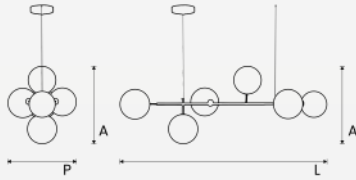

PENDENTE NAPOLI

Dimensões A 450 x L 1260 x P 420 mm

Material Alumínio | Vidro Leitoso

Medida Cabo 2000 mm

Soquete 6x G9

Cores ● PR | PRETO cód. **472**
● DO | DOURADO cód. **6392**