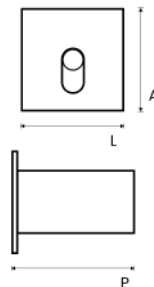

BALIZADOR ONIX

Dimensões A 50 x L 50 x P 70 mm

Material Alumínio | ABS

Potência 2W

Lúmens 180 lm

Temp. de Cor 3000K

Cores ● PR | PRETO   cód. **5397**
○ BR | BRANCO   cód. **1627**