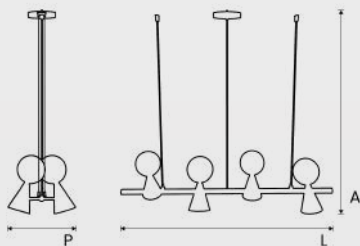

PENDENTE AURA

Dimensões A 2000 x L 1008 x P 287 mm

Material Alumínio | Vidro Leitoso

Soquete 4x G9 | 4x GU10

Cores

○ BR | BRANCO	cód. 5749
● PR | PRETO	cód. 5750
● DO | DOURADO	cód. 5751
● CO | COBRE	cód. 5717