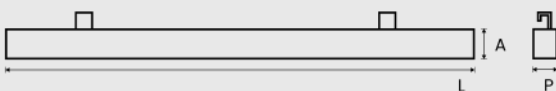

○ Branco ● Preto

Código	Código	Potência	Lâmpada	Dimensões
2276	1069	9/10W	2x TuboLED T8	A 84 x L 640 x P 80 mm
2090	5190	18/20W	2x TuboLED T8	A 84 x L 1240 x P 80 mm
2268	-	20W	Módulo LED Linear*	A 84 x L 640 x P 80 mm
5799	-	40W	Módulo LED Linear*	A 84 x L 1240 x P 80 mm
4405	-	60W	Módulo LED Linear*	A 84 x L 1240 x P 80 mm