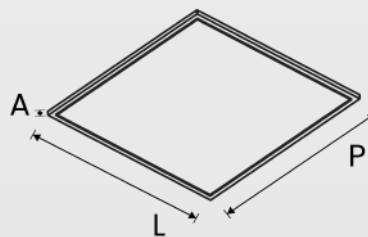

PAINEL LED QUADRADO DE EMBUTIR

Dimensões	A 35 x L 620 x P 620 mm	
Nicho	600 x 600 mm	
Material	Alumínio | Acrílico Leitoso	
Potência	45W	
Lúmens	4400	
Temp. de Cor	● 4000K ● 6000K	cód. 4854 cód. 6229