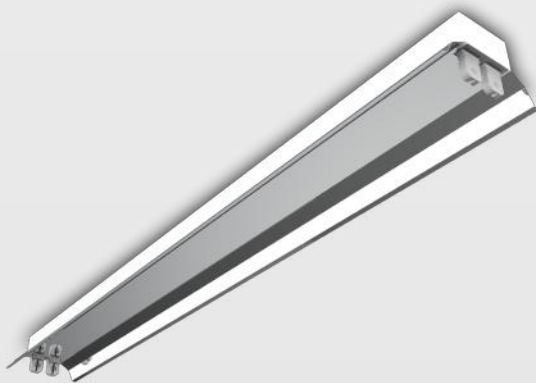

Refletor Alto Brilho

Código	Código	Soquete	Lâmpadas	Dimensões
1006	1120	T8	1x 9W TuboLED	A 50 x L 620 x P 90 mm
1007	1121	T8	2x 9W TuboLED	A 50 x L 620 x P 90 mm
1008	1122	T8	1x 18W TuboLED	A 50 x L 1230 x P 90 mm
707	1123	T8	2x 18W TuboLED	A 50 x L 1230 x P 90 mm
1011	1126	T8	1x 36W TuboLED	A 50 x L 2465 x P 120 mm
708	1127	T8	2x 36W TuboLED	A 50 x L 2465 x P 120 mm
-	6020	T5	1x 14W	A 45 x L 578 x P 80 mm
-	5908	T5	2x 14W	A 45 x L 578 x P 80 mm
-	6022	T5	1x 28/54W	A 45 x L 1178 x P 80 mm
-	5381	T5	1x 28/54W	A 45 x L 1178 x P 80 mm