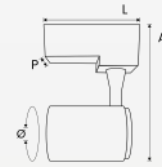

SPOT LED PARA TRILHO ELETRIFICADO

Material

Alumínio

Cores	Código	Potência	Temp. de Cor	Dimensões
○ Branco	5790	7W	3000K	A 113 x L 66 x P 31 x Ø 46 mm
● Preto	5791	7W	3000K	A 113 x L 66 x P 31 x Ø 46 mm
○ Branco	5435	10W	3000K	A 114 x L 80 x P 31 x Ø 46 mm
● Preto	5793	10W	3000K	A 114 x L 80 x P 31 x Ø 46 mm