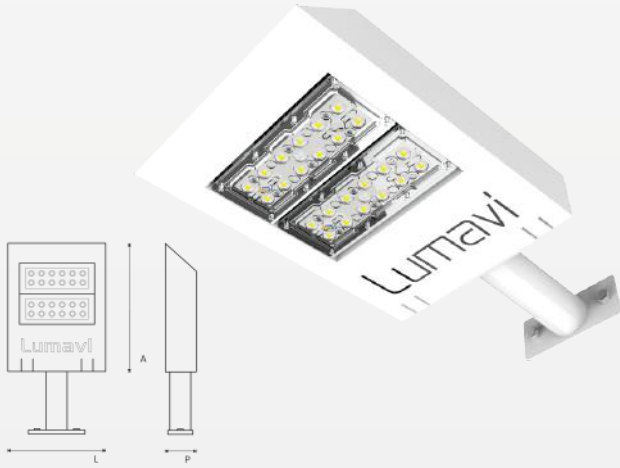

LUMINÁRIA TIPO PÉTALA COM LED MODULAR PARA FIXAÇÃO EM PAREDE

Material Chapa de aço fosfatizada
Eficiência Luminosa 158 alm/Watts
Grau de Proteção IP67
Acompanha braço para fixação na parede

Código	Potência	Temp. de Cor	Dimensões
5880	40W	5000K	A 64 x L 236 x P 338 mm
4523	80W	5000K	A 64 x L 236 x P 338 mm
4697	120W	5000K	A 64 x L 236 x P 498 mm
4858	160W	5000K	A 64 x L 236 x P 498 mm
5057	200W	5000K	A 64 x L 236 x P 685 mm