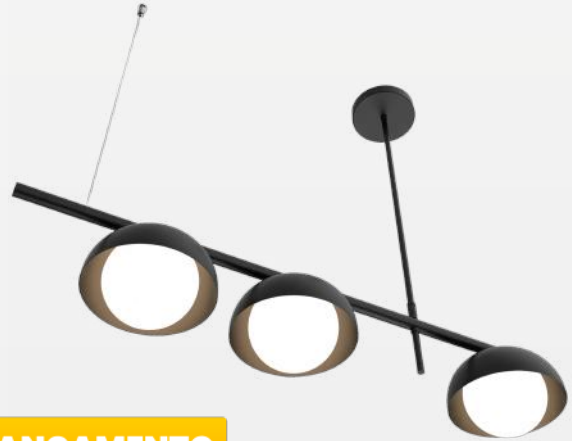

LANÇAMENTO