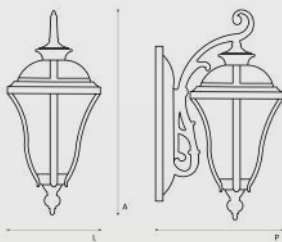

PENDENTE ARCOS

Dimensões A 500 x L 250 x P 150 mm

Material Alumínio | Vidro Leitoso

Medida Cabo 600 mm

Soquete 1x G9

Cores ● DO | DOURADO cód. **2038**

PENDENTE SICÍLIA

Dimensões A 810 x Ø 630 mm

LANÇAMENTO

PENDENTE CLÁSSICO

Dimensões	A 350 x L 220 x P 180 mm
Material	Alumínio
Medida Cabo	350 mm
Soquete	1x E27
Cores	● OV OURO VELHO cód. 5081

PENDENTE CLÁSSICO

Dimensões	A 470 x L 200 x P 200 mm
Material	Alumínio
Medida Cabo	350 mm
Soquete	1x E27
Cores	● PR PRETO cód. 5083

ARANDELA CLÁSSICA

Dimensões	A 420 x L 200 x P 300 mm
Material	Alumínio Injetado
Soquete	1x E27
Grau de Proteção	IP44
Cores	● CF CAFÉ cód. 5301

ARANDELA CLÁSSICA

Dimensões	A 430 x L 250 x P 130 mm
Material	Alumínio Injetado
Soquete	1x E27
Grau de Proteção	IP44
Cores ● PR PRETO	cód. 5068

ARANDELA CLÁSSICA

Dimensões	A 350 x L 150 x P 210 mm
Material	Alumínio Injetado
Soquete	1x E27
Grau de Proteção	IP44
Cores ● PR PRETO	cód. 5075

ARANDELA CLÁSSICA

Dimensões	A 500 x L 260 x P 280 mm
Material	Alumínio Injetado
Soquete	1x E27
Grau de Proteção	IP44
Cores ● PR PRETO	cód. 5078