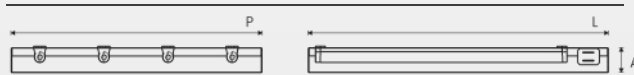

Código	Código	Soquete	Lâmpadas	Dimensões
39	424	T8	4x 9W LED	A 80 x L 630 x P 620 mm

*Opção: Módulo de LED Linear

LUMINÁRIA DE EMBUTIR

Material

Chapa de Aço Fosfatizada

Difusor

Acrílico transparente ou leitoso