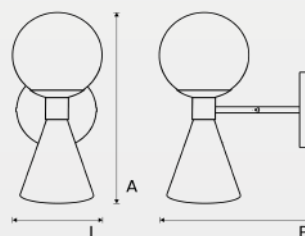

ARANDELA AURA

Dimensões A 250 x L 120 x P 140 mm

Material Alumínio | Vidro Leitoso

Soquete 1x G9 | 1x GU10

Grau de Proteção IP44

Cores ● BD | BRANCO/DOURADO cód. 5772
● PC | PRETO/COBRE cód. 5774
● DO | DOURADO cód. 5775
● CO | COBRE cód. 5776