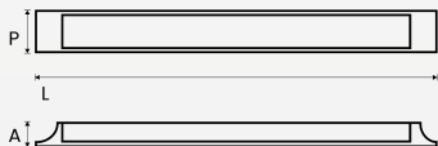

LUMINÁRIA SLIM LED

Material Aço Tratado | Acrílico Leitoso

● 3000K ● 4000K ● 6000K

Código	Código	Código	Potência	Lúmens	Dimensões
1136	1357	2168	18W	1440 lm	A 25 x L 650 x P 75 mm
5140	4635	1310	36W	2880 lm	A 25 x L 1250 x P 75 mm