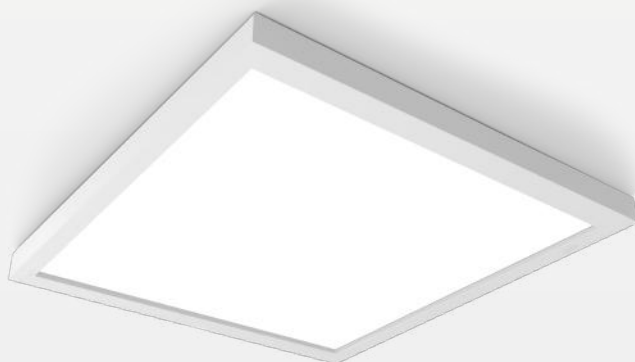

PLAFON LED DE EMBUTIR QUADRADO

Material Alumínio Injetado | Acrílico Leitoso

Ângulo 120°

● 2700K ● 4000K ● 6000K

Código	Código	Código	Potência	Lúmens	Dimensões	Nicho
6043	-	6044	6W	480 lm	A 100 x L 100 mm	A 85 x L 85 mm
6245	455	6246	12W	960 lm	A 160 x L 160 mm	A 150 x L 150 mm
6247	5035	6248	18W	1440 lm	A 215 x L 215 mm	A 200 x L 200 mm
6047	4712	6048	24W	1920 lm	A 290 x L 290 mm	A 275 x L 275 mm
-	5003	4083	36W	2880 lm	A 400 x L 400 mm	A 385 x L 385 mm