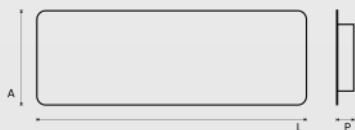

ARANDELA HORIZON

Dimensões A 120 x L 330 x P 43 mm

Material Alumínio

Soquete 2x G9

Grau de Proteção IP44

Cores ○ BR | BRANCO	cód. 4888
● PR | PRETO	cód. 4845