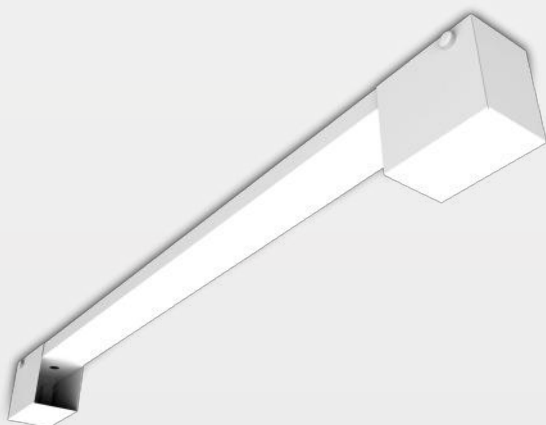

PERFIL PARA LÂMPADA TUBOLED