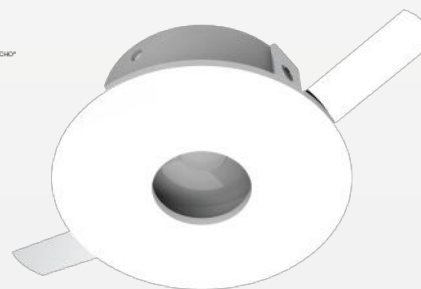

SPOT MINI LASER DE EMBUTIR REDONDO

Dimensões A 60 x L 60 x P 26 mm

Nicho Ø 45 mm

Material Alumínio

Lâmpada 1x Mini Dicroica

Cores ○ BR | BRANCO cód. **4202**

● PR | PRETO cód. **5136**

LANÇAMENTO

SPOT MINI LASER DE EMBUTIR QUADRADO

Dimensões A 60 x L 60 x P 25 mm

Nicho Ø 50 mm

Material Alumínio

Lâmpada 1x Mini Dicroica

Cores ○ BR | BRANCO cód. **1080**

● PR | PRETO cód. **2044**