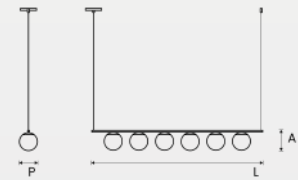

PENDENTE MOON

Dimensões A 150 x L 1175 x P 120 mm

Material Alumínio | Vidro Leitoso

Medida Cabo 2000 mm

Soquete 6x G9

1. **Cores**
2. ☐ BR | BRANCO   cód. 5722
   - ☒ PR | PRETO   cód. 5723
   - ☐ DO | DOURADO   cód. 5724
   - ☐ CO | COBRE   cód. 5725