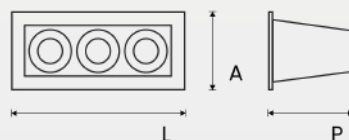

SPOT FLOW DE EMBUTIR

Dimensões	97 x 45 x 33 mm		
Nicho	90 x 36 mm		
Material	Alumínio		
Potência	LED 6W		
Lúmens	384 lm		
Modelos	● 3000K	○ 4200K	
○ BP | BRANCO/PRETO	cód. 724	cód. 729	
● PR | PRETO	cód. 1654	cód. 730