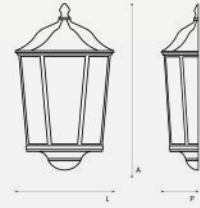

LANÇAMENTO

PENDENTE CLÁSSICO

Dimensões	A 350 x L 220 x P 180 mm
Material	Alumínio
Medida Cabo	350 mm
Soquete	1x E27
Cores	● OV OURO VELHO cód. 5081

PENDENTE CLÁSSICO

Dimensões	A 470 x L 200 x P 200 mm
Material	Alumínio
Medida Cabo	350 mm
Soquete	1x E27
Cores	● PR PRETO cód. 5083

ARANDELA CLÁSSICA

Dimensões	A 420 x L 200 x P 300 mm
Material	Alumínio Injetado
Soquete	1x E27
Grau de Proteção	IP44
Cores	● CF CAFÉ cód. 5301

ARANDELA CLÁSSICA

Dimensões	A 430 x L 250 x P 130 mm
Material	Alumínio Injetado
Soquete	1x E27
Grau de Proteção	IP44
Cores ● PR PRETO	cód. 5068

ARANDELA CLÁSSICA

Dimensões	A 350 x L 150 x P 210 mm
Material	Alumínio Injetado
Soquete	1x E27
Grau de Proteção	IP44
Cores ● PR PRETO	cód. 5075

ARANDELA CLÁSSICA

Dimensões	A 500 x L 260 x P 280 mm
Material	Alumínio Injetado
Soquete	1x E27
Grau de Proteção	IP44
Cores ● PR PRETO	cód. 5078

ARANDELA CLÁSSICA

Dimensões	A 540 x L 220 x P 240 mm
Material	Alumínio Injetado
Soquete	1x E27
Grau de Proteção	IP44
Cores ● OV OURO VELHO	cód. 5080

Plafons

PLAFON MADE

Dimensões Ø 170 x P 90 mm

Material Alumínio | Vidro Leitoso