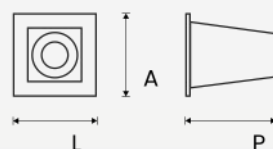

SPOT FLOW DE EMBUTIR

Dimensões	45 x 45 x 33 mm		
Nicho	36 x 36 mm		
Material	Alumínio		
Potência	LED 2W		
Lúmens	100 lm		
Modelos	● 3000K	○ 4200K	
○ BP | BRANCO/PRETO	cód. 772	cód. 732	
● PR | PRETO	cód. 735	cód. 770