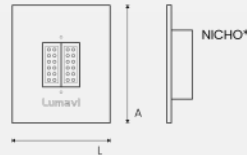

Código	Potência	Dimensões	Nicho
1244	40W	A 520 x L 430 mm	261 x 77 mm
1246	80W	A 520 x L 430 mm	261 x 155 mm
1248	120W	A 520 x L 430 mm	261 x 231 mm
1249	160W	A 520 x L 430 mm	261 x 307 mm
1247	200W	A 520 x L 430 mm	261 x 384 mm