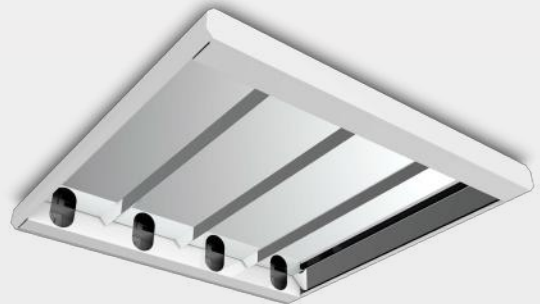

LUMINÁRIA DE SOBREPÓR

Material Chapa de Aço Fosfatizada

Refletor Parabólico em Alumínio Anodizado Brilhante de Alta Pureza

Código	Soquete	Lâmpadas	Dimensões
2060	T8	4x 9/10W LED	A 47 x L 630 x P 626 mm
4258	T8	4x 18/20W LED	A 47 x L 1250 x P 626 mm

*Opção: Módulo de LED Linear