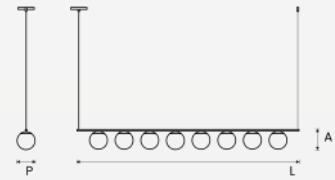

PENDENTE MOON

Dimensões A 150 x L 1550 x P 120 mm

Material Alumínio | Vidro Leitoso

Medida Cabo 2000 mm

Soquete 8x G9

1. **Cores**
2. ☐ BR | BRANCO   cód. 5726
   - ☒ PR | PRETO   cód. 5727
   - ☐ DO | DOURADO   cód. 5127
   - ☐ CO | COBRE   cód. 5740