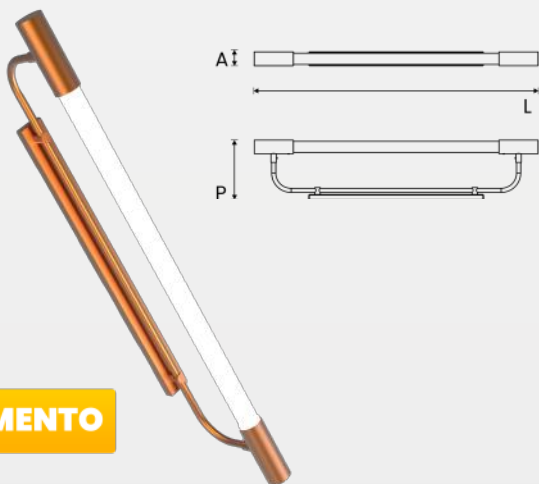

ARANDELA LINE

Dimensões A 50 x L * x P 81 mm

*OBS.: Serve para Lâmpada T8 de 60 ou 120 cm.
Não acompanha lâmpada.

Material Alumínio

Lâmpada 1x Tubo LED 9/18W

1. **Cores**
2. ☐ BR | BRANCO cód. 5008
   - ☒ PR | PRETO cód. 4870
   - ☐ DO | DOURADO cód. 5407
   - ☐ CO | COBRE cód. 2080
   - ☐ CF | CAFÉ cód. 4994

LANÇAMENTO

ARANDELA LINE ARCO

Dimensões A 32 x L 654 x P 138 mm

Não acompanha lâmpada.

Material Alumínio

Lâmpada 1x Tubo LED 9W

1. **Cores**
2. ☐ BR | BRANCO cód. 2385
   - ☒ PR | PRETO cód. 6372
   - ☐ DO | DOURADO cód. 2108
   - ☐ CO | COBRE cód. 461
   - ☐ CF | CAFÉ cód. 1381