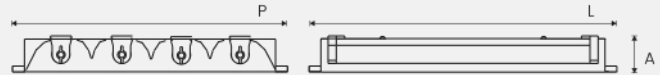

*Opção: Módulo de LED Linear

*Opção: Com mola gafanhoto para forro de gesso

LUMINÁRIA DE EMBUTIR

Material

Chapa de Aço Fosfatizada

Refletor

Parabólico em Alumínio Anodizado Brilhante de Alta Pureza

Código	Soquete	Lâmpadas	Dimensões	Nicho
473	T8	4x 9/10W LED	A 47 x L 622 x P 618 mm	612 x 608 mm
2290	T8	4x 18/20W LED	A 47 x L 1232 x P 618 mm	1222 x 608 mm