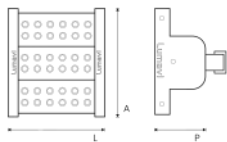

Linha Industrial

LUMINÁRIA DE SOBREPOR INDUSTRIAL COM LED MODULAR

Material	Chapa de aço fosfatizada
Eficiência Luminosa	157 lm/Watts
Grau de Proteção	IP67
Fixação	Através de Gancho para Perfilado

Código	Potência	Temp. de Cor	Dimensões
4886	40W	5000K	A 110 x L 225 x P 142 mm
5967	80W	5000K	A 173 x L 225 x P 142 mm
5564	120W	5000K	A 250 x L 225 x P 142 mm
5064	160W	5000K	A 327 x L 225 x P 142 mm
5194	200W	5000K	A 405 x L 225 x P 142 mm