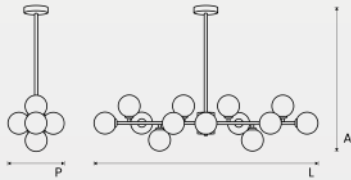

PENDENTE LUNA

Dimensões A 540 x L 860 x P 420 mm

Material Alumínio | Vidro Leitoso

Soquete 14x G9

Cores ● PR | PRETO cód. **5234**
● DO | DOURADO cód. **5054**