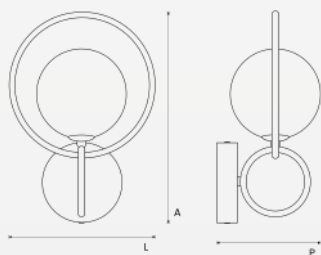

CATÁ
LOGO
2023

Lumavi

arte em iluminar

Índice

Arandelas

ARANDELA MOON

Dimensões A 254 x L 134 x P 150 mm

Material Alumínio | Vidro Leitoso

Soquete 1x G9 | 1x GU10

Grau de Proteção IP44

Cores ● BD | BRANCO/DOURADO cód. 5772
 ● PC | PRETO/COBRE cód. 5774
 ● DO | DOURADO cód. 5775
 ● CO | COBRE cód. 5776

ABAJUR AURA

Dimensões A 250 x Ø 120 mm

Material Alumínio | Vidro Leitoso

Soquete 1x G9

Cores ● BD | BRANCO/DOURADO cód. 5777
 ● PC | PRETO/COBRE cód. 5778
 ● DO | DOURADO cód. 5779
 ● CO | COBRE cód. 5780

ARANDELA ARCOS

Dimensões A 320 x L 220 x P 170 mm

Material Alumínio | Vidro Leitoso