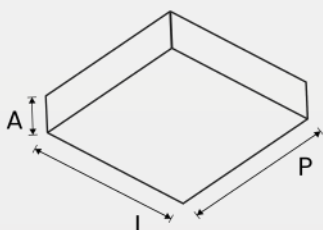

LUMINÁRIA SLIM LED

Material Aço Tratado | Acrílico Leitoso

● 3000K ● 4000K ● 6000K

Código	Código	Código	Potência	Lúmens	Dimensões
1136	1357	2168	18W	1440 lm	A 25 x L 650 x P 75 mm
5140	4635	1310	36W	2880 lm	A 25 x L 1250 x P 75 mm

PLAFON LED BORDA INFINITA | 2 EM 1

Material ABS

Nicho 20 mm

Instalação: O produto acompanha o suporte para instalação de Embutir ou Sobrepor em caixa sextavada

● 3000K ● 4000K ● 6000K

Código	Código	Código	Potência	Lúmens	Dimensões
848	4018	2335	15W	1500 lm	A 20 x L 120 x P 120 mm
741	753	2415	22W	2200 lm	A 20 x L 170 x P 170 mm
1098	2250	1429	32W	3200 lm	A 20 x L 220 x P 220 mm

REFLETOR SLIM LED

Material Alumínio Injetado

Grau de Proteção IP66

Código	Potência	Temp. de Cor	Lúmens	Dimensões
2428	10W	6000K	800 lm	A 65 x L 90 mm
5173	10W	3000K	800 lm	A 65 x L 90 mm
4778	30W	6000K	2400 lm	A 95 x L 135 mm
5610	30W	3000K	2400 lm	A 95 x L 135 mm
5672	50W	6000K	4000 lm	A 120 x L 170 mm
6009	100W	6000K	8000 lm	A 170 x L 250 mm
5089	150W	6000K	12000 lm	A 210 x L 280 mm
4780	200W	6000K	16000 lm	A 250 x L 345 mm