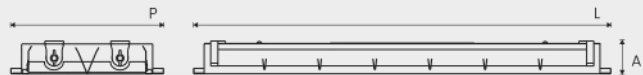

Alumínio Anodizado Brilhante de Alta Pureza

Código	Soquete	Lâmpadas	Dimensões	Nicho
6024	T8	2x 9/10W LED	A 48 x L 622 x P 180 mm	610 x 162 mm
6025	T8	2x 18/20W LED	A 48 x L 1242 x P 180 mm	1230 x 162 mm