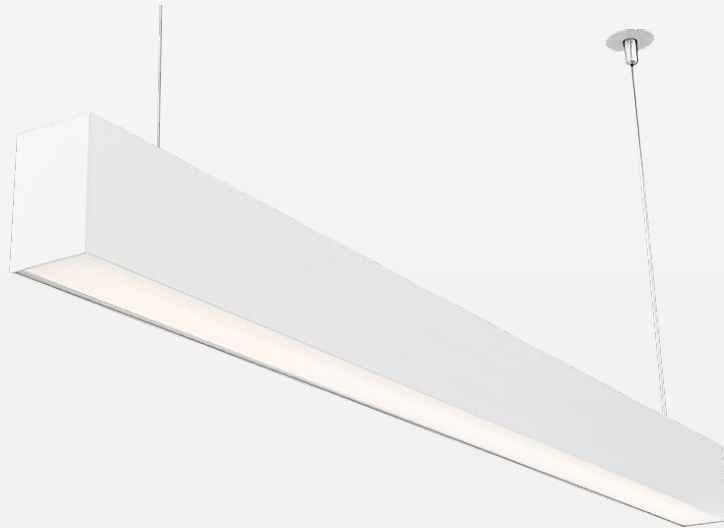

PENDENTE LINEAR INDUSTRIAL

Material Chapa de Aço | Acrílico Leitoso

Opções para módulo LED linear ou Lâmpadas TuboLED

○ Branco ● Preto

Código	Código	Potência	Lâmpada	Dimensões
4831	938	18/20W	1x TuboLED T8	A 84 x L 1240 x P 80 mm
4830	-	9/10W	1x TuboLED T8	A 84 x L 640 x P 80 mm
4651	5189	18/20W	2x TuboLED T8	A 84 x L 1240 x P 80 mm
4652	855	9/10W	2x TuboLED T8	A 84 x L 640 x P 80 mm
4653	-	20W	Módulo LED Linear*	A 84 x L 640 x P 80 mm
1385	-	40W	Módulo LED Linear*	A 84 x L 1240 x P 80 mm
5264	-	60W	Módulo LED Linear*	A 84 x L 1240 x P 80 mm

*Temperatura de Cor 4000K || Eficiência Luminosa: 150 lm/Watts