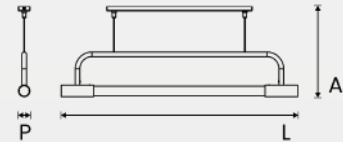

PENDENTE LINE ARCO

Material	Alumínio
Dimensões	A 650* x Ø 32 mm
*OBS.: Não acompanha lâmpada.	
Soquete	1x TuboLED T8
Potência	9W
Cores	☐ BR | BRANCO cód. 1298 ☒ PR | PRETO cód. 898 ☒ DO | DOURADO cód. 791