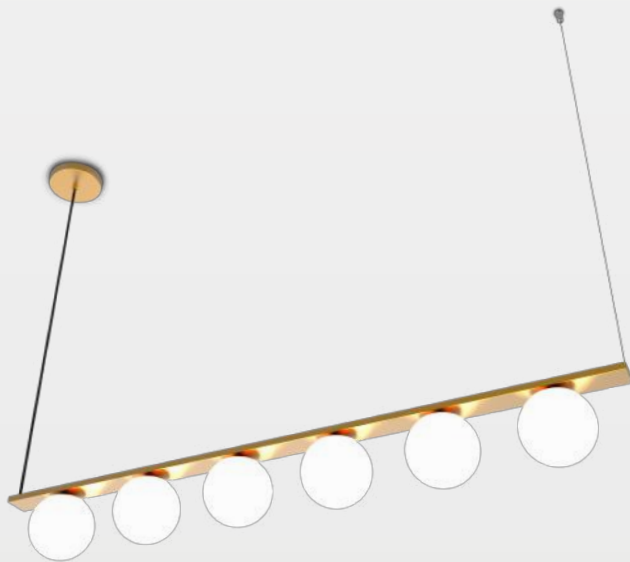

● PR | PRETO cód. 5764

● DO | DOURADO cód. 5765

● CO | COBRE cód. 5766

LANÇAMENTO

ARANDELA LINE

Dimensões A 50 x L * x P 81 mm

*OBS.: Serve para Lâmpada T8 de 60 ou 120 cm.
Não acompanha lâmpada.

Material Alumínio

Dimensões A 140 x L 150 x P 190 mm

Material Alumínio

Soquete 2x G9

Grau de Proteção IP20

- Cores**
- BD | BRANCO/DOURADO cód. 1097
 - PC | PRETO/COBRE cód. 1712
 - DO | DOURADO cód. 4300
 - CO | COBRE cód. 1245

Cores

○ BR BRANCO	cód. 5749
● PR PRETO	cód. 5750
● DO DOURADO	cód. 5751
● CO COBRE	cód. 5717

PENDENTE MOON

Dimensões A 150 x L 1550 x P 120 mm

Material Alumínio | Vidro Leitoso

Medida Cabo 2000 mm

Soquete 8x G9

- Cores**
- BR | BRANCO cód. 5726
 - PR | PRETO cód. 5727
 - DO | DOURADO cód. 5127
 - CO | COBRE cód. 5740

PENDENTE MOON

Dimensões A 150 x L 1175 x P 120 mm

Material Alumínio | Vidro Leitoso

Medida Cabo 2000 mm