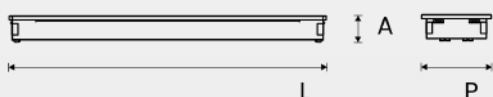

LANÇAMENTO

LUMINÁRIA LIGHT DE EMBUTIR

Material Chapa de Aço Fosfatizada

Refletor Parabólico em Alumínio Anodizado Brilhante de Alta Pureza

LANÇAMENTO

Código	Soquete	Lâmpadas	Dimensões	Nicho
6459	T8	2x 9/10W LED	A 48 x L 620 x P 137 mm	610 x 119 mm
1526	T8	2x 18/20W LED	A 48 x L 1240 x P 137 mm	1230 x 119 mm