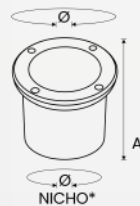

Dimensões A 120 x L 76 x P 76 mm

Material Alumínio | Vidro

Soquete 1x Dicrónica

Cores ● PR | PRETO cód. **4724**

○ BR | BRANCO cód. **4958**

● CF | CAFÉ cód. **4957**

LUMINÁRIA DE EMBUTIR COM LED INTEGRADO

Material Alumínio Injetado
Grau de Proteção IP67
Eficiência Luminosa 100 lm/W