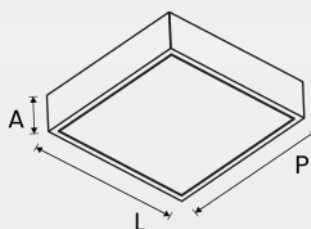

PAINEL LED QUADRADO DE SOBREPOR

Dimensões	A 35 x L 620 x P 620 mm	
Material	Alumínio | Acrílico Leitoso	
Potência	45W	
Lúmens	4400	
Temp. de Cor	● 4000K ● 6000K	cód. 2074 cód. 6223