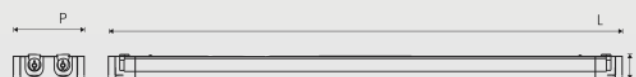

LUMINÁRIA DE EMBUTIR HERMÉTICA

Material	Aço
Difusor	Vidro Temperado
Grau de Proteção	IP54
Opcional*	Fundo com refletor de alto brilho

Código	Soquete	Lâmpadas	Dimensões	Nicho
704	T8	2x 9/10W LED	A 80 x L 620 x P 220 mm	610 x 180 mm
511	T8	2x 18/20W LED	A 80 x L 1243 x P 220 mm	1230 x 190 mm
307	T8	4x 9/10W LED	A 80 x L 620 x P 610 mm	610 x 180 mm
5171	T8	4x 18/20W LED	A 80 x L 1243 x P 610 mm	1230 x 190 mm