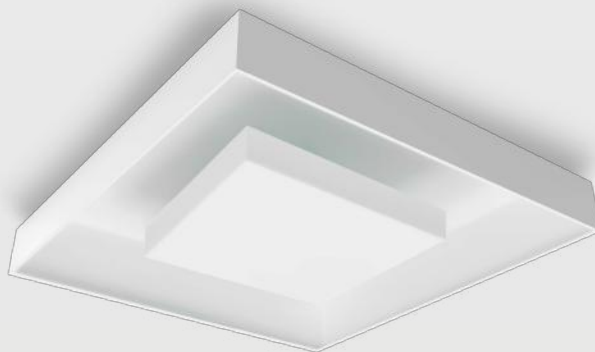

PLAFON INDIRETO DE SOBREPOR

Material Chapa de Aço Fosfatizada

Cores ○ BR | BRANCO MICROTERTURIZADO

Código	Soquete	Dimensões
1220	4x G9	A 70 x L 260 x P 260 mm
1047	4x E27	A 80 x L 350 x P 350 mm
1624	4x E27	A 80 x L 450 x P 450 mm
4860	4x E27	A 80 x L 550 x P 550 mm
1030	6x E27	A 80 x L 650 x P 650 mm
1499	6x E27	A 80 x L 800 x P 800 mm