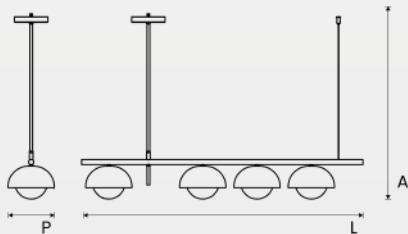

PENDENTE MADE 4 GLOBOS

Dimensões A 670 x L 1036 x P 170 mm

Material Alumínio | Vidro Leitoso

Soquete 4x G9

Cores

○ BR | BRANCO TEXT.	cód. 257
● PR | PRETO TEXT.	cód. 255
● DO | DOURADO	cód. 556
● CO | COBRE	cód. 291