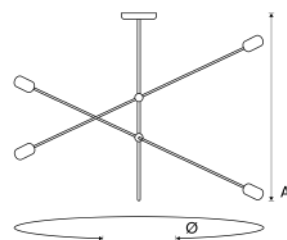

PENDENTE ATHENAS

Dimensões A 550 x Ø 750 mm

Material Alumínio

Potência 4x E27

Cores ● PR | PRETO   cód. 1649
● DO | DOURADO   cód. 2245
● CO | COBRE   cód. 2281