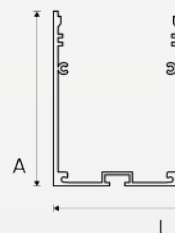

MODELOS DE SOBREPOR

○ Branco ● Preto

Código	Código	Comprimento	Dimensões
5976	5221	1000 mm	A 75 x L 55 mm
5974	2278	2000 mm	A 75 x L 55 mm
5085	4678	3000 mm	A 75 x L 55 mm