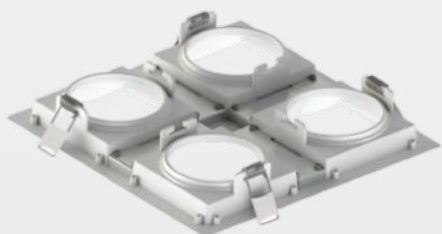

Spots

SPOT TUBE

Dimensões	Ø 57 x L 100 mm
Material	Alumínio
Lâmpada	1x Dicroica
Cores	● PR PRETO cód. 208 ○ BR BRANCO cód. 206

SPOT DE EMBUTIR CONEKT

Material

Alumínio* | ABS*

EXEMPLO

Spot com Sistema Modular para junção de duas ou mais peças, além do click para troca de lâmpada.