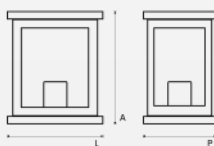

ARANDELA MÁLAGA PEQUENA

Dimensões	A 205 x L 170 x P 130 mm	
Material	Alumínio | Vidro	
Soquete	1x E27	
Grau de Proteção	IP44	
Cores	○ BR | BRANCO	cód. 2486
	● PR | PRETO	cód. 2319
	● CF | CAFÉ	cód. 2318