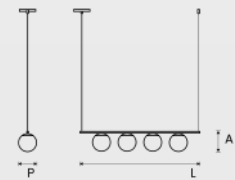

PENDENTE MOON

Dimensões A 150 x L 800 x P 120 mm

Material Alumínio | Vidro Leitoso

Medida Cabo 2000 mm

Soquete 4x G9

1. **Cores**
2. ☐ BR | BRANCO   cód. 5718
   - ☒ PR | PRETO   cód. 5719
   - ☐ DO | DOURADO   cód. 5720
   - ☐ CO | COBRE   cód. 5721