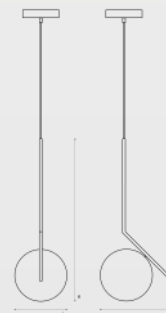

PENDENTE ARCOS

Dimensões A 500 x L 250 x P 150 mm

Material Alumínio | Vidro Leitoso

Medida Cabo 600 mm

Soquete 1x G9

Cores ● DO | DOURADO cód. **2038**

PENDENTE SICÍLIA

Dimensões A 810 x Ø 630 mm

Material Alumínio | Vidro Leitoso

Soquete 6x G9

Cores ● DO | DOURADO cód. 4459

PENDENTE SICÍLIA

Dimensões A 810 x Ø 630 mm

Material Alumínio | Vidro Leitoso

Soquete 4x G9

Cores ● DO | DOURADO cód. 5536