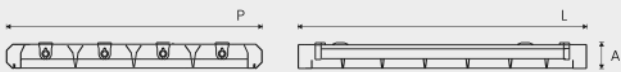

*Opção: Módulo de LED Linear

LUMINÁRIA DE SOBREPÓR

Material Chapa de Aço Fosfatizada

Refletor Parabólico em Alumínio Anodizado Brilhante de Alta Pureza

Código	Soquete	Lâmpadas	Dimensões
2060	T8	4x 9/10W LED	A 47 x L 630 x P 626 mm
4258	T8	4x 18/20W LED	A 47 x L 1250 x P 626 mm