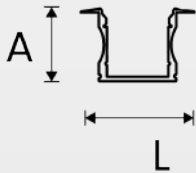

Perfil

MODELOS DE EMBUTIR

○ Branco ● Preto

Código	Código	Comprimento	Dimensões
5087	282	1000 mm	A 35 x L 50 mm
5001	469	2000 mm	A 35 x L 50 mm
5443	4872	3000 mm	A 35 x L 50 mm

MODELOS DE EMBUTIR

○ Branco ● Preto