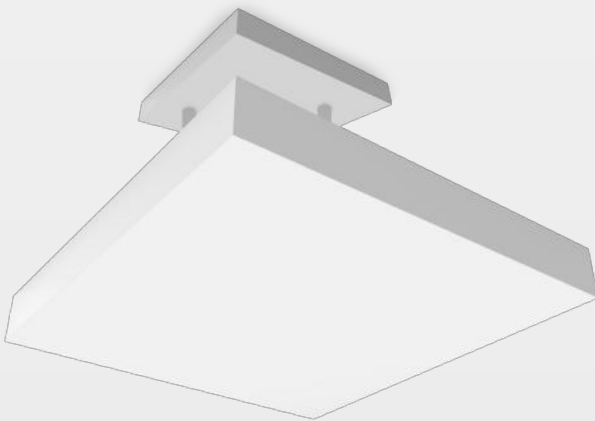

PLAFON INDIRETO COM HASTE

Material Chapa de Aço Fosfatizada

Cores ○ BR | BRANCO MICROTERTURIZADO

Código	Soquete	Dimensões
1042	4x G9	A 150 x L 260 x P 260 mm
2140	4x E27	A 160 x L 350 x P 350 mm
1600	4x E27	A 160 x L 450 x P 450 mm