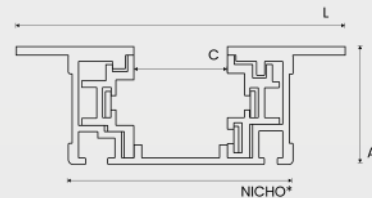

TRILHO ELETRIFICADO PARA EMBUTIR

Material

Alumínio

Comprimento

1000 mm

Cores	Código	Dimensões	Nicho
○ Branco	5640	A 17 x L 56 x C 10 mm	30 mm
● Preto	5638	A 17 x L 56 x C 10 mm	30 mm

CONEXÕES PARA TRILHO DE SOBREPOR

Cores	Código	Conexão
○ Branco	272	Conector 90°
● Preto	1270	Conector 90°
○ Branco	240	Conector 180°
● Preto	1340	Conector 180°

CONEXÕES PARA TRILHO DE EMBUTIR

Cores	Código	Conexão
○ Branco	4426	Conector 180°
● Preto	4136	Conector 180°