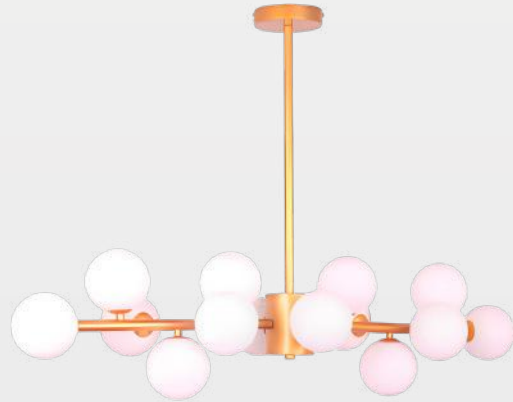

Material Alumínio

Potência 4x E27

Cores ● PR | PRETO cód. 1649
● DO | DOURADO cód. 2245
● CO | COBRE cód. 2281

PENDENTE MADE 3 GLOBOS

Dimensões A 670 x L 836 x P 170 mm

Material Alumínio | Vidro Leitoso

Soquete 3x G9

Medida Cabo 2000 mm

Soquete 6x G9

Cores ● PR | PRETO cód. **472**
● DO | DOURADO cód. **6392**

PENDENTE LUNA

Dimensões A 540 x L 860 x P 420 mm

Material Alumínio | Vidro Leitoso

Soquete 14x G9

Cores ● PR | PRETO cód. **5234**
● DO | DOURADO cód. **5054**

PENDENTE ARCOS

Dimensões A 500 x L 250 x P 150 mm

Material Alumínio | Vidro Leitoso

Medida Cabo 600 mm

Soquete 1x G9

Cores ● DO | DOURADO cód. **2038**

PENDENTE SICÍLIA

Dimensões A 810 x Ø 630 mm