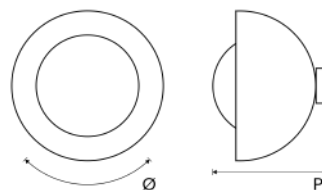

PLAFON MADE

Dimensões Ø 170 x P 90 mm

Material Alumínio | Vidro Leitoso

Soquete 1x G9

Cores ○ BR | BRANCO TEXT. **cód. 5767**
● PR | PRETO TEXT. **cód. 5768**
● DO | DOURADO **cód. 5769**
● CO | COBRE **cód. 5771**