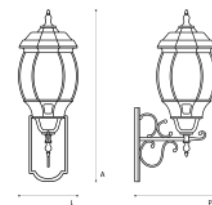

ARANDELA CLÁSSICA

Dimensões A 560 x L 220 x P 260 mm

Material Alumínio Injetado

Soquete 1x E27

Grau de Proteção IP44

Cores ● PR | PRETO cód. 5082