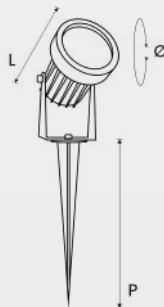

ESPETO LED PARA JARDIM

Dimensões L 80 x P 120 x Ø 45 mm
Material Alumínio Injetado
Grau de Proteção IP65
Potência 5W
Lúmens 300 lm
Temp. de Cor ● Luz Verde cód. 2191
● 3000K cód. 4538