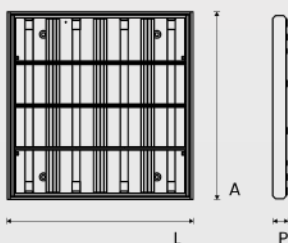

LUMINÁRIA LIGHT DE EMBUTIR

Material Chapa de Aço Fosfatizada

Refletor Parabólico em Alumínio Anodizado Brilhante de Alta Pureza

LANÇAMENTO

Modelo	Código	Soquete	Lâmpadas	Dimensões	Nicho
Sem V	5278	T8	2x 9/10W LED	A 48 x L 620 x P 137 mm	610 x 119 mm
Sem V	4248	T8	2x 18/20W LED	A 48 x L 1240 x P 137 mm	1230 x 119 mm
Com V	1708	T8	2x 9/10W LED	A 48 x L 620 x P 137 mm	610 x 119 mm
Com V	2141	T8	2x 18/20W LED	A 48 x L 1240 x P 137 mm	1230 x 119 mm