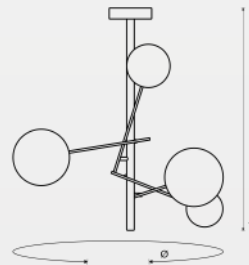

PENDENTE SICÍLIA

Dimensões A 810 x Ø 630 mm

Material Alumínio | Vidro Leitoso

Soquete 4x G9

Cores ● DO | DOURADO cód. 5536