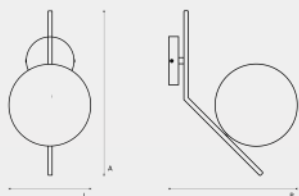

ARANDELA ESFERA

Dimensões A 310 x L 150 x P 260 mm

Material Alumínio

Soquete 1x G9

Grau de Proteção IP44

Cores ● PR | PRETO cód. 4763

● DO | DOURADO cód. 4907