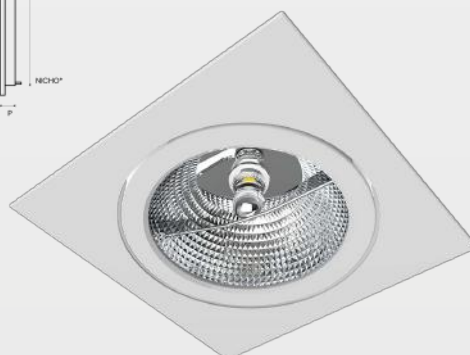

SPOT DE EMBUTIR FACE PLANA

Material Alumínio

○ Branco ● Preto

Código	Código	Lâmpada	Dimensões	Nicho
935	606	1x Dicroica	A 83 x L 83 x P 15 mm	75 x 75 mm
4727	4368	1x PAR20	A 120 x L 120 x P 15 mm	95 x 95 mm
4224	6108	1x AR70	A 120 x L 120 x P 15 mm	95 x 95 mm
594	5272	1x AR111	A 150 x L 150 x P 15 mm	130 x 130 mm