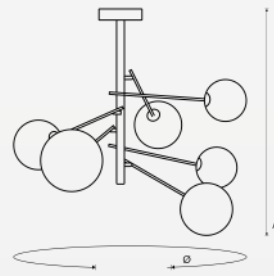

PENDENTE ARCOS

Dimensões A 500 x L 250 x P 150 mm

Material Alumínio | Vidro Leitoso

Medida Cabo 600 mm

Soquete 1x G9

Cores ● DO | DOURADO cód. **2038**

PENDENTE SICÍLIA

Dimensões A 810 x Ø 630 mm