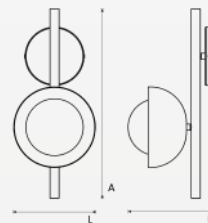

ARANDELA MADE

Dimensões A 400 x L 170 x P 180 mm

Material Alumínio | Vidro Leitoso

Soquete 1x G9

Grau de Proteção IP44

Cores ○ BR | BRANCO TEXT. cód. 285
● PR | PRETO TEXT. cód. 5039
● DO | DOURADO cód. 5040
● CO | COBRE cód. 5045