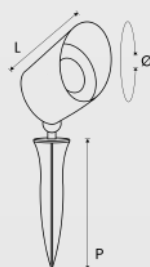

ESPETO LED PARA JARDIM

Dimensões L 80 x P 120 x Ø 45 mm
Material Alumínio Injetado
Grau de Proteção IP65
Potência 5W
Lúmens 300 lm
Temp. de Cor ● Luz Verde cód. 2191
 ● 3000K cód. 4538

ESPETO LED PARA JARDIM