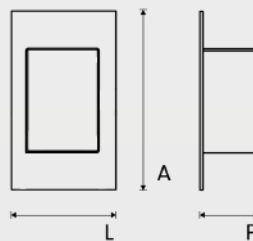

BALIZADOR OREGON RETANGULAR

Dimensões A 120 x L 70 x P 39

Material Alumínio | Vidro

Soquete G9

Cores ● PR | PRETO cód. 674
○ BR | BRANCO cód. 673

LANÇAMENTO