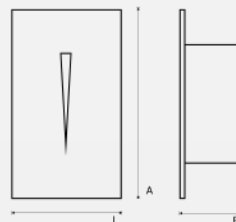

Material Alumínio | ABS

Potência 2W

Lúmens 180 lm

Temp. de Cor 3000K

Cores ● PR | PRETO cód. **5397**
○ BR | BRANCO cód. **1627**

BALIZADOR OREGON

Dimensões A 120 x L 70 x P 39 mm

Material Alumínio | Vidro