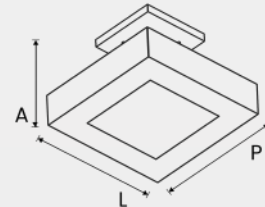

PLAFON INDIRETO COM HASTE

Material Chapa de Aço Fosfatizada

Cores ○ BR | BRANCO MICROTERTURIZADO

Código	Soquete	Dimensões
1042	4x G9	A 150 x L 260 x P 260 mm
2140	4x E27	A 160 x L 350 x P 350 mm
1600	4x E27	A 160 x L 450 x P 450 mm