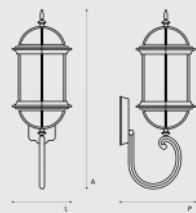

ARANDELA CLÁSSICA

Dimensões	A 420 x L 200 x P 300 mm
Material	Alumínio Injetado
Soquete	1x E27
Grau de Proteção	IP44
Cores	● CF CAFÉ cód. 5301

ARANDELA CLÁSSICA

Dimensões	A 430 x L 250 x P 130 mm
Material	Alumínio Injetado
Soquete	1x E27
Grau de Proteção	IP44
Cores ● PR PRETO	cód. 5068

ARANDELA CLÁSSICA

Dimensões	A 350 x L 150 x P 210 mm
Material	Alumínio Injetado
Soquete	1x E27
Grau de Proteção	IP44
Cores ● PR PRETO	cód. 5075

ARANDELA CLÁSSICA

Dimensões	A 500 x L 260 x P 280 mm
Material	Alumínio Injetado
Soquete	1x E27
Grau de Proteção	IP44
Cores ● PR PRETO	cód. 5078

ARANDELA CLÁSSICA

Dimensões	A 540 x L 220 x P 240 mm
Material	Alumínio Injetado
Soquete	1x E27
Grau de Proteção	IP44
Cores ● OV OURO VELHO	cód. 5080

Plafons

PLAFON MADE

Dimensões Ø 170 x P 90 mm

Material Alumínio | Vidro Leitoso