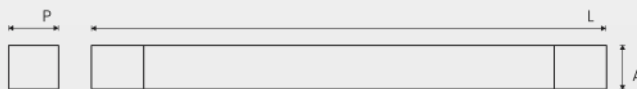

Material Chapa de Aço Fosfatizada

○ Branco ● Preto ● Café

Código	Código	Código	Soquete	Lâmpadas	Dimensões
4495	443	761	T8	1x 9/10W LED	A 47 x L 690 x P 65 mm
604	444	796	T8	2x 9/10W LED	A 83 x L 690 x P 65 mm
2451	204	764	T8	1x 18/20W LED	A 47 x L 1290 x P 65 mm
534	447	797	T8	2x 18/20W LED	A 83 x L 1290 x P 65 mm
6265	540	722	T8	1x 36/40W LED	A 47 x L 2490 x P 65 mm
390	354	1830	T8	2x 36/40W LED	A 83 x L 2490 x P 65 mm

*Opção: Módulo de LED Linear

CALHA INDUSTRIAL

Material Chapa de Aço Fosfatizada
Refletor Facetado em alumínio anodizado brilhante de alta pureza ou branco