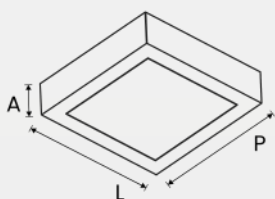

PLAFON LED DE SOBREPOR QUADRADO

Material Alumínio Injetado | Acrílico Leitoso

Ângulo 120°

● 2700K ● 4000K ● 6000K

Código	Código	Código	Potência	Lúmens	Dimensões
62	-	1361	6W	480 lm	A 100 x L 100 x P 30 mm
6028	1636	6029	12W	960 lm	A 180 x L 180 x P 30 mm
6030	1303	6031	18W	1440 lm	A 220 x L 220 x P 30 mm
5453	4256	1886	24W	1920 lm	A 300 x L 300 x P 30 mm
-	6133	310	36W	2880 lm	A 400 x L 400 x P 30 mm