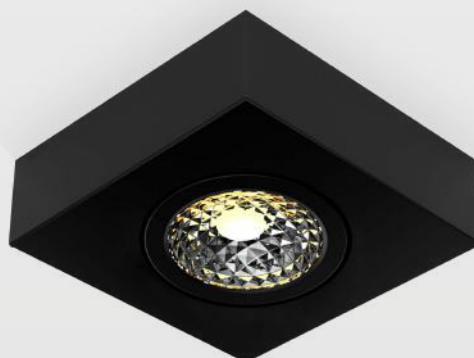

SPOT DE SEMI-EMBUTIR FACE PLANA

Material Alumínio

○ Branco ● Preto

Código	Código	Lâmpada	Dimensões
2059	5372	1x Dicroica	A 83 x L 83 x P 25 mm
571	591	1x PAR20	A 120 x L 120 x P 35 mm
5244	2117	1x AR70	A 120 x L 120 x P 35 mm
1631	2174	1x AR111	A 150 x L 150 x P 40 mm

*OBS.: Nicho para Caixa Sextavada.