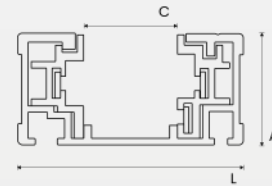

Código	Código	Lâmpada	Dimensões
224	222	1x E27	A 120 x Ø 65 mm
230	228	2x E27	A 120 x Ø 65 mm

SPOT LED PARA TRILHO ELETRIFICADO

Material

Alumínio

Cores	Código	Potência	Temp. de Cor	Dimensões
○ Branco	5790	7W	3000K	A 113 x L 66 x P 31 x Ø 46 mm
● Preto	5791	7W	3000K	A 113 x L 66 x P 31 x Ø 46 mm
○ Branco	5435	10W	3000K	A 114 x L 80 x P 31 x Ø 46 mm
● Preto	5793	10W	3000K	A 114 x L 80 x P 31 x Ø 46 mm