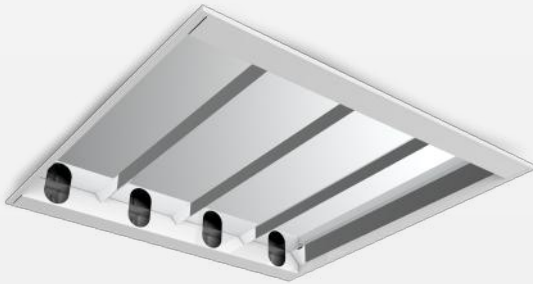

LUMINÁRIA DE EMBUTIR

Material

Chapa de Aço Fosfatizada

Refletor

Parabólico em Alumínio Anodizado Brilhante de Alta Pureza

Código	Soquete	Lâmpadas	Dimensões	Nicho
473	T8	4x 9/10W LED	A 47 x L 622 x P 618 mm	612 x 608 mm
2290	T8	4x 18/20W LED	A 47 x L 1232 x P 618 mm	1222 x 608 mm

*Opção: Módulo de LED Linear

*Opção: Com mola gafanhoto para forro de gesso