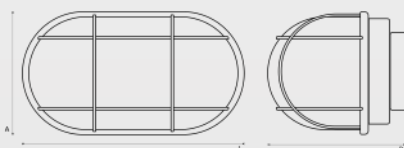

ARANDELA MADRI GRANDE

Dimensões A 300 x L 110 x P 110 mm

Material Alumínio | Vidro*

Soquete 2x E27

Grau de Proteção IP44

Cores

	Com Vidro	Sem Vidro
○ BR | BRANCO	cód. 4661	cód. 5997
● PR | PRETO	cód. 4123	cód. 6309
● CF | CAFÉ	cód. 4774	cód. 335

ARANDELA TARTARUGA

Dimensões A 80 x L 145 x P 90 mm

Material Aço | Policarbonato

Soquete 1x E27

Grau de Proteção IP54

Cores

○ BR | BRANCO	cód. 114
● PR | PRETO	cód. 56