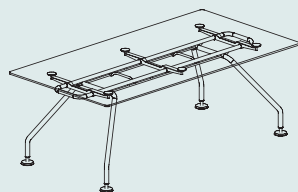

X21 | PIÓRNIK
PENCIL CASE
STIFTABLAGE

X24 | PANEL ŚCIENNY
WALL PANEL
WANDTAFEL

DAB KAWOWY
COFFEE OAK
KAFFEEEICHE

X01 BIURKO
DESK
SCHREIBTISCH

210 X 110 X 74H

X35 BIURKO
DESK
SCHREIBTISCH

160 X 80 X 74H

X36 BIURKO
DESK
SCHREIBTISCH

180 X 90 X 74H

X02 STÓŁ
TABLE
TISCH

277 X 125 X 74H

X03 STÓŁ
TABLE
TISCH

110 X 110 X 74H

X04 BIURKO PRAWO
RIGHT DESK
RECHTER SCHREIBTISCH

- + X09 KOMODA
- + X10 CABINET
- + X11 KOMMODO
- + X12
- + X13

217 X 255/165 X 74H