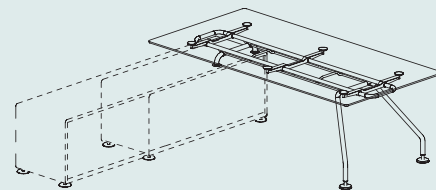

180 X 90 X 74H

X02 STÓŁ
TABLE
TISCH

277 X 125 X 74H

X03 STÓŁ
TABLE
TISCH

110 X 110 X 74H

X04 BIURKO PRAWO
RIGHT DESK
RECHTER SCHREIBTISCH

- + X09 KOMODA
- + X10 CABINET
- + X11 KOMMODO
- + X12
- + X13

217 X 255/165 X 74H

X05 BIURKO LEWO
LEFT DESK
LINKER SCHREIBTISCH

- + X09 KOMODA
- + X10 CABINET
- + X11 KOMMODO
- + X12
- + X13

217 X 255/165 X 74H

X09 KOMODA
CABINET
KOMMODO

230 X 55 X 57H

X10 KOMODA
CABINET
KOMMODO

230 X 55 X 57H