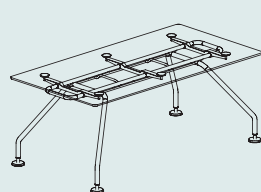

X21 | PIÓRNIK
PENCIL CASE
STIFTABLAGE

X24 | PANEL ŚCIENNY
WALL PANEL
WANDTAFEL

DAB KAWOWY
COFFEE OAK
KAFFEEEICHE

X01 BIURKO
DESK
SCHREIBTISCH

210 X 110 X 74H

X35 BIURKO
DESK
SCHREIBTISCH

160 X 80 X 74H

X36 BIURKO
DESK
SCHREIBTISCH

180 X 90 X 74H

X02 STÓŁ
TABLE
TISCH

277 X 125 X 74H

X03 STÓŁ
TABLE
TISCH

110 X 110 X 74H

X04 BIURKO PRAWO
RIGHT DESK
RECHTER SCHREIBTISCH

- + X09 KOMODA
- + X10 CABINET
- + X11 KOMMODO
- + X12
- + X13

217 X 255/165 X 74H