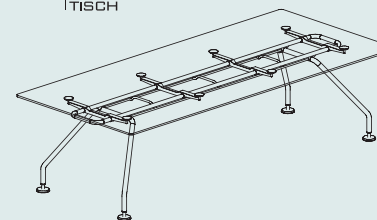

X21 | PIÓRNIK
PENCIL CASE
STIFTABLAGE

X24 | PANEL ŚCIENNY
WALL PANEL
WANDTAFEL

DAB KAWOWY
COFFEE OAK
KAFFEEEICHE

X01 BIURKO
DESK
SCHREIBTISCH

210 X 110 X 74H

X35 BIURKO
DESK
SCHREIBTISCH

160 X 80 X 74H

X36 BIURKO
DESK
SCHREIBTISCH

180 X 90 X 74H

X02 STÓŁ
TABLE
TISCH

277 X 125 X 74H

X03 STÓŁ
TABLE
TISCH

110 X 110 X 74H

X04 BIURKO PRAWO
RIGHT DESK
RECHTER SCHREIBTISCH

- + X09 KOMODA
- + X10 CABINET
- + X11 KOMMODO
- + X12
- + X13

217 X 255/165 X 74H