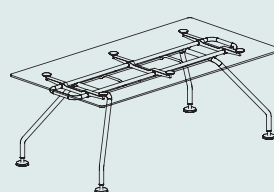

X21 | PIÓRNIK
PENCIL CASE
STIFTABLAGE

X24 | PANEL ŚCIENNY
WALL PANEL
WANDTAFEL

DAB KAWOWY
COFFEE OAK
KAFFEEEICHE

X01 BIURKO
DESK
SCHREIBTISCH

210 X 110 X 74H

X35 BIURKO
DESK
SCHREIBTISCH

160 X 80 X 74H

X36 BIURKO
DESK
SCHREIBTISCH

180 X 90 X 74H

X02 STÓŁ
TABLE
TISCH

277 X 125 X 74H

X03 STÓŁ
TABLE
TISCH

110 X 110 X 74H

X04 BIURKO PRAWO
RIGHT DESK
RECHTER SCHREIBTISCH

- + X09 KOMODA
- + X10 CABINET
- + X11 KOMMODO
- + X12
- + X13

217 X 255/165 X 74H