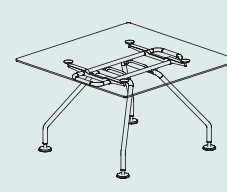

XEON

X04 | BIURKO PRAWO
RIGHT DESK
RECHTER SCHREIBTISCH

X09 | KOMODA
CABINET
KOMMODE

X30 | FOTEL
ARMCHAIR
SESSEL

X15 | REGAŁ
BOOKCASE
REGAL

X17 | SZAFKA WISZĄCA
HANGING CABINET
HAENGESCHRANK

X08 | STOLIK
TABLE
TISCH

X21 | PIÓRNIK
PENCIL CASE
STIFTABLAGE

X24 | PANEL ŚCIENNY
WALL PANEL
WANDTAFEL

DAB KAWOWY
COFFEE OAK
KAFFEEEICHE

X01 BIURKO
DESK
SCHREIBTISCH

210 X 110 X 74H

X35 BIURKO
DESK
SCHREIBTISCH

160 X 80 X 74H

X36 BIURKO
DESK
SCHREIBTISCH

180 X 90 X 74H

X02 STÓŁ
TABLE
TISCH

277 X 125 X 74H

X03 STÓŁ
TABLE
TISCH

110 X 110 X 74H

X04 BIURKO PRAWO
RIGHT DESK
RECHTER SCHREIBTISCH

- + X09 KOMODA
- + X10 CABINET
- + X11 KOMMODO
- + X12
- + X13

217 X 255/165 X 74H

X05 BIURKO LEWO
LEFT DESK
LINKER SCHREIBTISCH

- + X09 KOMODA
- + X10 CABINET
- + X11 KOMMODO
- + X12
- + X13

217 X 255/165 X 74H

X09 KOMODA
CABINET
KOMMODO

230 X 55 X 57H

X10 KOMODA
CABINET
KOMMODO

230 X 55 X 57H