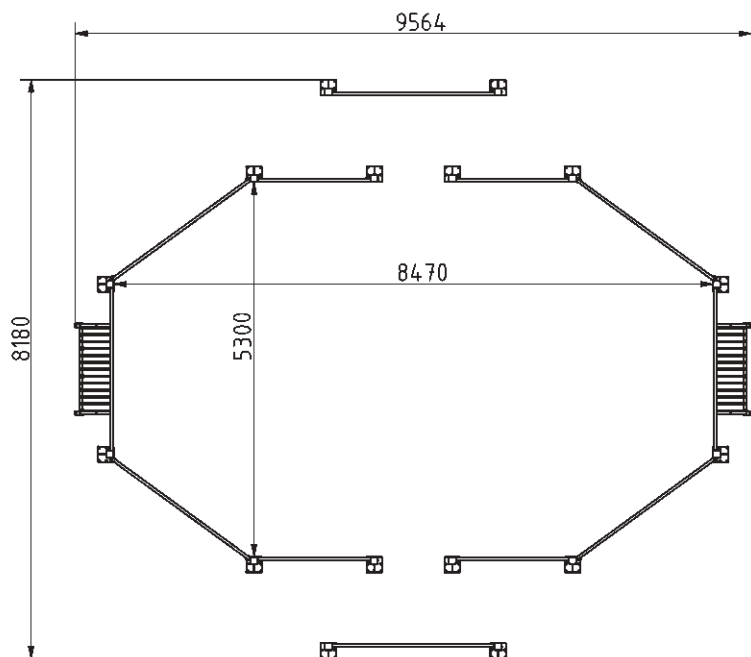

Tulajdonságok

Termékkód
Tanúsítvány
Korcsoport
Típus
Teljes terület
Játék terület

4-3-036
EN 15312
3 + év
PANNA
78 m²
45 m²

QR Kód

Felülnézet

Oldalnézet

Kiegészítők

Kis kapuk

2 darab

Technikai információk

Lefogatósi lehetőségek
Súly
Anyagminőség
Felületkezelési lehetőségek
Kerítés magasság
Színválaszték

Felületre csavarozva
943 kg
S235
Horganyzott vagy KTL
2000 mm

Garancia

Szerkezet	10 év
Acél	5-10 év
Festés	2 év
Műanyag	5-10 év
Gumi	1-3 év
Mozgó alkatrészek	2 év

A sportpályán található kis kapuk mérete 1280x732 mm. Ezeket a kapukat kifejezetten a Panna focihoz terveztük, így ideálisak a gyors, kis létszámú mérkőzések lebonyolítására. Mind szabadidős játékokra, mind szervezett versenyekre tökéletesek. Masszív szerkezetük hosszú élettartamot és tartós teljesítményt biztosít, ezáltal kiválóan illeszkednek bármelyik kültéri sportpályánkba.