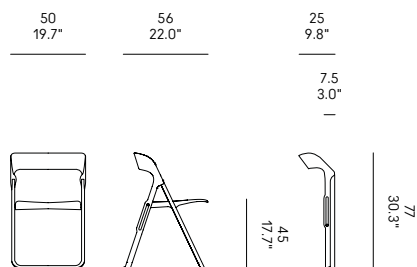

GO OUTDOOR

BEK	Nero Black Noir Schwarz Negro RAL 9011	Bianco White Blanc Weiß Blanco RAL 9016
1 Sedia / 1 Chair / 1 Chaise 1 Stuhl / 1 Silla	CM8670V-LBNE	CM8670V-LBBI
2 Sedie / 2 Chairs / 2 Chaises 2 Stühle / 2 Sillas	CM8670V-LBNE-2PZ	CM8670V-LBBI-2PZ