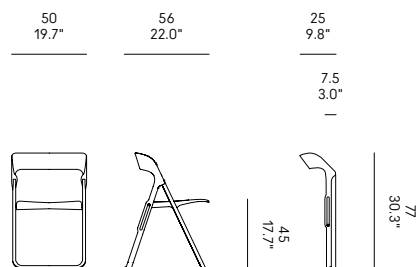

OUTDOOR

LEGENDA - KEY TO SYMBOLS

BEK	Nero Black Noir Schwarz Negro RAL 9011	Bianco White Blanc Weiß Blanco RAL 9016
1 Sedia / 1 Chair / 1 Chaise 1 Stuhl / 1 Silla	CM8670V-LBNE	CM8670V-LBBI
2 Sedie / 2 Chairs / 2 Chaises 2 Stühle / 2 Sillas	CM8670V-LBNE-2PZ	CM8670V-LBBI-2PZ