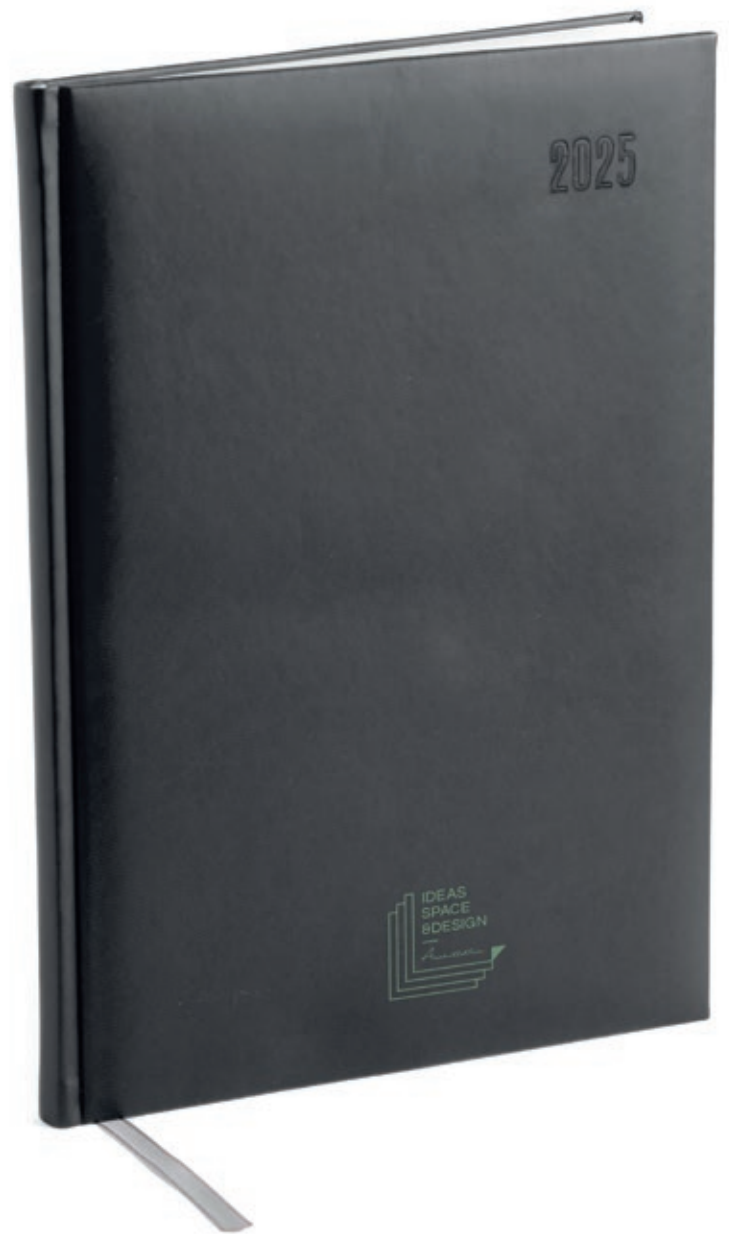

Sparta

NEW

CLÁSSICA

Agenda em PU, com fitilho. Disponível em 2 formatos A5 e A5+, organizada em plano diário ou plano semanal. Uma escolha clássica e funcional.

Agenda de PU com cinta. Disponível em 2 formatos A5 y A5+, organizada en plan diario o semanal. Una elección clásica y funcional.