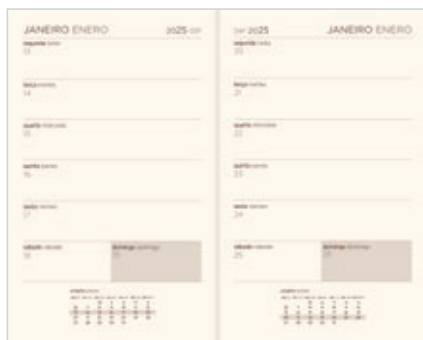

Bloco agenda
Organizador semanal
(14,5 x 21 cm)

INCLUI:
Idiomas: Português e Espanhol
Dados pessoais
Calendários: 2024, 2025, 2026
Feriados nacionais: Portugal e Espanha
Plano de férias

INCLUYE:
Idiomas: Português e Español
Datos personales
Calendarios: 2024, 2025, 2026
Festivos nacionales: Portugal y España
Plan de vacaciones

FSC®

Páginas agenda: 53
Páginas de notas: 102 pontilhado

Páginas diário: 53
Páginas de notas: 102 punteado