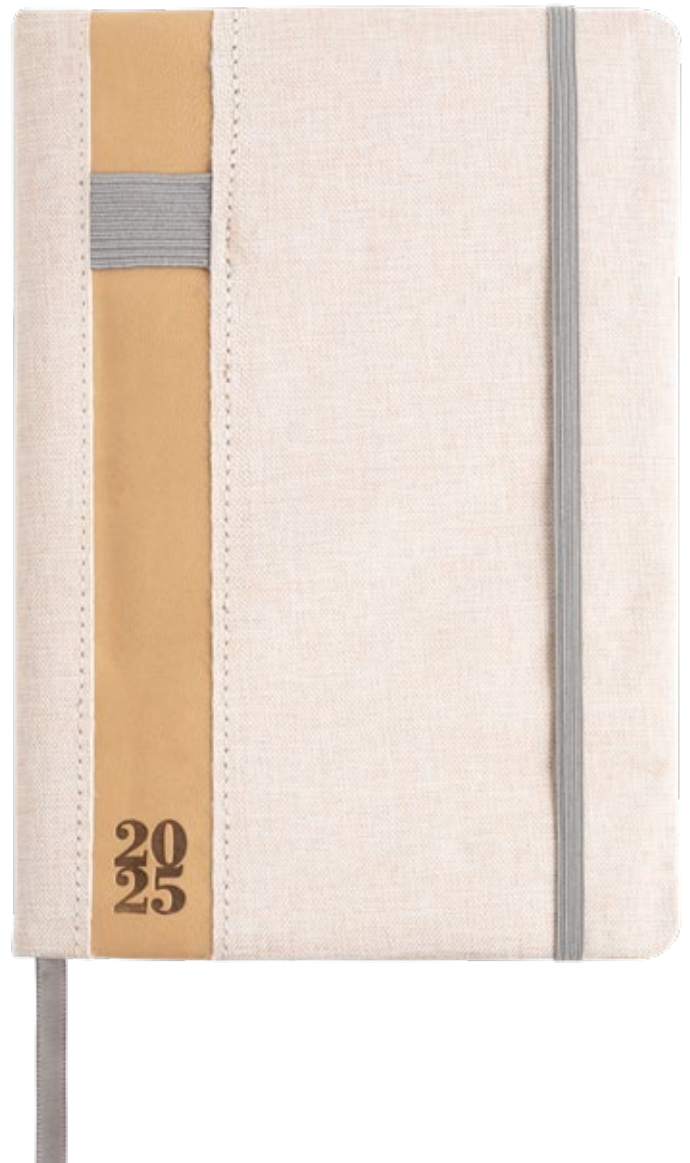

IP470247

Agenda diária A5 em linho, fecho magnético.
Agenda vista dia A5 em lino, cierre magnético.

FSC®

A5

336

70gr

↔ 14,5 x 21 cm Print code B, C

43 62 95

UN	25	50	100	250	500
€	7,81	7,51	7,22	6,97	6,72

— agendas para organizar

—
PORTA ESFEROGRÁFICA
PORTA BOLÍGRAFO

Naples

IP470250

Agenda diária A5 em linho e PU.
Agenda vista dia A5 en lino y PU.

↔ 13,5 x 21,8 cm **Print code C**