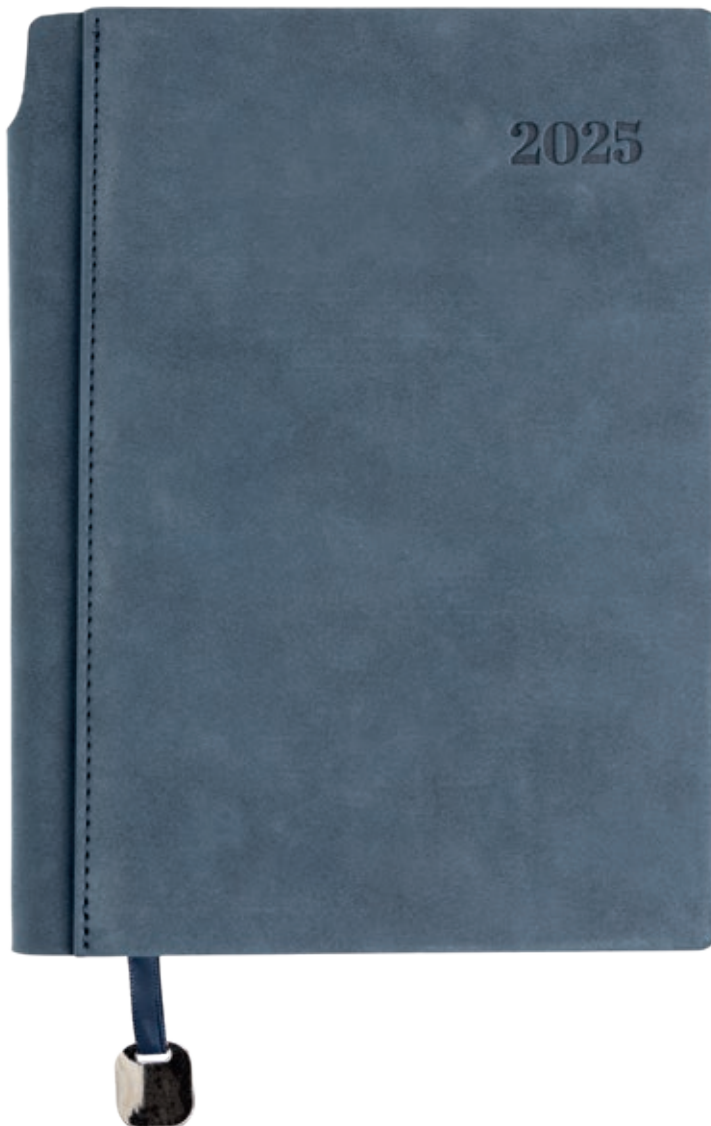

Agenda en nobuk con porta boligrafo en el lomo. Cinta con detalle de metal.

— agendas para organizar

CAPA EM NOBUCK
CUBIERTA EN NUBUCK

PORTA ESFEROGRÁFICA NA LOMBADA
PORTA BIRLOS EN EL LOMO

FITILHO COM PENDENTE METÁLICO
CINTA CON COLGANTE METÁLICO

NEW COLOR Bali IP470252

Agenda diária A5 em nubuck.
Agenda vista día A5 en nubuck.

FSC®

↔ 13,5 x 20,8 cm Print code B, E, H

UN	25	50	100	250	500
€	10,50	10,10	9,71	9,37	9,05

Atlanta

NEW

100% PAPEL