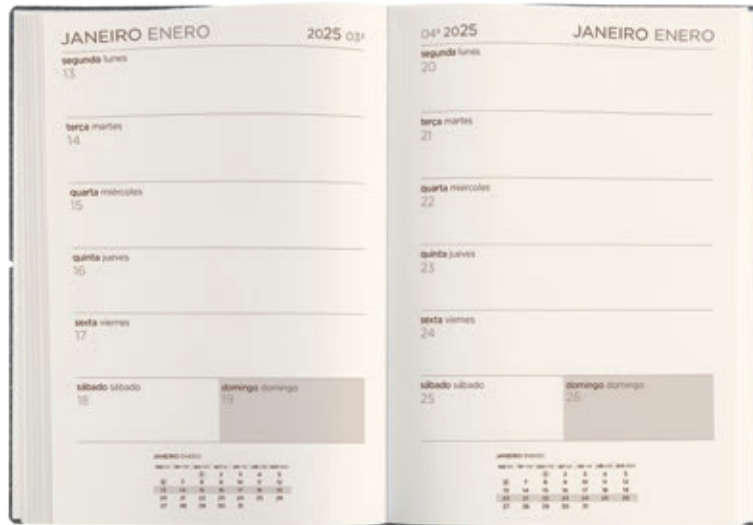

CAPA FLEXÍVEL
CUBIERTA FLEXIBLE

PELE RECICLADA
PIEL RECICLADA

ELÁSTICO HORIZONTAL
BANDA ELÁSTICA
HORIZONTAL

PAPEL MARFIM
PAPEL MARFIL