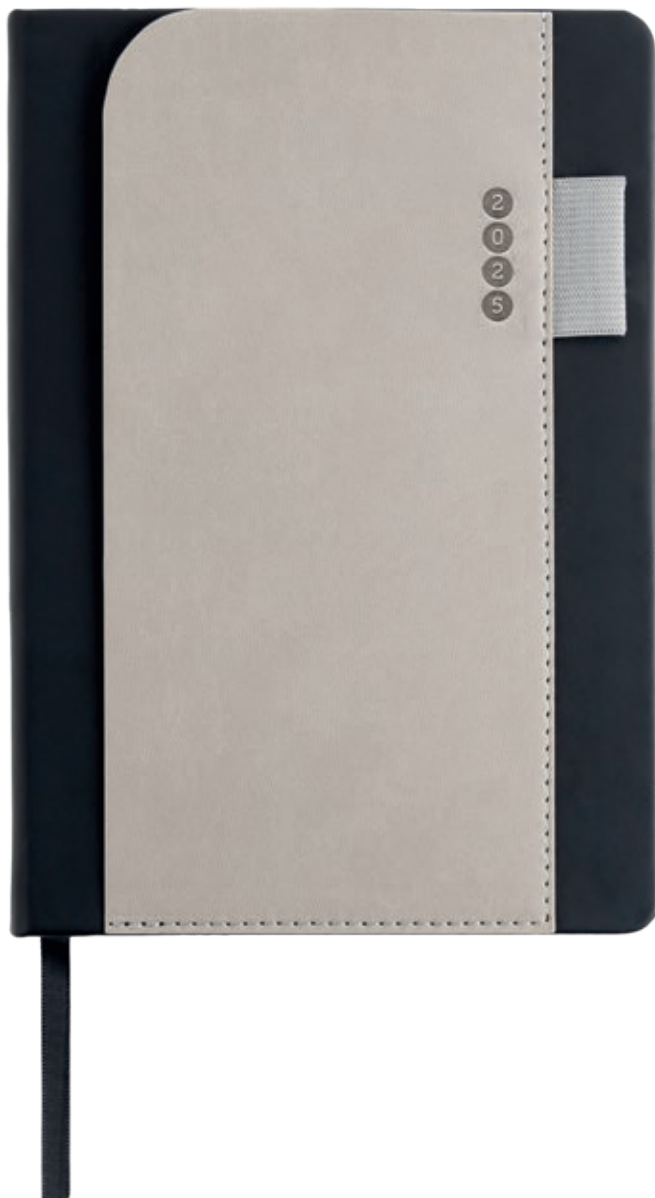

Oslo

NEW

BOLSO FRONTAL

Agenda A5 em PU com bolso frontal, organizada em plano diário. Inclui porta esferográfica (não incluída) e fitilho. Uma escolha funcional com requinte.

Agenda A5 en PU con bolsillo frontal, organizada en plan diario. Incluye porta boligrafos (no incluido) y cinta. Una elección funcional con refinamiento.

CAPA EM PU
CUBIERTA EN PU

CANTOS ARREDONDADOS
ESQUINAS REDONDEADAS

PORTA ESFEROGRÁFICA
PORTA BOLÍGRAFO

BOLSO FRONTAL
BOLSILLO FRONTAL

NEW Oslo IP470258

Agenda diária A5 em PU, com bolso frontal.
Agenda vista dia A5 em PU, bolsillo frontal.