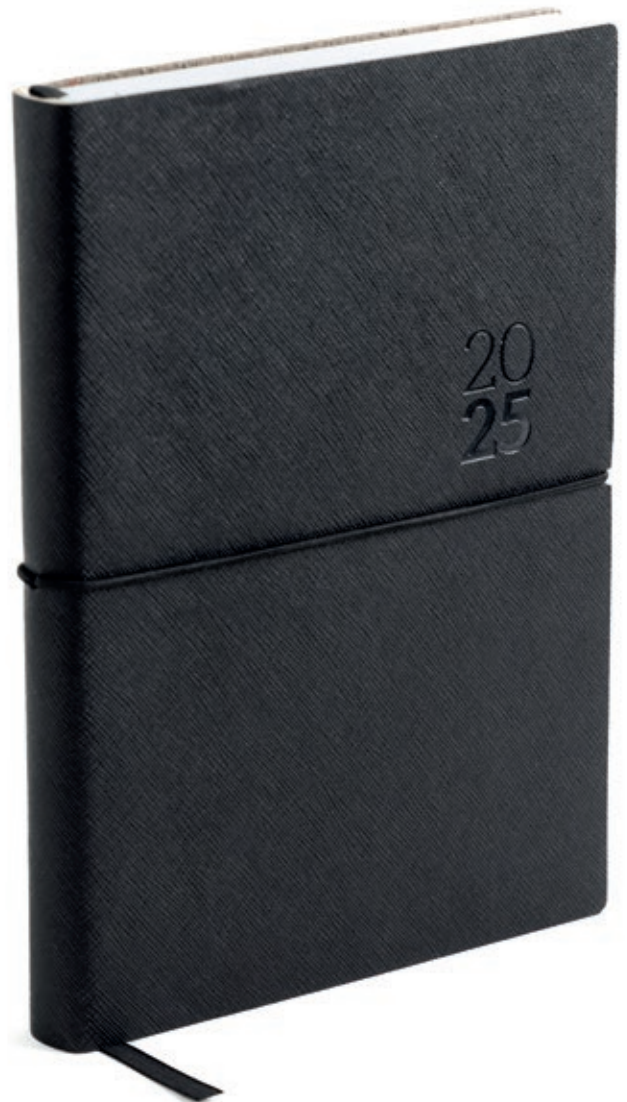

38

49

95

UN	25	50	100	250	500
€	6,90	6,64	6,38	6,16	5,94

PU MALEÁVEL
PU MALEABLE

ELÁSTICO
HORIZONTAL
BANDA ELÁSTICA
HORIZONTAL

Milano

IP470246