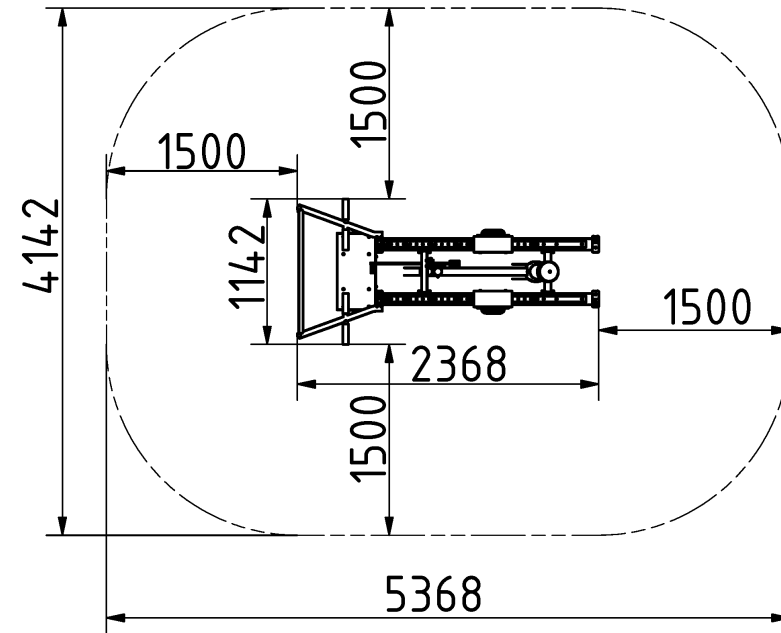

BESTRONG

f bestronghungary o bestronghungary g bestrong.com e hello@bestrong.com

Izomcsoportok

Guggológép tolósúllyal

A BESTRONG tolósúlyos guggológép kiváló választás az alsótest, különösen a comb- és farizmok erősítésére. Az ellenállás 20 kg-tól 85 kg-ig állítható, így mindenki megtalálhatja a neki megfelelő nehézségi szintet. A gép egyszerű, hatékony, és biztonságos használatot garantál.

Tulajdonságok

Termék kód	1-1-323
Tanúsítvány	EN 16630
Korcsoport	14 + év
Kapacitás	1 fő
Max. terhelhetőség	130 kg
Típus	Tolósúlyos
Nehézségi fok	Állítható

Oldalnézet

Felülnézet

Telepítési információk

Telepítők száma (alapozás)	Legalább 2 fő
Telepítési idő (alapozás)	80-140 perc
Telepítők száma (szerelés)	Legalább 2 fő
Telepítési idő (szerelés)	60 perc
Kiemelt föld mennyisége	0,81 m ³
Felhasznált beton mennyisége	0,6 m ³
Alaptest mérete (sz x h x m)	1,5 x 0,5 x 0,8 m
Lefogatósi lehetőségek	Felületre csavarozva
A kombinált szerkezeteknél a szükséges beton mennyisége változó.	

Technikai információk

Biztonsági zóna	1,5 méter sugarú körben
Súly	215 kg
Anyagminőség	S235,S355,KO33,HDPE
Kritikus esési magasság	-
Színválaszték	-
További színválasztékért érdeklődjön értékesítőinknél.	