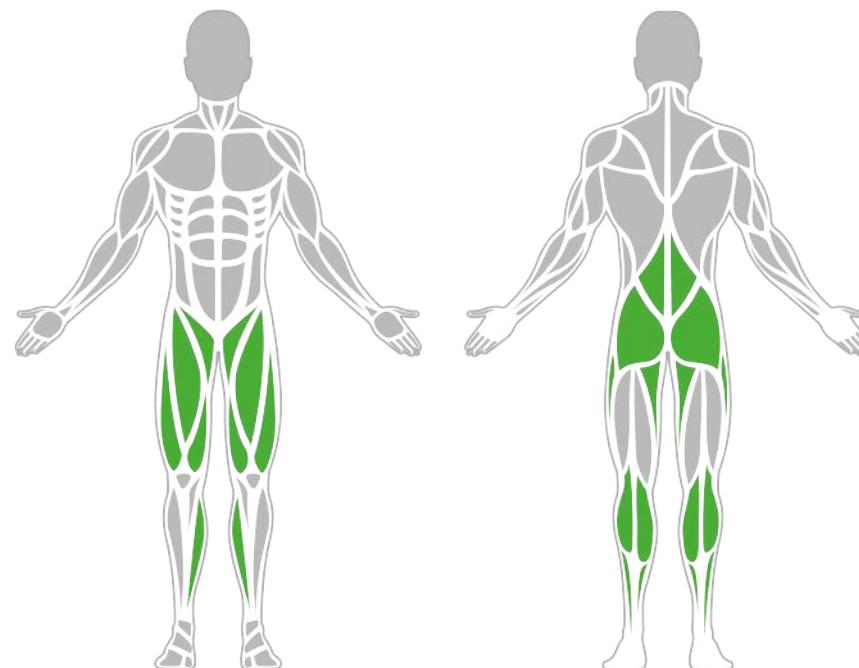

BESTRONG

f bestronghungary o bestronghungary g bestrong.com e hello@bestrong.com

Izomcsoportok

Guggológép tolósúllyal

A BESTRONG tolósúlyos guggológép kiváló választás az alsótest, különösen a comb- és farizmok erősítésére. Az ellenállás 20 kg-tól 85 kg-ig állítható, így mindenki megtalálhatja a neki megfelelő nehézségi szintet. A gép egyszerű, hatékony, és biztonságos használatot garantál.

Tulajdonságok

Termék kód	1-1-323
Tanúsítvány	EN 16630
Korcsoport	14 + év
Kapacitás	1 fő
Max. terhelhetőség	130 kg
Típus	Tolósúlyos
Nehézségi fok	Állítható

Oldalnézet

Felülnézet

Telepítési információk

Telepítők száma (alapozás)	Legalább 2 fő
Telepítési idő (alapozás)	80-140 perc
Telepítők száma (szerelés)	Legalább 2 fő
Telepítési idő (szerelés)	60 perc
Kiemelt föld mennyisége	0,81 m ³
Felhasznált beton mennyisége	0,6 m ³
Alaptest mérete (sz x h x m)	1,5 x 0,5 x 0,8 m
Lefogatósi lehetőségek	Felületre csavarozva
A kombinált szerkezeteknél a szükséges beton mennyisége változó.	

Technikai információk

Biztonsági zóna	1,5 méter sugarú körben
Súly	215 kg
Anyagminőség	S235,S355,KO33,HDPE
Kritikus esési magasság	-
Színválaszték	-
További színválasztékért érdeklődjön értékesítőinknél.	

Az eszközök ütközői tartós gumi anyagból készültek.

A súlytartó sín magas minőségű rozsdamentes acélból készült, ami garantálja a termék hosszú távú tartósságát és ellenálló képességét az időjárásal szemben.