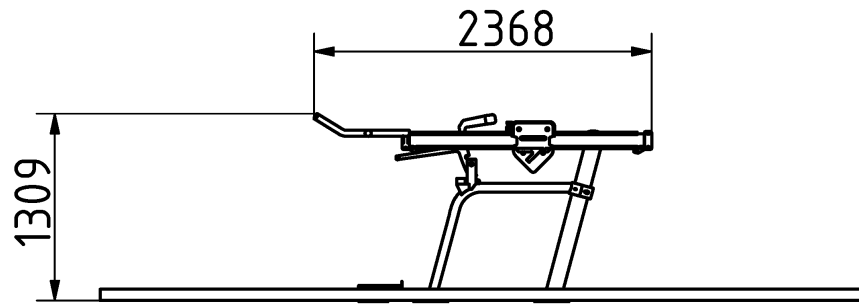

BESTRONG

f bestronghungary o bestronghungary g bestrong.com e hello@bestrong.com

Izomcsoportok

Guggológép tolósúllyal

A BESTRONG tolósúlyos guggológép kiváló választás az alsótest, különösen a comb- és farizmok erősítésére. Az ellenállás 20 kg-tól 85 kg-ig állítható, így mindenki megtalálhatja a neki megfelelő nehézségi szintet. A gép egyszerű, hatékony, és biztonságos használatot garantál.

Tulajdonságok

Termék kód	1-1-323
Tanúsítvány	EN 16630
Korcsoport	14 + év
Kapacitás	1 fő
Max. terhelhetőség	130 kg
Típus	Tolósúlyos
Nehézségi fok	Állítható

Oldalnézet

Felülnézet

Telepítési információk

Telepítők száma (alapozás)	Legalább 2 fő
Telepítési idő (alapozás)	80-140 perc
Telepítők száma (szerelés)	Legalább 2 fő
Telepítési idő (szerelés)	60 perc
Kiemelt föld mennyisége	0,81 m ³
Felhasznált beton mennyisége	0,6 m ³
Alaptest mérete (sz x h x m)	1,5 x 0,5 x 0,8 m
Lefogatósi lehetőségek	Felületre csavarozva
A kombinált szerkezeteknél a szükséges beton mennyisége változó.	

Technikai információk

Biztonsági zóna	1,5 méter sugarú körben
Súly	215 kg
Anyagminőség	S235,S355,KO33,HDPE
Kritikus esési magasság	-
Színválaszték	-
További színválasztékért érdeklődjön értékesítőinknél.	