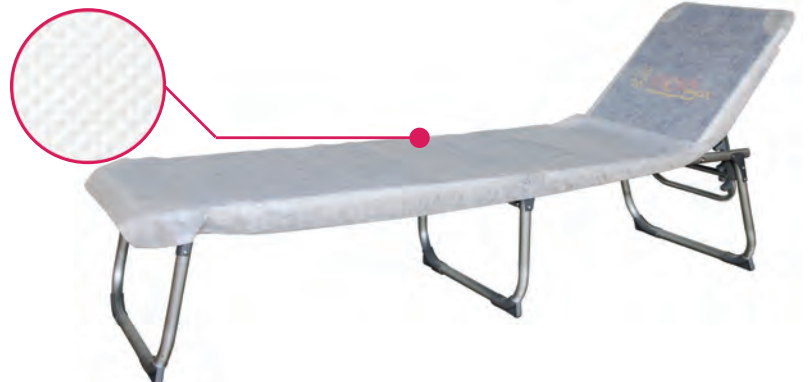

150

**ΜΑΣΚΑ ΠΡΟΣΩΠΙΑ ΜΥΤΗΣ &**  
**ΣΤΟΜΑΤΟΣ**  
NOSE AND MOUTH FACE MASK

210

**ΠΡΟΣΤΑΤΕΥΤΙΚΟ ΜΙΑΣ ΧΡΗΣΗΣ ΞΑΠΛΩΣΤΡΑΣ**  
BEACH BED DISPOSABLE PROTECTOR

60x200cm 5 206753 030423 80x200cm 5 206753 030386 60x200cm (Α' ΠΟΙΟΤΗΤΑ) 5 206753 030430 85x200cm (Α' ΠΟΙΟΤΗΤΑ) 5 206753 030393