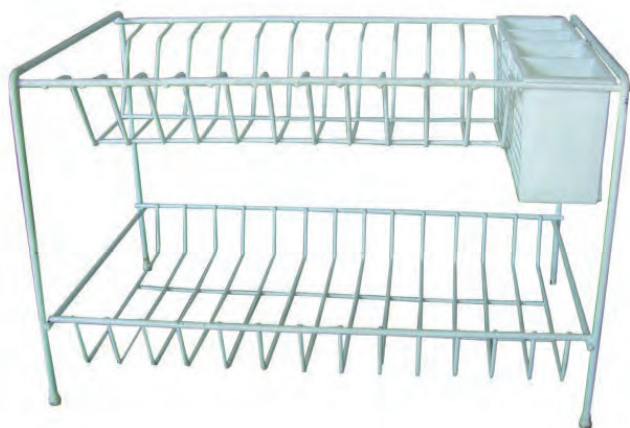

ΠΙΑΤΟΘΗΚΗ ΔΙΟΡΟΦΗ ΒΑΜΜΕΝΗ TZ
DISH RACK PLASTIC 2 SEATS PAINTED TZ

4 40x25x24cm

5 206753 036876

ΠΙΑΤΟΘΗΚΗ ΔΙΟΡΟΦΗ ΧΡΩΜΙΟΥ ΜΕ ΚΟΥΤΑΛΟΘΗΚΗ
DISH RACK CHROME TWO TIER WITH SPOON HOLDER

4 40x25x24cm

5 206753 036357