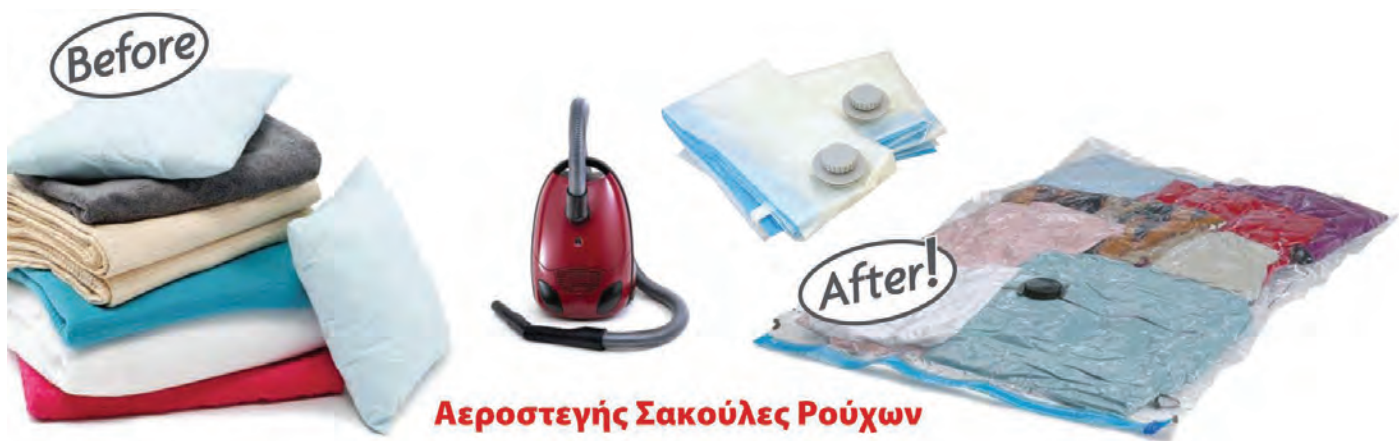

50 4cm

**ΚΡΕΜΑΣΤΡΑΚΙ ΞΥΛΙΝΟ JUMBO | No. 54 A**  
WOODEN HANGER WITH A EARHOOK

50 4cm

**ΚΡΕΜΑΣΤΡΑΚΙ ΞΥΛΙΝΟ 4 ΘΕΣΕΩΝ JUMBO | No. 54B**  
WOODEN HANGER WITH FOUR EARHOOKS

25 18cm

**Αεροστεγής Σακούλες Ρούχων**