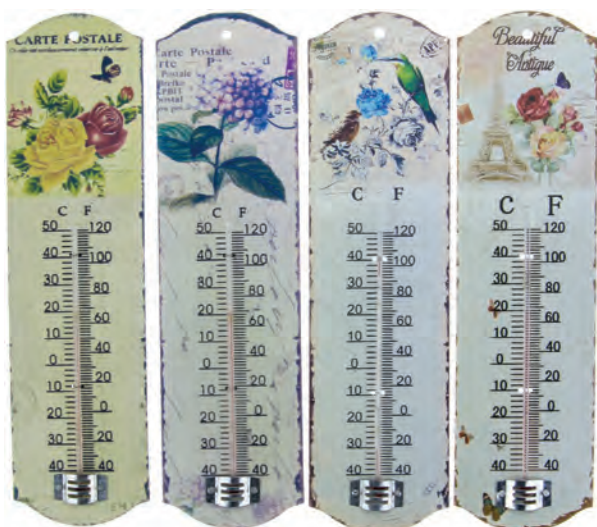

ΘΕΡΜΟΜΕΤΡΟ ΜΕΤΑΛΛΙΚΟ | VC282
THERMOMETER METALLIC

📦 12/216 📏 27x8cm