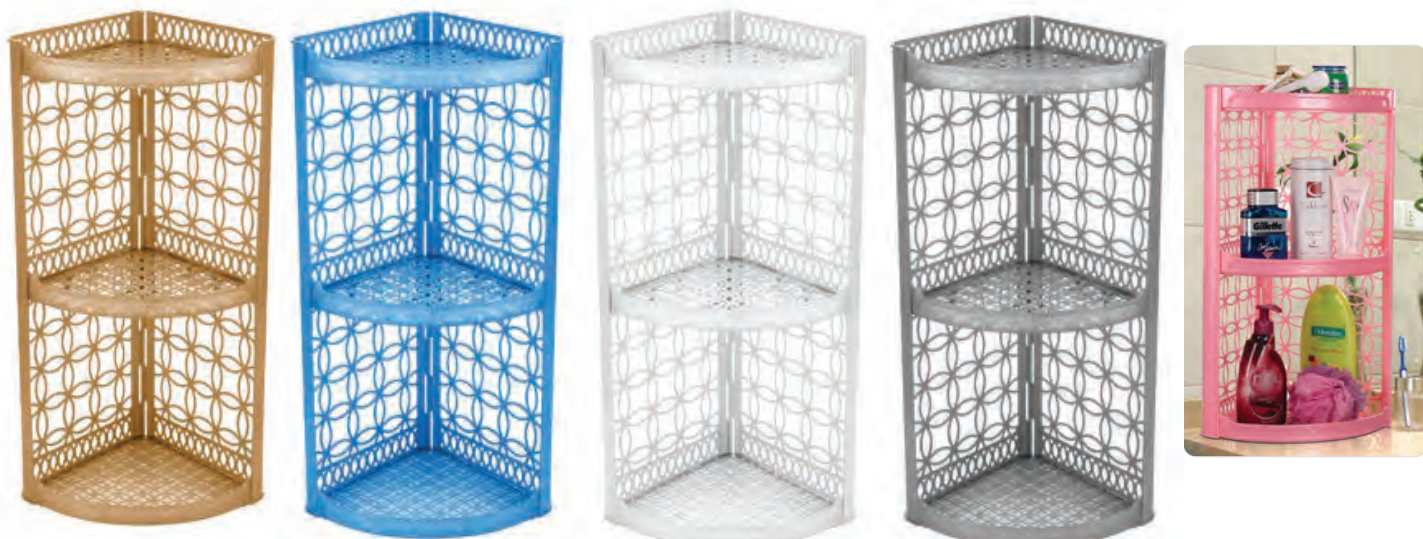

24 35x29x19cm 5 206753 014744

**ΚΑΛΑΘΑΚΙ ΜΕ ΧΕΡΟΥΛΙ**  
BASKET DESIGN WITH HANDLE

**No559** 24 5 206753 040972  
5L - 15,5x20,4x20,4cm

**No560** 24 5 206753 040989  
8L - 18x23,7x23,7cm

**No561** 24 5 206753 040996  
12L - 20,7x27,3x27,3cm