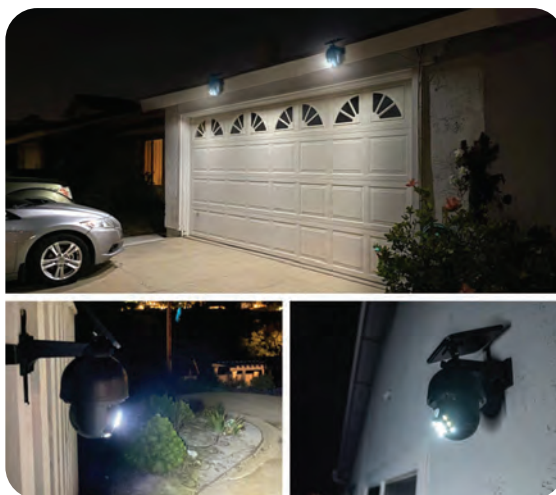

ΗΛΙΑΚΟ ΦΩΤΙΣΤΙΚΟ ΟΡΟΦΗΣ ΜΕ ΑΙΣΘΗΤΗΡΑ ΤΥΠΟΥ ΚΑΜΕΡΑ | ΒΗ18375
SOLAR PROJECTOR CEILING MOUNT WITH SENSOR

18 15x10,5x18cm

5 206753 040262