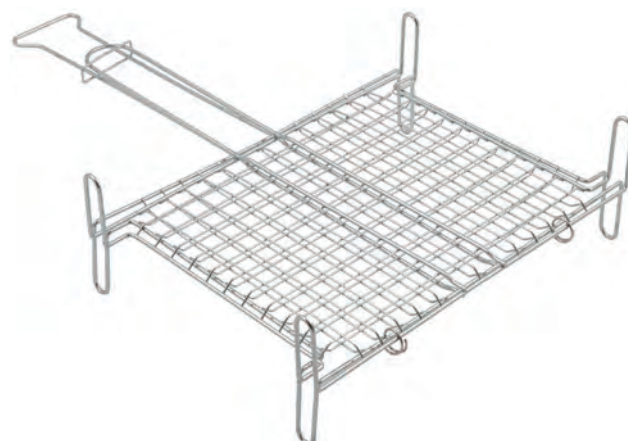

ΣΧΑΡΑ ΧΡΩΜΙΟΥ ΜΕ ΠΟΔΙ | VC151
BARBEQUE MESH GRILL CHROME WITH LEG

10 38x30cm