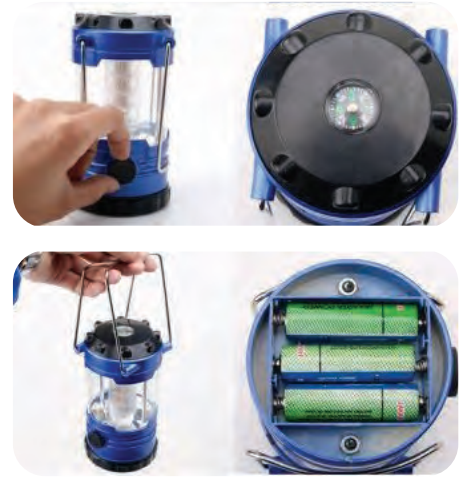

ΦΑΚΟΣ ΛΑΜΠΑ | VC799
FLASHLIGHT LAMP

24/480 17cm