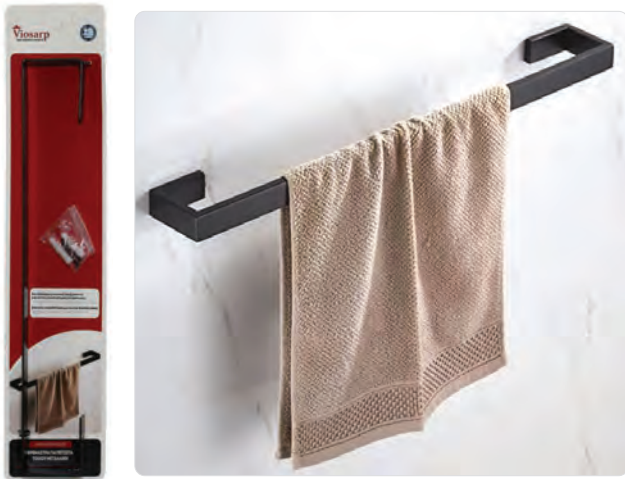

ΚΡΕΜΑΣΤΡΑ ΓΙΑ ΠΕΤΣΕΤΑ ΤΟΙΧΟΥ ΜΕΤΑΛΛΙΚΗ | M-022
TOWEL HOLDER METALIC BLACK

30