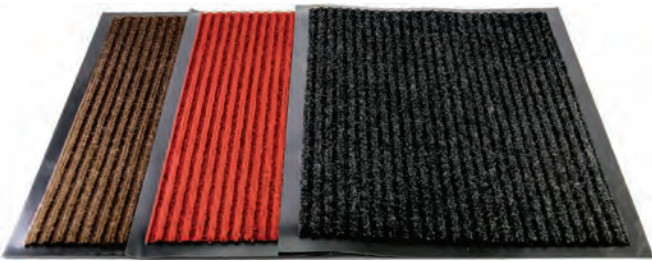

ΠΑΤΑΚΙ ΜΟΚΕΤΑ | Νο. 1003B
DOOR MAT MOQUETTE

24 40x60cm