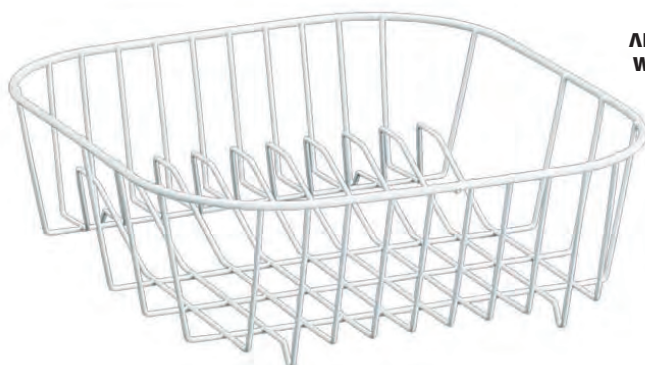

ΛΕΥΚΟ
WHITE

ΓΚΡΙ - GREY

ΜΑΥΡΟ - BLACK

ΜΠΕΖ - BEIGE

ΓΚΡΙ - GREY

ΜΑΥΡΟ - BLACK

ΜΠΕΖ - BEIGE

ΠΙΑΤΟΘΗΚΗ ΜΙΚΡΗ ΝΕΡΟΧΥΤΗ
DISH RACK SMALL IN SINK

18 31x29x15cm

5 206753 006541

ΠΙΑΤΟΘΗΚΗ ΜΕΓΑΛΗ ΝΕΡΟΧΥΤΗ
DISH RACK BIG IN SINK

18 38x30x14cm

5 206753 006534