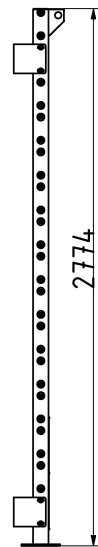

BESTRONG

[bestronghungary](#) [bestronghungary](#) [bestrong.com](#) hello@bestrong.com