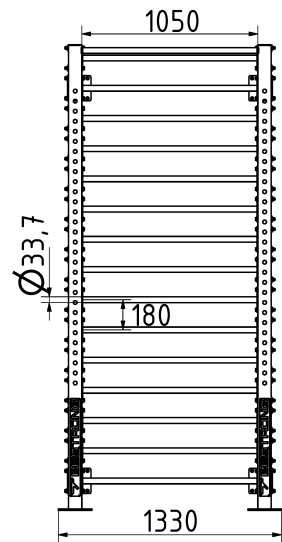

BESTRONG

[bestronghungary](#) [bestronghungary](#) [bestrong.com](#) hello@bestrong.com