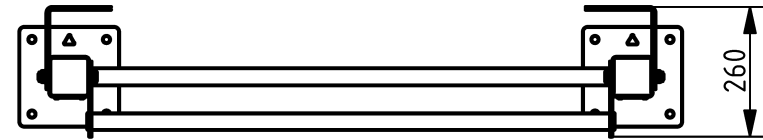

BESTRONG

[bestronghungary](#) [bestronghungary](#) [bestrong.com](#) hello@bestrong.com