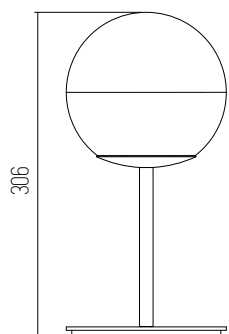

SKU 6544

■ BORDÓ

Acero y vidrio
Rosca E27