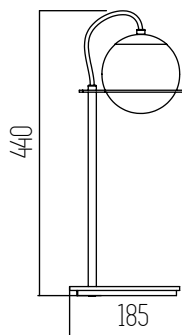

SKU 6504

■ NEGRO

Acero y acrílico
Rosca E27 x2

1 UNIDAD
POR BULTO

Float Blanco

SKU 6536

■ BLANCO

Acero, acrílico y vidrio
Rosca E27