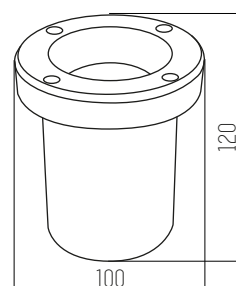

Unai

SKU 6032

PLATEADO

Aluminio y vidrio IP55
Led integrado
Potencia: 2,5W

1 UNIDAD
POR BULTO

Koldo

SKU 6033

PLATEADO

Aluminio y vidrio IP55
Led integrado
Potencia: 2,5W

1 UNIDAD
POR BULTO

Acacia Blanco

SKU 6035

BLANCO

PVC IP20
Led integrado
Potencia: 3W

1 UNIDAD
POR BULTO

Acacia Negro

SKU 6034

NEGRO

Aluminio IP55
Led integrado
Potencia: 3W

1 UNIDAD
POR BULTO

Patoma

SKU 6036

NEGRO

Aluminio y vidrio IP55
Rosca GU10

1 UNIDAD
POR BULTO

Polux

SKU 6038

NEGRO

Acero y vidrio IP55
Led integrado
Potencia: 3W

1 UNIDAD
POR BULTO