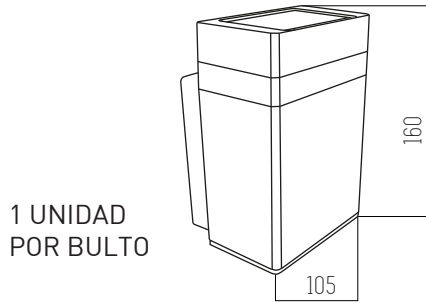

Exo I Gris

SKU 6095

GRIS

Aluminio
Rosca GU10 x2

1 UNIDAD
POR BULTO

Exo I Blanco

SKU 6091

BLANCO

Aluminio
Rosca GU10

1 UNIDAD
POR BULTO

Exo I Negro

SKU 4173

NEGRO

Aluminio
Rosca GU10

1 UNIDAD
POR BULTO

Exo II Gris

SKU 4176

GRIS

Aluminio
Rosca GU10 x2

1 UNIDAD
POR BULTO

Exo II Blanco

SKU 4174

BLANCO

Aluminio
Rosca GU10 x2

1 UNIDAD
POR BULTO

Exo II Negro

SKU 4175

NEGRO

Aluminio
Rosca GU10 x2

1 UNIDAD
POR BULTO