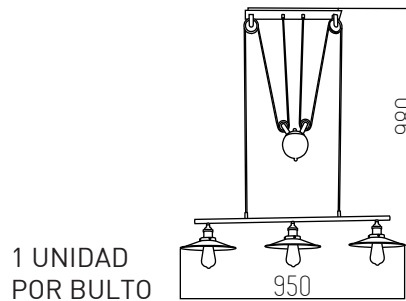

Carpusi

SKU 4095

■ NEGRO

Metal
Rosca GU10 x3

1 UNIDAD
POR BULTO

Alenkria

SKU 3756

■ NEGRO

Metal
Rosca E27 x3

1 UNIDAD
POR BULTO

Ofeliu Negro

SKU 6385

■ NEGRO

Aluminio y acrílico
Led integrado 42w
3000K

1 UNIDAD
POR BULTO

Ofeliu Blanco

SKU 6394

■ BLANCO

Aluminio y acrílico
Led integrado 42w
3000K

1 UNIDAD
POR BULTO

Opal

SKU 6092

■ BLANCO

Vidrio
Rosca E27

1 UNIDAD
POR BULTO