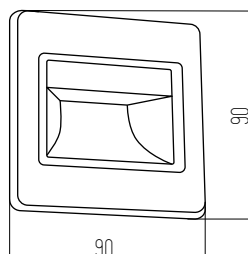

Acacia Negro

SKU 6034

NEGRO

Aluminio IP55
Led integrado
Potencia: 3W

1 UNIDAD
POR BULTO

Patoma

SKU 6036

NEGRO