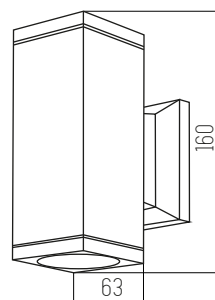

Amfid II

SKU 4172

■ NEGRO

Aluminio y vidrio IP55
Rosca GU10 x2

1 UNIDAD
POR BULTO

Amfid I

SKU 4171

■ NEGRO

Aluminio y vidrio IP55
Rosca GU10

1 UNIDAD
POR BULTO

Moly II

SKU 4170

■ NEGRO

Aluminio y vidrio IP55
Rosca GU10 x2

1 UNIDAD
POR BULTO

Moly I

SKU 4169

■ NEGRO

Aluminio y vidrio IP55
Rosca GU10 x2

1 UNIDAD
POR BULTO

Dion

SKU 6037

■ NEGRO

Aluminio y vidrio IP55
Rosca GU10 x2

1 UNIDAD
POR BULTO

Kato

SKU 4177

■ NEGRO

Aluminio y vidrio IP55
Rosca GU10

1 UNIDAD
POR BULTO