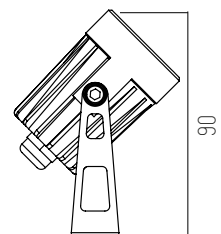

Okta

SKU 6641

■ NEGRO

Acero y vidrio IP55
Led integrado
Potencia: 6W

1 UNIDAD
POR BULTO

Scala

SKU 6642

■ NEGRO

Aluminio - Vidrio IP55
Led integrado
Potencia: 6W

1 UNIDAD
POR BULTO

Tótem

SKU 6638

■ NEGRO

Aluminio
Rosca: E27

1 UNIDAD
POR BULTO

Ruffo

SKU 6639

■ NEGRO

Acero
Led integrado
Potencia: 10W

1 UNIDAD
POR BULTO

Ruffo GU10

SKU 6694

■ NEGRO

Acero
GU 10
Potencia: 1 x 35W Max

1 UNIDAD
POR BULTO

Gum

SKU 6690

■ NEGRO

Aluminio - IP55
Led integrado
Potencia: 3W

1 UNIDAD
POR BULTO