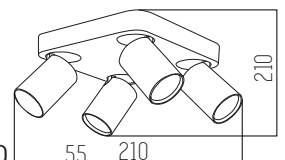

SKU BLANCO 4202 / NEGRO 4203

■ NEGRO - BLANCO

Aluminio
Rosca GU10

1 UNIDAD
POR BULTO

Katharo IV SQ

SKU BLANCO 4233 / NEGRO 4232

■ NEGRO - BLANCO

Aluminio
Rosca GU10