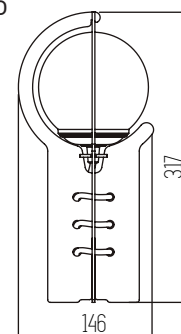

SKU 6527

■ AMARILLO

MDF 3mm y vidrio
Rosca E27