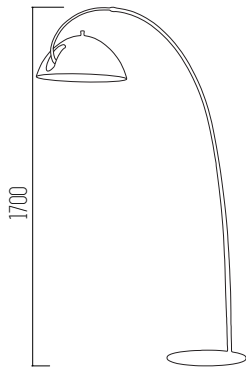

SKU 6426

■ NEGRO

Aluminio y acrílico
Rosca E27