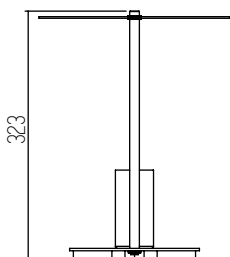

Toad Blanco

SKU 6535

BLANCO

Acero y acrílico
Rosca E27

1 UNIDAD
POR BULTO

Toad Negro

SKU 6534

NEGRO

Acero y acrílico
Rosca E27

1 UNIDAD
POR BULTO

Diampy

SKU 6406

DORADO

Metal
Rosca E27

1 UNIDAD
POR BULTO

Reflex Blanco

SKU 6501

BLANCO

Acero y acrílico
Rosca GU10

1 UNIDAD
POR BULTO

Reflex Negro

SKU 6500

NEGRO

Acero y acrílico
Rosca GU10

1 UNIDAD
POR BULTO