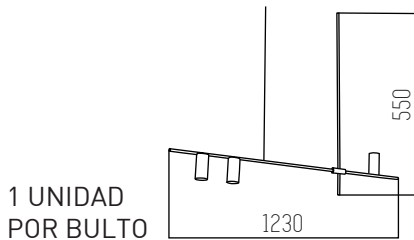

Carpusi

SKU 4095

■ NEGRO

Metal
Rosca GU10 x3

1 UNIDAD
POR BULTO

Alenkria

SKU 3756

■ NEGRO

Metal
Rosca E27 x3

1 UNIDAD
POR BULTO

Ofeliu Negro

SKU 6385

■ NEGRO

Aluminio y acrílico
Led integrado 42w
3000K

1 UNIDAD
POR BULTO

Ofeliu Blanco

SKU 6394

■ BLANCO

Aluminio y acrílico
Led integrado 42w
3000K

1 UNIDAD
POR BULTO

Opal

SKU 6092

■ BLANCO

Vidrio
Rosca E27

1 UNIDAD
POR BULTO