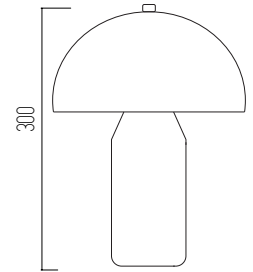

Toad Blanco

SKU 6535

BLANCO

Acero y acrílico
Rosca E27

1 UNIDAD
POR BULTO

Toad Negro

SKU 6534

NEGRO

Acero y acrílico
Rosca E27

1 UNIDAD
POR BULTO

Diampy

SKU 6406

DORADO

Metal
Rosca E27

1 UNIDAD
POR BULTO

Reflex Blanco

SKU 6501

BLANCO

Acero y acrílico
Rosca GU10

1 UNIDAD
POR BULTO

Reflex Negro

SKU 6500

NEGRO

Acero y acrílico
Rosca GU10

1 UNIDAD
POR BULTO