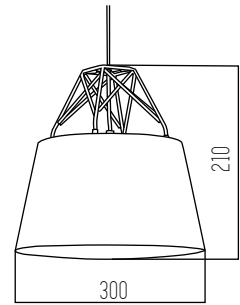

■ BLANCO

Aluminio y metal
Rosca E27