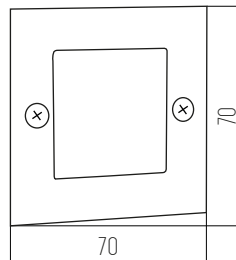

Unai

SKU 6032

PLATEADO

Aluminio y vidrio IP55
Led integrado
Potencia: 2,5W

1 UNIDAD
POR BULTO

Koldo

SKU 6033

PLATEADO

Aluminio y vidrio IP55
Led integrado
Potencia: 2,5W

1 UNIDAD
POR BULTO

Acacia Blanco

SKU 6035

BLANCO

PVC IP20
Led integrado
Potencia: 3W

1 UNIDAD
POR BULTO

Acacia Negro

SKU 6034

NEGRO

Aluminio IP55
Led integrado
Potencia: 3W

1 UNIDAD
POR BULTO

Patoma

SKU 6036

NEGRO

Aluminio y vidrio IP55
Rosca GU10

1 UNIDAD
POR BULTO

Polux

SKU 6038

NEGRO

Acero y vidrio IP55
Led integrado
Potencia: 3W

1 UNIDAD
POR BULTO