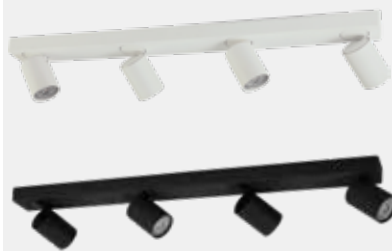

Aluminio
Rosca GU10

1 UNIDAD
POR BULTO

Katharo III

SKU BLANCO 4200 / NEGRO 4201

■ NEGRO - BLANCO

Aluminio
Rosca GU10

1 UNIDAD
POR BULTO

Katharo IV