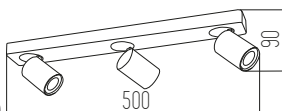

Aluminio
Rosca GU10

1 UNIDAD
POR BULTO

Katharo III

SKU BLANCO 4200 / NEGRO 4201

■ NEGRO - BLANCO

Aluminio
Rosca GU10

1 UNIDAD
POR BULTO

Katharo IV