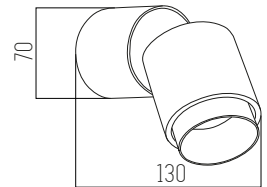

Tales

SKU 3425

■ NEGRO

Aluminio
Rosca GU10

1 UNIDAD
POR BULTO

Arpo

SKU 6146

■ ÁMBAR

Vidrio
Rosca E14 x2

1 UNIDAD
POR BULTO

Epicur Blanco

SKU 6046

■ BLANCO

Aluminio
Led Integrado 5w
3000K

1 UNIDAD
POR BULTO

Epicur Negro

SKU 6045

■ NEGRO

Aluminio
Led Integrado 5w
3000K

1 UNIDAD
POR BULTO

Finetsa I

SKU 3784

■ DORADO

Metal
Rosca GU10

1 UNIDAD
POR BULTO

Finetsa III

SKU 4207

■ DORADO

Metal
Rosca GU10 x3

1 UNIDAD
POR BULTO