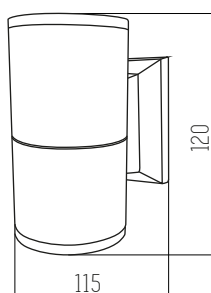

Amfid II

SKU 4172

■ NEGRO

Aluminio y vidrio IP55
Rosca GU10 x2

1 UNIDAD
POR BULTO

Amfid I

SKU 4171

■ NEGRO

Aluminio y vidrio IP55
Rosca GU10

1 UNIDAD
POR BULTO

Moly II

SKU 4170

■ NEGRO

Aluminio y vidrio IP55
Rosca GU10 x2

1 UNIDAD
POR BULTO

Moly I

SKU 4169

■ NEGRO

Aluminio y vidrio IP55
Rosca GU10 x2

1 UNIDAD
POR BULTO

Dion

SKU 6037

■ NEGRO

Aluminio y vidrio IP55
Rosca GU10 x2

1 UNIDAD
POR BULTO

Kato

SKU 4177

■ NEGRO

Aluminio y vidrio IP55
Rosca GU10

1 UNIDAD
POR BULTO