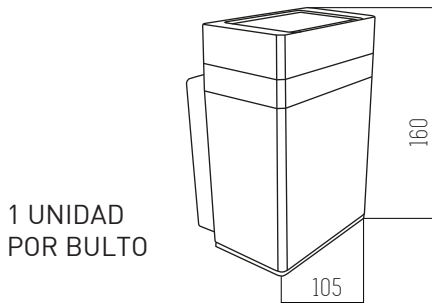

Metal
Rosca GU10 x4

1 UNIDAD
POR BULTO

EXTERIOR

Exo I Gris

SKU 6095

GRIS

Aluminio
Rosca GU10 x2

1 UNIDAD
POR BULTO