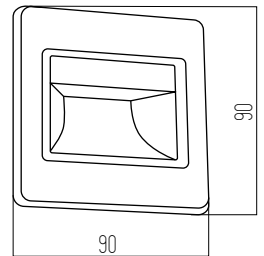

Acacia Negro

SKU 6034

NEGRO

Aluminio IP55
Led integrado
Potencia: 3W

1 UNIDAD
POR BULTO

Patoma

SKU 6036

NEGRO