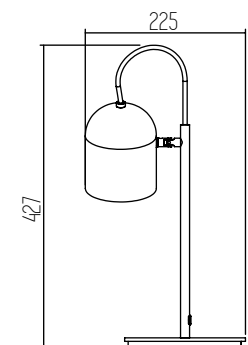

1 UNIDAD
POR BULTO

Lampy Verde

■ VERDE

Acero
Rosca E27

1 UNIDAD
POR BULTO

Toad Blanco

SKU 6535

BLANCO