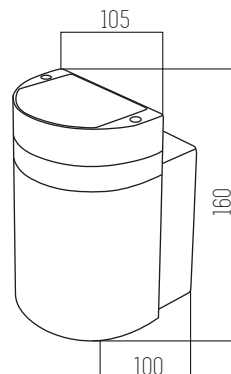

SKU 4171

■ NEGRO

Aluminio y vidrio IP55
Rosca GU10