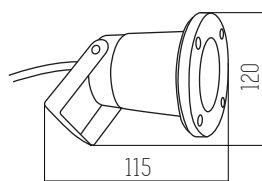

Kentro

SKU 4189

■ NEGRO

Aluminio y vidrio IP55
Led integrado
Potencia: 12W

1 UNIDAD
POR BULTO

Kyklo

SKU 4190

■ NEGRO

Aluminio y vidrio IP55
Led integrado
Potencia: 9W

1 UNIDAD
POR BULTO

Toicho

SKU 4191

■ NEGRO

Aluminio y acrílico IP55
Led integrado
Potencia: 9W

1 UNIDAD
POR BULTO

Symme II

SKU 4193

■ NEGRO

Aluminio y vidrio IP55
Rosca GU10 con estaca

1 UNIDAD
POR BULTO

Symme I

SKU 4192

■ NEGRO

Aluminio y vidrio IP55
Rosca GU10

1 UNIDAD
POR BULTO

Bemus

SKU 6031

■ NEGRO

Aluminio y vidrio IP55
Led integrado
Potencia: 5W

1 UNIDAD
POR BULTO