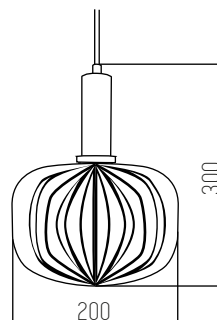

□ TRANSPARENTE

Vidrio
Rosca E27

1 UNIDAD
POR BULTO

120

Casiu Ámbar

SKU 6069

■ ÁMBAR

Vidrio
Rosca E27