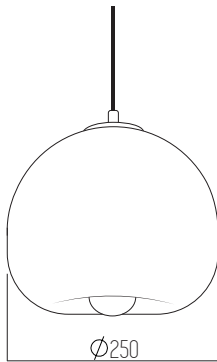

1 UNIDAD
POR BULTO

Ø250

Morf

SKU 6152

■ ÁMBAR

Vidrio y aluminio
Rosca E27

1 UNIDAD
POR BULTO

Ø200