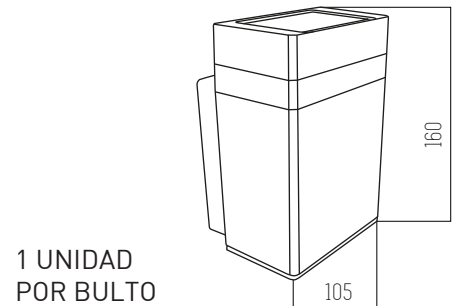

Exo I Gris

SKU 6095

GRIS

Aluminio
Rosca GU10 x2

1 UNIDAD
POR BULTO

Exo I Blanco

SKU 6091

BLANCO

Aluminio
Rosca GU10

1 UNIDAD
POR BULTO

Exo I Negro

SKU 4173

NEGRO

Aluminio
Rosca GU10

1 UNIDAD
POR BULTO

Exo II Gris

SKU 4176

GRIS

Aluminio
Rosca GU10 x2

1 UNIDAD
POR BULTO

Exo II Blanco

SKU 4174

BLANCO

Aluminio
Rosca GU10 x2

1 UNIDAD
POR BULTO

Exo II Negro

SKU 4175

NEGRO

Aluminio
Rosca GU10 x2

1 UNIDAD
POR BULTO