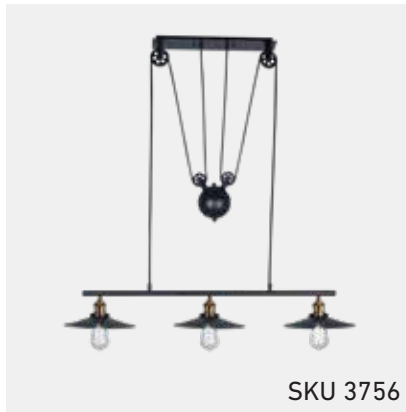

Alenkria

SKU 3756

■ NEGRO

Metal
Rosca E27 x3