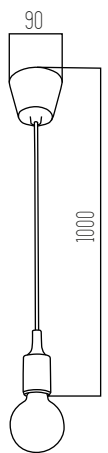

Tom Dixon III Negro

SKU 6007

■ NEGRO

Vidrio
Rosca E27

1 UNIDAD
POR BULTO

400

Tom Dixon III Plata

SKU 3421

■ PLATEADO

Vidrio
Rosca E27

1 UNIDAD
POR BULTO

400

Tom Dixon III Cobre

SKU 3420

■ COBRE

Vidrio
Rosca E27

1 UNIDAD
POR BULTO

400

Tom Dixon Triple N.

SKU 4071

■ NEGRO

Vidrio
Rosca E27 x3

1 UNIDAD
POR BULTO

570

Tansy Negro

SKU 3412

■ NEGRO

Metal y PVC
Rosca E27

1 UNIDAD
POR BULTO

1000

100

Kommi

SKU 3408

■ BLANCO

Silicona
Rosca E27

1 UNIDAD
POR BULTO

90

1000