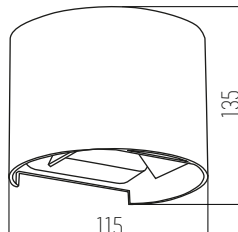

SKU 4188

NEGRO

Aluminio y vidrio IP55
Led integrado
Potencia: 2x3W