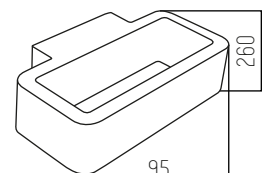

1 UNIDAD
POR BULTO