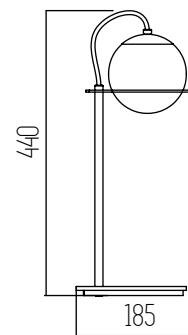

1 UNIDAD
POR BULTO

Float Negro

SKU 6537

■ NEGRO

Acero, acrílico y vidrio
Rosca E27

1 UNIDAD
POR BULTO

Hele Bordó

SKU 6544