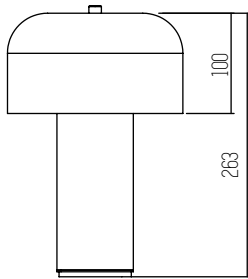

Toad Blanco

SKU 6535

BLANCO

Acero y acrílico
Rosca E27

1 UNIDAD
POR BULTO

Toad Negro

SKU 6534

NEGRO

Acero y acrílico
Rosca E27

1 UNIDAD
POR BULTO

Diampy

SKU 6406

DORADO

Metal
Rosca E27

1 UNIDAD
POR BULTO

Reflex Blanco

SKU 6501

BLANCO

Acero y acrílico
Rosca GU10

1 UNIDAD
POR BULTO

Reflex Negro

SKU 6500

NEGRO

Acero y acrílico
Rosca GU10

1 UNIDAD
POR BULTO