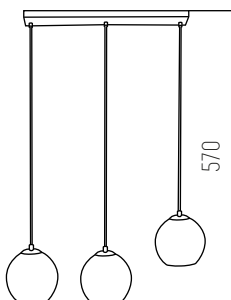

1 UNIDAD
POR BULTO

400

Tom Dixon Triple N.

SKU 4071

■ NEGRO

Vidrio
Rosca E27 x3

1 UNIDAD
POR BULTO

570