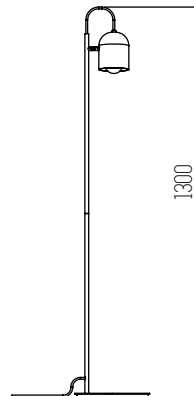

SKU 6491

■ BLANCO

Acero
Rosca E27

1 UNIDAD
POR BULTO

Lampy de pie Bordó

SKU 6494

■ BORDÓ

Acero
Rosca E27