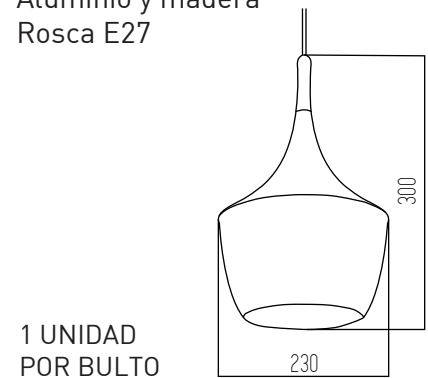

SKU 3369

BLANCO

Aluminio y madera
Rosca E27