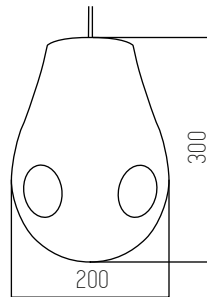

Liceo

SKU 6075

■ ÁMBAR

Vidrio
Rosca E27

1 UNIDAD
POR BULTO

Gout Azul

SKU 6067

■ AZUL

Vidrio
Rosca E27

1 UNIDAD
POR BULTO

Gout Gris

SKU 6339

■ GRIS

Vidrio
Rosca E27

1 UNIDAD
POR BULTO

Gaia Azul

SKU 6081

■ AZUL

Vidrio
Rosca E27

1 UNIDAD
POR BULTO

Gaia Ámbar

SKU 6472

■ ÁMBAR

Vidrio
Rosca G9

1 UNIDAD
POR BULTO

Triton Dorado

SKU 6059

■ DORADO

Metal
Rosca G4 x40

1 UNIDAD
POR BULTO