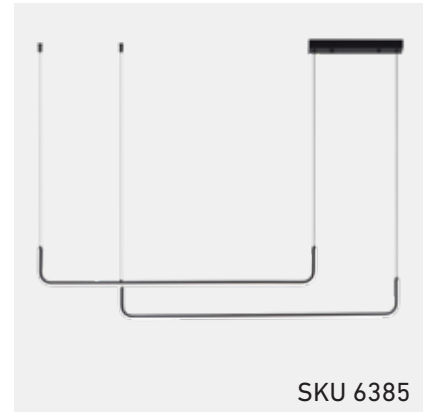

Ofeliu Negro

SKU 6385

■ NEGRO

Aluminio y acrílico
Led integrado 42w
3000K

1 UNIDAD
POR BULTO

Ofeliu Blanco

SKU 6394

■ BLANCO