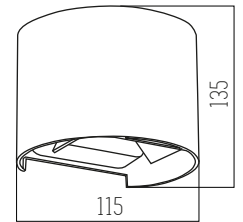

SKU 6384

NEGRO

Aluminio y vidrio IP55
Led integrado
Potencia: 2W