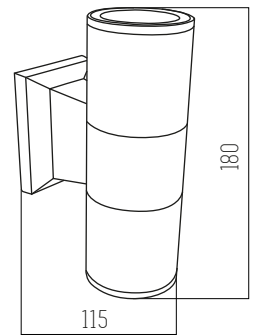

■ NEGRO

Aluminio y vidrio IP55
Rosca GU10

1 UNIDAD
POR BULTO

Moly II

SKU 4170

■ NEGRO

Aluminio y vidrio IP55
Rosca GU10 x2

1 UNIDAD
POR BULTO