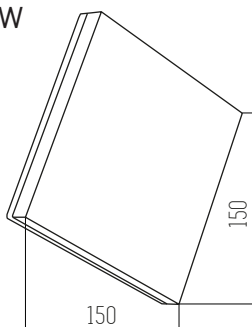

SKU 4183

■ NEGRO

Aluminio y vidrio IP55
Led integrado
Potencia: 12W