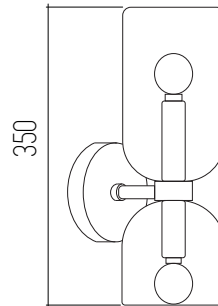

Tales

SKU 3425

■ NEGRO

Aluminio
Rosca GU10

1 UNIDAD
POR BULTO

Arpo

SKU 6146

■ ÁMBAR

Vidrio
Rosca E14 x2

1 UNIDAD
POR BULTO

Epicur Blanco

SKU 6046

■ BLANCO

Aluminio
Led Integrado 5w
3000K

1 UNIDAD
POR BULTO

Epicur Negro

SKU 6045

■ NEGRO

Aluminio
Led Integrado 5w
3000K

1 UNIDAD
POR BULTO

Finetsa I

SKU 3784

■ DORADO

Metal
Rosca GU10

1 UNIDAD
POR BULTO

Finetsa III

SKU 4207

■ DORADO

Metal
Rosca GU10 x3

1 UNIDAD
POR BULTO