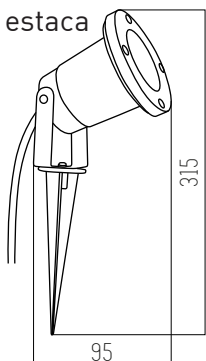

Aluminio y acrílico IP55
Led integrado
Potencia: 9W

1 UNIDAD
POR BULTO

Symme II

SKU 4193

■ NEGRO

Aluminio y vidrio IP55
Rosca GU10 con estaca

1 UNIDAD
POR BULTO

Symme I