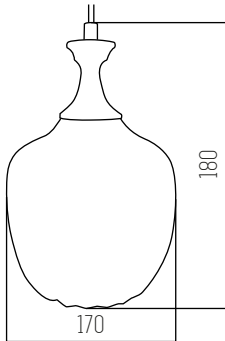

300

175

Liceo

SKU 6075

■ ÁMBAR

Vidrio
Rosca E27

1 UNIDAD
POR BULTO

Gout Azul