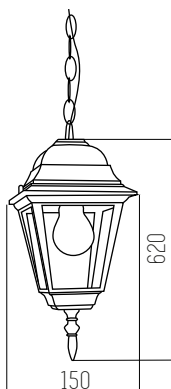

■ NEGRO

Aluminio
Rosca: E27

1 UNIDAD
POR BULTO

Big Skote Negro

SKU 6633

■ NEGRO

Aluminio y vidrio IP55
Led integrado
Potencia: 24W

1 UNIDAD
POR BULTO