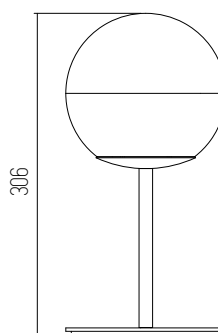

SKU 6542

■ NEGRO

Acero y vidrio
Rosca E27