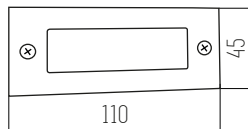

Unai

SKU 6032

PLATEADO

Aluminio y vidrio IP55
Led integrado
Potencia: 2,5W

1 UNIDAD
POR BULTO

Koldo

SKU 6033

PLATEADO

Aluminio y vidrio IP55
Led integrado
Potencia: 2,5W

1 UNIDAD
POR BULTO

Acacia Blanco

SKU 6035

BLANCO

PVC IP20
Led integrado
Potencia: 3W

1 UNIDAD
POR BULTO

Acacia Negro

SKU 6034

NEGRO

Aluminio IP55
Led integrado
Potencia: 3W

1 UNIDAD
POR BULTO

Patoma

SKU 6036

NEGRO

Aluminio y vidrio IP55
Rosca GU10

1 UNIDAD
POR BULTO

Polux

SKU 6038

NEGRO

Acero y vidrio IP55
Led integrado
Potencia: 3W

1 UNIDAD
POR BULTO