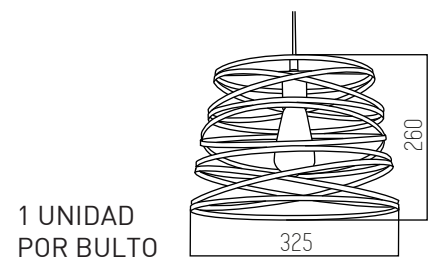

Beat Wide Blanco

SKU 3367

BLANCO

Aluminio y madera
Rosca E27

Beat Fat Negro

SKU 3368

NEGRO

Aluminio
Rosca E27

Beat Fat Blanco

SKU 3369

BLANCO

Aluminio y madera
Rosca E27

Beat Tall Negro

SKU 3364

NEGRO

Aluminio
Rosca E27

Terastia Dorado

SKU 6338

DORADO

Metal
Rosca E27

Persa Blanco

SKU 3496

BLANCO

Metal
Rosca E27