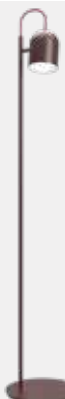

SKU 6491

■ BLANCO

Acero
Rosca E27

1 UNIDAD
POR BULTO

Lampy de pie Bordó

SKU 6494

■ BORDÓ

Acero
Rosca E27