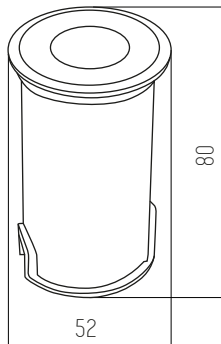

SKU 6039

■ NEGRO

Acero y vidrio IP55
Led integrado
Potencia: 3W