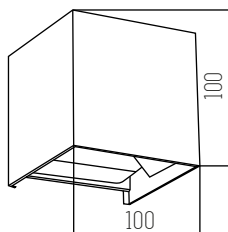

SKU 6384

NEGRO

Aluminio y vidrio IP55
Led integrado
Potencia: 2W

1 UNIDAD
POR BULTO

Plevres

SKU 4245

NEGRO

Aluminio y vidrio IP55
Led integrado
Potencia: 2x3W