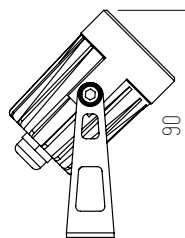

■ NEGRO

Aluminio - IP55
Led integrado
Potencia: 3W

1 UNIDAD
POR BULTO

Yeti

SKU 6640

■ NEGRO

Aluminio - IP55
Led integrado
Potencia: 3W

1 UNIDAD
POR BULTO