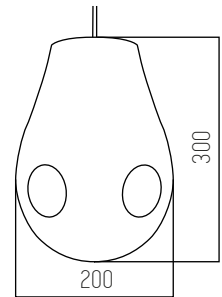

Liceo

SKU 6075

■ ÁMBAR

Vidrio
Rosca E27

1 UNIDAD
POR BULTO

Gout Azul

SKU 6067

■ AZUL

Vidrio
Rosca E27

1 UNIDAD
POR BULTO

Gout Gris

SKU 6339

■ GRIS

Vidrio
Rosca E27

1 UNIDAD
POR BULTO

Gaia Azul

SKU 6081

■ AZUL

Vidrio
Rosca E27

1 UNIDAD
POR BULTO

Gaia Ámbar

SKU 6472

■ ÁMBAR

Vidrio
Rosca G9

1 UNIDAD
POR BULTO

Triton Dorado

SKU 6059

■ DORADO

Metal
Rosca G4 x40

1 UNIDAD
POR BULTO