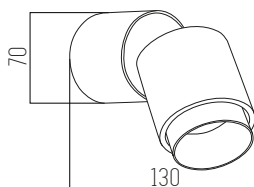

SKU 6046

■ BLANCO

Aluminio
Led Integrado 5w
3000K

1 UNIDAD
POR BULTO

Epicur Negro

SKU 6045

■ NEGRO

Aluminio
Led Integrado 5w
3000K