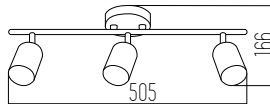

Joris I Negro

SKU 6023

■ NEGRO

Metal
Rosca GU10

1 UNIDAD
POR BULTO

Joris III Negro

SKU 6025

■ NEGRO

Metal
Rosca GU10 x3

1 UNIDAD
POR BULTO

Joris IV Negro

SKU 6026

■ NEGRO

Metal
Rosca GU10 x4

1 UNIDAD
POR BULTO

Joris III Blanco

SKU 6021

■ BLANCO

Metal
Rosca GU10 x3

1 UNIDAD
POR BULTO

Joris IV Blanco

SKU 6022

■ BLANCO

Metal
Rosca GU10 x4

1 UNIDAD
POR BULTO