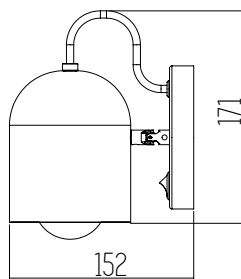

Lampy Azul

SKU 6497

AZUL

Acero
Rosca E27

1 UNIDAD
POR BULTO

Lampy Blanco

SKU 6496

BLANCO

Acero
Rosca E27

1 UNIDAD
POR BULTO

Lampy Bordó

SKU 6499

BORDÓ

Acero
Rosca E27

1 UNIDAD
POR BULTO

Lampy Negro

SKU 6495

NEGRO

Acero
Rosca E27

1 UNIDAD
POR BULTO

Lampy Verde

SKU 6498

VERDE

Acero
Rosca E27

1 UNIDAD
POR BULTO

Mag

SKU 6154

DORADO

Vidrio y aluminio
Rosca E27

1 UNIDAD
POR BULTO