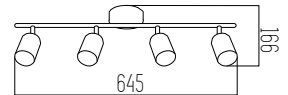

■ NEGRO

Metal
Rosca GU10 x3

1 UNIDAD
POR BULTO

Joris IV Negro

SKU 6026

■ NEGRO

Metal
Rosca GU10 x4

1 UNIDAD
POR BULTO