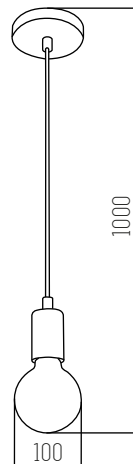

Tansy Negro

SKU 3412

■ NEGRO

Metal y PVC
Rosca E27

1 UNIDAD
POR BULTO

1000

100

Kommi