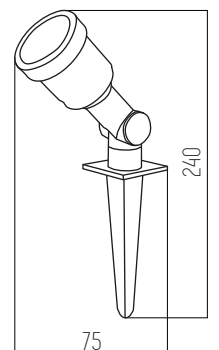

SKU 4192

■ NEGRO

Aluminio y vidrio IP55
Rosca GU10

1 UNIDAD
POR BULTO

Bemus

SKU 6031

■ NEGRO

Aluminio y vidrio IP55
Led integrado
Potencia: 5W