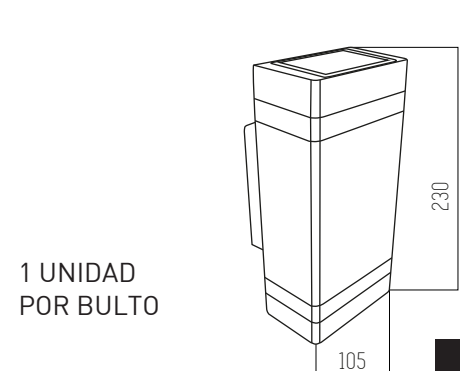

SKU 4174

BLANCO

Aluminio
Rosca GU10 x2

1 UNIDAD
POR BULTO

Exo II Negro

SKU 4175

NEGRO

Aluminio
Rosca GU10 x2