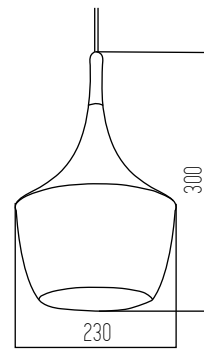

Kitrino Negro

■ NEGRO

Aluminio
Rosca E27

1 UNIDAD
POR BULTO

Lampa Negro

■ NEGRO

Vidrio
Rosca E27

1 UNIDAD
POR BULTO