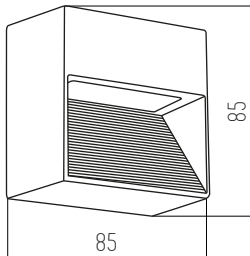

SKU 4244

■ NEGRO

Aluminio y vidrio IP55
Led integrado
Potencia: 3W

1 UNIDAD
POR BULTO

Orthog I

SKU BLANCO 4179 / NEGRO 4180

■ NEGRO - BLANCO

Aluminio y vidrio IP55
Led integrado
Potencia: 2x3W