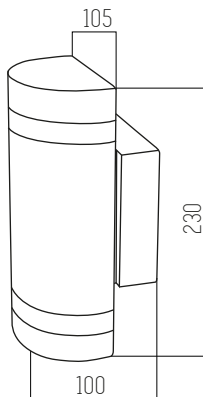

SKU 4172

■ NEGRO

Aluminio y vidrio IP55
Rosca GU10 x2