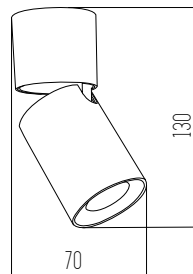

Katharo SW

SKU BLANCO 4204 / NEGRO 4205

■ NEGRO - BLANCO

Aluminio
Rosca GU10

1 UNIDAD
POR BULTO

Katharo I

SKU BLANCO 4196 / NEGRO 4197

■ NEGRO - BLANCO

Aluminio
Rosca GU10

1 UNIDAD
POR BULTO

Katharo II

SKU BLANCO 4198 / NEGRO 4199

■ NEGRO - BLANCO

Aluminio
Rosca GU10

1 UNIDAD
POR BULTO

Katharo III

SKU BLANCO 4200 / NEGRO 4201

■ NEGRO - BLANCO

Aluminio
Rosca GU10

1 UNIDAD
POR BULTO

Katharo IV

SKU BLANCO 4202 / NEGRO 4203

■ NEGRO - BLANCO

Aluminio
Rosca GU10

1 UNIDAD
POR BULTO

Katharo IV SQ

SKU BLANCO 4233 / NEGRO 4232

■ NEGRO - BLANCO

Aluminio
Rosca GU10

1 UNIDAD
POR BULTO