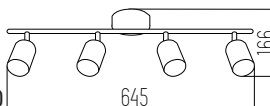

1 UNIDAD
POR BULTO