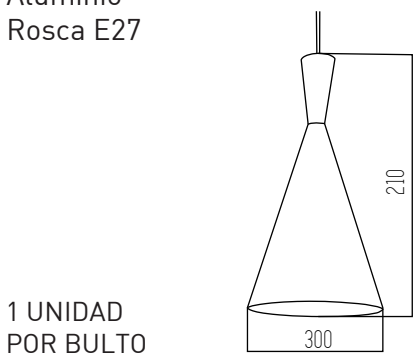

Beat Fat Blanco

SKU 3369

BLANCO

Aluminio y madera
Rosca E27

Beat Tall Negro

SKU 3364

NEGRO

Aluminio
Rosca E27