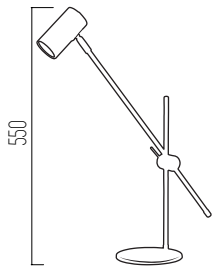

■ NEGRO

Aluminio y acero
Rosca GU10

1 UNIDAD
POR BULTO