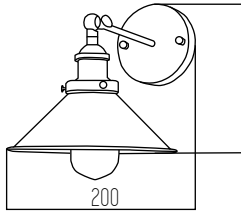

Tales

SKU 3425

■ NEGRO

Aluminio
Rosca GU10

1 UNIDAD
POR BULTO

Arpo

SKU 6146

■ ÁMBAR

Vidrio
Rosca E14 x2

1 UNIDAD
POR BULTO

Epicur Blanco

SKU 6046

■ BLANCO

Aluminio
Led Integrado 5w
3000K

1 UNIDAD
POR BULTO

Epicur Negro

SKU 6045

■ NEGRO

Aluminio
Led Integrado 5w
3000K

1 UNIDAD
POR BULTO

Finetsa I

SKU 3784

■ DORADO

Metal
Rosca GU10

1 UNIDAD
POR BULTO

Finetsa III

SKU 4207

■ DORADO

Metal
Rosca GU10 x3

1 UNIDAD
POR BULTO