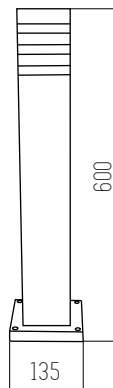

SKU 6039

■ NEGRO

Acero y vidrio IP55
Led integrado
Potencia: 3W

1 UNIDAD
POR BULTO

Podi

SKU 4218

■ NEGRO

Aluminio - IP55
Rosca: E27