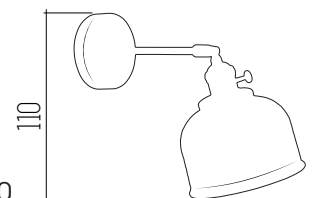

1 UNIDAD
POR BULTO