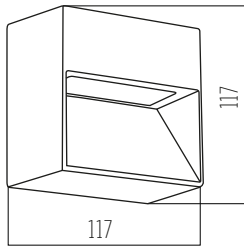

Okta

SKU 6641

■ NEGRO

Acero y vidrio IP55
Led integrado
Potencia: 6W

1 UNIDAD
POR BULTO

Scala

SKU 6642

■ NEGRO

Aluminio - Vidrio IP55
Led integrado
Potencia: 6W

1 UNIDAD
POR BULTO

Tótem

SKU 6638

■ NEGRO

Aluminio
Rosca: E27

1 UNIDAD
POR BULTO

Ruffo

SKU 6639

■ NEGRO

Acero
Led integrado
Potencia: 10W

1 UNIDAD
POR BULTO

Ruffo GU10

SKU 6694

■ NEGRO

Acero
GU 10
Potencia: 1 x 35W Max

1 UNIDAD
POR BULTO

Gum

SKU 6690

■ NEGRO

Aluminio - IP55
Led integrado
Potencia: 3W

1 UNIDAD
POR BULTO