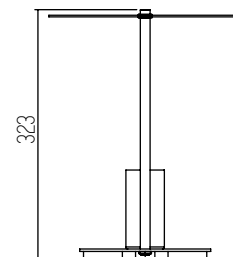

Toad Blanco

SKU 6535

BLANCO

Acero y acrílico
Rosca E27

1 UNIDAD
POR BULTO

Toad Negro

SKU 6534

NEGRO

Acero y acrílico
Rosca E27

1 UNIDAD
POR BULTO

Diampy

SKU 6406

DORADO

Metal
Rosca E27

1 UNIDAD
POR BULTO

Reflex Blanco

SKU 6501

BLANCO

Acero y acrílico
Rosca GU10

1 UNIDAD
POR BULTO

Reflex Negro

SKU 6500

NEGRO

Acero y acrílico
Rosca GU10

1 UNIDAD
POR BULTO