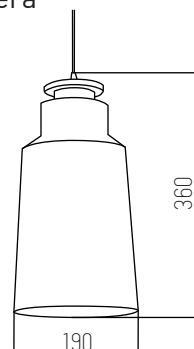

■ NEGRO

Aluminio y madera
Rosca E27