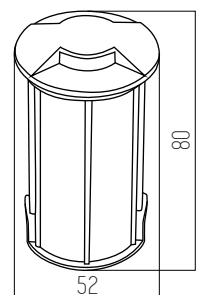

Aluminio y vidrio IP55
Rosca GU10

1 UNIDAD
POR BULTO

Polux

SKU 6038

NEGRO

Acero y vidrio IP55
Led integrado
Potencia: 3W

1 UNIDAD
POR BULTO

Leto