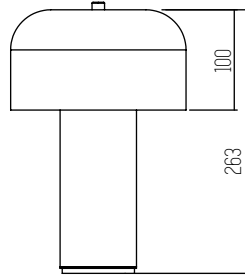

Toad Blanco

SKU 6535

BLANCO

Acero y acrílico
Rosca E27

1 UNIDAD
POR BULTO

Toad Negro

SKU 6534

NEGRO

Acero y acrílico
Rosca E27

1 UNIDAD
POR BULTO

Diampy

SKU 6406

DORADO

Metal
Rosca E27

1 UNIDAD
POR BULTO

Reflex Blanco

SKU 6501

BLANCO

Acero y acrílico
Rosca GU10

1 UNIDAD
POR BULTO

Reflex Negro

SKU 6500

NEGRO

Acero y acrílico
Rosca GU10

1 UNIDAD
POR BULTO