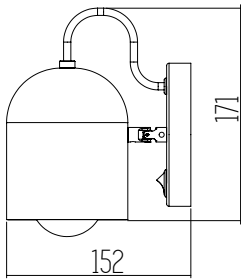

Lampy Azul

SKU 6497

AZUL

Acero
Rosca E27

1 UNIDAD
POR BULTO

Lampy Blanco

SKU 6496

BLANCO

Acero
Rosca E27

1 UNIDAD
POR BULTO

Lampy Bordó

SKU 6499

BORDÓ

Acero
Rosca E27

1 UNIDAD
POR BULTO

Lampy Negro

SKU 6495

NEGRO

Acero
Rosca E27

1 UNIDAD
POR BULTO

Lampy Verde

SKU 6498

VERDE

Acero
Rosca E27

1 UNIDAD
POR BULTO

Mag

SKU 6154

DORADO

Vidrio y aluminio
Rosca E27

1 UNIDAD
POR BULTO