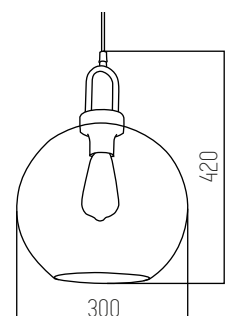

■ DORADO

Vidrio
Rosca E27