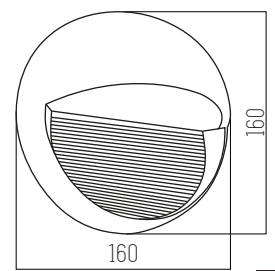

1 UNIDAD
POR BULTO