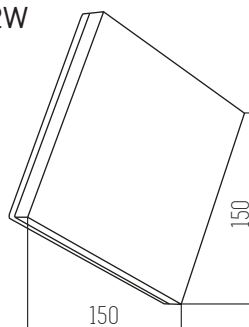

■ NEGRO

Aluminio y vidrio IP55
Led integrado
Potencia: 12W

1 UNIDAD
POR BULTO

Tetra Blanco

SKU 4182

■ BLANCO

Aluminio y vidrio IP55
Led integrado
Potencia: 12W

1 UNIDAD
POR BULTO