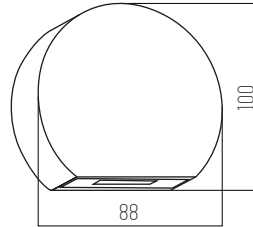

Aluminio y vidrio IP55
Led integrado
Potencia: 12W

1 UNIDAD
POR BULTO

Imiky

SKU 4186

NEGRO

Aluminio y vidrio IP55
Led integrado
Potencia: 3W

1 UNIDAD
POR BULTO

Wari