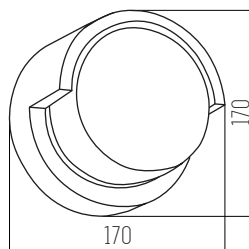

Kentro

SKU 4189

■ NEGRO

Aluminio y vidrio IP55
Led integrado
Potencia: 12W

1 UNIDAD
POR BULTO

Kyklo

SKU 4190

■ NEGRO

Aluminio y vidrio IP55
Led integrado
Potencia: 9W

1 UNIDAD
POR BULTO

Toicho

SKU 4191

■ NEGRO

Aluminio y acrílico IP55
Led integrado
Potencia: 9W

1 UNIDAD
POR BULTO

Symme II

SKU 4193

■ NEGRO

Aluminio y vidrio IP55
Rosca GU10 con estaca

1 UNIDAD
POR BULTO

Symme I

SKU 4192

■ NEGRO

Aluminio y vidrio IP55
Rosca GU10

1 UNIDAD
POR BULTO

Bemus

SKU 6031

■ NEGRO

Aluminio y vidrio IP55
Led integrado
Potencia: 5W

1 UNIDAD
POR BULTO