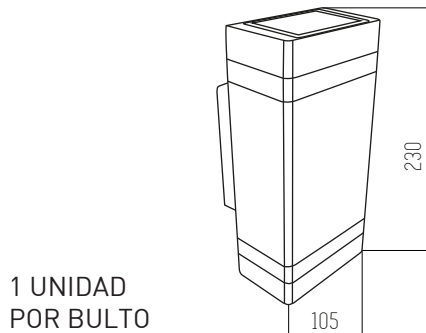

SKU 4174

BLANCO

Aluminio
Rosca GU10 x2