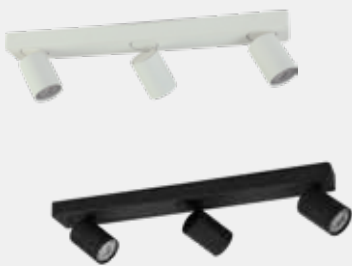

Katharo III