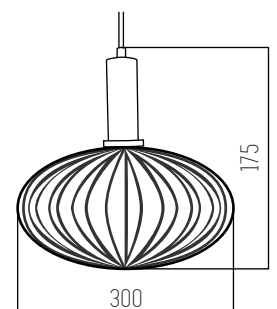

1 UNIDAD
POR BULTO

200

300

Orion

SKU 6070

■ VERDE

Vidrio
Rosca E27

1 UNIDAD
POR BULTO