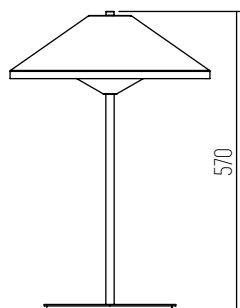

Roma Negro

SKU 6504

■ NEGRO

Acero y acrílico
Rosca E27 x2

1 UNIDAD
POR BULTO

Float Blanco

SKU 6536

■ BLANCO

Acero, acrílico y vidrio
Rosca E27

1 UNIDAD
POR BULTO

Float Negro

SKU 6537

■ NEGRO

Acero, acrílico y vidrio
Rosca E27

1 UNIDAD
POR BULTO

Hele Bordó

SKU 6544

■ BORDÓ

Acero y vidrio
Rosca E27

1 UNIDAD
POR BULTO

Hele Negro

SKU 6542

■ NEGRO

Acero y vidrio
Rosca E27

1 UNIDAD
POR BULTO

Haus Amarillo

SKU 6527

■ AMARILLO

MDF 3mm y vidrio
Rosca E27

1 UNIDAD
POR BULTO