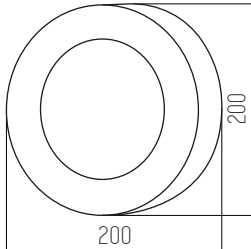

NEGRO

Aluminio y vidrio IP55
Led integrado
Potencia: 6W

1 UNIDAD
POR BULTO

Kentro

SKU 4189

■ NEGRO

Aluminio y vidrio IP55
Led integrado
Potencia: 12W

1 UNIDAD
POR BULTO