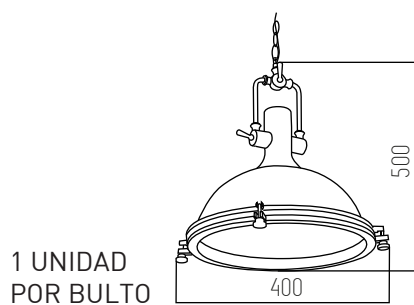

SKU 6338

DORADO

Metal
Rosca E27