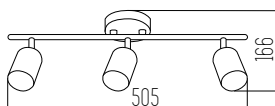

Joris I Negro

SKU 6023

■ NEGRO

Metal
Rosca GU10

1 UNIDAD
POR BULTO

Joris III Negro

SKU 6025

■ NEGRO

Metal
Rosca GU10 x3

1 UNIDAD
POR BULTO

Joris IV Negro

SKU 6026

■ NEGRO

Metal
Rosca GU10 x4

1 UNIDAD
POR BULTO

Joris III Blanco

SKU 6021

■ BLANCO

Metal
Rosca GU10 x3

1 UNIDAD
POR BULTO

Joris IV Blanco

SKU 6022

■ BLANCO

Metal
Rosca GU10 x4

1 UNIDAD
POR BULTO