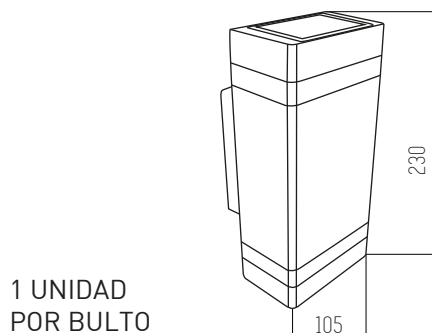

Aluminio
Rosca GU10

1 UNIDAD
POR BULTO

Exo II Gris

SKU 4176

GRIS

Aluminio
Rosca GU10 x2

1 UNIDAD
POR BULTO

Exo II Blanco