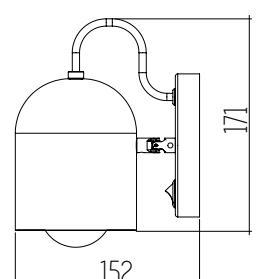

Lampy Azul

SKU 6497

AZUL

Acero
Rosca E27

1 UNIDAD
POR BULTO

Lampy Blanco

SKU 6496

BLANCO

Acero
Rosca E27

1 UNIDAD
POR BULTO

Lampy Bordó

SKU 6499

BORDÓ

Acero
Rosca E27

1 UNIDAD
POR BULTO

Lampy Negro

SKU 6495

NEGRO

Acero
Rosca E27

1 UNIDAD
POR BULTO

Lampy Verde

SKU 6498

VERDE

Acero
Rosca E27

1 UNIDAD
POR BULTO

Mag

SKU 6154

DORADO

Vidrio y aluminio
Rosca E27

1 UNIDAD
POR BULTO