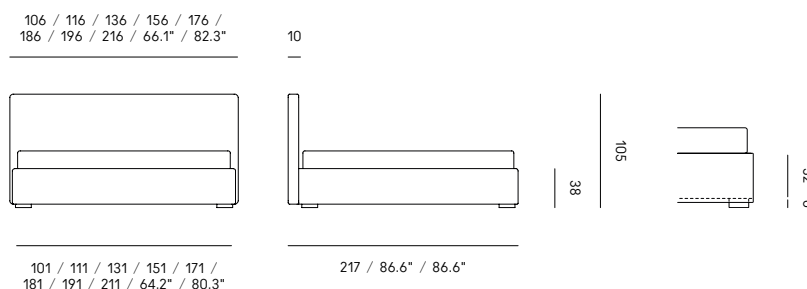

Materasso Mattress (cm)	Ingombro Bed size (cm)
90 x 200	106 x 217 x 105H
100 x 200	116 x 217 x 105H
120 x 200	136 x 217 x 105H
140 x 200	156 x 217 x 105H
160 x 200	176 x 217 x 105H
170 x 200	186 x 217 x 105H
180 x 200	196 x 217 x 105H
200 x 200	216 x 217 x 105H
American Queen Size 60" x 80"	66.1" x 86.6" x 41.3"H
American King Size 76" x 80"	82.3" x 86.6" x 41.3"H