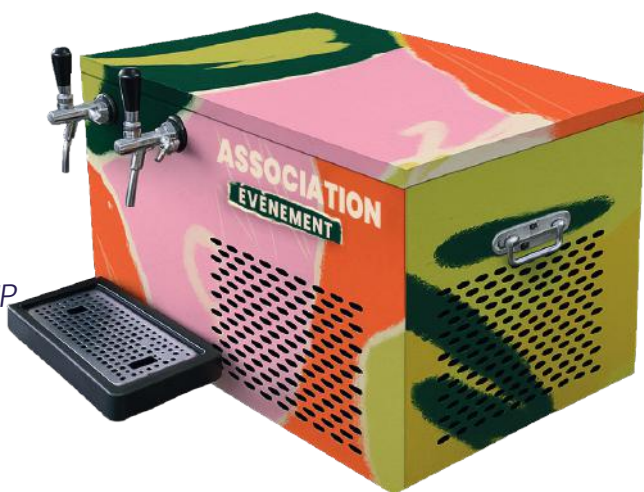

## GAMME TRAPPEUR ET TRAPPISTE

Robinet classique et easytap !

D3031FAC-D3032FAC

1 CÔTÉ À **72 € HT\***

D3031LARR -D3032LARR

3 CÔTÉS À **126 € HT\***

D3031COMP- D3032COMP

5 CÔTÉS À **180 € HT\***

# COVERING

*Marquez les esprits*

**POUR TOUS  
LES APPAREILS DE FÊTES  
ET MANIF**

**GAMME REFRIBIER- IGLOO**

*Visuel entièrement  
personnalisable*

D3015FAC - D3076FAC

**1 CÔTÉ À 72€ HT\***

D3015COMP - D3076COMP