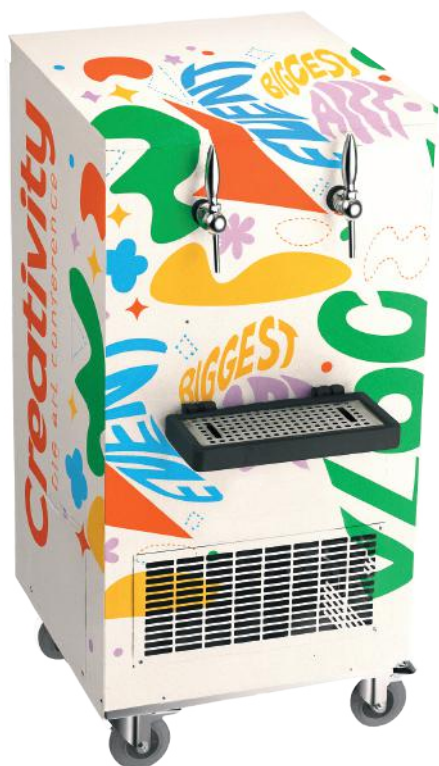

## GAMME TRAPPEUR ET TRAPPISTE

Robinet classique et easytap !

D3031FAC-D3032FAC

1 CÔTÉ À **72 € HT\***

D3031LARR -D3032LARR

3 CÔTÉS À **126 € HT\***

D3031COMP- D3032COMP

5 CÔTÉS À **180 € HT\***

# COVERING

*Marquez les esprits*

**POUR TOUS  
LES APPAREILS DE FÊTES  
ET MANIF**

**GAMME REFRIBIER- IGLOO**

*Visuel entièrement  
personnalisable*

D3015FAC - D3076FAC

**1 CÔTÉ À 72€ HT\***

D3015COMP - D3076COMP