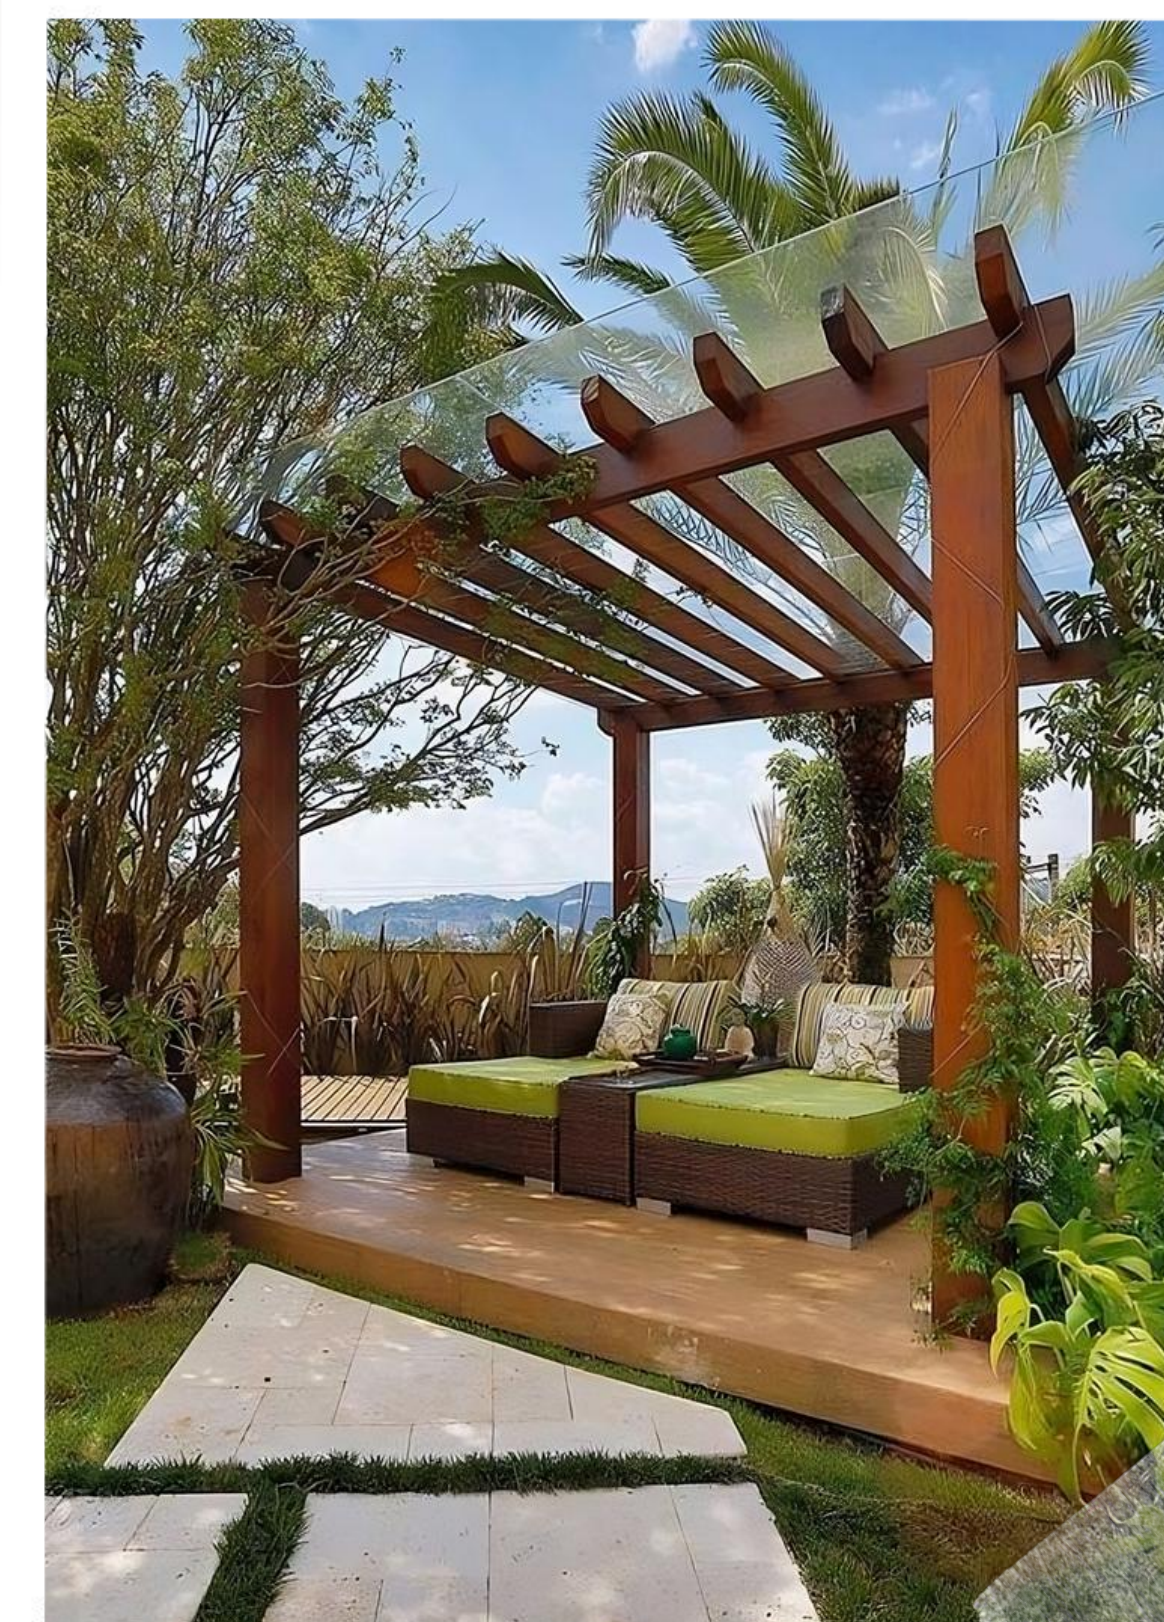

Kanopi Model

Atap Kanopi dapat disesuaikan berdasarkan kebutuhan opsi nya terdiri dari Spandek, Pvc, Alderon, Solar Tuff Solid, dll.