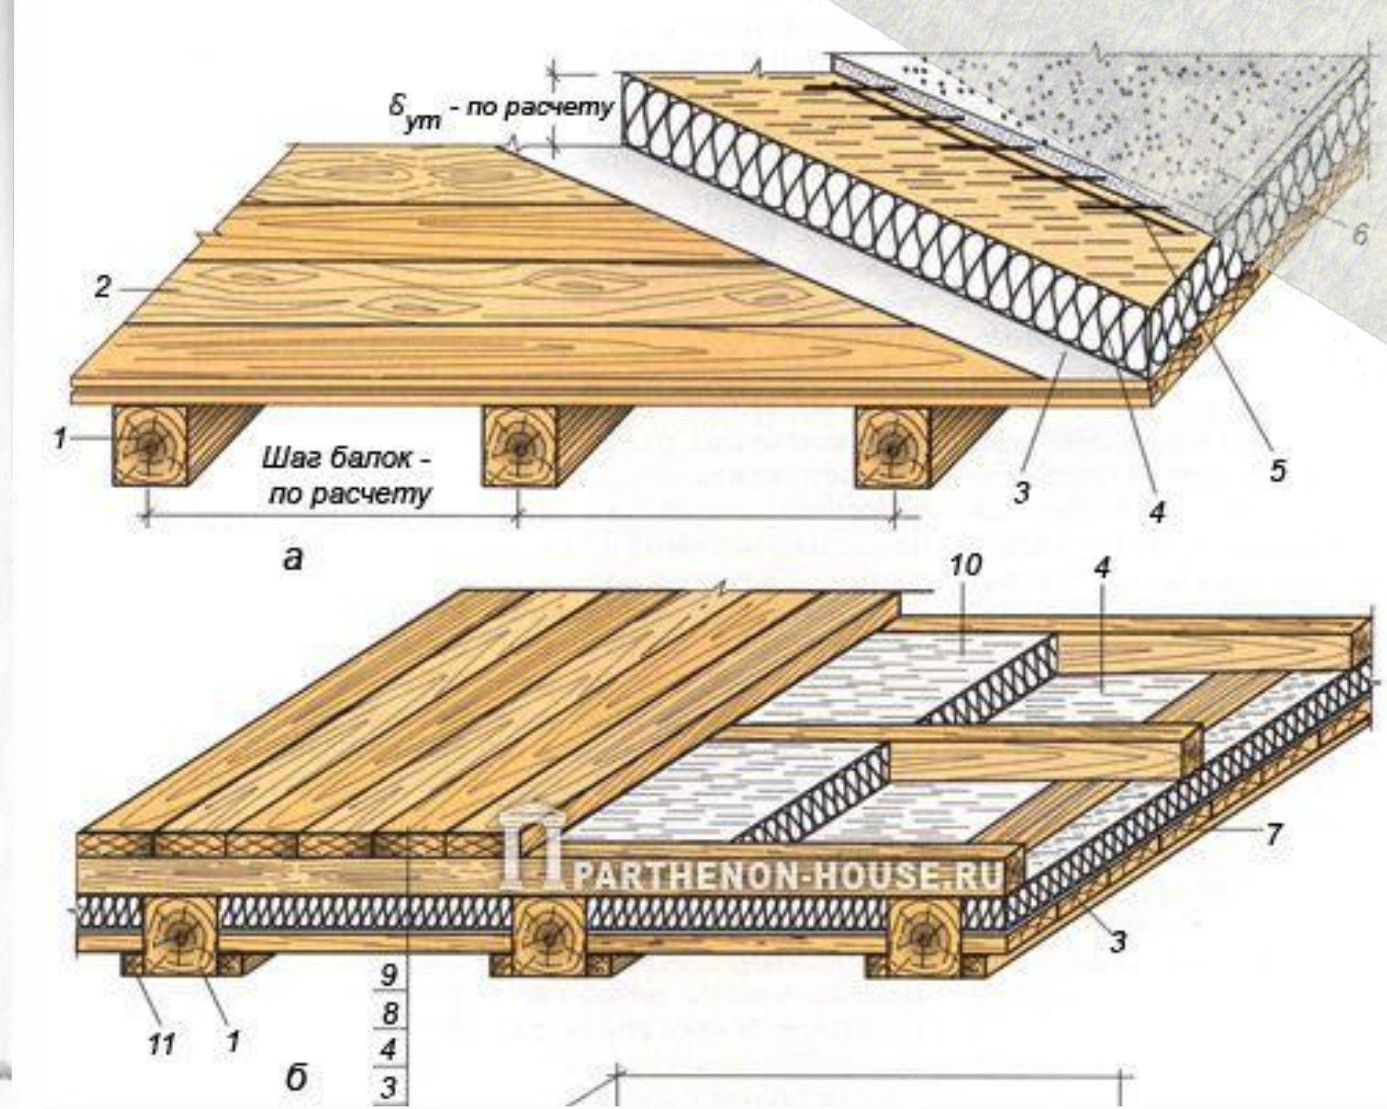

# STRUKTUR-RUMAH KAYU/UBIN

Struktur Lantai

Sistem Pengunci Slob

Temporary shoring speeds deck construction.

Hang posts over pier forms prior to concrete placement.

Struktur Dasar

Jenis Kayu Yang digunakan sebagai Material Bangunan Sangat menentukan hasil dan Kualitas Bangunan.