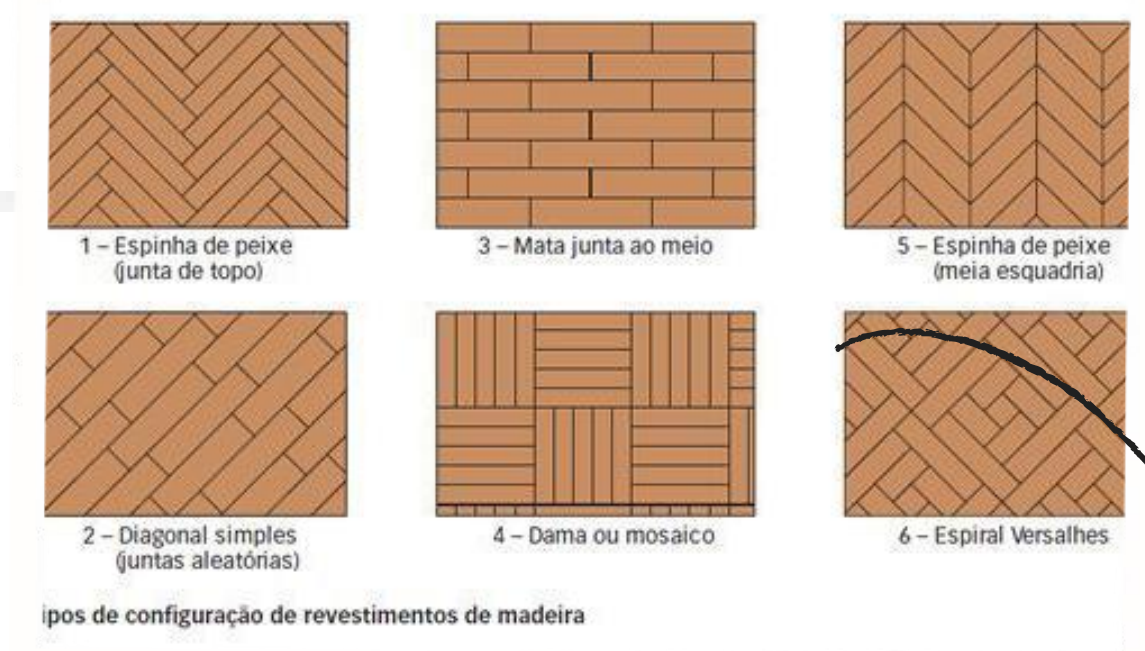

# STRUKTUR-RUMAH KAYU/UBIN

Struktur Lantai

Sistem Pengunci Slob

Temporary shoring speeds deck construction.

Hang posts over pier forms prior to concrete placement.

Struktur Dasar

Jenis Kayu Yang digunakan sebagai Material Bangunan Sangat menentukan hasil dan Kualitas Bangunan.

Struktur Dasar

Pengaplikasian Lantai Dasar menggunakan sitem Purus.

Instalasi Lantai

Model dan berbagai Macam Struktur Lantai Rumah Kayu yang Dapat menjadi Opsi untuk menambah estetika ruangan.

Model Instalasi Lantai