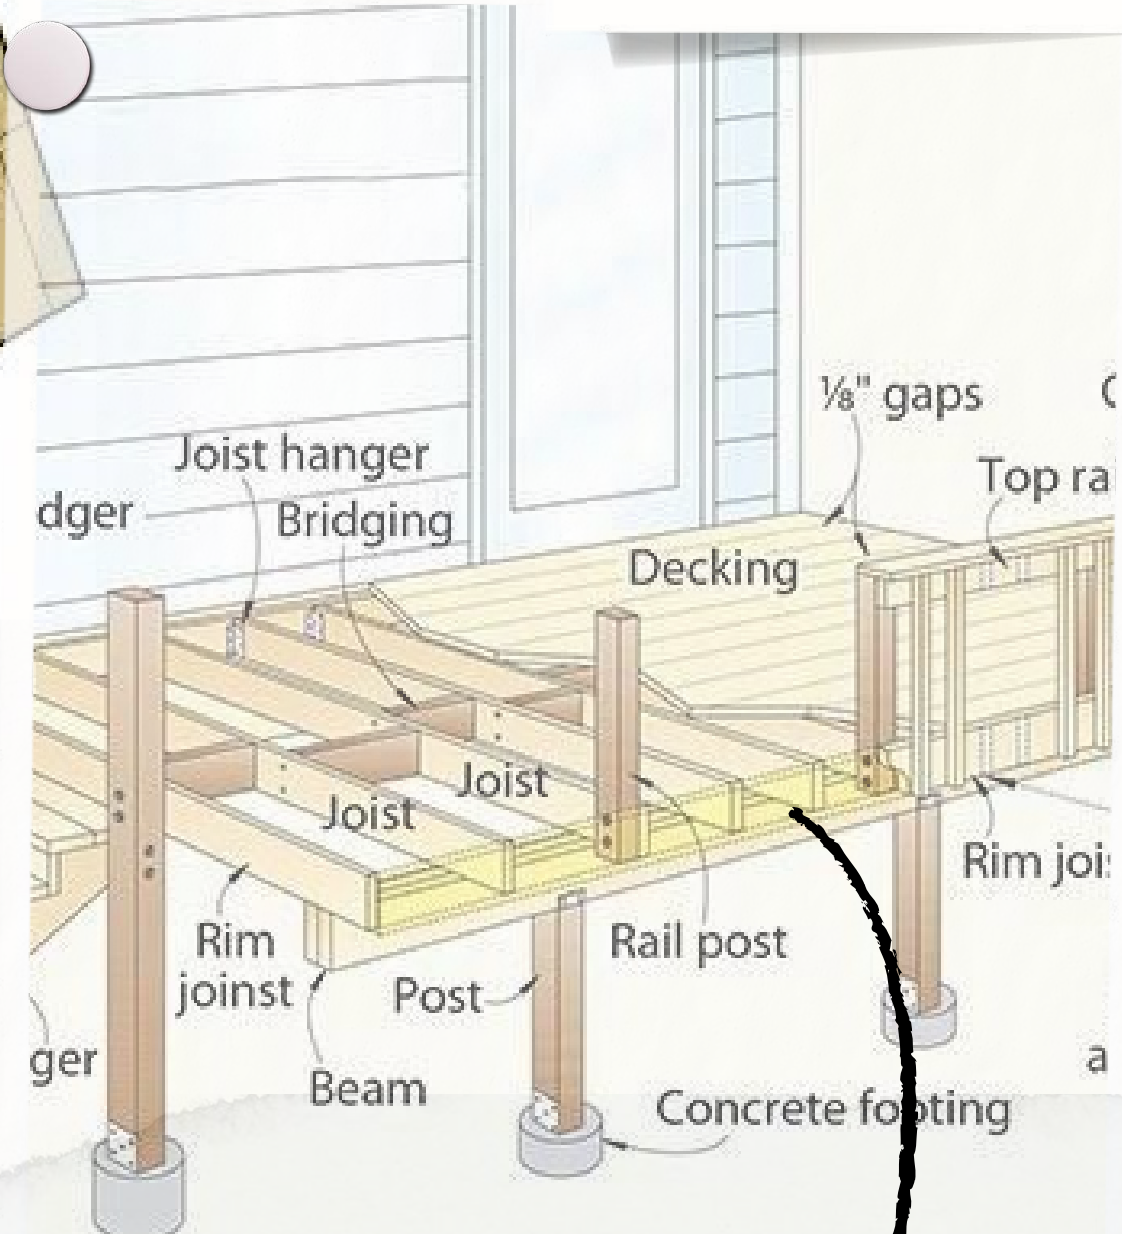

# STRUKTUR-RUMAH KAYU/UBIN

Struktur Lantai

Sistem Pengunci Slob

Temporary shoring speeds deck construction.

Hang posts over pier forms prior to concrete placement.

Struktur Dasar

Jenis Kayu Yang digunakan sebagai Material Bangunan Sangat menentukan hasil dan Kualitas Bangunan.

Struktur Dasar

Pengaplikasian Lantai Dasar menggunakan sitem Purus.

Instalasi Lantai

Model dan berbagai Macam Struktur Lantai Rumah Kayu yang Dapat menjadi Opsi untuk menambah estetika ruangan.

Model Instalasi Lantai