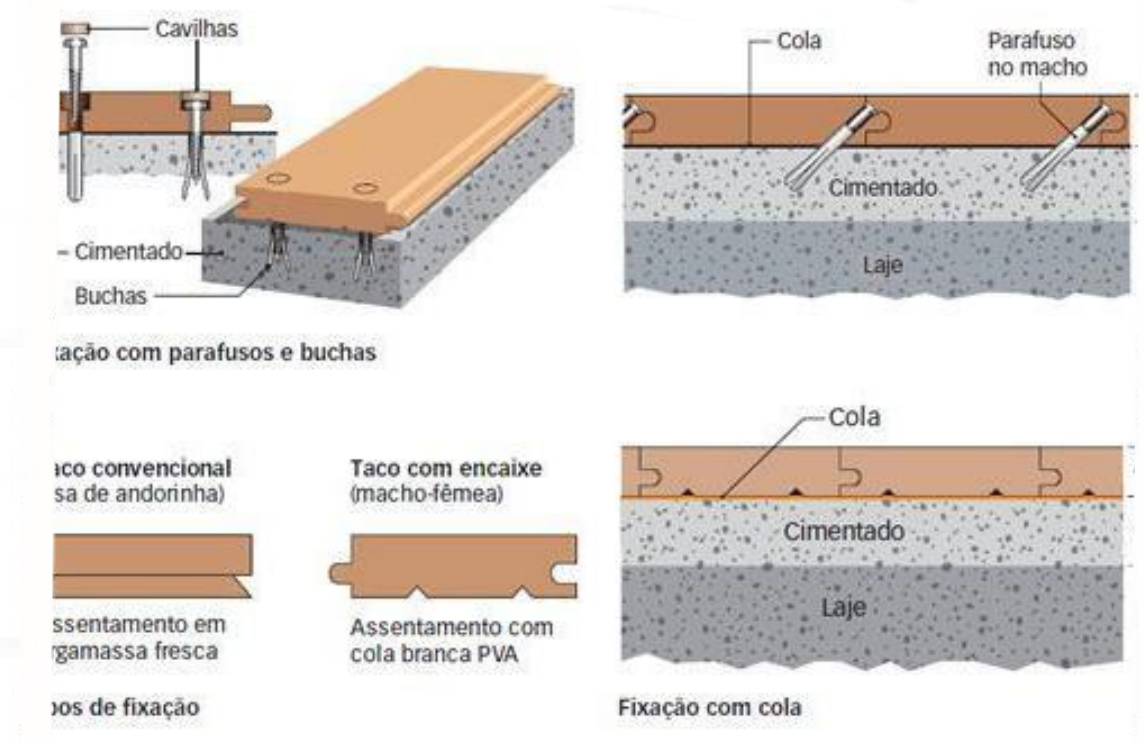

Model dan berbagai Macam Struktur Lantai Rumah Kayu yang Dapat menjadi Opsi untuk menambah estetika ruangan.

Model Instalasi Lantai