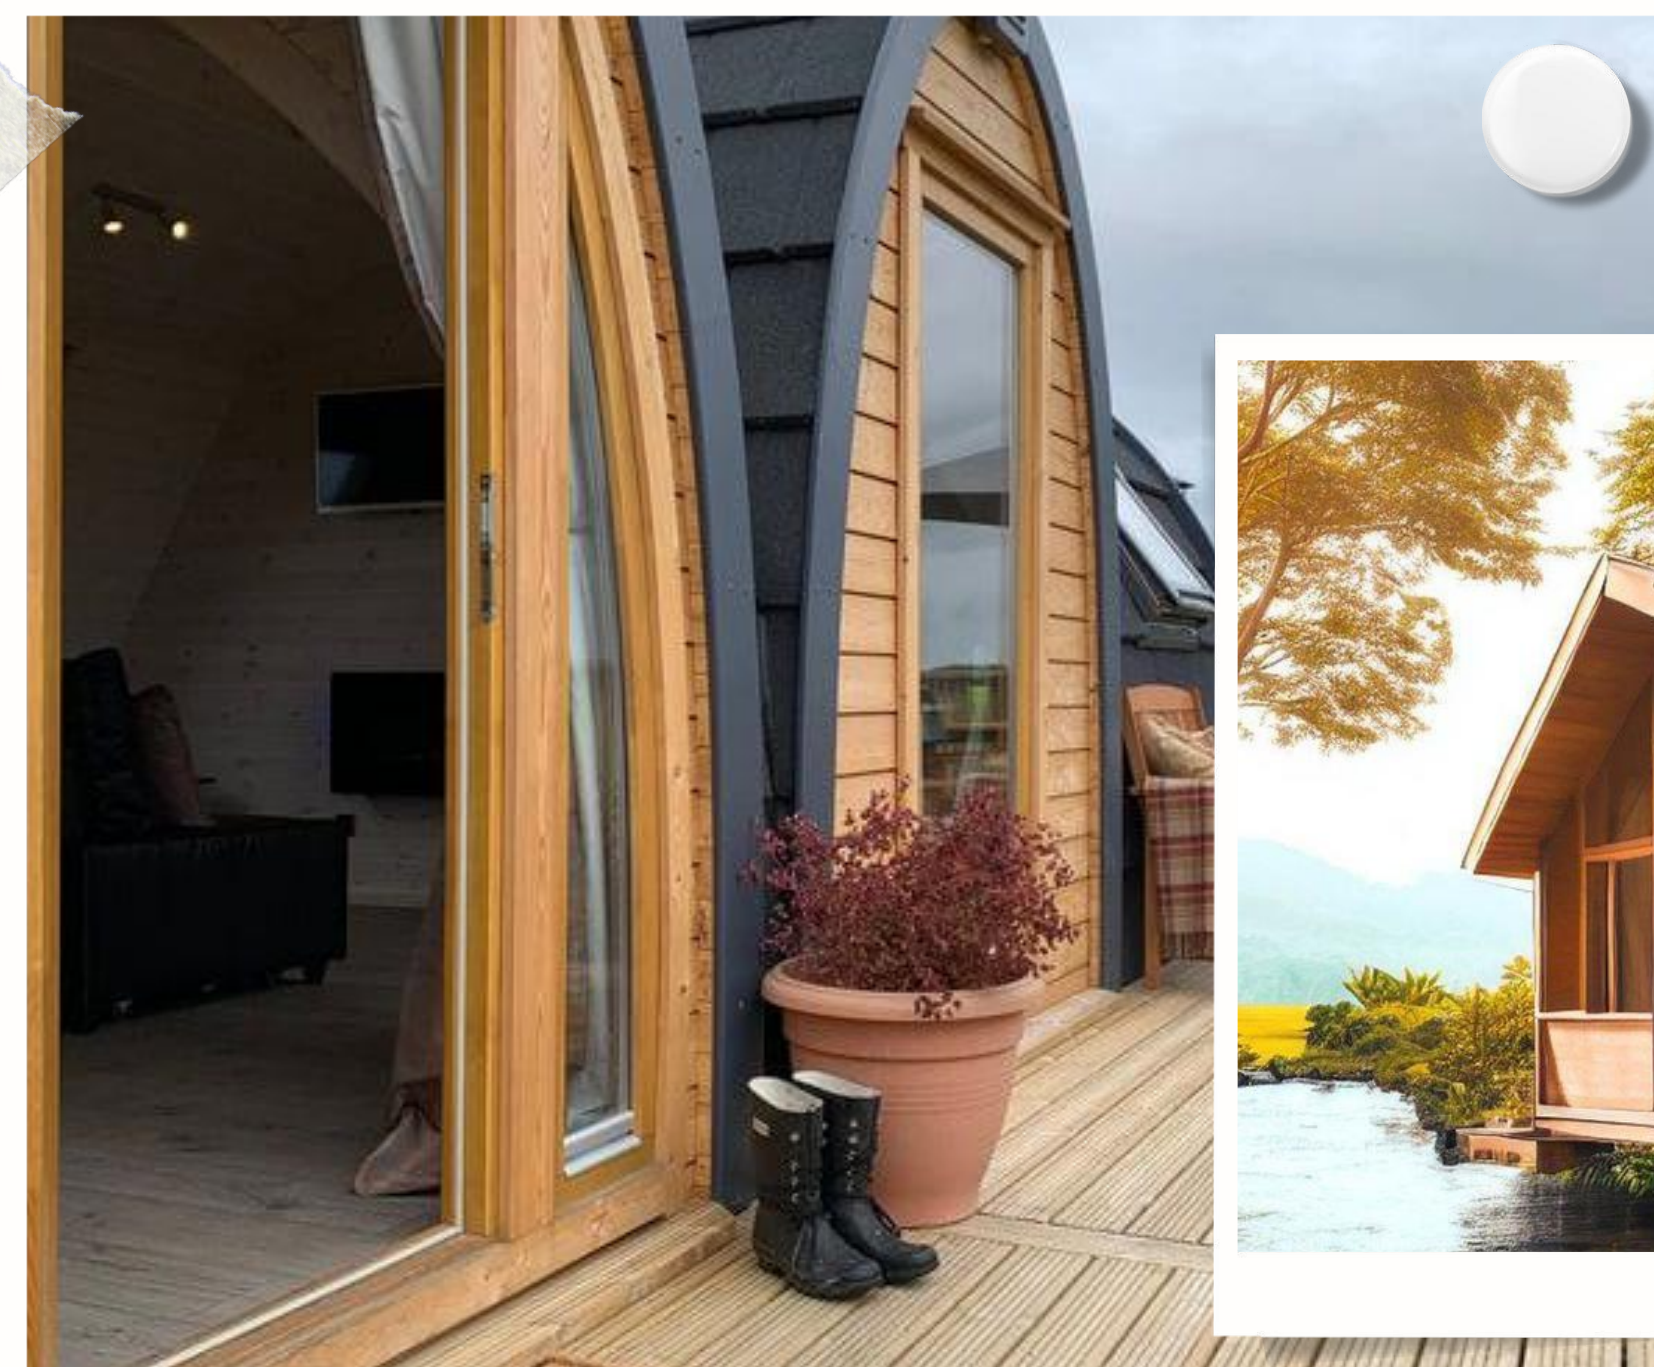

Modern Ubin