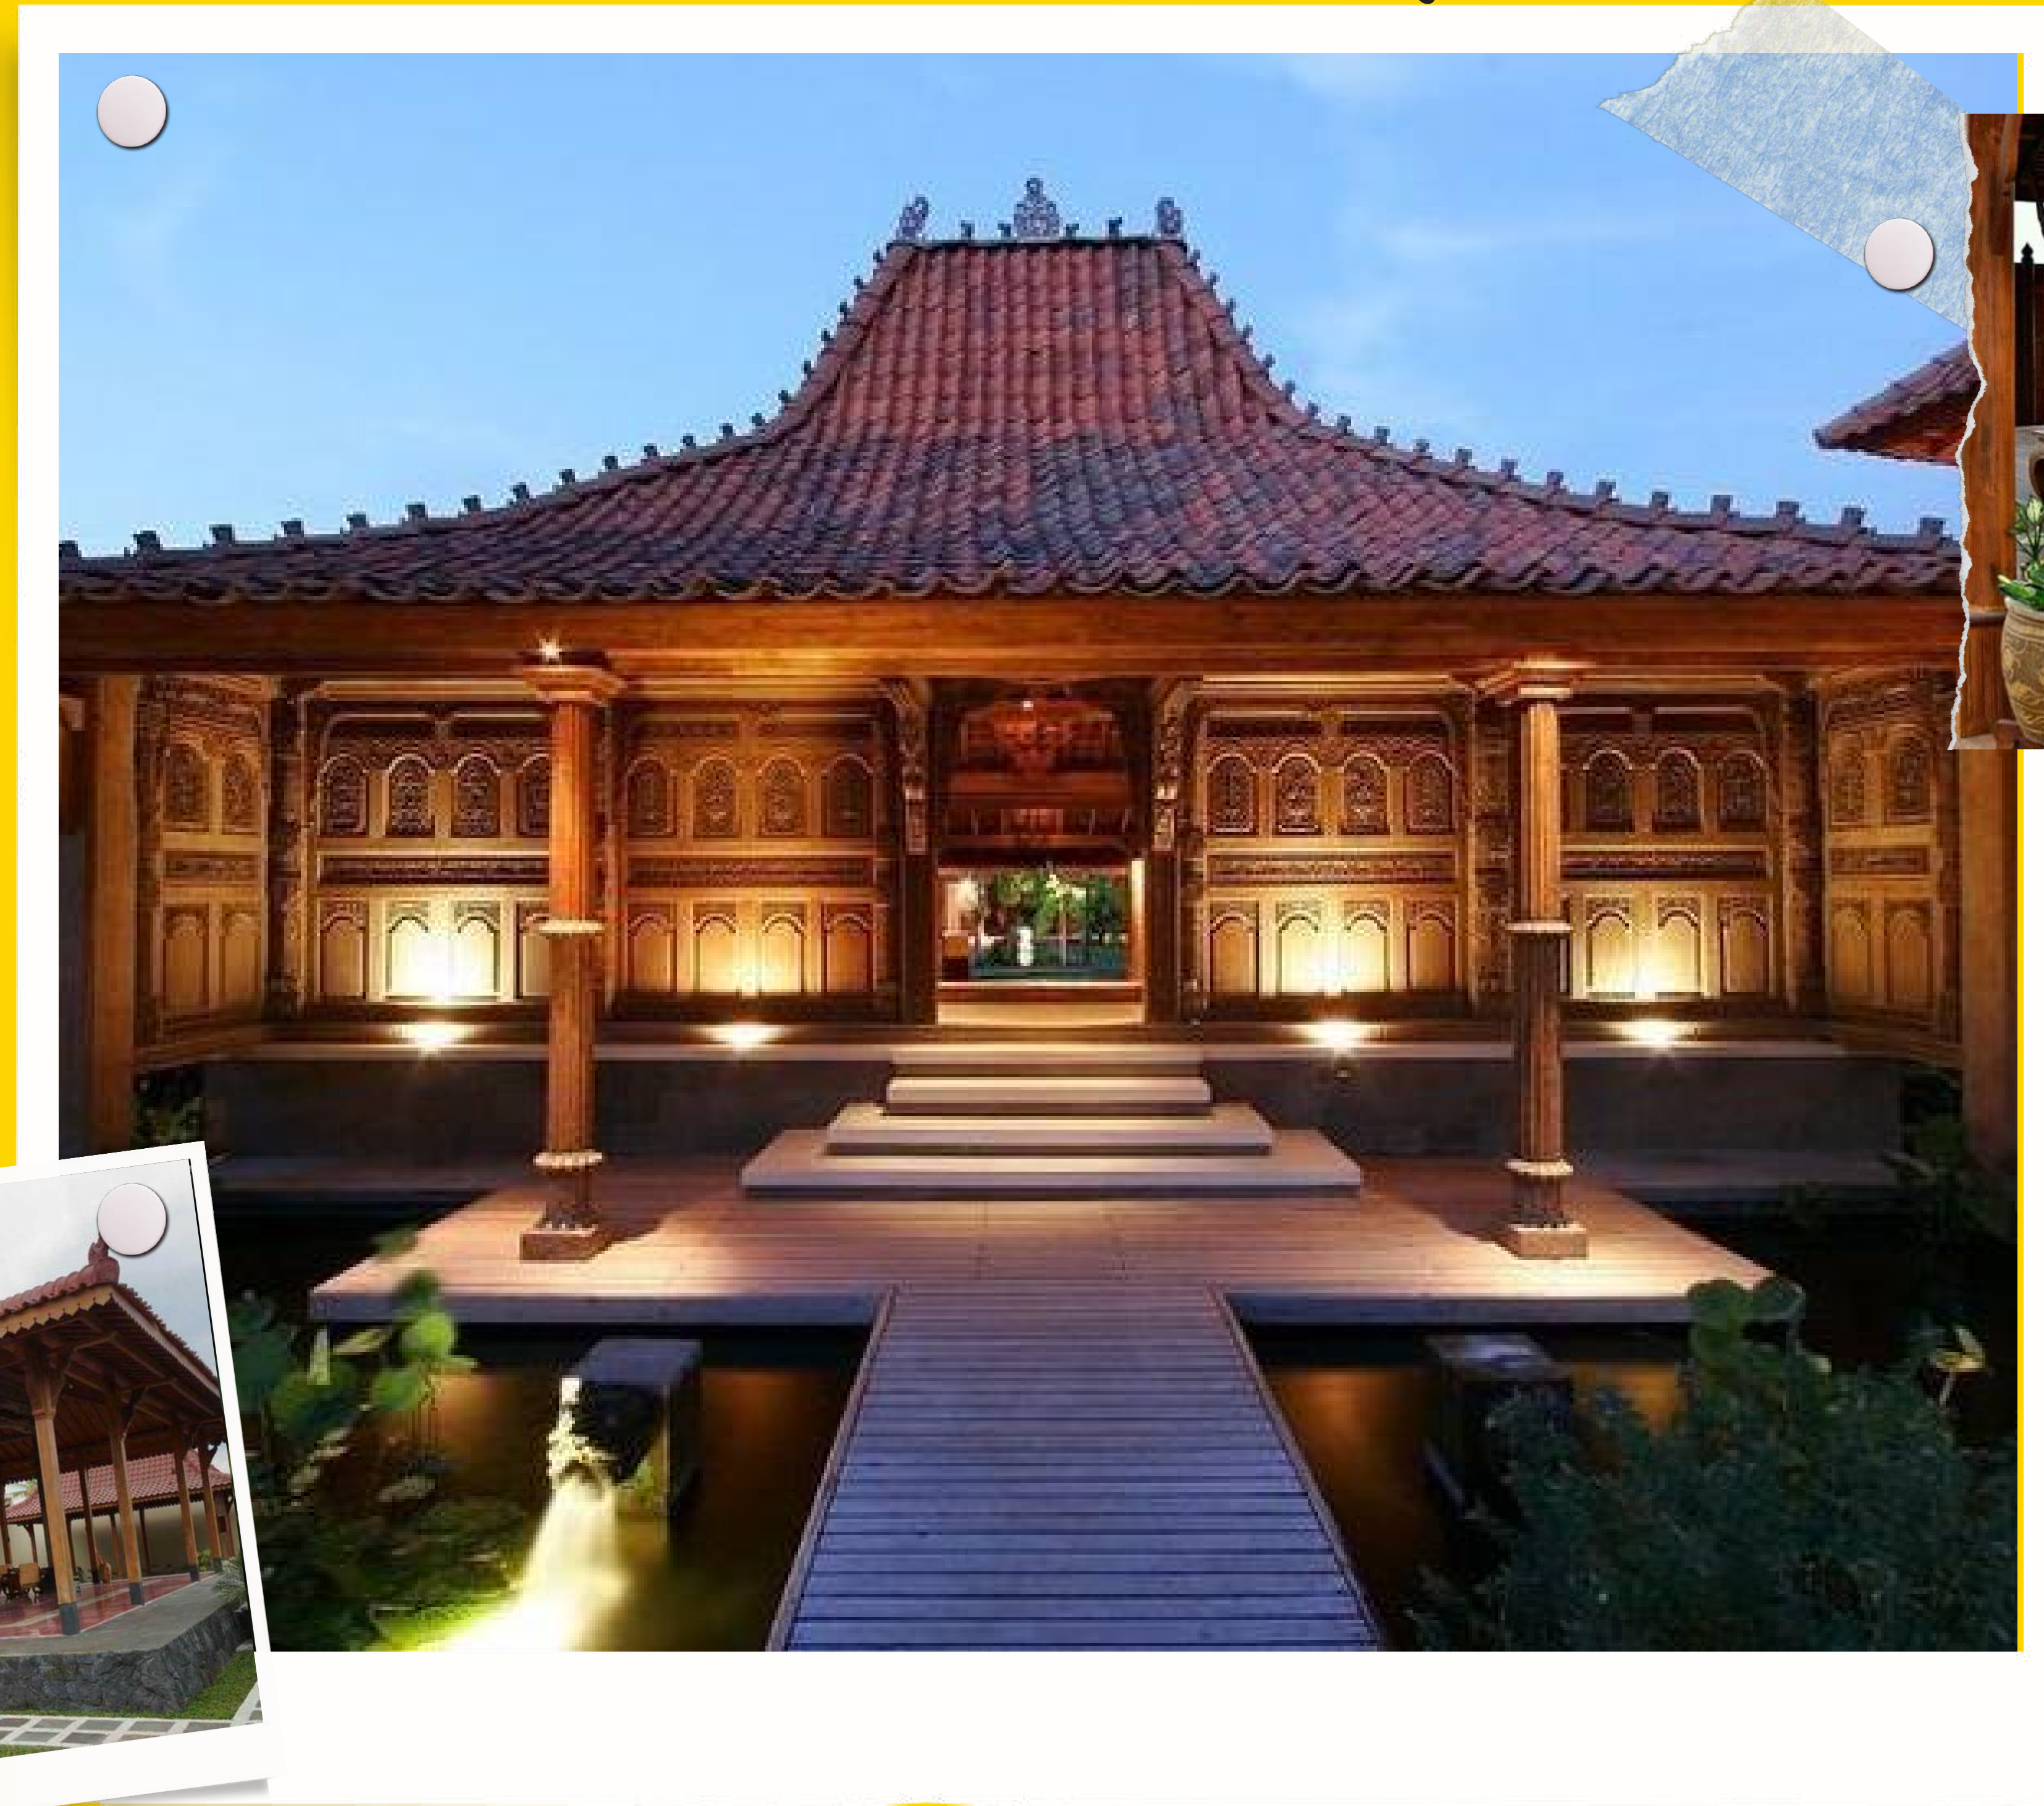

6 JOGLO/PENDOPO

Teras Pendopo