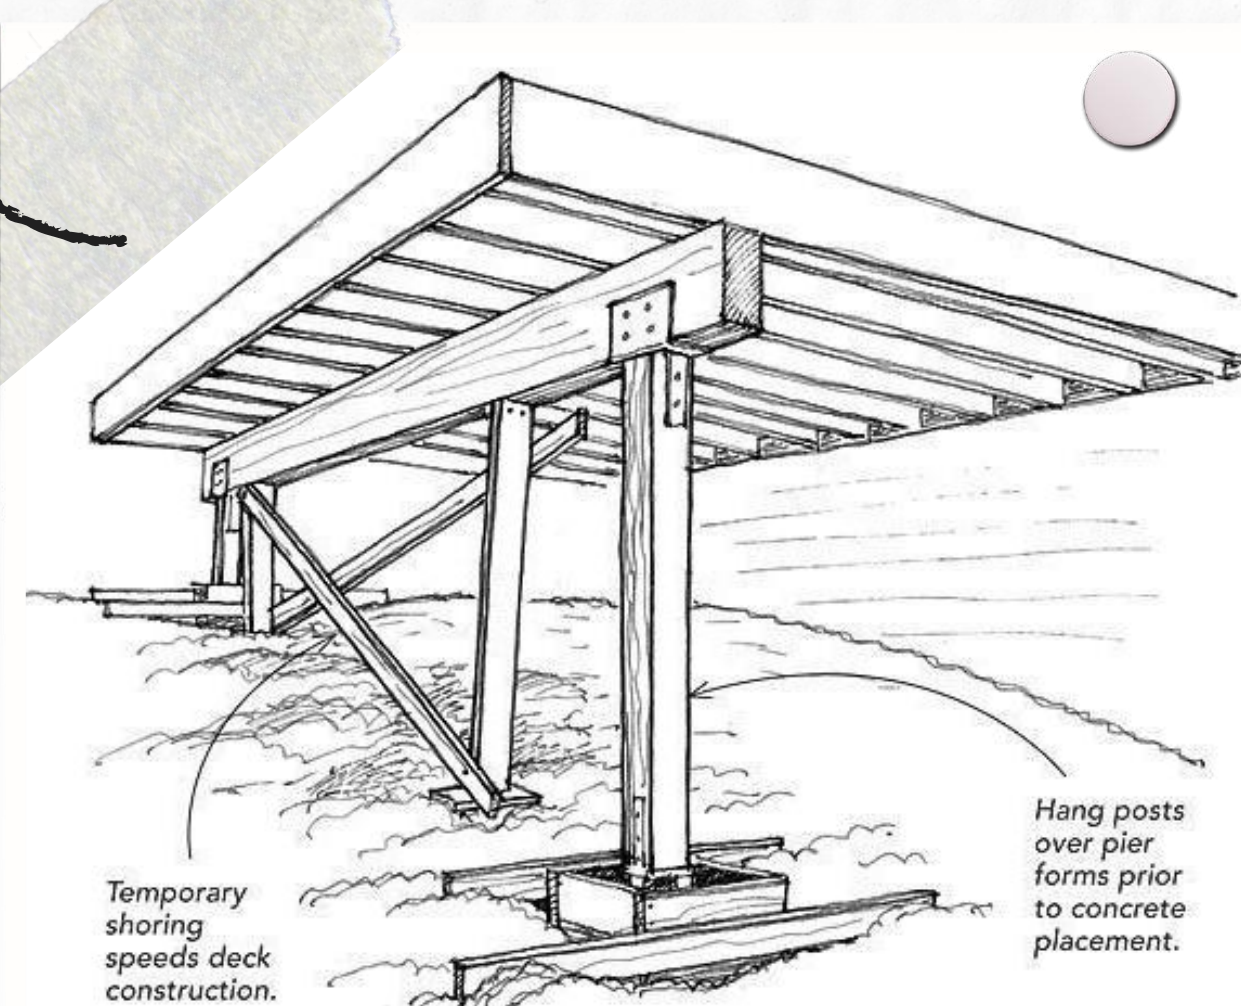

# STRUKTUR-RUMAH KAYU/UBIN

Struktur Lantai

Sistem Pengunci Slob

Temporary shoring speeds deck construction.

Hang posts over pier forms prior to concrete placement.

Struktur Dasar

Jenis Kayu Yang digunakan sebagai Material Bangunan Sangat menentukan hasil dan Kualitas Bangunan.