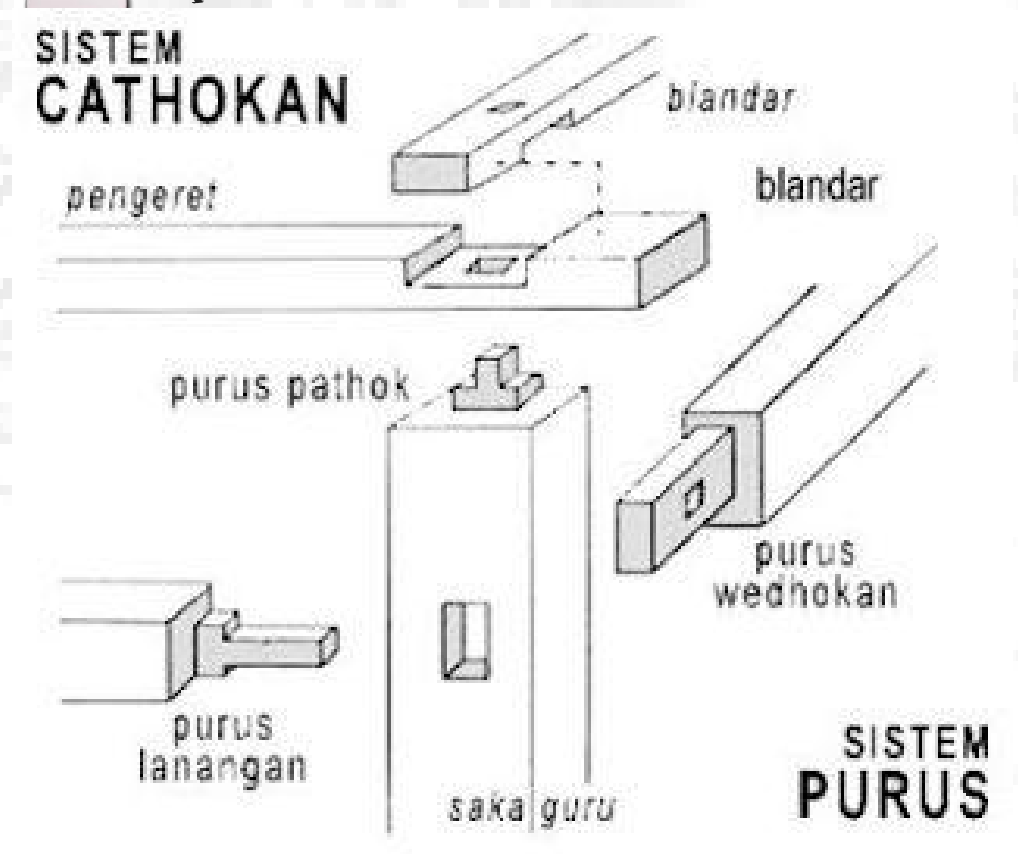

# STRUKTUR-RUMAH KAYU/UBIN

Struktur Lantai

Sistem Pengunci Slob

Temporary shoring speeds deck construction.

Hang posts over pier forms prior to concrete placement.

Struktur Dasar

Jenis Kayu Yang digunakan sebagai Material Bangunan Sangat menentukan hasil dan Kualitas Bangunan.

Struktur Dasar

Pengaplikasian Lantai Dasar menggunakan sitem Purus.

Instalasi Lantai

Model dan berbagai Macam Struktur Lantai Rumah Kayu yang Dapat menjadi Opsi untuk menambah estetika ruangan.

Model Instalasi Lantai