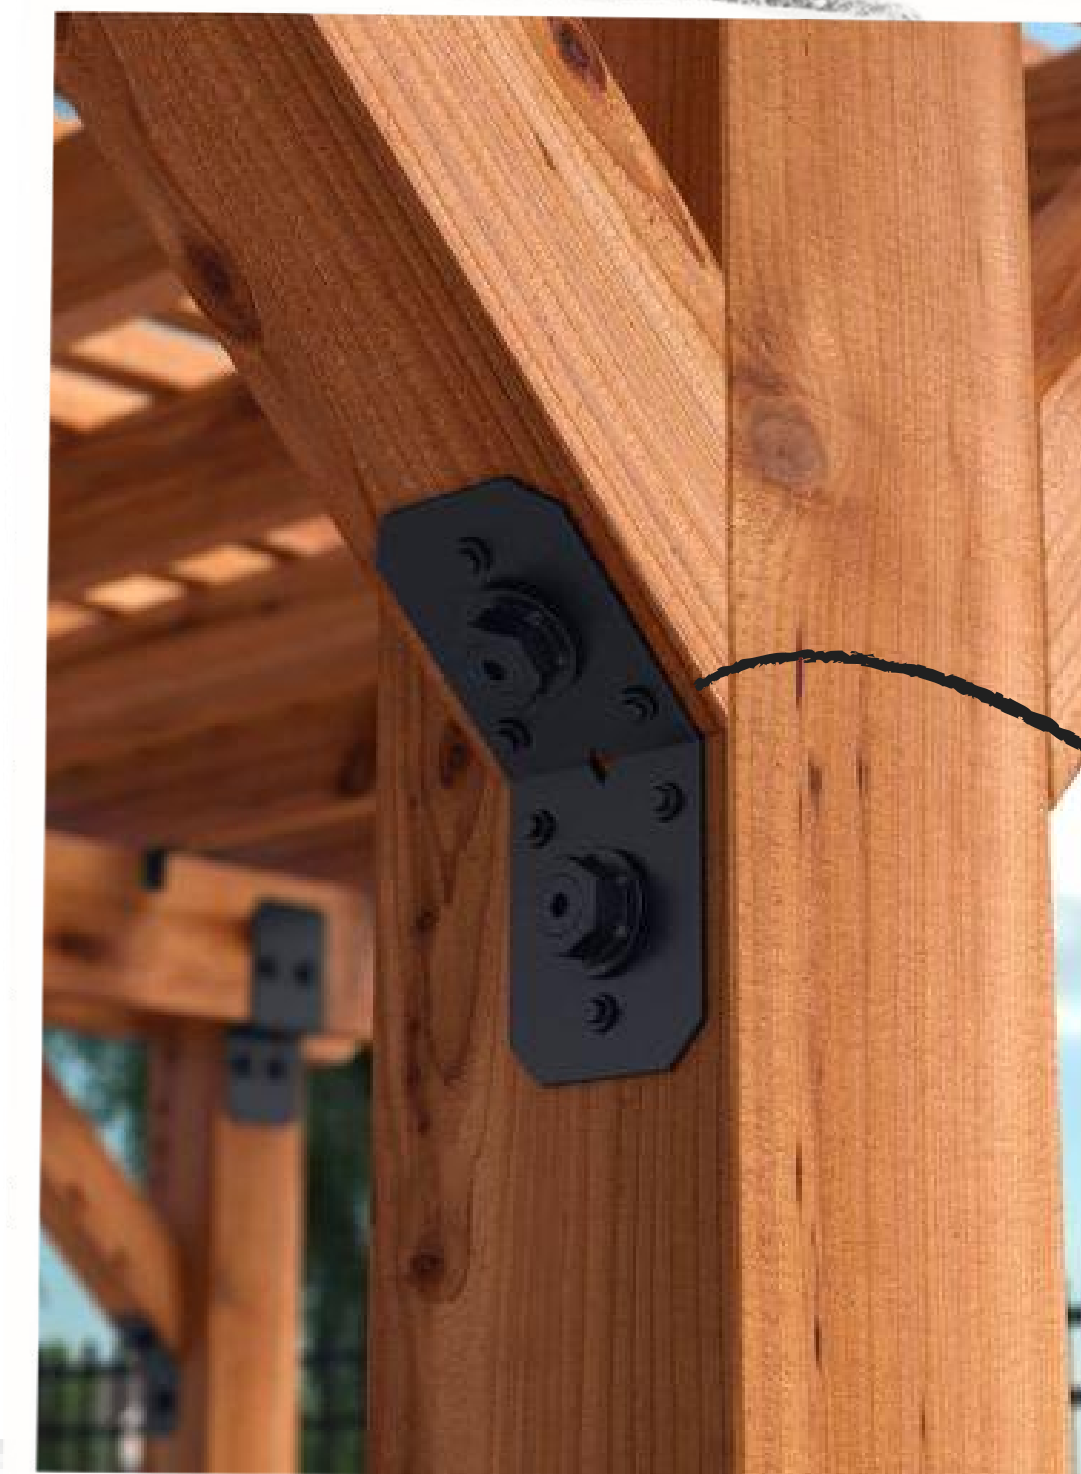

BAGIAN- KANOPI PERGOLA

Pengaplikasian Model Kanopi Pergola pada Kayu Solid.