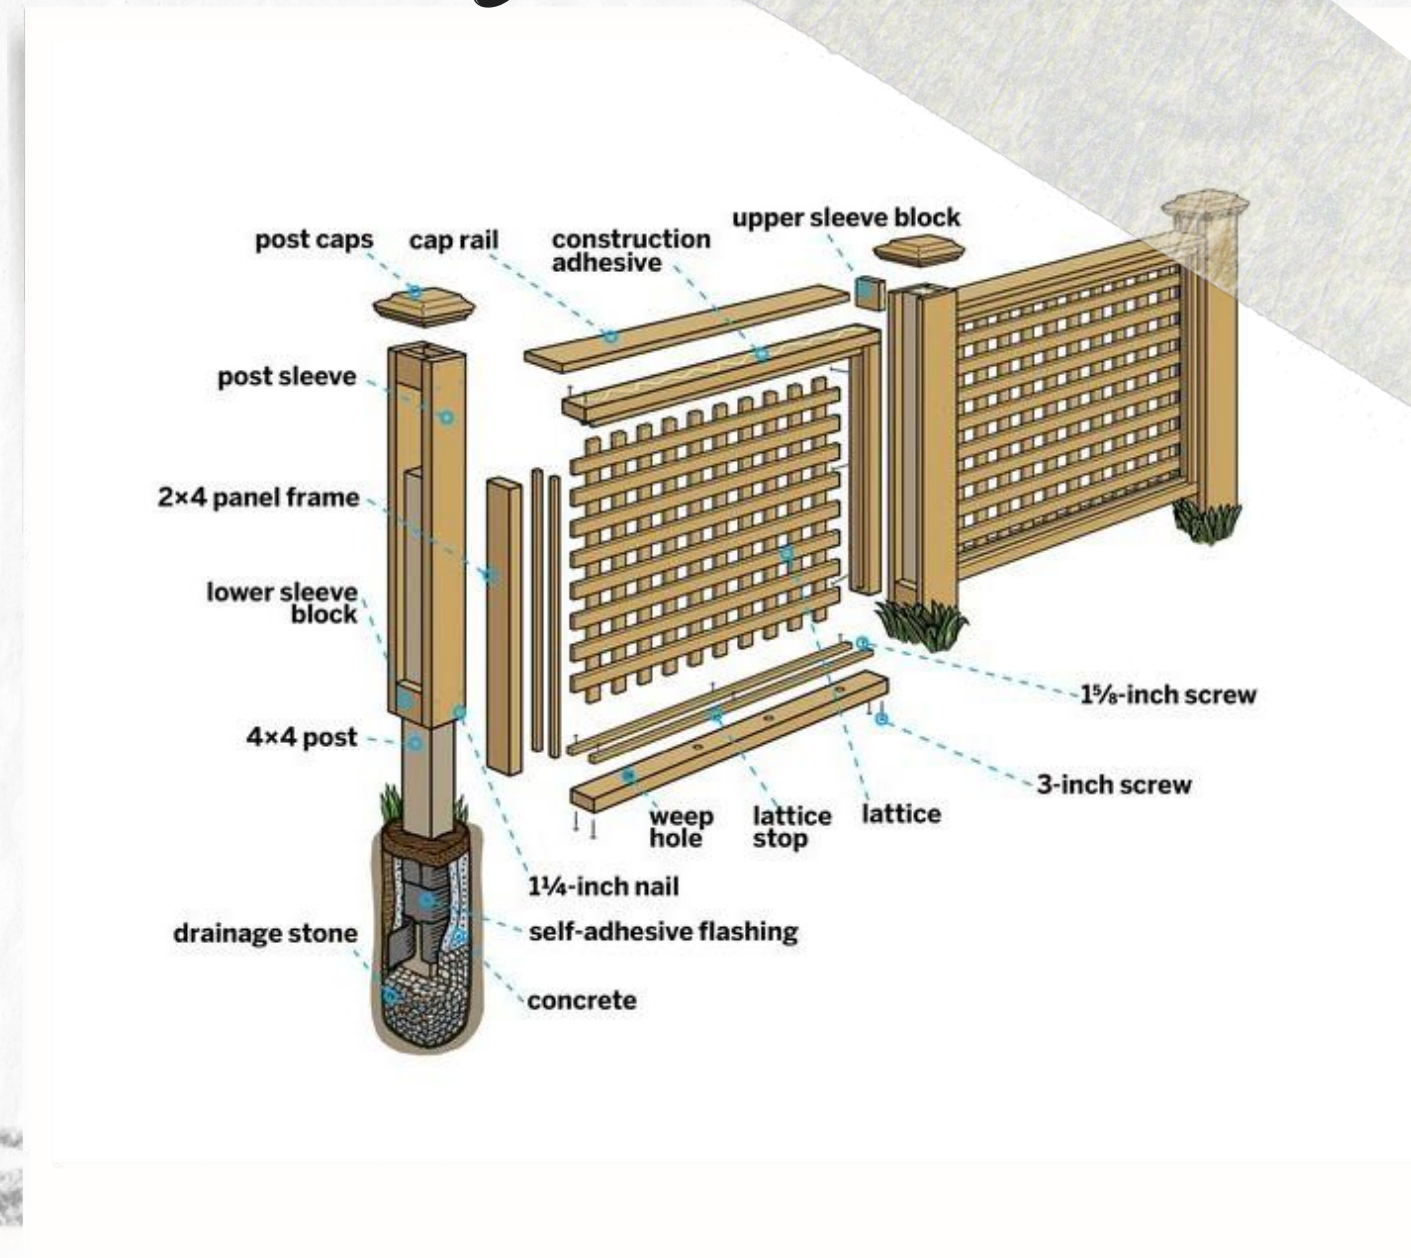

Sistem Pengunci