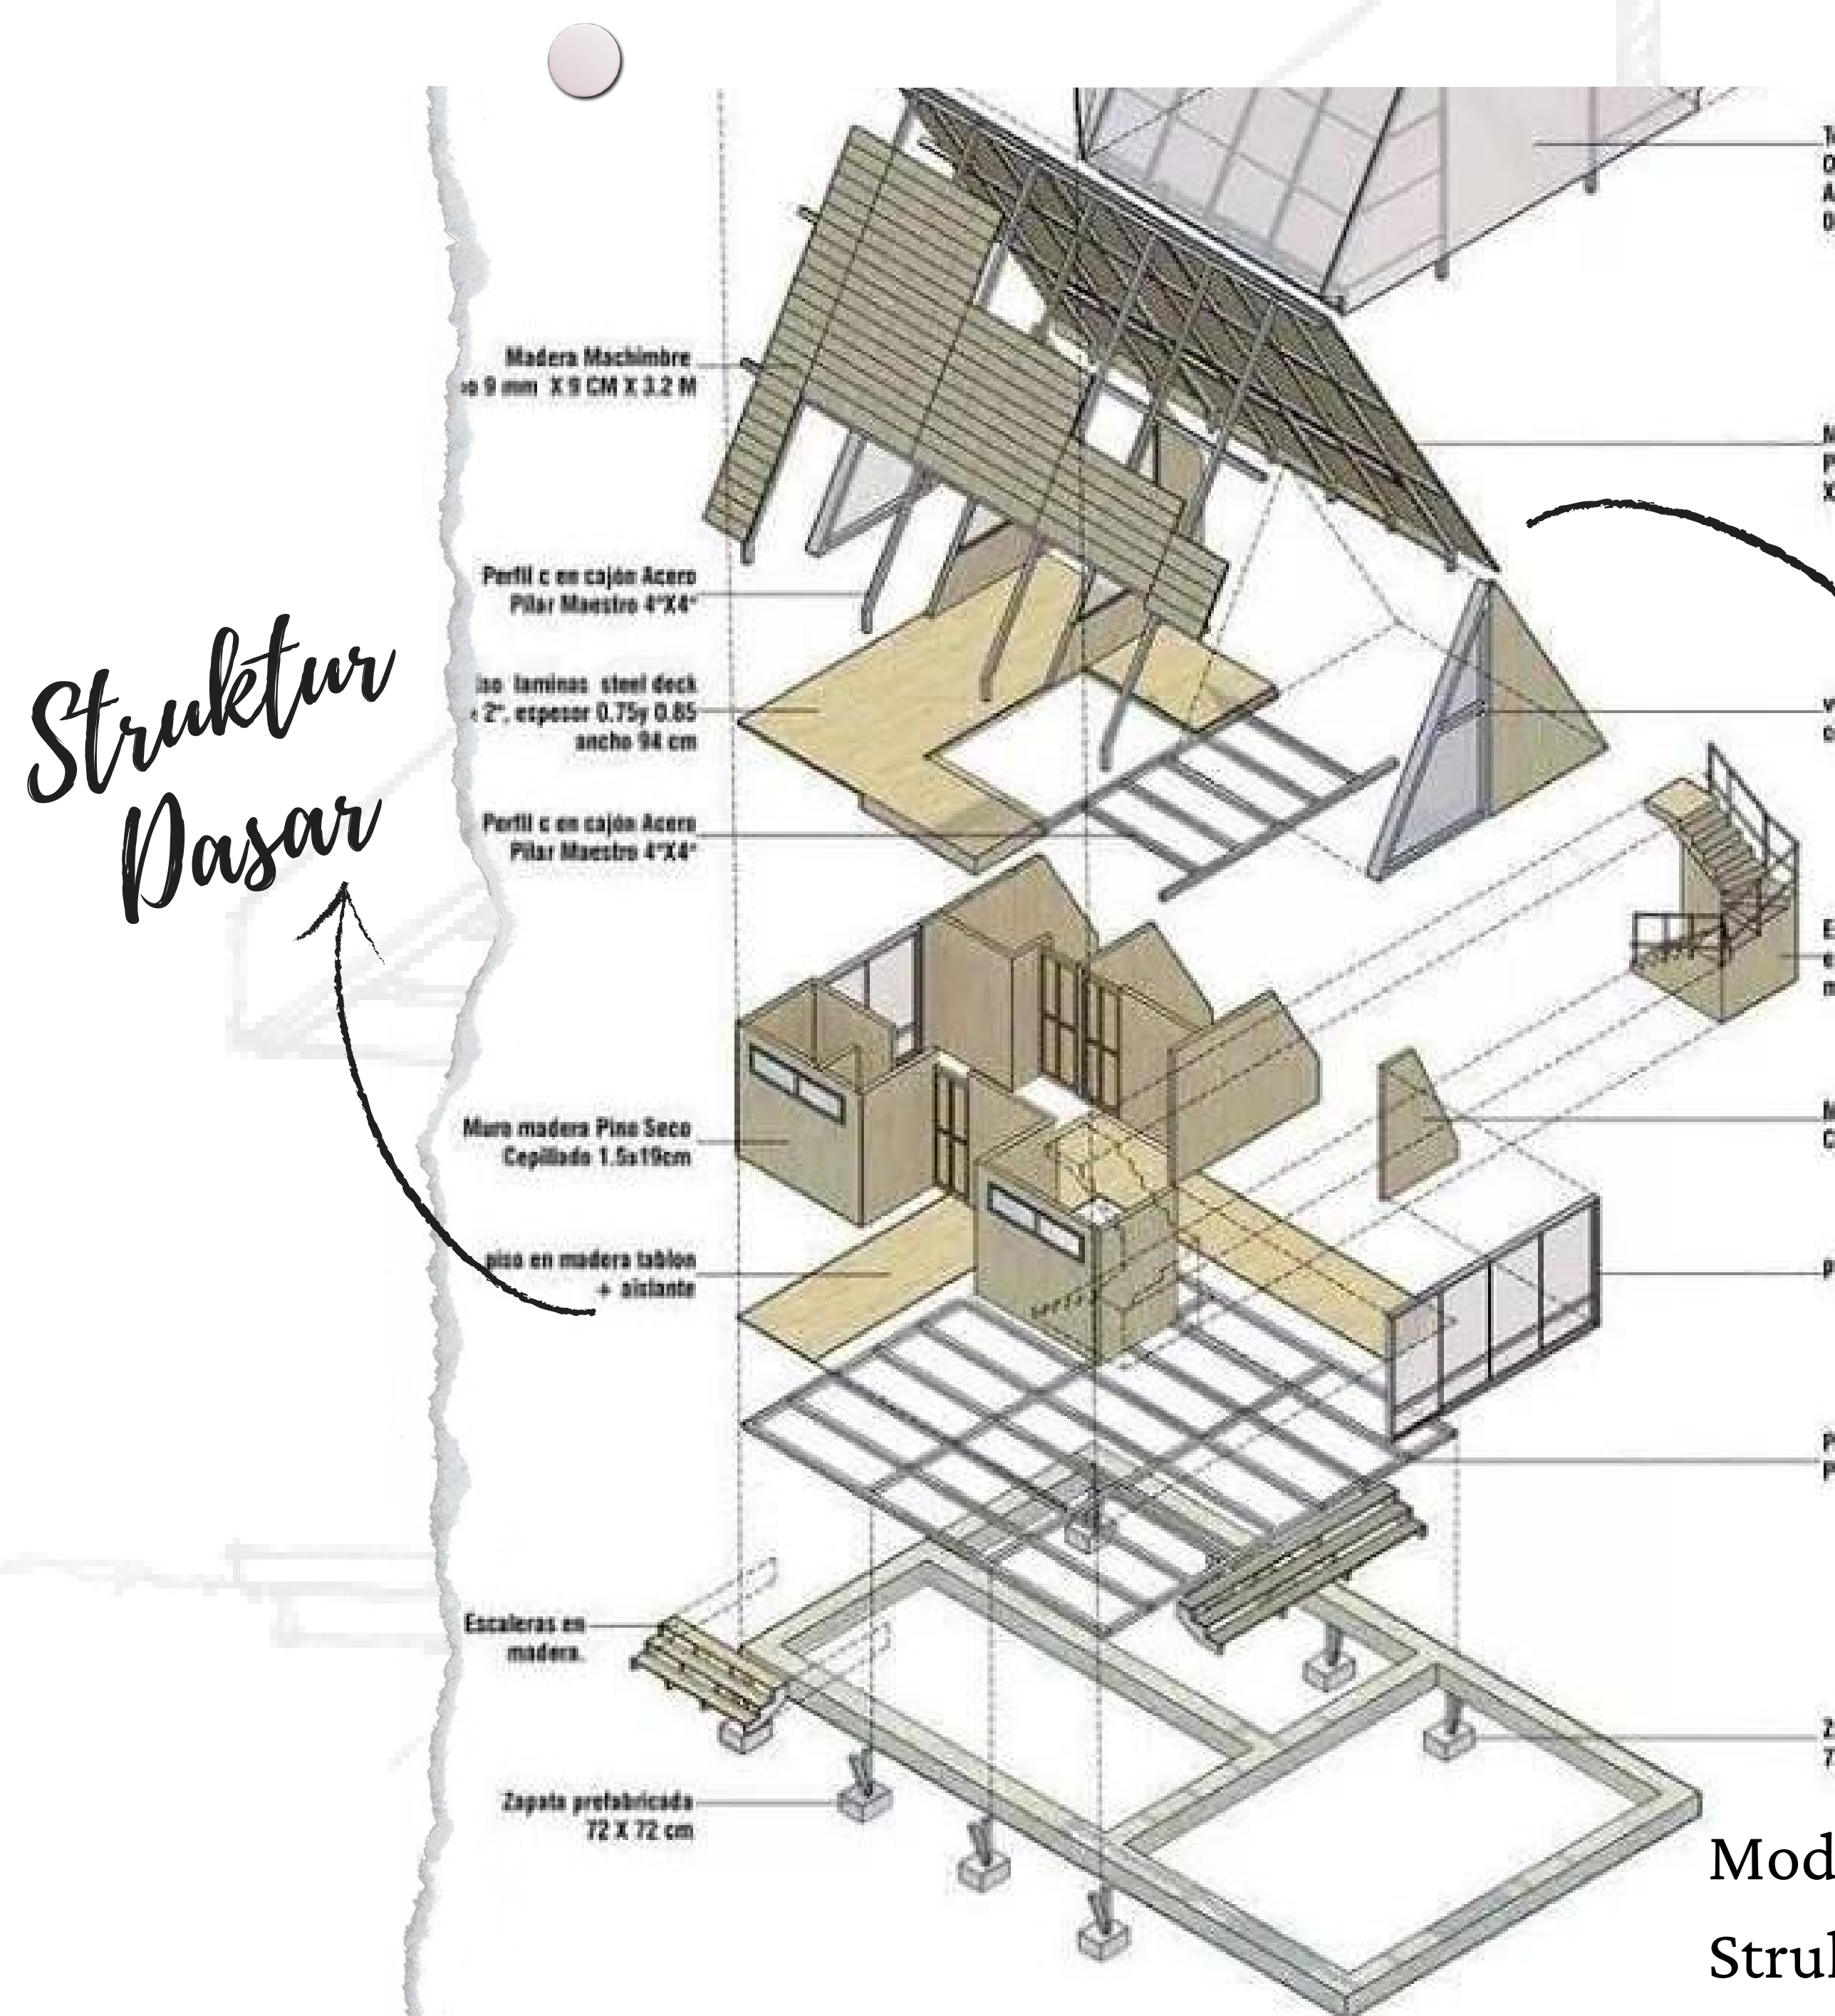

# STRUKTUR-KANOPI PERGOLA

# STRUKTUR-RUMAH KAYU/UBIN

Struktur Lantai

Sistem Pengunci Slob

Temporary shoring speeds deck construction.

Hang posts over pier forms prior to concrete placement.

Struktur Dasar

Jenis Kayu Yang digunakan sebagai Material Bangunan Sangat menentukan hasil dan Kualitas Bangunan.

Struktur Dasar

Pengaplikasian Lantai Dasar menggunakan sitem Purus.

Instalasi Lantai

Model dan berbagai Macam Struktur Lantai Rumah Kayu yang Dapat menjadi Opsi untuk menambah estetika ruangan.

Model Instalasi Lantai