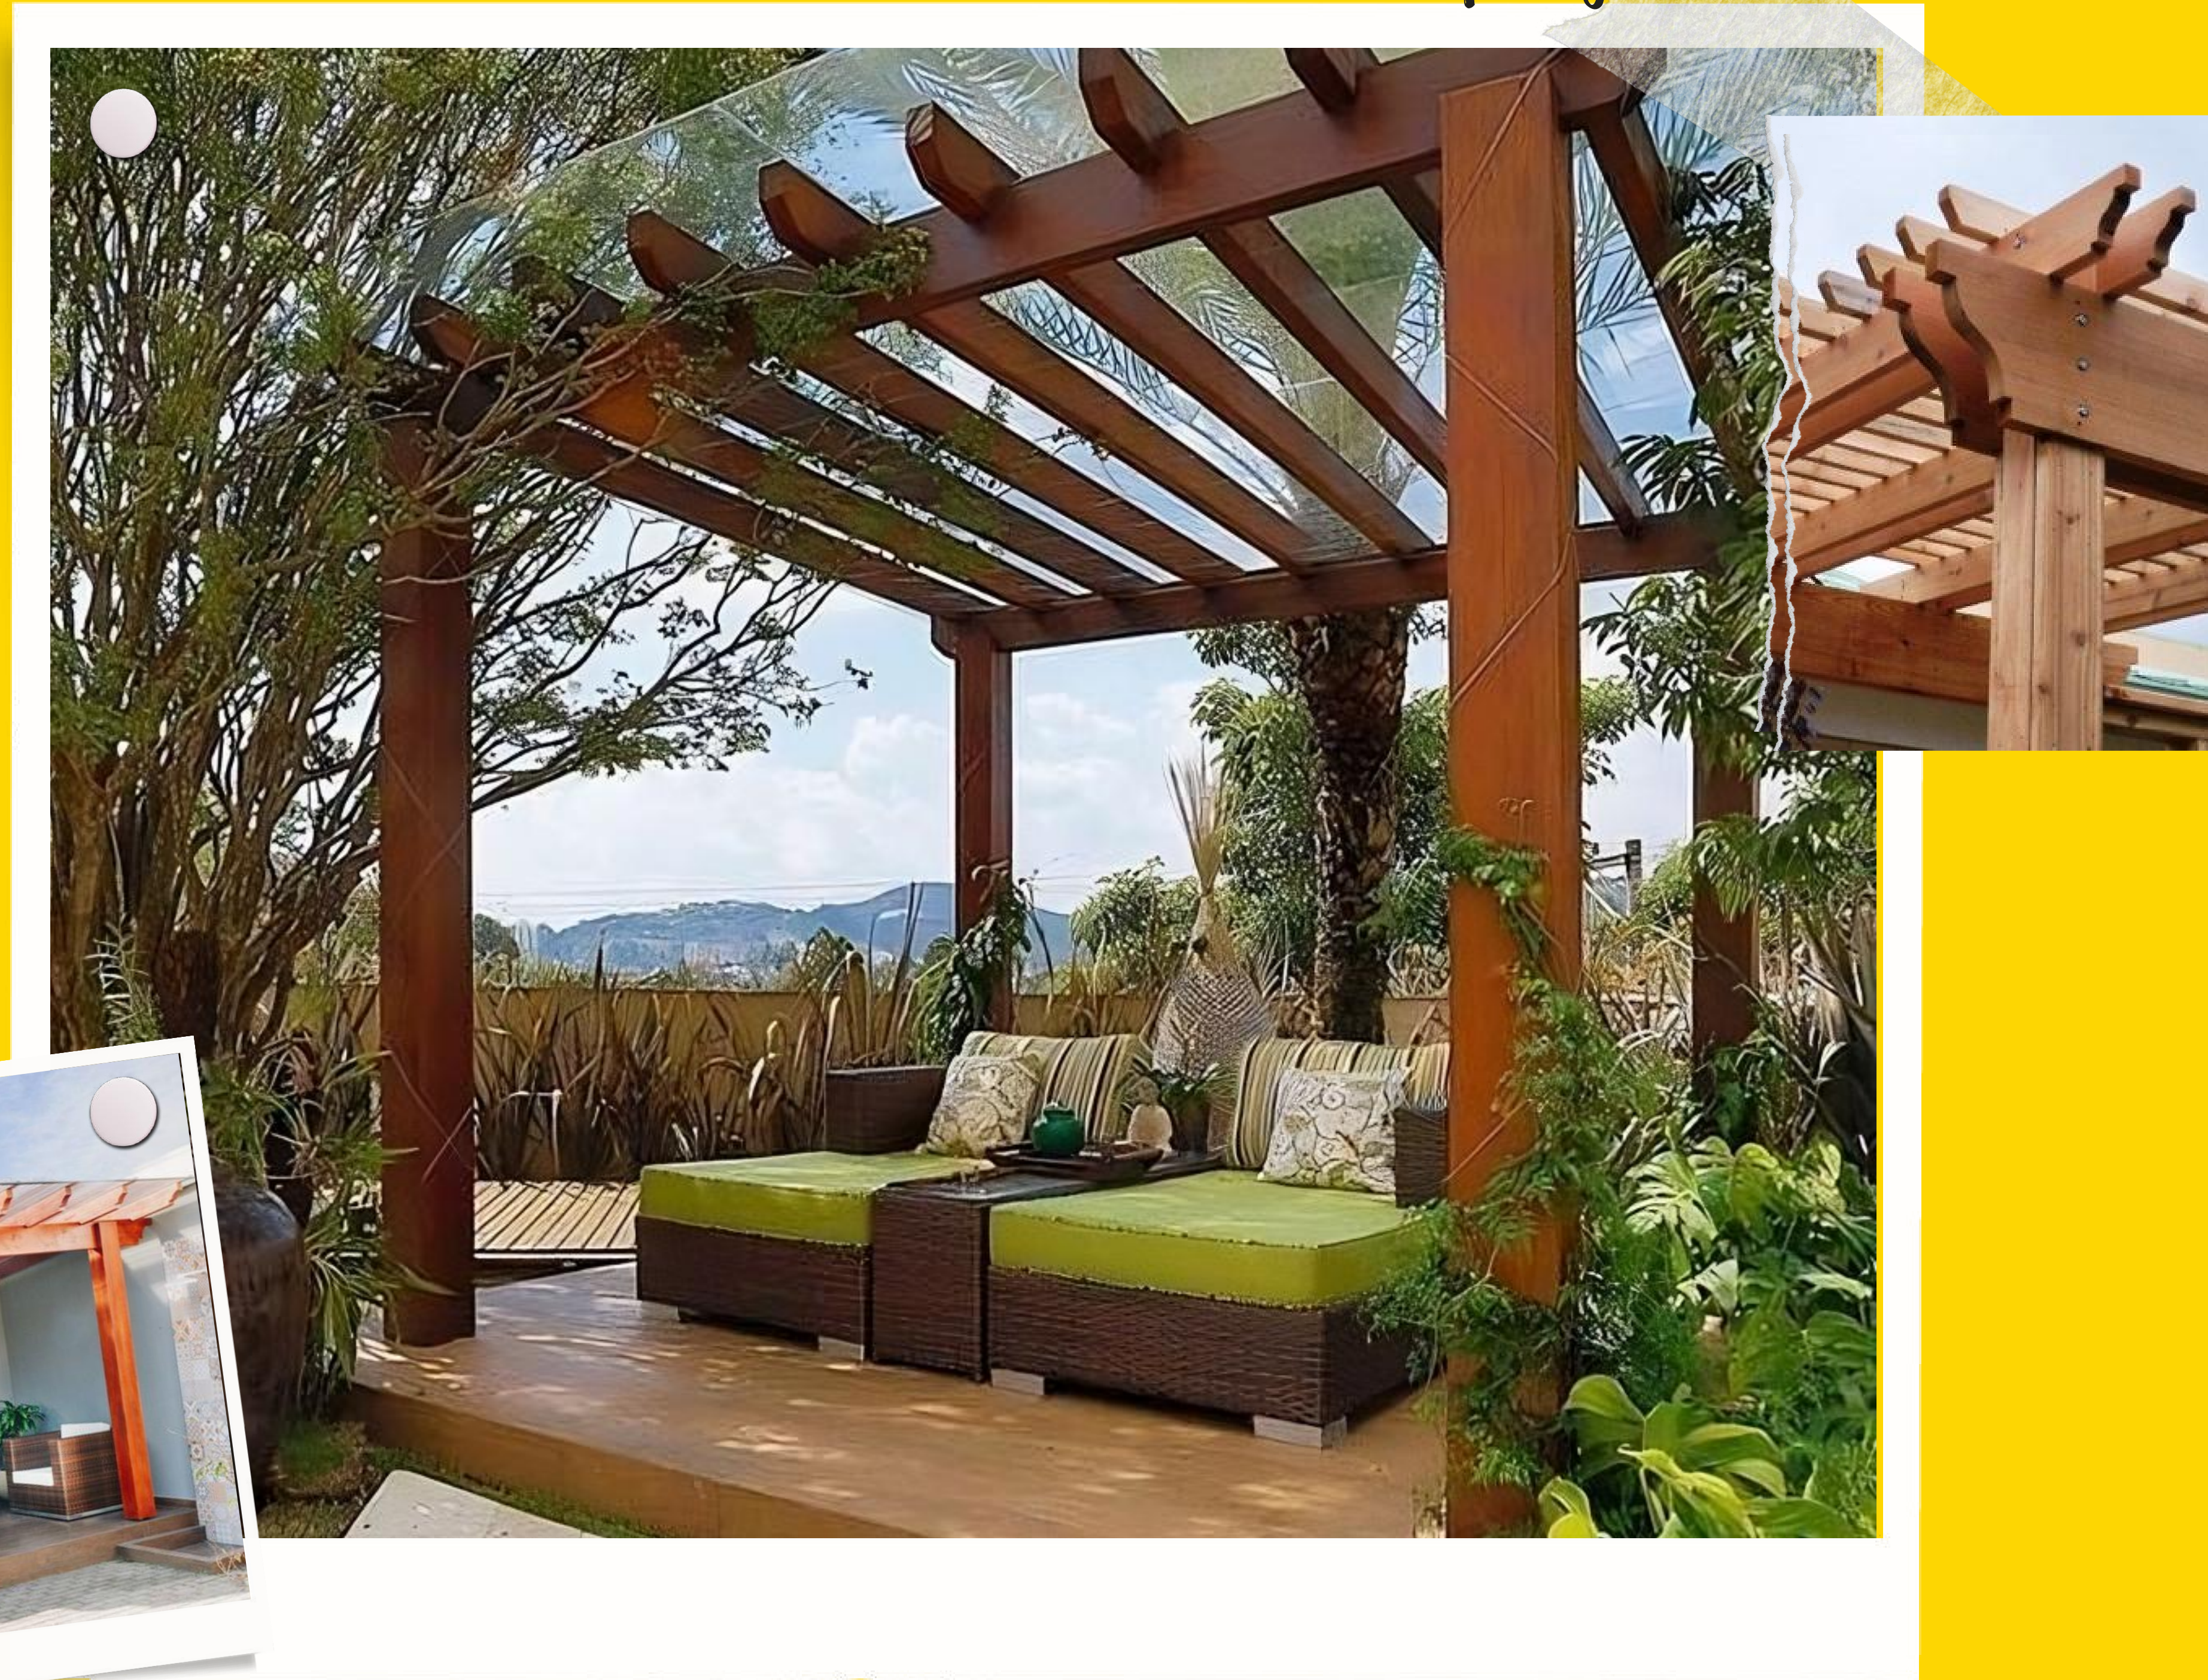

2 KANOPI PERGOLA

Struktur Pergola