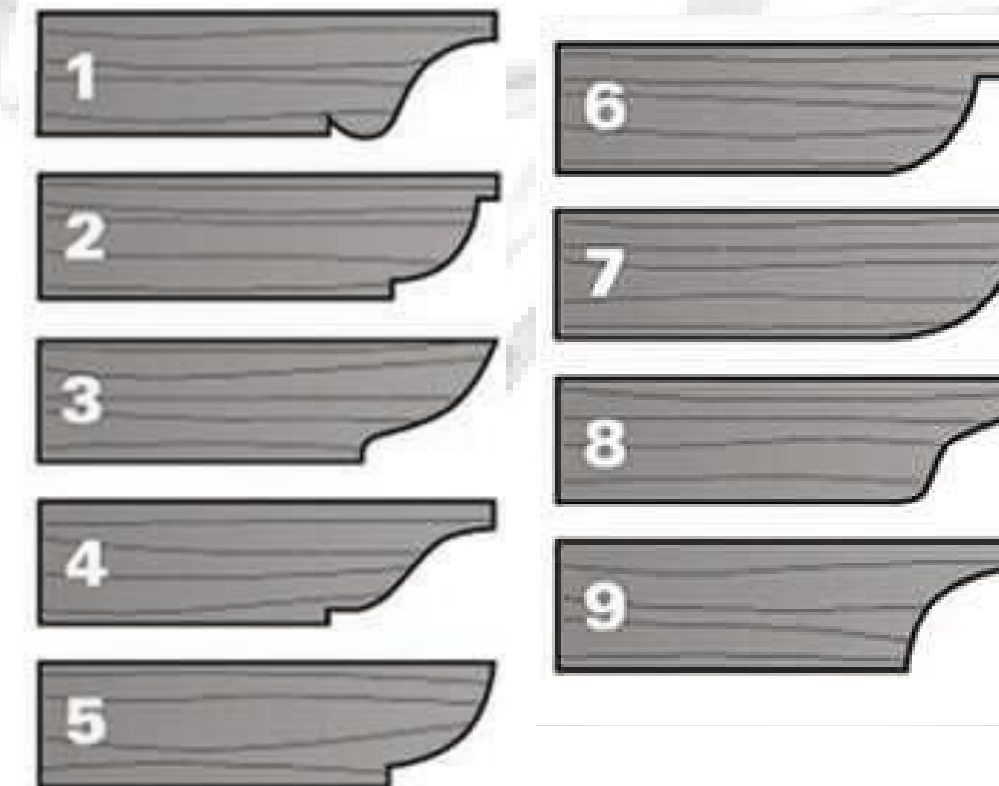

Model Pergola