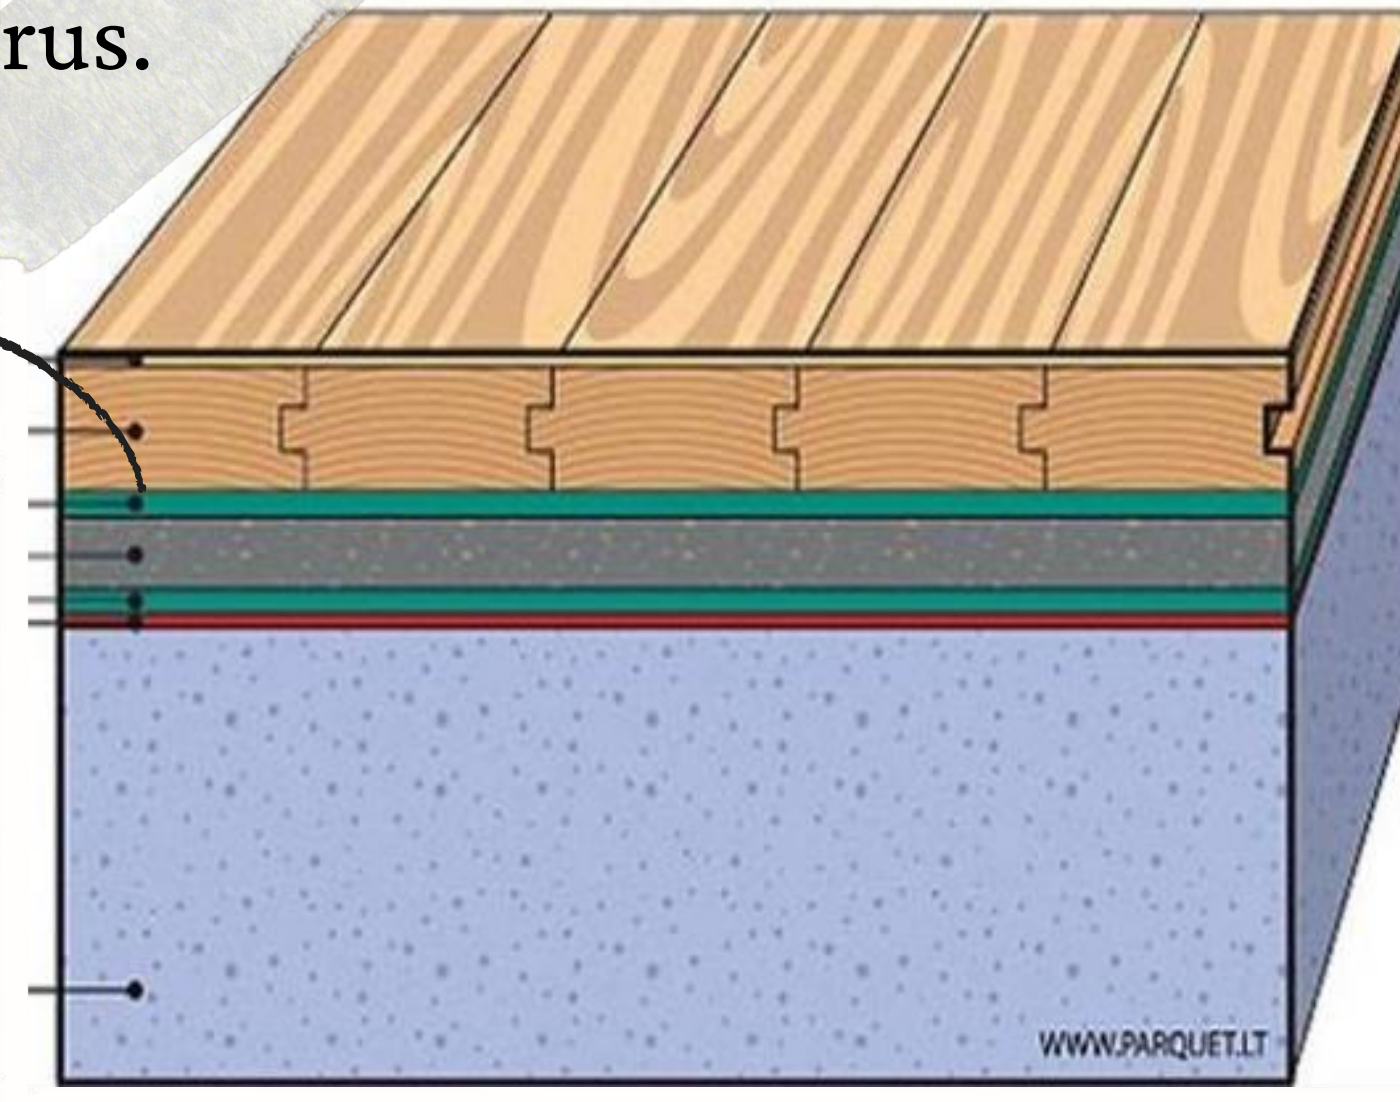

Model dan berbagai Macam Struktur Lantai Rumah Kayu yang Dapat menjadi Opsi untuk menambah estetika ruangan.

Model Instalasi Lantai