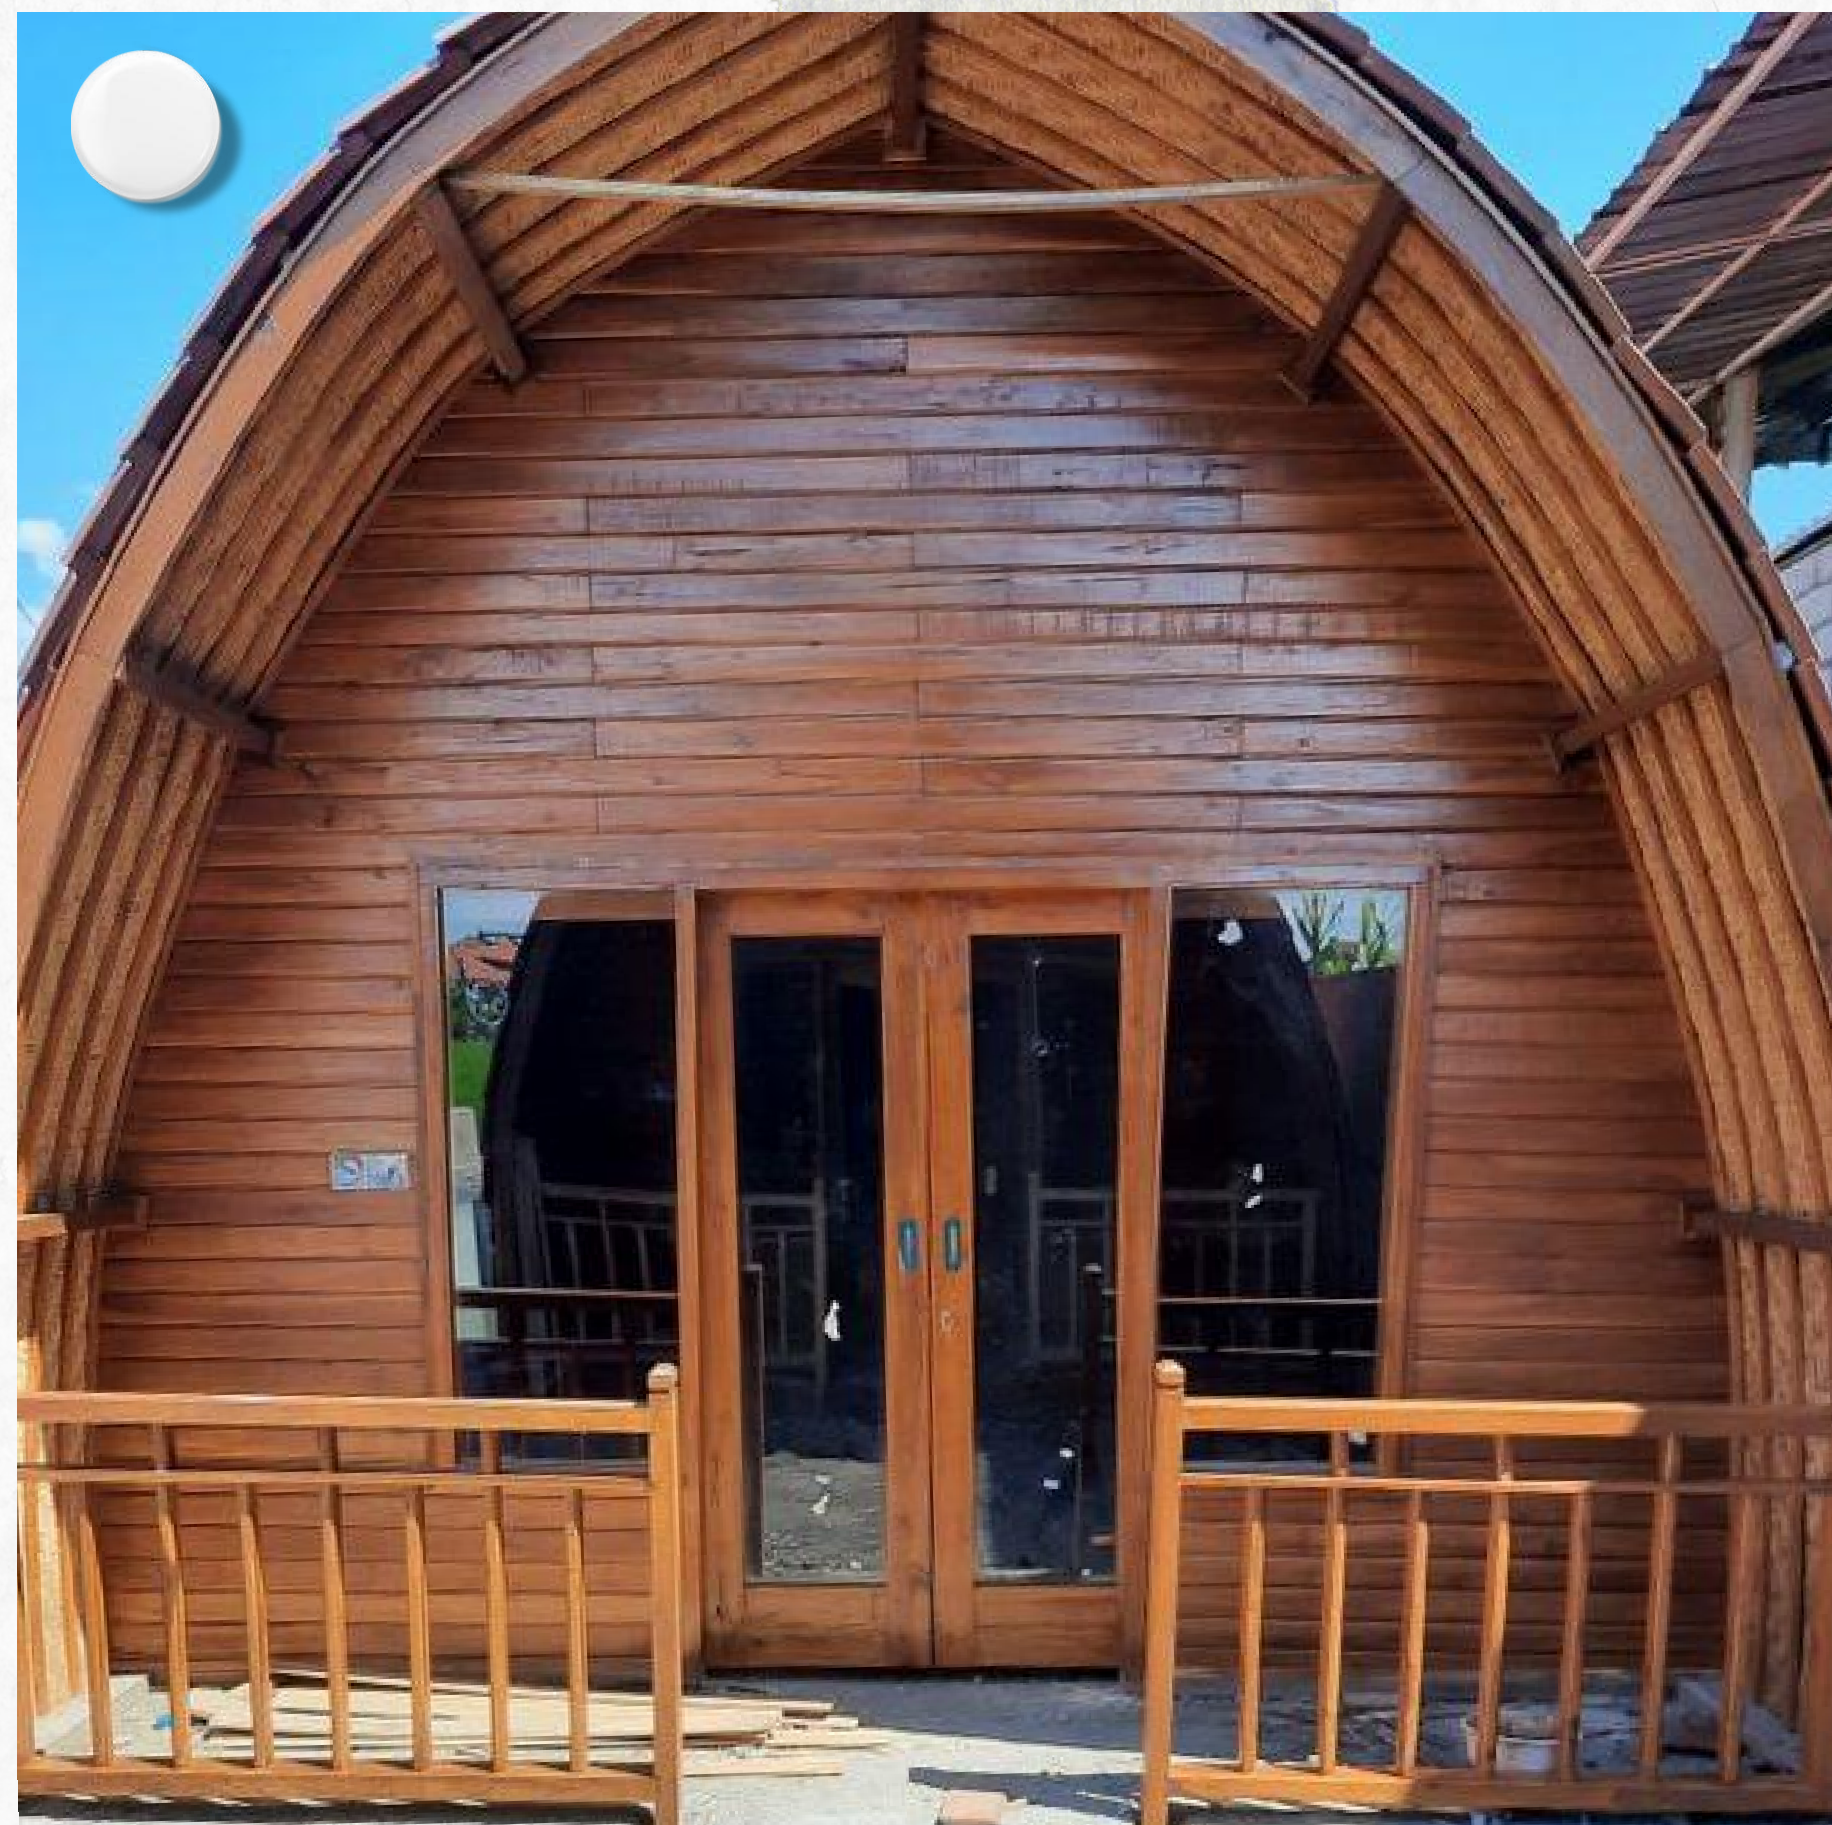

# STRUKTUR-KANOPI PERGOLA

# STRUKTUR-GAZEBO

Struktur Atap

Model Besi Plat

Model Gazebo

Gazebo minimalis hingga modern (Custom) dengan berbagai konsep.

*Besi Plat*

**4 RUMAH KAYU/UBIN**

*Rumah Ubin*

*Lumbung Ubin*

**Rumah Kayu/ Ubin**

Rumah Kayu difungsikan sebagai salah satu ruangan estetik yang dapat dibangun di halaman rumah maupun digunakan sebagai usaha dan bisnis anda, seperti villa, tempat pariwisata dll.