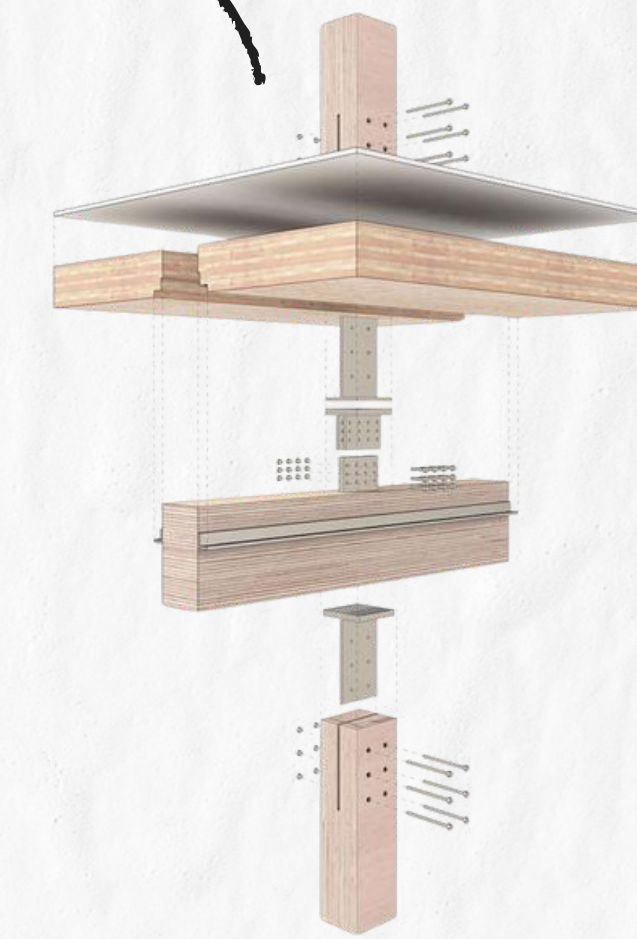

# STRUKTUR-KANOPI PERGOLA

# STRUKTUR-RUMAH KAYU/UBIN

Struktur Lantai

Sistem Pengunci Slob

Temporary shoring speeds deck construction.

Hang posts over pier forms prior to concrete placement.

Struktur Dasar

Jenis Kayu Yang digunakan sebagai Material Bangunan Sangat menentukan hasil dan Kualitas Bangunan.