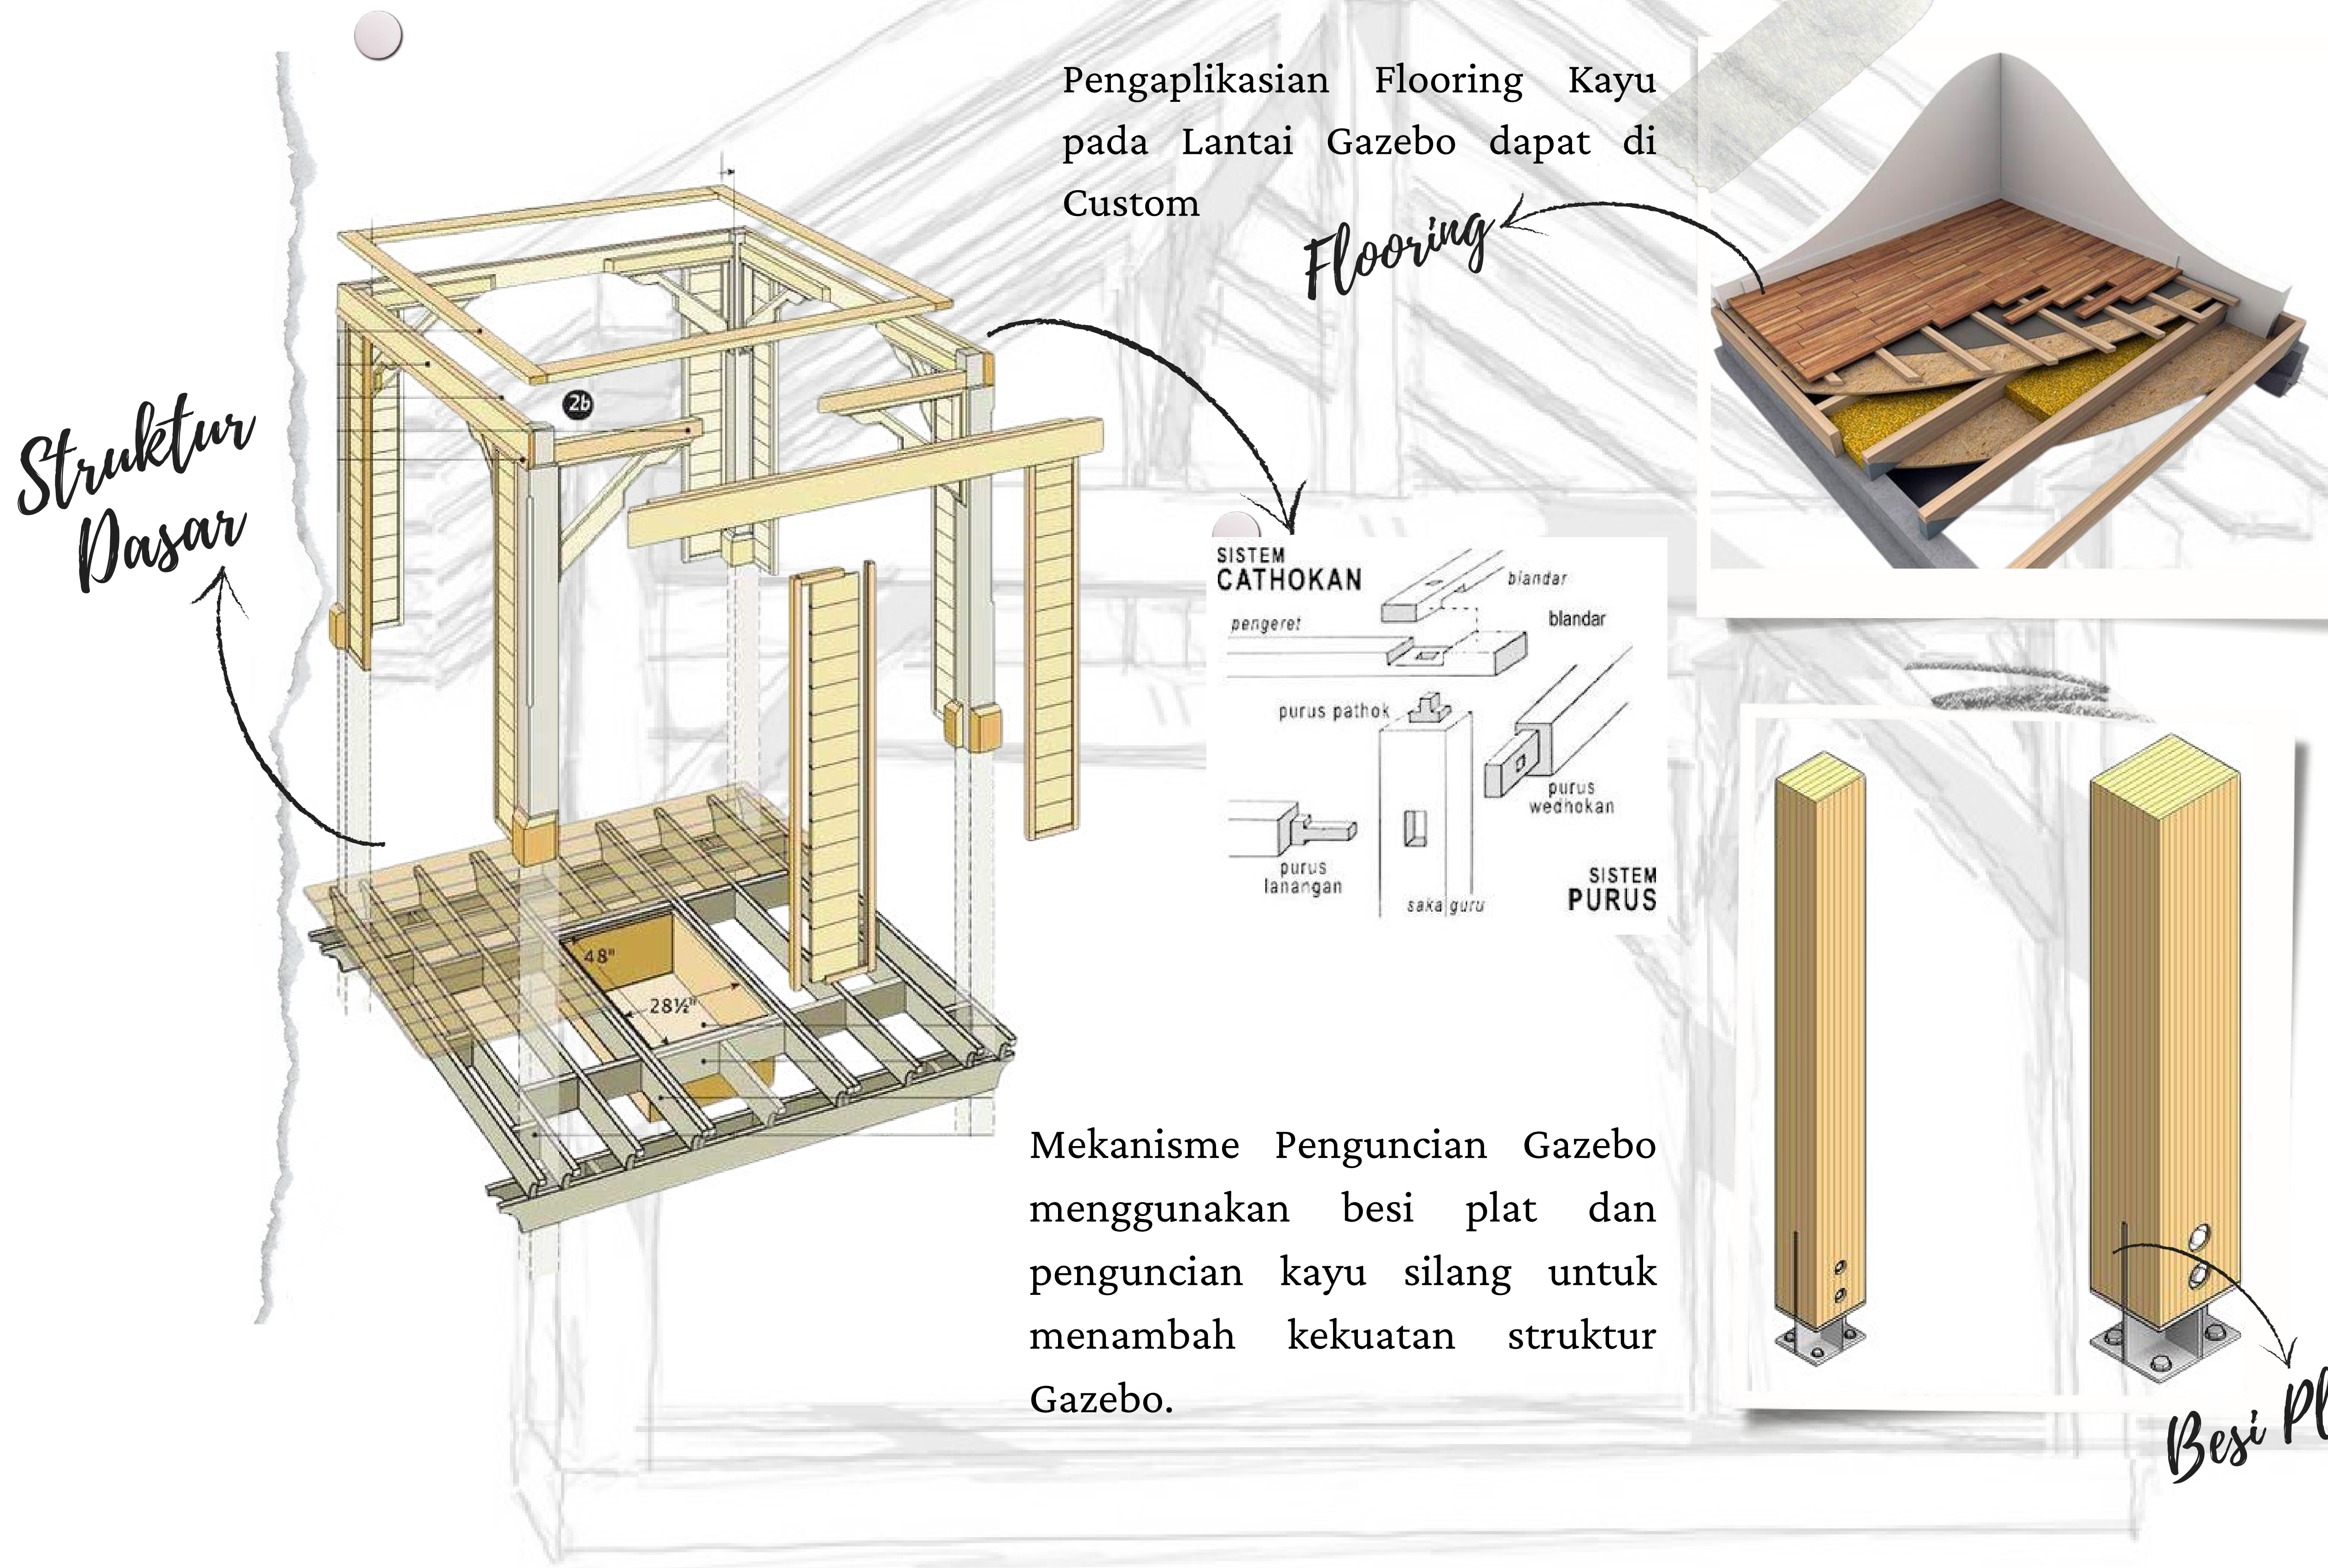

# STRUKTUR-KANOPI PERGOLA

*Sistem Kunci*

*Besi Plat*

*Besi Plat*

3 GAZEBO

*Gazebo Sliding*

*Gazebo Susun*

**Konsep Ruang**

Gazebo adalah salah satu fasilitas dengan ruang-ruang terbuka sebagai alternatif tempat berkumpul dan melakukan kegiatan santai bersama anggota keluarga lainnya, banyak juga yang menyebut saung karena digunakan untuk tempat santai. Kuncinya adalah suasana alami, keakraban, kenyamanan dan keindahan.

# STRUKTUR-GAZEBO

Struktur Atap

Model Besi Plat

Model Gazebo

Gazebo minimalis hingga modern (Custom) dengan berbagai konsep.

# BAGIAN - GAZEBO

Pengaplikasian Flooring Kayu pada Lantai Gazebo dapat di Custom

*Flooring*

*Struktur Dasar*

Mekanisme Penguncian Gazebo menggunakan besi plat dan penguncian kayu silang untuk menambah kekuatan struktur Gazebo.