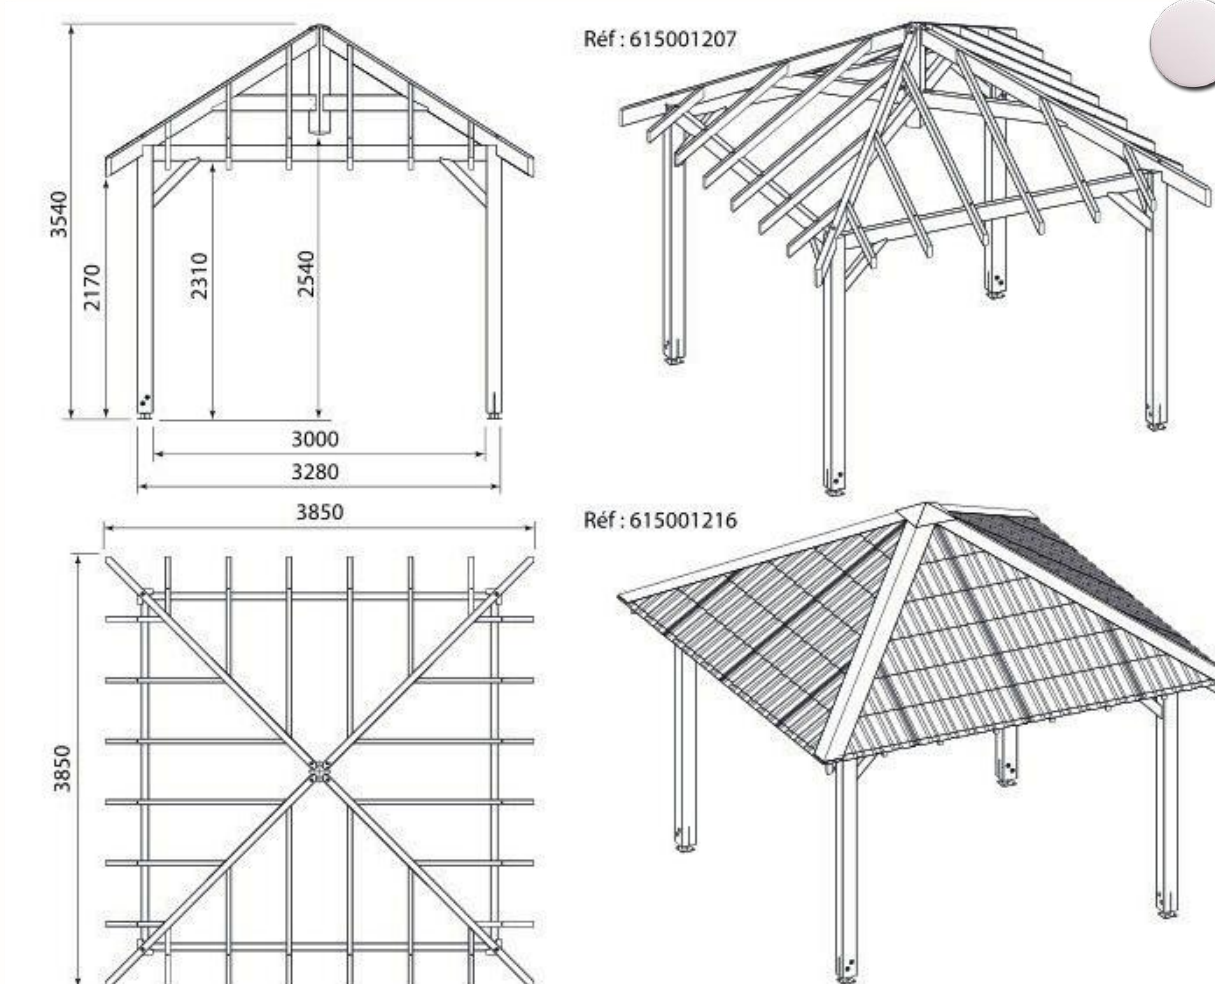

# STRUKTUR-KANOPI PERGOLA

*Triangle gazebo*

**Model Gazebo**

# STRUKTUR-GAZEBO

Struktur Atap

Model Besi Plat

Model Gazebo

Gazebo minimalis hingga modern (Custom) dengan berbagai konsep.