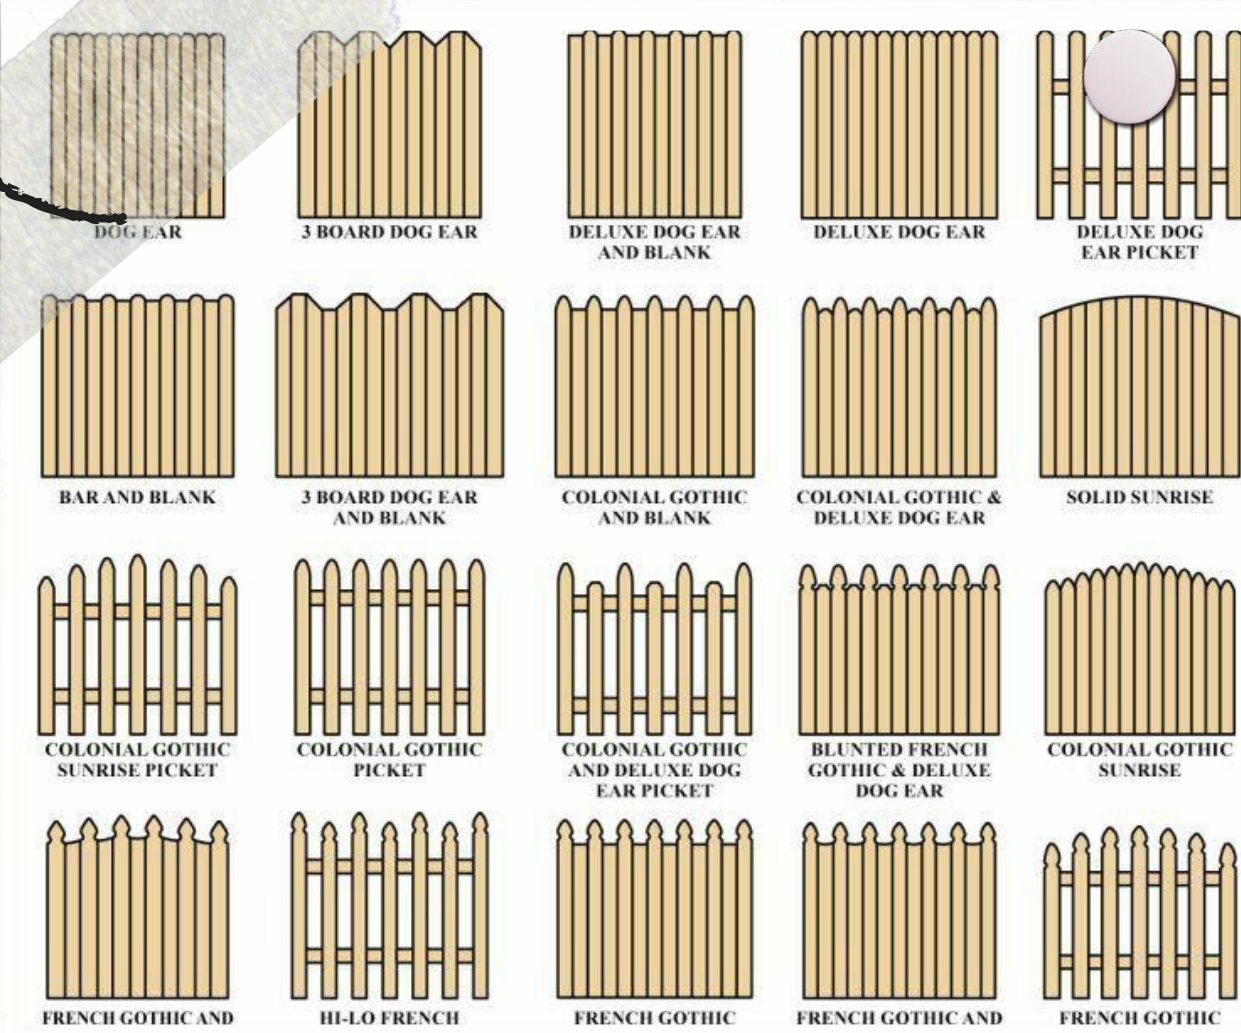

*Classic*

*Model Struktur*

*Sistem Pengunci*

*Struktur Dasar*

Design Pagar dapat diaplikasikan dengan Besi dan Atau sejenis lainnya (Kombinasi dengan Kayu).

**6 JOGLO/PENDOPO**

*Teras Pendopo*

*Rumah Joglo*