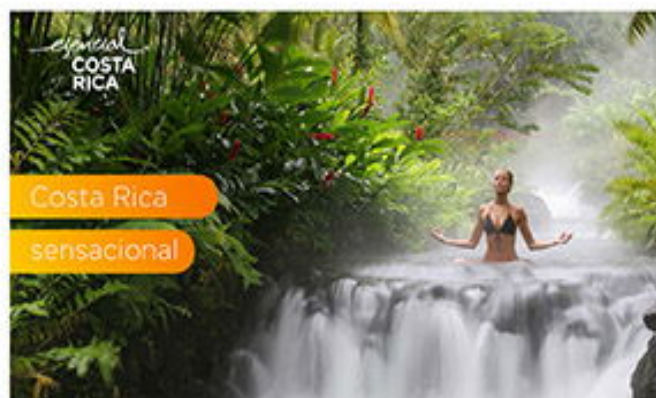

## Panamá y Playa

VUELO DESDE TULUM

DESDE

06 ☀ 05 🌙

**648 USD + 239 USD IMP**  
POR PERSONA EN HABITACIÓN DOBLE

SALIDAS 2024

[CONSULTAR SALIDAS](#)

Costa Rica