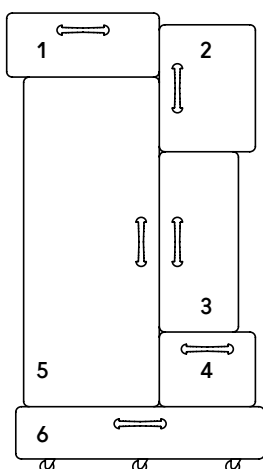

SIGN UP FOR QUICK SHIP

VIEW COLORS

CAD MODELS

ASSEMBLY AND WARRANTY

Back Office Mercato Italia ordini@horm.it 0434 1979 102

Back Office Export Markets orders@horm.it +39 0434 1979 101

**IT** — Ante e scocca in listellare di abete impiallacciato rovere L'esterno dei moduli è rivestito in cuoio. Il modulo M2 è dotato di ripiano e bastone appensabili. Il modulo M3 è dotato di ripiano. Il modulo M6 è una scarpiera. L'armadio è supportato da un carrellino impiallacciato in rovere per un facile spostamento.

	Larghezza Length Longueur Länge Longitud	Profondità Depth Profondeur Tiefe Profundidad	
1	67,5	69	H 30 cm
2	42	56	H 59,5 cm
3	35	47	H 84,5 cm
4	42	54	H 35 cm
5	60	61,5	H 154,5cm
6	110	69	H 24 cm

	Sfumature di blu Nuances of blue Nuances de bleu Blautöne Tonos de azul	Sfumature di verde Nuances of green Nuances de vert Grüntöne Tonos de verde	Sfumature di beige Nuances of beige Nuances de beige Beigetöne Tonos de beige	Multicolor
cm 118 x 70 x 210H 46.5" x 82.7" x 27.6"H	CM9001-6AAZ	CM9001-6AVE	CM9001-6ABE	CM9001-6A5C