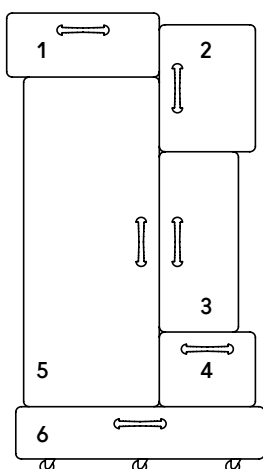

IT — Ante e scocca in listellare di abete impiallacciato rovere L'esterno dei moduli è rivestito in cuoio. Il modulo M2 è dotato di ripiano e bastone appensabili. Il modulo M3 è dotato di ripiano. Il modulo M6 è una scarpiera. L'armadio è supportato da un carrellino impiallacciato in rovere per un facile spostamento.

	Larghezza Length Longueur Länge Longitud	Profondità Depth Profondeur Tiefe Profundidad	Altezza Height Hauteur Altura Höhe
1 >	67,5	69	H 30 cm
2 >	42	56	H 59,5 cm
3 >	35	47	H 84,5 cm
4 >	42	54	H 35 cm
5 >	60	61,5	H 154,5cm
6 >	110	69	H 24 cm