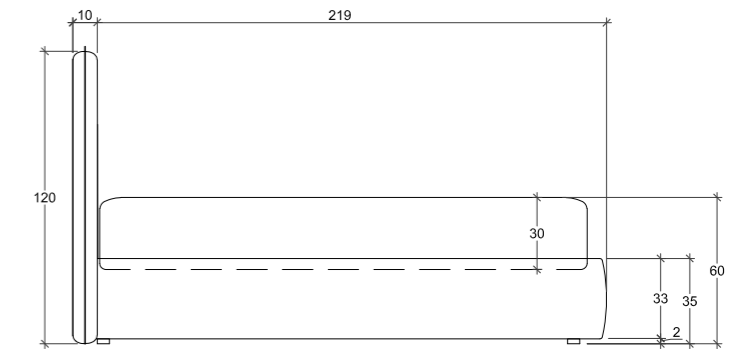

**QUEEN:**  
Mattress: 160cm x 200cm  
Headboard: 196cm W x 120cm H  
Base: 35cm H

**KING:**  
Mattress: 180cm x 200cm  
Headboard: 216cm W x 120cm H  
Base: 35cm H

**SUPERKING:**  
Mattress: 200cm x 200cm  
Headboard: 236cm W x 120cm H  
Base: 35cm H