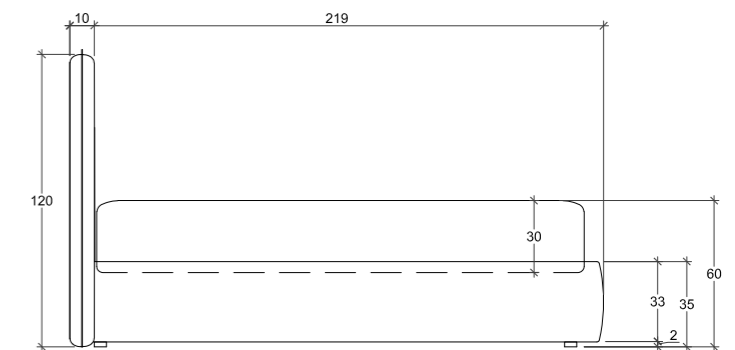

**QUEEN:**  
Mattress: 160cm x 200cm  
Headboard: 196cm W x 120cm H  
Base: 35cm H

**KING:**  
Mattress: 180cm x 200cm  
Headboard: 216cm W x 120cm H  
Base: 35cm H

**SUPERKING:**  
Mattress: 200cm x 200cm  
Headboard: 236cm W x 120cm H  
Base: 35cm H