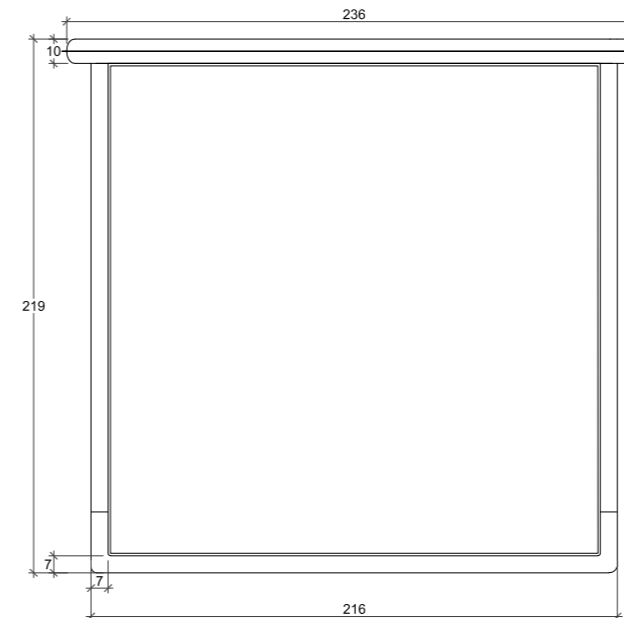

**QUEEN:**  
Mattress: 160cm x 200cm  
Headboard: 246cm W x 90cm H  
Base: 33cm H

**KING:**  
Mattress: 180cm x 200cm  
Headboard: 266cm W x 90cm H  
Base: 33cm H

**SUPERKING:**  
Mattress: 200cm x 200cm  
Headboard: 286cm W x 90cm H  
Base: 33cm H

**QUEEN:**  
Mattress: 160cm x 200cm  
Headboard: 196cm W x 120cm H  
Base: 35cm H

**KING:**  
Mattress: 180cm x 200cm  
Headboard: 216cm W x 120cm H  
Base: 35cm H

**SUPERKING:**  
Mattress: 200cm x 200cm  
Headboard: 236cm W x 120cm H  
Base: 35cm H