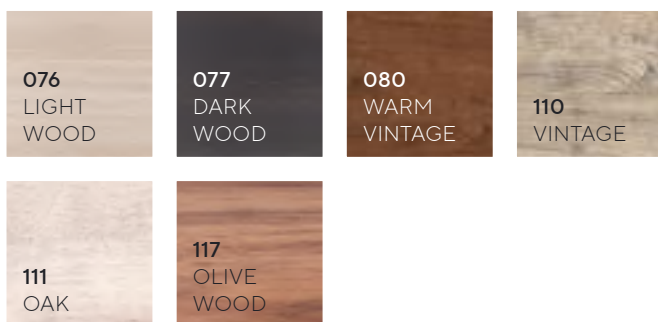

Höjd 1,6 cm
Vikt 960 g
Ref. 036

Välj ditt tryck

VALFRI

Skapa en unik atmosfär och höj din polyesterserveringsbricka med ett fantastiskt tryck från våra Wood, Stone eller Colour-kollektioner.

W Wood

Upptäck vårt urval av sex noggrant utvalda trätryck, designade för att framhäva det bästa av din bricka. Välj det tryck som perfekt kompletterar din inredning.