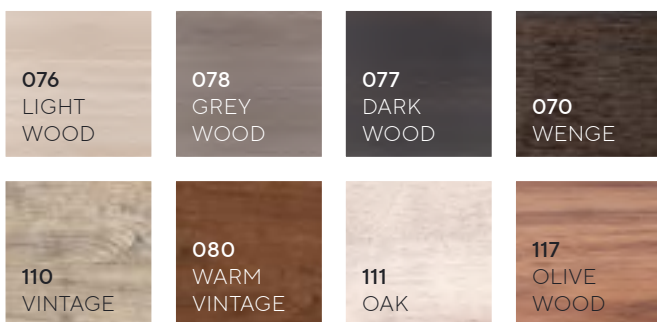

Välj ditt tryck

Piffa upp din måltid med våra stiliga, FSC®-certifierade, pappersbaserade brickor! Utforska våra designar och välj bland kollektioner som Wood, Stone, Unicolour, Lights of Nature och Wabi Sabi. Vill du ha något unikt? Personalisera din bricka och gör den verkligen din egen!

W Wood

FRAM & BAK

Ge din restaurang en touch av naturen med våra tidlösa trätryck. Med 8 färger att välja mellan kan vi snabbt matcha din atmosfär och ditt varumärke perfekt. Dessa trätryck passar vackert med vår strukturerade Craft Tray-serie och ser stiliga ut på de släta brickorna.