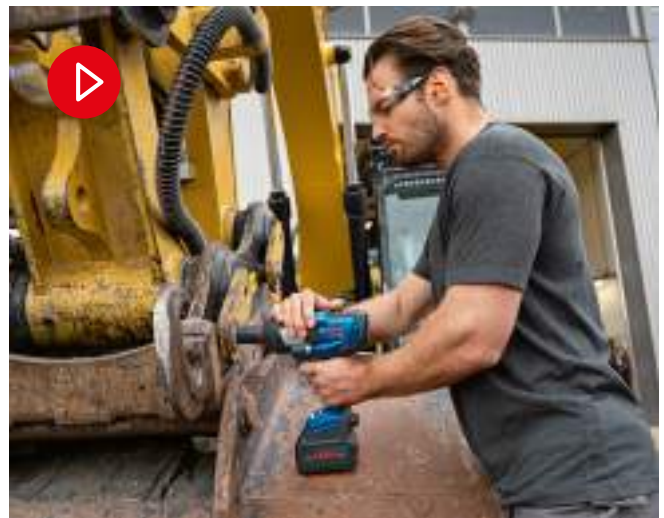

Par de apriete 1.600 Nm

18V. 3/4" quadrado exterior + Inserção com anel retentor e furo de fixação. Interface HMI + LED. Binário de aperto 1600 Nm / 2200 Nm desaperto. Máx. 2.350 ipm. Regulação de velocidade 0-800/1300/1750 rpm. 2 Modos pré-determinados + M16-M33. 3,2 kg.

Ref.: 06019M1002

**759,00 €*
949,00 €****

Inclui módulo de conexão Bluetooth

Inclui: **2 Baterias ProCORE18V 8,0 Ah.** 1 Carregador GAL 1880 CV. Mala L-BOXX 136.