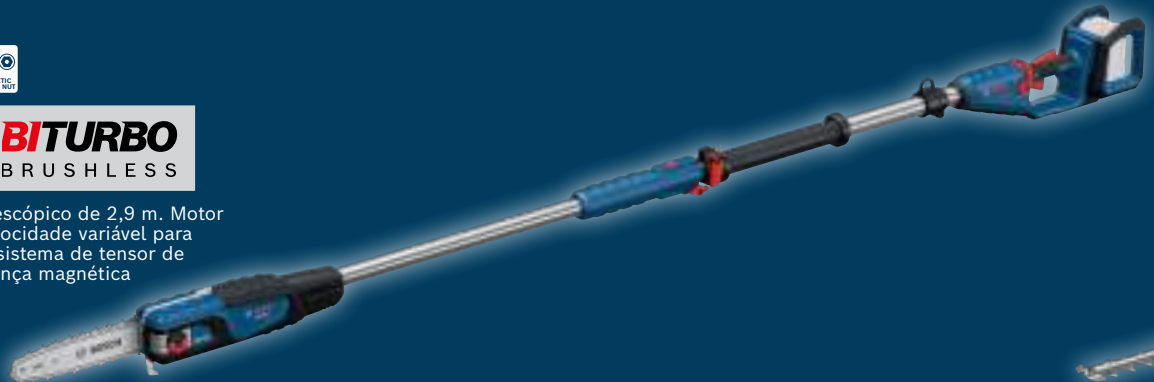

NOVIDADE

**ELETROSERRA TELESCÓPICA
SEM FIO GKE 18V-25 TP
PROFESSIONAL**

Ref.: 06008D6000

**385,00 €*
482,00 €****

BITURBO
BRUSHLESS

18V. Motor BRUSHLESS. Cabo telescópico de 2,9 m. Motor brushless de 18V e controle de velocidade variável para cortes precisos. Design robusto e sistema de tensor de corrente com com porca de segurança magnética para baixa manutenção.

Disponível março 2025.