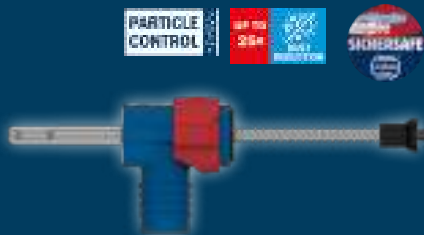

Disponível março 2025.

NOVIDADE NOVOS ACESSÓRIOS DUST CONTROL

BROCAS EXPERT SDS CLEAN PLUS-8X PARA INSTALADORES

Broca 6 mm

Ref.: 2608901755

38,95 €*

43,37 €**

Broca 6,5 mm