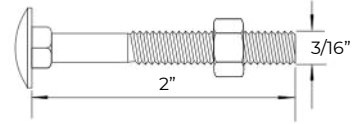

PARAFUSO FRANCÊS COM PORCA SEXTAVADA

APLICAÇÕES

São muito utilizados em carrocerias de caminhões, carretas, arados de tração animal e mecânica, bancos para jardins, abraçadeiras para eletro ferragens e irrigação, quadras esportivas, cercas de madeira, construção naval, placas de sinalização, suportes para TV, vigamento de casas e galpões.