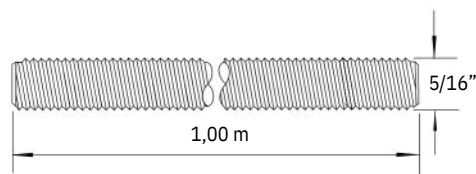

5/16" x 130

5/16" x 140

5/16" x 150

BARRA ROSCADA

APLICAÇÕES

Destinadas para uso mecânico e na montagem de estruturas para instalações elétricas industriais, dutos de refrigeração, rebaixos de tetos falsos, etc. Além disso, muitos usuários cortam essas barras conforme as suas necessidades em substituição a parafusos não encontrados no mercado.