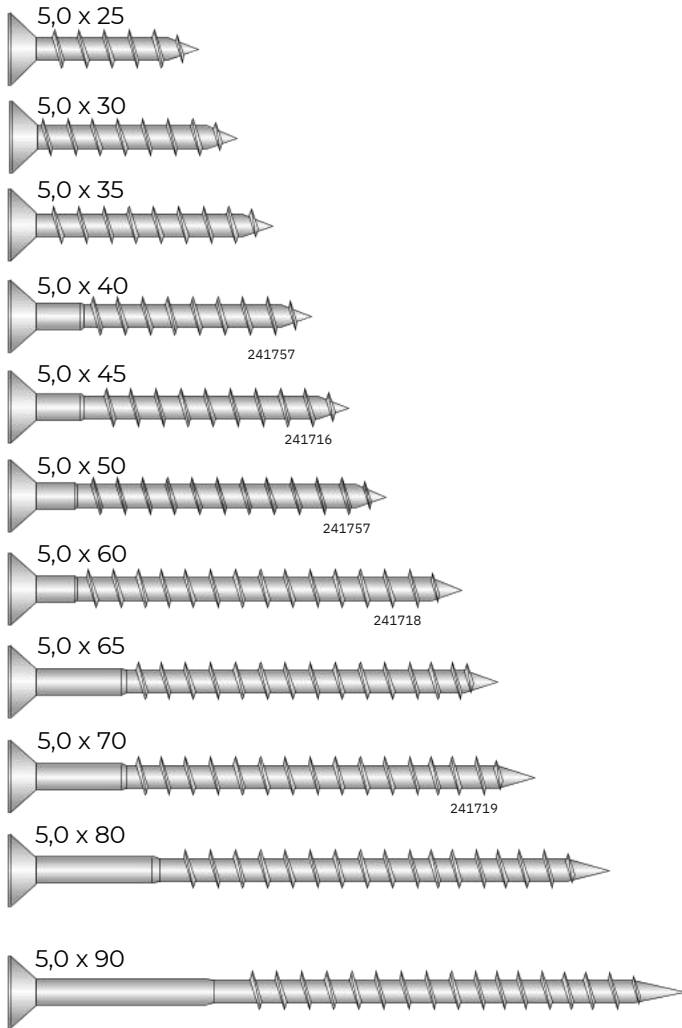

241715

4,5 x 60

PARAFUSO CHIPBOARD CABEÇA CHATA FENDA PHILLIPS

APLICAÇÕES

São fixadores desenvolvidos exclusivamente para a indústria moveleira, utilizados na fabricação de móveis em madeiras leves (pinus e aglomerados) e MDF.