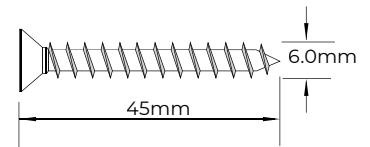

PARAFUSO CHIPBOARD CABEÇA CHATA FENDA PHILLIPS

APLICAÇÕES

São fixadores desenvolvidos exclusivamente para a indústria moveleira, utilizados na fabricação de móveis em madeiras leves (pinus e aglomerados) e MDF.

3,0 x 10

3,0 x 12

3,0 x 14

3,0 x 16

3,0 x 20

3,0 x 22

3,0 x 25

3,0 x 30

4,0 x 12

241704

4,0 x 14

4,0 x 16

241705

4,0 x 20

241706

4,0 x 22

4,0 x 25

241707

4,0 x 30

241708

4,0 x 35

241709

4,0 x 40

241710

4,0 x 45

241754

4,0 x 50

241755

3,5 x 12

3,5 x 14

3,5 x 16

241699

3,5 x 20

241753

3,5 x 22

3,5 x 25

241700

3,5 x 30

241701

3,5 x 35

241702

3,5 x 40

241703

4,5 x 16

4,5 x 20

4,5 x 22

4,5 x 25

241711

4,5 x 30

4,5 x 35

241712

4,5 x 40

241713

4,5 x 45

241714

4,5 x 50

241715

4,5 x 60