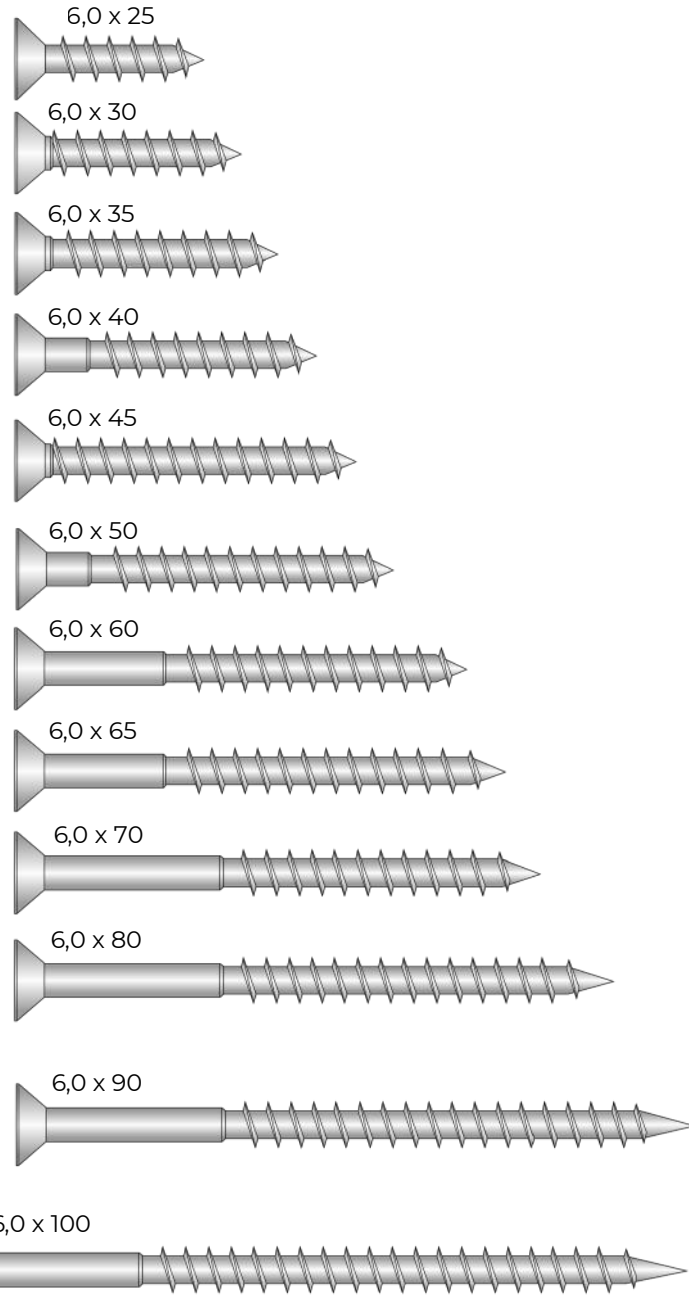

241715

4,5 x 60

PARAFUSO CHIPBOARD CABEÇA CHATA FENDA PHILLIPS

APLICAÇÕES

São fixadores desenvolvidos exclusivamente para a indústria moveleira, utilizados na fabricação de móveis em madeiras leves (pinus e aglomerados) e MDF.