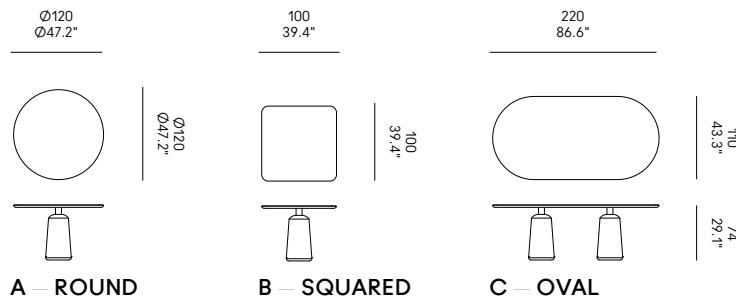

IT	EN	FR	ES	DE
(01) MVA	Verniciato Acciaio Hamilton	Painted Hamilton Steel	Peint en Acier Hamilton	Pintado de Hamilton Acero	Lackiertes Stahl Hamilton
(01) MVB	Verniciato Bronzo	Painted Bronze	Peint en Bronze	Pintado de Bronce	Lackiertes Bronze
(01) MVO	Verniciato Oro Cortez	Painted Gold Cortez	Peint en Or Cortez	Pintado de Oro Cortez	Lackiertes Gold Cortez
(05) MC	Marmo Carrara	Carrara Marble	Marbre Carrara	Mármol Carrara	Carrara-Marmor
(05) ME	Marmo Emperador	Emperador Marble	Marbre Emperador	Mármol Emperador	Emperador-Marmor
(05) MM	Marmo Marquina	Marquina Marble	Marbre Marquina	Mármol Marquina	Marquina-Marmor
(06) FA	Fenix Acciaio Hamilton	Fenix Hamilton Steel	Fenix Acier Hamilton	Fenix Hamilton Stahl	Fenix Acero Hamilton
(06) FN	Fenix Nero Ingo	Fenix Black Ingo	Fenix Noir Ingo	Fenix Negro Ingo	Fenix Schwarz Ingo
(06) FO	Fenix Oro Cortez	Fenix Gold Cortez	Fenix Or Cortez	Fenix Oro Cortez	Fenix Gold Cortez
(07) VR3005	Vetro Verniciato Rosso Ral3005	Painted Glass Red Ral3005	Verre Peint Rouge Ral3005	Vidrio Pintado Rojo Ral3005	Lackiertes Glas Rot Ral3005
(07) VR7006	Vetro Verniciato Beige Ral7006	Painted Glass Beige Ral7006	Verre Peint Beige Ral7006	Vidrio Pintado Beige Ral7006	Lackiertes Glas Beige Ral7006
(07) VR7013	Vetro Verniciato Bruno Ral7013	Painted Glass Brown Ral7013	Verre Peint Brun Ral7013	Vidrio Pintado Marrón Ral7013	Lackiertes Glas Braun Ral7013
(07) VR7024	Vetro Verniciato Grafite Ral7024	Painted Glass Graphite Ral7024	Verre Peint Graphite Ral7024	Vidrio Pintado Grafito Ral7024	Lackiertes Glas Graphit Ral7024
(07) VR7037	Vetro Verniciato Grigio Ral7037	Painted Glass Gray Ral7037	Verre Peint Gris Ral7037	Vidrio Pintado Gris Ral7037	Lackiertes Glas Grau Ral7037
(07) VR9011	Vetro Verniciato Nero Ral9011	Painted Glass Black Ral9011	Verre Peint Noir Ral9011	Vidrio Pintado Negro Ral9011	Lackiertes Glas Schwarz Ral9011
(07) VR9016	Vetro Verniciato Bianco Ral9016	Painted Glass White Ral9016	Verre Peint Blanc Ral9016	Vidrio Pintado Blanco Ral9016	Lackiertes Glas Weiß Ral9016