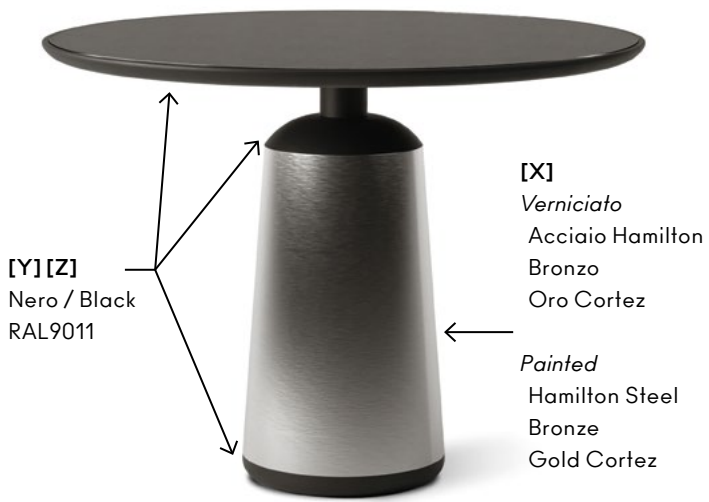

FINITURE
MARMO

COLORI
FENIX

COLORI
METALLO

VETRO
VERNICIATO

MODELLI
CAD

MONTAGGIO
E GARANZIA

Back Office
Mercato Italia ordini@horm.it
0434 1979 102

Back Office
Export Markets orders@horm.it
+39 0434 1979 101

IT – Gambe in cemento colato in stampo. Sulla superficie centrale delle gambe [X] viene applicata una vernice con finitura come riportato nella tabella prezzi. La parte superiore e inferiore delle gambe [Y] e il bordo del top del tavolo [Z] sono sempre verniciati nero RAL9011. Il top è disponibile in MDF accoppiato a marmo, Fenix o vetro retroverniciato.

EN – Concrete legs cast in a mold. A finish paint, as specified in the price list, is applied to the central outer surface of the legs [X]. The top and bottom parts of the legs [Y] and the edge of the tabletop [Z] are always painted black RAL9011. The top is available in MDF paired with marble, Fenix, or back-painted glass.

FR – Pieds en béton moulé. Une peinture de finition, comme indiqué dans le tableau des prix, est appliquée sur la surface centrale des pieds [X]. Les parties supérieure et inférieure des pieds [Y] et le bord du plateau [Z] de table sont toujours peints en noir RAL9011. Le plateau est disponible en MDF associé à du marbre, du Fenix ou du verre peint à l'arrière.

DE – Beine aus Beton, gegossen in eine Form. Auf die äußere zentrale Oberfläche der Beine [X] wird eine Finishfarbe aufgetragen, wie in der Preisliste angegeben. Die oberen und unteren Teile der Beine [Y] sowie der Rand der Tischplatte [Z] sind immer in Schwarz RAL9011 lackiert. Die Tischplatte ist in MDF erhältlich, kombiniert mit Marmor, Fenix oder rückseitig lackiertem Glas.