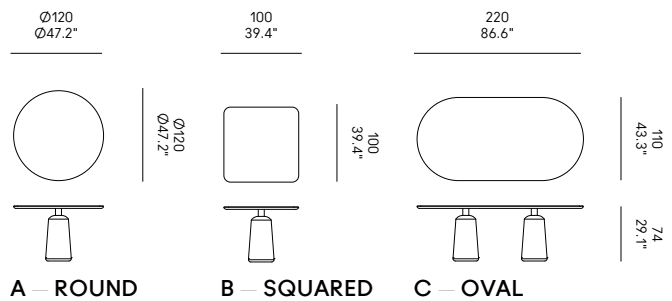

FINITURE
MARMO

COLORI
FENIX

COLORI
METALLO

VETRO
VERNICIATO

MODELLI
CAD

MONTAGGIO
E GARANZIA

Back Office
Mercato Italia ordini@horm.it
0434 1979 102

Back Office
Export Markets orders@horm.it
+39 0434 1979 101

IT – Gambe in cemento colato in stampo. Sulla superficie centrale delle gambe [X] viene applicata una vernice con finitura come riportato nella tabella prezzi. La parte superiore e inferiore delle gambe [Y] e il bordo del top del tavolo [Z] sono sempre verniciati nero RAL9011. Il top è disponibile in MDF accoppiato a marmo, Fenix o vetro retroverniciato.

EN – Concrete legs cast in a mold. A finish paint, as specified in the price list, is applied to the central outer surface of the legs [X]. The top and bottom parts of the legs [Y] and the edge of the tabletop [Z] are always painted black RAL9011. The top is available in MDF paired with marble, Fenix, or back-painted glass.

FR – Pieds en béton moulé. Une peinture de finition, comme indiqué dans le tableau des prix, est appliquée sur la surface centrale des pieds [X]. Les parties supérieure et inférieure des pieds [Y] et le bord du plateau [Z] de table sont toujours peints en noir RAL9011. Le plateau est disponible en MDF associé à du marbre, du Fenix ou du verre peint à l'arrière.

DE – Beine aus Beton, gegossen in eine Form. Auf die äußere zentrale Oberfläche der Beine [X] wird eine Finishfarbe aufgetragen, wie in der Preisliste angegeben. Die oberen und unteren Teile der Beine [Y] sowie der Rand der Tischplatte [Z] sind immer in Schwarz RAL9011 lackiert. Die Tischplatte ist in MDF erhältlich, kombiniert mit Marmor, Fenix oder rückseitig lackiertem Glas.