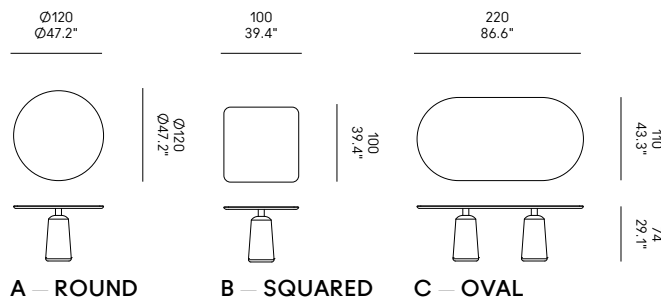

VEDI LE
FINITURE

MODELLI
CAD

MONTAGGIO
E GARANZIA

Back Office Commerciale / Sales Back Office

Italia	0434 1979 102	ordini@horm.it		https://wa.me/3904341979102
World	+39 0434 1979 101	orders@horm.it		https://wa.me/3904341979101

IT – Gambe in cemento colato in stampo. Sulla superficie centrale delle gambe [X] viene applicata una vernice con finitura come riportato nella tabella prezzi. La parte superiore e inferiore delle gambe [Y] e il bordo del top del tavolo [Z] sono sempre verniciati nero RAL9011. Il top è disponibile in MDF accoppiato a marmo, Fenix o vetro retroverniciato.

EN – Concrete legs cast in a mold. A finish paint, as specified in the price list, is applied to the central outer surface of the legs [X]. The top and bottom parts of the legs [Y] and the edge of the tabletop [Z] are always lacquered black RAL9011. The top is available in MDF paired with marble, Fenix, or back-lacquered glass.

FR – Pieds en béton moulé. Une peinture de finition, comme indiqué dans le tableau des prix, est appliquée sur la surface centrale des pieds [X]. Les parties supérieure et inférieure des pieds [Y] et le bord du plateau [Z] de table sont toujours laqués en noir RAL9011. Le plateau est disponible en MDF associé à du marbre, du Fenix ou du verre laqué à l'arrière.

DE – Beine aus Beton, gegossen in eine Form. Auf die äußere zentrale Oberfläche der Beine [X] wird eine Finishfarbe aufgetragen, wie in der Preisliste angegeben. Die oberen und unteren Teile der Beine [Y] sowie der Rand der Tischplatte [Z] sind immer in Schwarz RAL9011 lackiert. Die Tischplatte ist in MDF erhältlich, kombiniert mit Marmor, Fenix oder rückseitig lackiertem Glas.