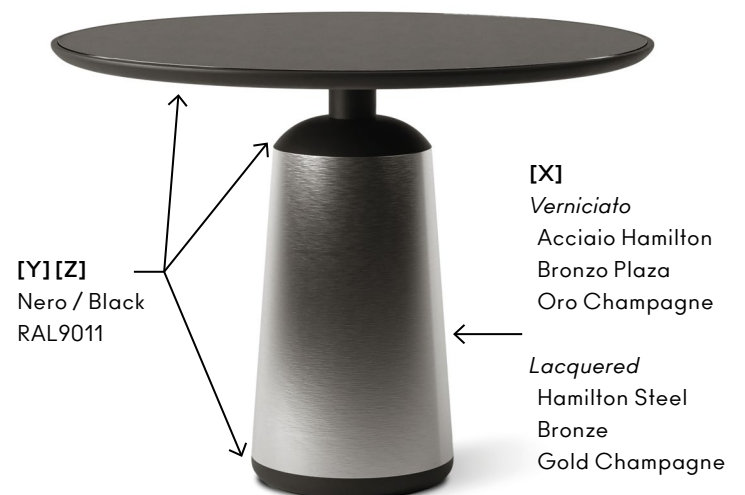

VEDI LE
FINITURE

MODELLI
CAD

MONTAGGIO
E GARANZIA

Back Office Commerciale / Sales Back Office

Italia	0434 1979 102	ordini@horm.it		https://wa.me/3904341979102
World	+39 0434 1979 101	orders@horm.it		https://wa.me/3904341979101

IT – Gambe in cemento colato in stampo. Sulla superficie centrale delle gambe [X] viene applicata una vernice con finitura come riportato nella tabella prezzi. La parte superiore e inferiore delle gambe [Y] e il bordo del top del tavolo [Z] sono sempre verniciati nero RAL9011. Il top è disponibile in MDF accoppiato a marmo, Fenix o vetro retroverniciato.

EN – Concrete legs cast in a mold. A finish paint, as specified in the price list, is applied to the central outer surface of the legs [X]. The top and bottom parts of the legs [Y] and the edge of the tabletop [Z] are always lacquered black RAL9011. The top is available in MDF paired with marble, Fenix, or back-lacquered glass.

FR – Pieds en béton moulé. Une peinture de finition, comme indiqué dans le tableau des prix, est appliquée sur la surface centrale des pieds [X]. Les parties supérieure et inférieure des pieds [Y] et le bord du plateau [Z] de table sont toujours laqués en noir RAL9011. Le plateau est disponible en MDF associé à du marbre, du Fenix ou du verre laqué à l'arrière.

DE – Beine aus Beton, gegossen in eine Form. Auf die äußere zentrale Oberfläche der Beine [X] wird eine Finishfarbe aufgetragen, wie in der Preisliste angegeben. Die oberen und unteren Teile der Beine [Y] sowie der Rand der Tischplatte [Z] sind immer in Schwarz RAL9011 lackiert. Die Tischplatte ist in MDF erhältlich, kombiniert mit Marmor, Fenix oder rückseitig lackiertem Glas.