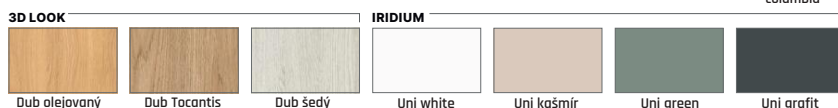

Magnetic 8

3D LOOK, PRIMO

7928 Kč

8513 Kč

IRIDIUM, CPL

8940 Kč

9525 Kč