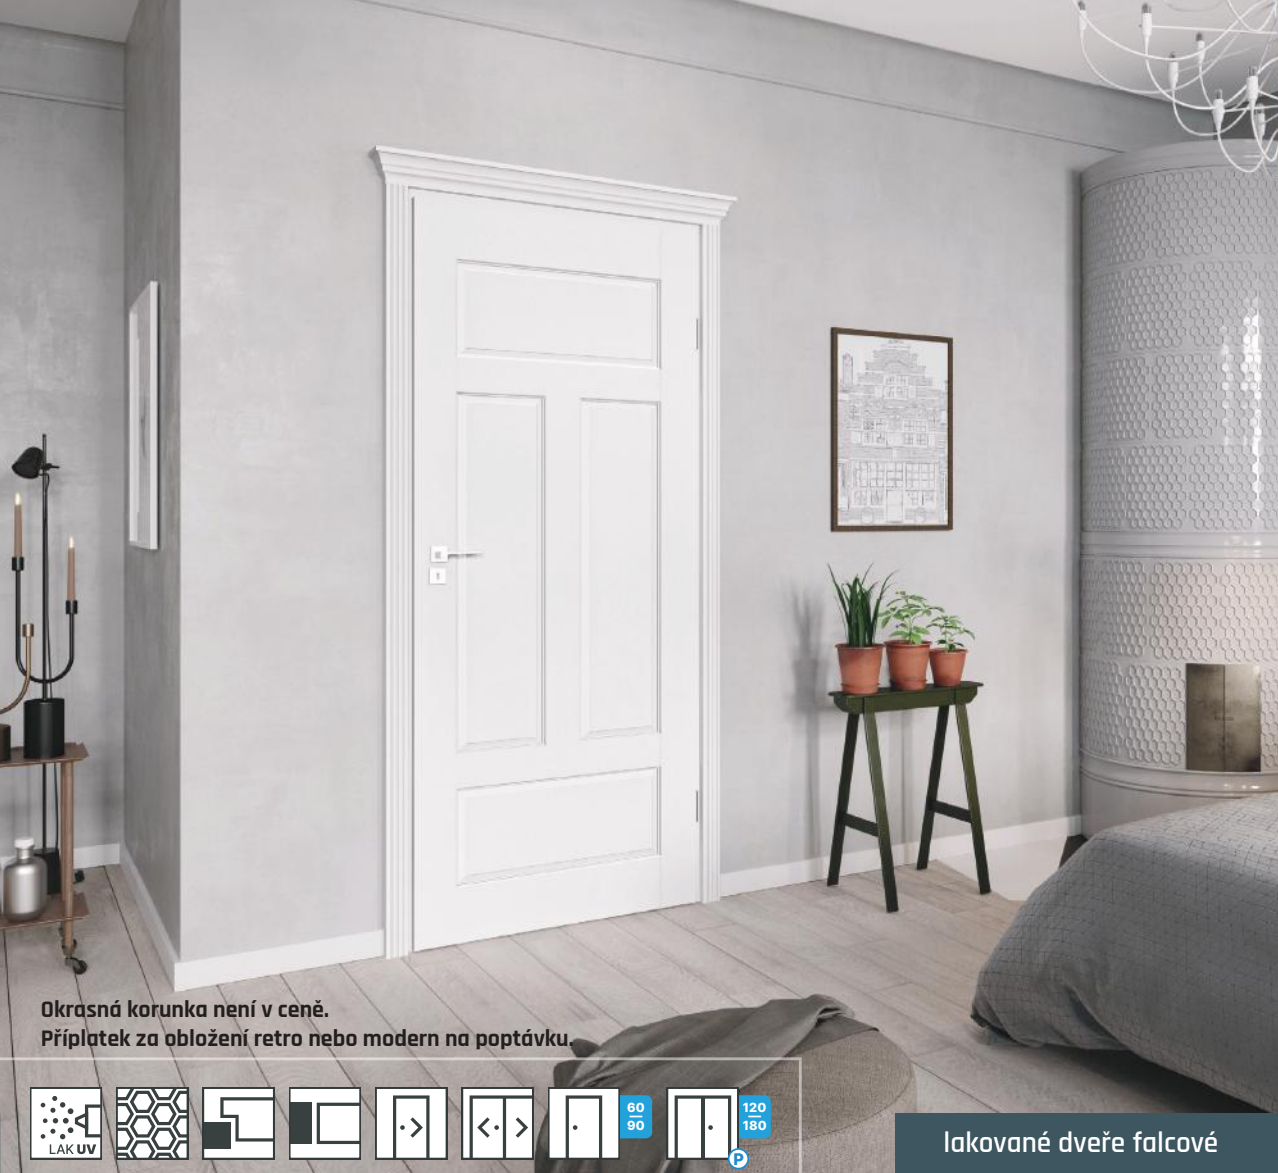

Bílý

komplet se zárubní od 75mm-180mm
komplet se zárubní od 180mm-300mm

Okrasná korunka není v ceně.
Příplatek za obložení retro nebo modern na poptávku.

lakované dveře falcové

CLASSEN

Lak UV

Bílý

Záklopka 60 mm nebo 80 mm v ceně