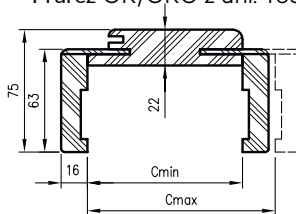

Průřez OR/ORC z uhl. T63