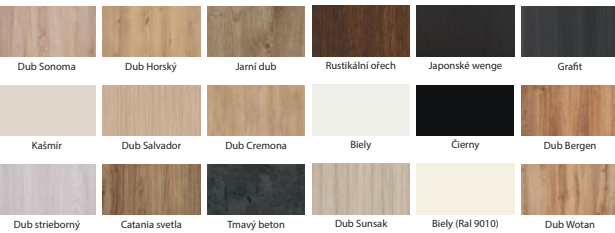

Základka 60 mm nebo 80 mm v ceně

IMPERIODOOR® MARGO

Margo 2

Margo 1

Top Decor **8051 Kč** **8773 Kč**
 CPL **8656 Kč** **9371 Kč**

Top Decor **8051 Kč** **8773 Kč**
 CPL **8656 Kč** **9371 Kč**

Záklopka 60 mm nebo 80 mm v ceně