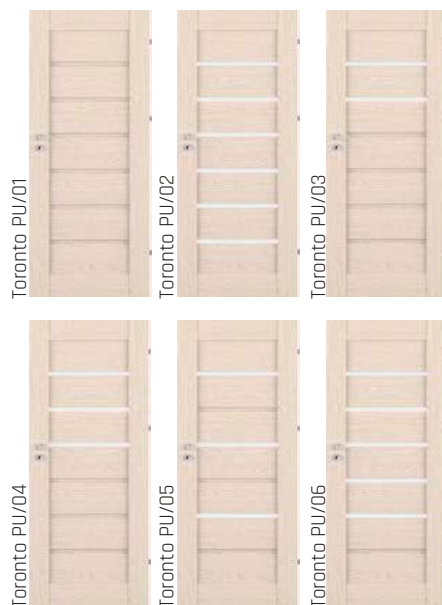

TORONTO

GRUPA PP ◆◆◆◆◆

Toronto Canada
8794 Kč 8367 Kč
9647 Kč 9220 Kč

GRUPA CPL ◆◆◆◆◆

GRUPA CLPL ◆◆◆◆◆

GRUPA FF ◆◆◆◆◆

Toronto Canada
7055 Kč 6759 Kč
7777 Kč 7481 Kč

CANADA