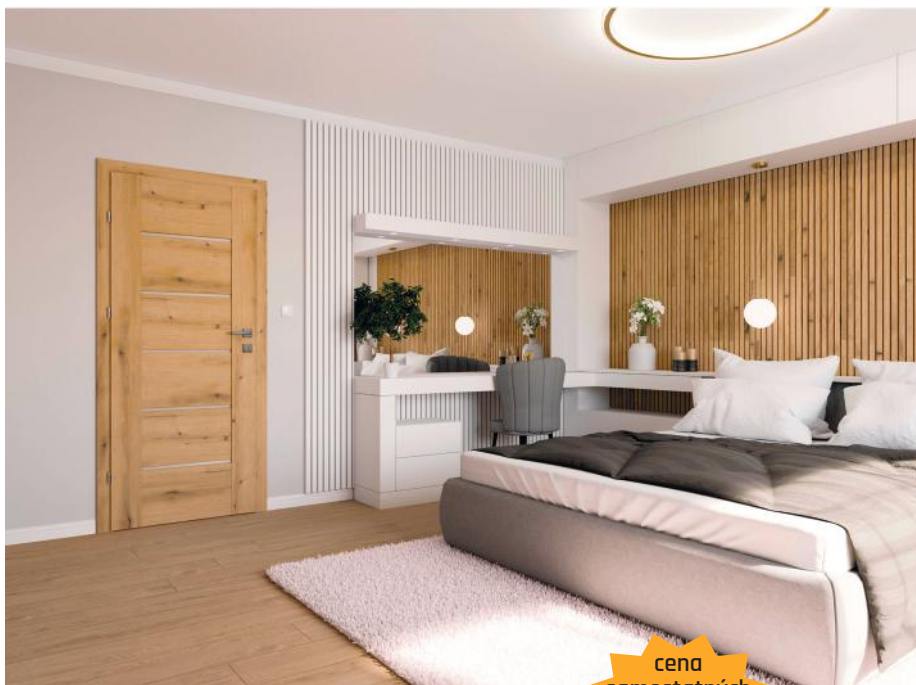

Povrchová úprava AntiFinger

SKLADEM IHNED K ODBĚRU!

- Dveře FALCOVÉ AURI 0, 600-900 mm,
- Laminat-Cell bílá matná, dub evoke, kašmír mat
- zárubeň regulovaná od 80 do 305 mm,
- záklopy 80 mm, česká norma
- zámek na klíč BB
- za příplatek zámek PZ, WC – 182 Kč