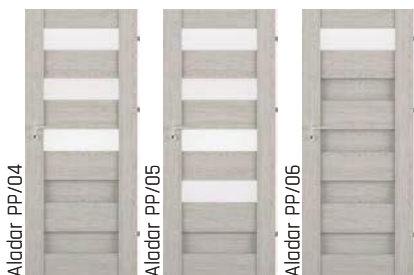

ALADAR

MILLA

GRUPA PP ◆◆◆◆◆◆

Aladar	Milla
8138 Kč	9188 Kč
8991 Kč	10 041 Kč

GRUPA CPL ◆◆◆◆◆◆

GRUPA CLPL ◆◆◆◆◆◆

GRUPA FF ◆◆◆◆◆◆

Aladar	Milla
6694 Kč	7448 Kč
7416 Kč	8170 Kč

■ komplet se zárubní od 60mm-180mm
■ komplet se zárubní od 180mm-300mm