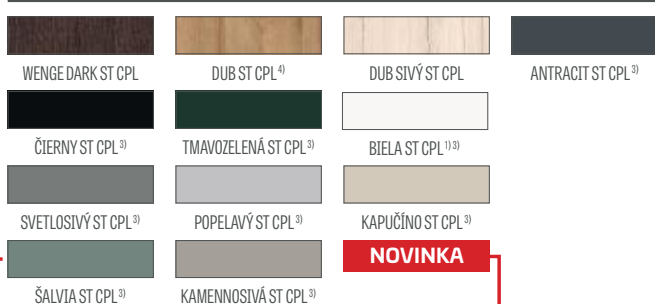

CPL

8900 Kč 9619 Kč