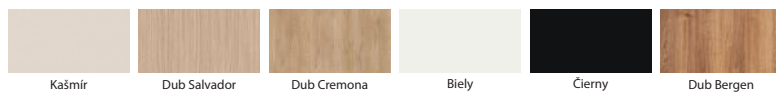

Irys 01
Zrcadlo

Top Decor	10 436 Kč	11 158 Kč	Top Decor	9694 Kč	10 416 Kč	Top Decor	13 558 Kč	14 279 Kč
CPL	11 481 Kč	12 196 Kč	CPL	10 739 Kč	11 454 Kč	CPL	14 603 Kč	15 318 Kč

CPL

Top Decor

VIVENTO

NIAGARA BLACK STANDARD