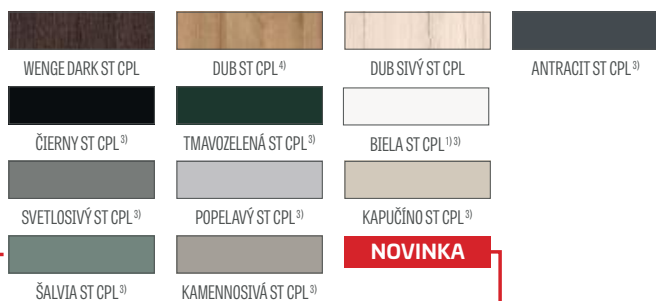

8494 Kč 9213 Kč

NOVINKA

KAMELIA 4

KAMELIA 5

KAMELIA 6

CPL

8494 Kč 9213 Kč

NOVINKA