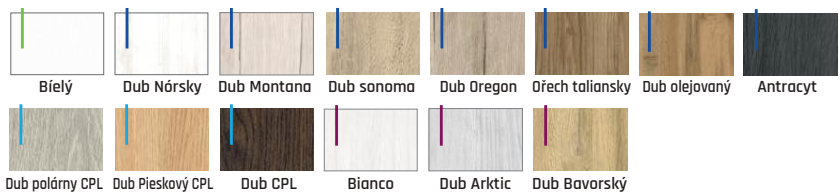

ZITRON 10 ZITRON 20 ZITRON 30 ZITRON 40

ZITRON 50 ZITRON 60 ZITRON 70 ZITRON 80

		6661 Kč	7481 Kč
		7317 Kč	8138 Kč

Folia Finish

Folia 3D

CPL laminat

PP platinum

VOSTER[®] MURANO