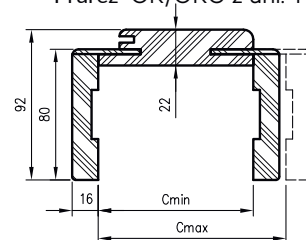

Průřez OR/ORC z uhl. T80