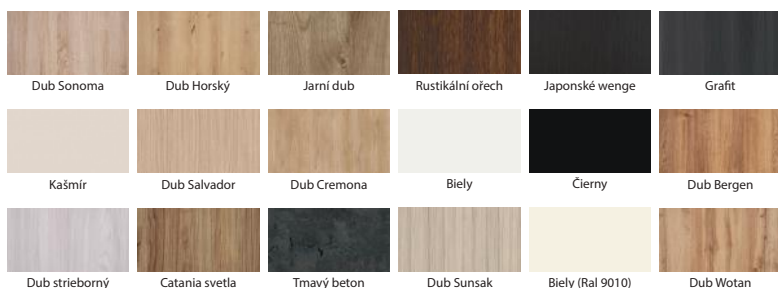

Top Decor	9845 Kč	10567 Kč	Top Decor	8360 Kč	9082 Kč
CPL	10 890 Kč	11 605 Kč	CPL	9405 Kč	10 120 Kč

- Komplet se zárubní
  Od 80mm-180mm
- Komplet se zárubní
  Od 180mm-300mm

Záklopka 60 mm nebo 80 mm v ceně

Top Decor

CPL