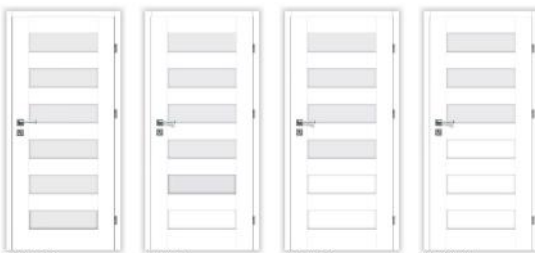

ROCCO 40 ROCCO 50

		6669 Kč	7481 Kč
		7317 Kč	8139 Kč

Folia Finish

Folia 3D

CPL laminat

PP platinum

Příplatek za zárůčku 80mm - 271 Kč

VOSTER® ZITRON