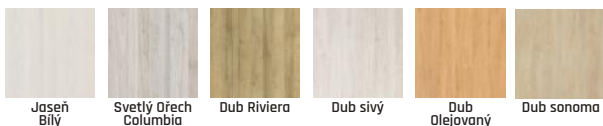

Základka 60 mm nebo 80 mm v ceně

3D LOOK

IRIDIUM

CPL

3D LOOK

7643 Kč

8228 Kč

IRIDIUM, CPL

8250 Kč

8835 Kč

- komplet se zárubní od 75mm-180mm
- komplet se zárubní od 180mm-300 mm