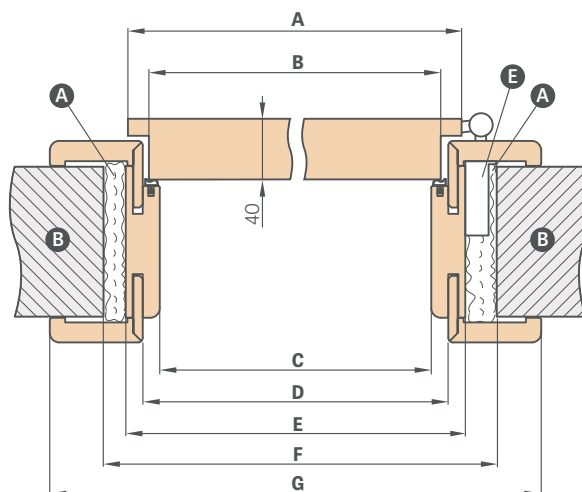

maskovací páska
6 cm nebo 8 cm

instruktační film o montáži:
<https://youtu.be/habWXYCI98c>

SCHÉMA NASTAVITELNÉ ZÁRUBNĚ

Šířka dveří	A	B	C	D	E	F	G
„60“	644	618	604	626	648	688	746* / 786**
„65“	695	669	655	677	699	739	797* / 837**
„70“	744	718	704	726	748	788	846* / 886**
„75“	795	769	755	777	799	839	897* / 937**
„80“	844	818	804	826	848	888	946* / 986**
„85“	895	869	855	877	899	939	997* / 1037**
„90“	944	918	904	926	948	988	1046* / 1086**
„95“	995	969	955	977	999	1039	1097* / 1137**
„100“	1044	1018	1004	1026	1048	1088	1146* / 1186**
„110“	1144	1118	1104	1126	1148	1188	1246* / 1286**