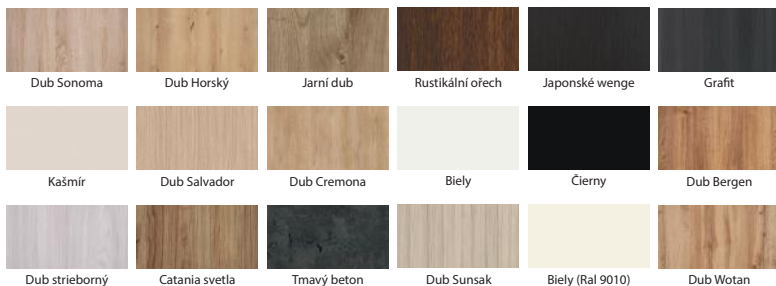

Černá skla
za příplatek
279 Kč

Top Decor

8199 Kč

8917 Kč

CPL

8876 Kč

9591 Kč

komplet se zárubní
od 80mm-180mm
 komplet se zárubní
od 180mm-300mm

Top Decor

CPL

Záklopka 60 mm nebo 80 mm v ceně