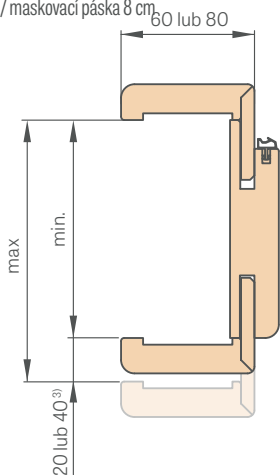

ROZSAH NASTAVENÍ NASTAVITELNÉ ZÁRUBNĚ

maskovací páska 6 cm / maskovací páska 8 cm

³⁾ 40 mm pro rozsah 300–340 mm

V zárubni s rozsahem nastavení 65–80 mm je třeba jazýček úhelníku seříznout na požadovaný rozsah.

USAZENÍ ZÁRUBNĚ

instruktační film o montáži:
<https://youtu.be/habWXYCI98c>