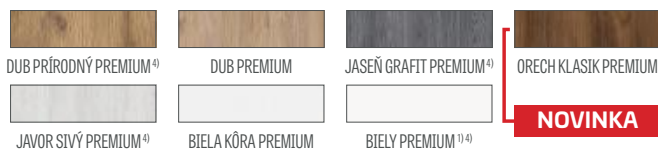

PREMIUM

MAGNOLIA 4