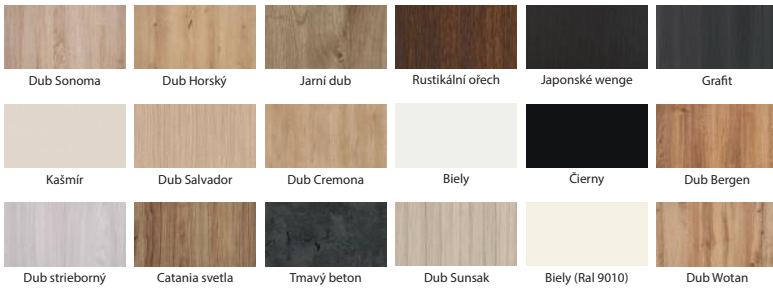

IMPERIODOOR® KATANIA

Top Decor **8051 Kč** **8773 Kč**

CPL **8659 Kč** **9371 Kč**

Top Decor **8161 Kč** **8883 Kč**

CPL **8876 Kč** **9591 Kč**

Černá skla za příplatek
279 Kč