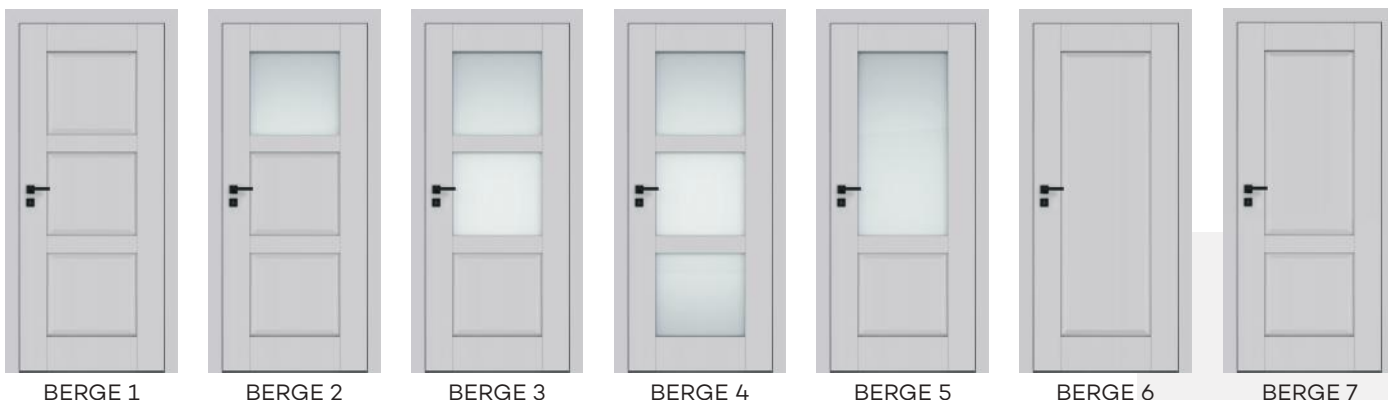

BERGE 1

BERGE 2

BERGE 3

BERGE 4

BERGE 5

BERGE 6

BERGE 7