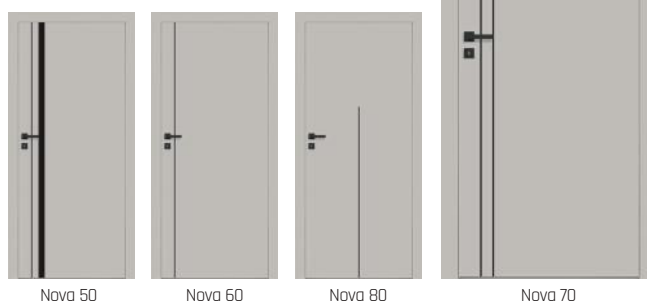

Výška 2110 a 2240 na dotaz
Záklopka 60mm alebo 80mm v ceně

Laminat-cell	biela matná	svetlo šedá matná	warm grey mat	kašmír matný	dub šalvia (štruktúra)	NOVINKA šalvia matná	tmavá olivová matná
	tmavý modrá matná	čierna matná 2	NOVINKA dub natur premium	dub evoko	dub vintage		
Synchro 3D	dub grand	brest	poľský dub 3D				

Příplatek dveře 90-100
199 Kč

DRE

NOVA

Falcové

MODEL	Laminat-Cell 60-185	Laminat-Cell 180-305
Nova	8262 Kč	9004 Kč

Příplatek za vyplnění z DTD - **860 Kč**
Záklopka 60mm alebo 80mm v ceně

Laminat-cell	biela matná	svetlo šedá matná	warm grey mat	kašmír matný	dub šalvia (štruktúra)	NOVINKA šalvia matná	tmavá olivová matná
	tmavý modrá matná	starožitná meď	betón oxide				
Intarzie	ocel brúsená	zlato brúsené	matný kamufáž				

Záklopka 60 mm nebo 80 mm v ceně

 Příplatek dveře 90-100
199 Kč

MODEL	Synchro 3D, Laminat-CELL, 60-185	Synchro 3D, Laminat-CELL 180-305
Nestor 1-11	9667 Kč	10 408 Kč

Synchro 3D

Poľský dub 3D

Laminat-CELL

Bílá matná