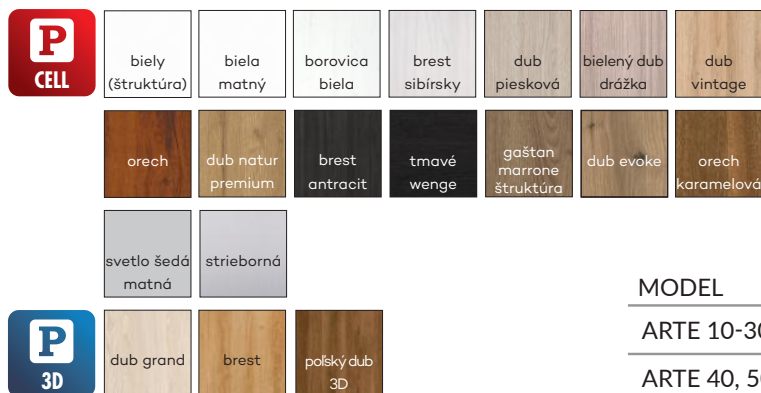

Záklopka 60mm alebo 80mm v ceně
Příplatek za vyplnění z DTD - **875 Kč**

DEKORY

Příplatek dveře
90-100
199 Kč

MODEL	Laminat-CELL, 3D 60-185	Laminat-CELL, 3D 180-305
ARTE 10-30, 90	8013 Kč	8754 Kč
ARTE 40, 50, 80	7324 Kč	8065 Kč