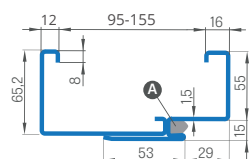

VNITŘNÍ VCHODOVÉ DVEŘE HERSE S BEZPEČNOSTNÍMI ZÁMKY A TONY PROTI VYLOMĚNŮ - TLOUŠŤKA KŘÍDLA 46MM

V CENĚ: DVEŘE + PRAH Z NEREZOVÉ OCELE + VLOŽKY 30/45 + REGULOVANÁ OCELOVÁ ZÁRUBEŇ 95-155 mm + KLIKA ESSEN (viz originální katalog Erkado) + KUKÁTKO

Ocelová zárubňa