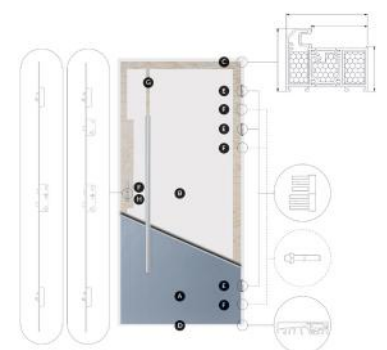

Aluthermo 55 ■