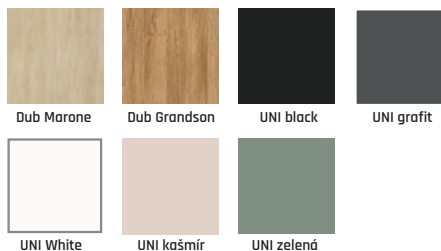

IRIDIUM

IRIDIUM

SVIN 1.1, 1.14, 1.3

9203 Kč

9788 Kč

IRIDIUM

SVIN 1.2, 1.4, 1.15

10 703 Kč

11 288 Kč

■ komplet se zárubní od 75mm-180mm
■ komplet se zárubní od 180mm-300 mm