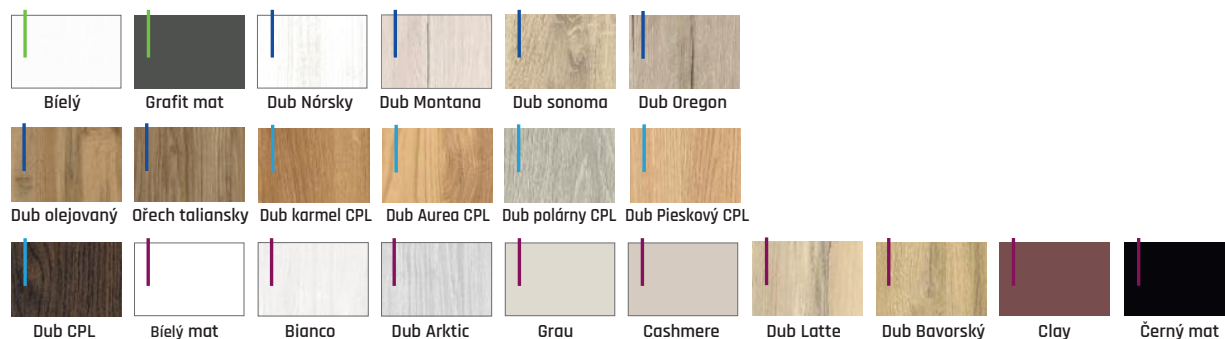

Příplatek za záklopku 80mm - 271 Kč

MARS

Folia Finish Folia 3D CPL laminat PP platinumium

		6669 Kč	7481 Kč
		7186 Kč	8006 Kč

komplet se zárubní od 80mm-180mm
komplet se zárubní od 180mm-300mm