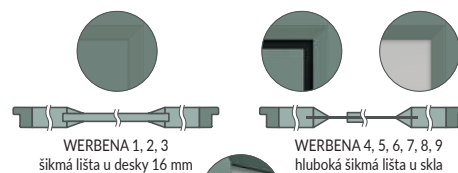

WERBENA 1, 2, 3
šikmá lišta u desky 16 mm

WERBENA 4, 5, 6, 7, 8, 9
hluboká šikmá lišta u skla

WERBENA 4, 5, 6
hrana panelu o tl. 3 mm
vždy v černé barvě

■ Komplet se zárubní
Od 80mm-180mm

■ Komplet se zárubní
Od 180mm-300mm

PREMIUM

10 769 Kč 11 489 Kč

NOVINKA

CPL

10 769 Kč 11 489 Kč

NOVINKA

90°

Příplatek za spoj 90°

686 Kč

Příplatek za dveře "100"

394 Kč