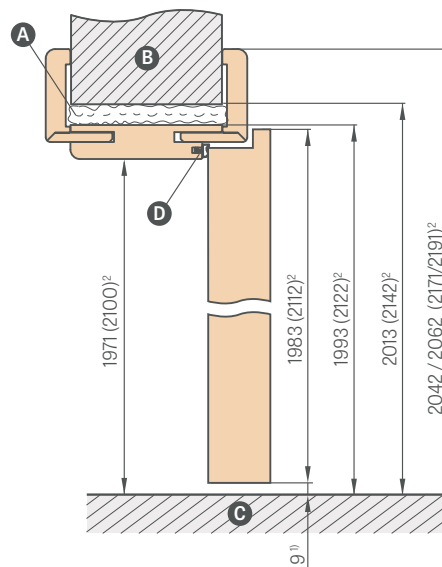

¹⁾ přípustná odchylka vyplývající z rozměrové tolerance zárubně +/- 3 mm (doporučujeme před instalací zkontrolovat)

²⁾ norma PL2112 za příplatek 15 %

A – pěna **B** – zed' **C** – podlaha **D** – gumové těsnění
E – zásuvka závěsu