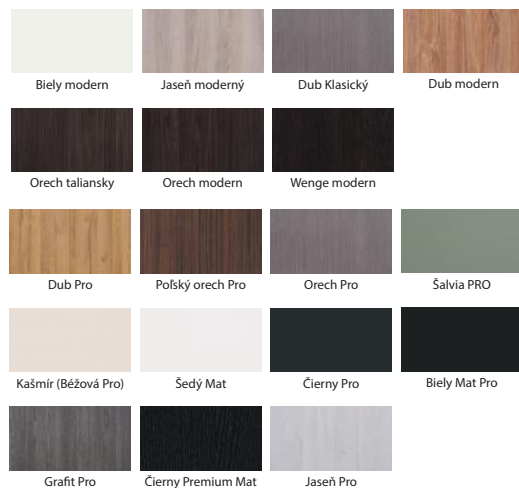

Černá skla
za příplatek
279 Kč

Top Decor

8199 Kč

8917 Kč

CPL

8876 Kč

9591 Kč

komplet se zárubní
od 80mm-180mm
 komplet se zárubní
od 180mm-300mm

Top Decor

CPL

Záklopka 60 mm nebo 80 mm v ceně