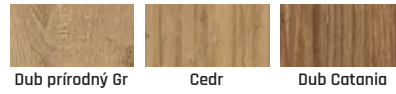

GRUPA FF

Niagara Black	Standard
7074 Kč	4646 Kč
7796 Kč	5368 Kč

- komplet se zárubní od 60mm-180mm
- komplet se zárubní od 180mm-300mm

Základka 60 mm nebo 80 mm v ceně