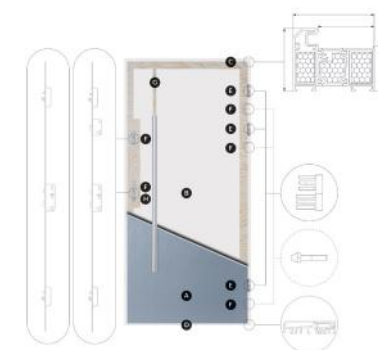

Aluthermo 73 ■