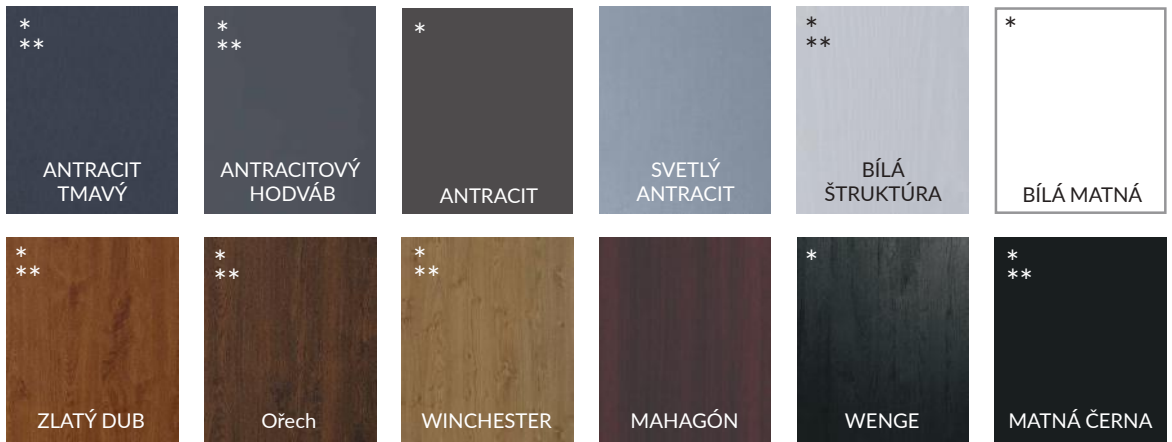

BRAGA GT
intarže vzor 3
Černý mat

BRAGA GT
intarže vzor 4
Černý mat

Dostupné barvy

Standardní barvy

Dekory za příplatek na individuální nacenění

* Barvy dostupné v balení Aluthermo

** Barvy dostupné ve velikosti 100

ⓘ Možnost lakování hliníkové zárubně v hladké antracitové DB703 a v barvě černá RAL 9005 MATNÁ..

ⓘ Při výběru lakované zárubně hliník, možnost výběru dveří z celé palety 18 barev.

možnost zkrácení 11 cm