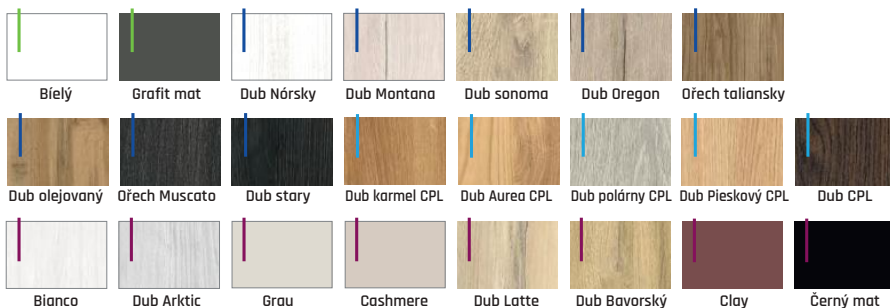

VOSTER® MURANO

Folia Finish Folia 3D CPL laminat PP platinumium

		6530 Kč	7350 Kč
		7252 Kč	8079 Kč

komplet se zárubní od 80mm-180mm komplet se zárubní od 180mm-300mm

Příplatek za zárubku 80mm - 271 Kč

VOSTER® VANILLA

Folia Finish Folia 3D CPL laminat PP platinumium

		6727 Kč	7547 Kč
		7416 Kč	8236 Kč

komplet se zárubní od 80mm-180mm komplet se zárubní od 180mm-300mm