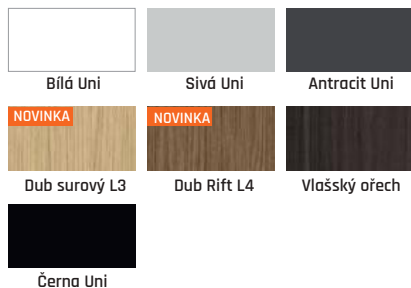

GRUPA CLPL

GRUPA FF