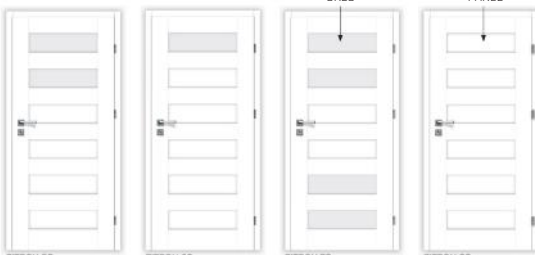

ZITRON 10 ZITRON 20 ZITRON 30 ZITRON 40

ZITRON 50 ZITRON 60 ZITRON 70 ZITRON 80

		6661 Kč	7481 Kč
		7317 Kč	8138 Kč

Folia Finish

Folia 3D

CPL laminat

PP platinum

VOSTER[®] MURANO