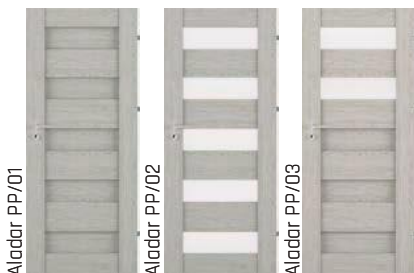

ALADAR

MILLA

GRUPA PP ◆◆◆◆◆◆

Aladar	Milla
8138 Kč	9188 Kč
8991 Kč	10 041 Kč

GRUPA CPL ◆◆◆◆◆◆

GRUPA CLPL ◆◆◆◆◆◆

GRUPA FF ◆◆◆◆◆◆

Aladar	Milla
6694 Kč	7448 Kč
7416 Kč	8170 Kč

■ komplet se zárubní od 60mm-180mm
■ komplet se zárubní od 180mm-300mm