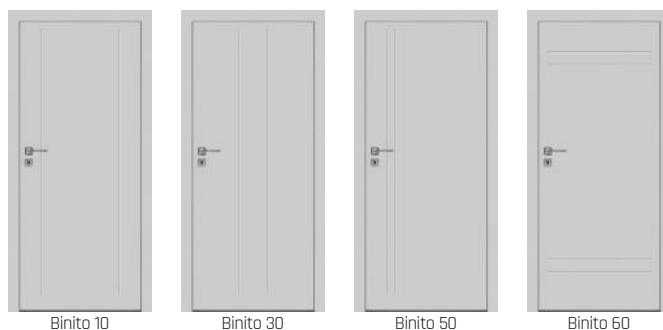

AKCE!
od 9155 Kč

Příplatek dveře 90-100
308 Kč

Klika s rozetou za 10 Kč

Kličky do vyprodání zásob
WEGA, ATRIA, ARTCTUS, ORION, ZETA, AVIOR,
MIMOSA A ALTAR (viz originální katalog DRE)

Bílá - lak akryl UV - RAL 9003
Kašmír - NCS S1502-Y50R
Sabio - NCS S3005-G80Y
Latte - Flugger 4362, NCS S1505-Y50R
Popelavá - RAL 7035

MODEL	Lakované 75-185	Lakované 180-305
Falcové Uni 10	9155 Kč	10 178 Kč
Falcové Binito 10-90	9923 Kč	10 946 Kč

Příplatek za vyplnění z DTD - **860 Kč**

Příplatek za třetí 3D pant - **938 Kč**