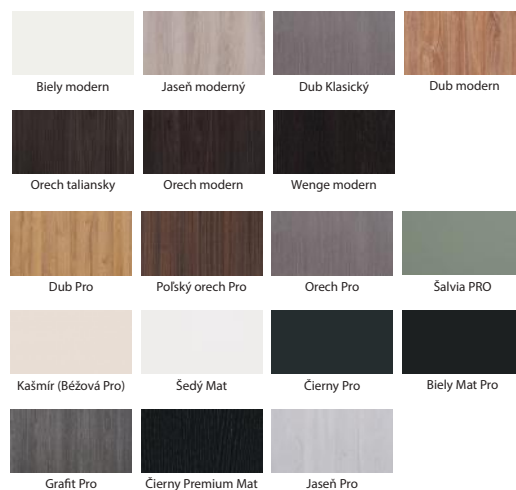

Top Decor **7164 Kč** **7886 Kč**

CPL **8155 Kč** **8869 Kč**

Černá skla za příplatek 279 Kč

IMPERIOOOR® UNO

Top Decor **4139 Kč** **4861 Kč**

CPL **4861 Kč** **5569 Kč**

komplet se zárubní od 80mm-180mm
 komplet se zárubní od 180mm-300mm

Top Decor

CPL