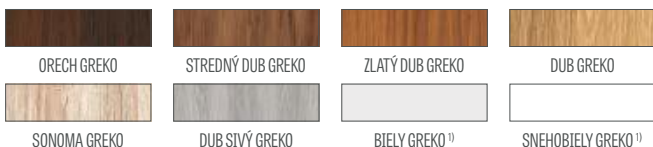

GREKO

7103 Kč 7834 Kč