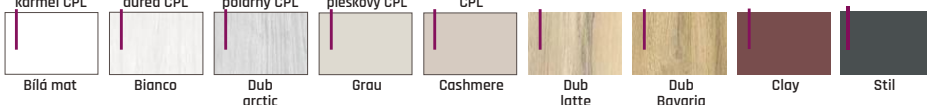

komplet se zárubní od 80mm-180mm

komplet se zárubní od 180mm-300mm

VOSTER® UVERO

CPL laminat

PP platinum

		9352 Kč	10 172 Kč
		10 008 Kč	10 828 Kč

sklo dark grey

- komplet se zárubní od 80mm-180mm
- komplet se zárubní od 180mm-300mm