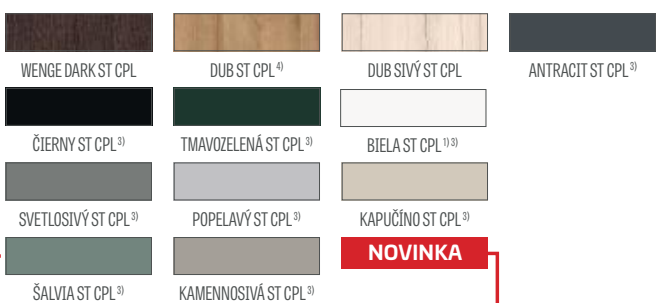

CPL

10 994 Kč 11 719 Kč

PEONIA 1