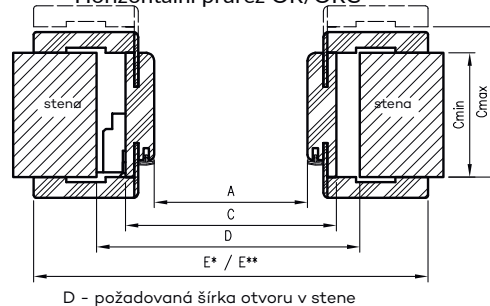

Průřez OR/ORC z uhl. T63

Průřez OR/ORC z uhl. T80

Vertikální průřez falcovaných dveří s OR

Svislý řez skleněných dveří s OZC

Horizontální průřez OR/ORC

D - požadovaná šířka otvoru v stěně

Top Decor **7164 Kč** **7886 Kč**