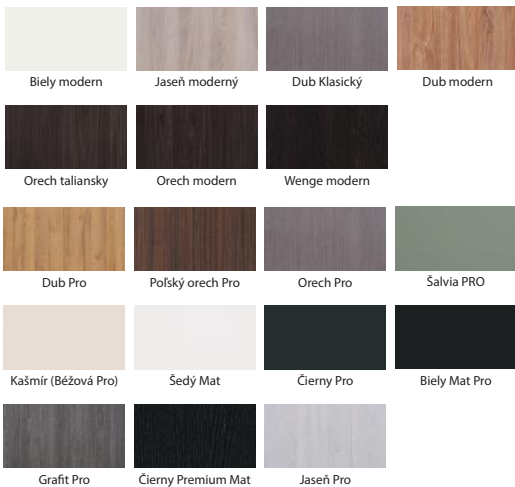

IMPERIODOOR® KATANIA

Top Decor **8051 Kč** **8773 Kč**

CPL **8659 Kč** **9371 Kč**

Top Decor **8161 Kč** **8883 Kč**

CPL **8876 Kč** **9591 Kč**

Černá skla za příplatek
279 Kč