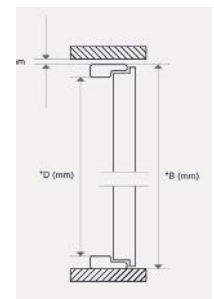

*** 3 stranný falc pri trojbodovom zámku a 4 stranný falc pri viacbodovom lištovom zámku

VNĚJŠÍ ROZMĚRY ZÁRUBNĚ

A - šířka B - výška

Šířka dverí (cm)	Aluthermo 73		Aluthermo 55		Comfort 73		Superior 55	
	A (mm)	B (mm)	A (mm)	B (mm)	A (mm)	B (mm)	A (mm)	B (mm)
70	-	-	-	-	838	2091	807	2083
80	945	2091	925	2100	938	2091	907	2083
80N*	915	2091	895	2100	908	2091	877	2083
90	1045	2091	1025	2100	1038	2091	1007	2083
90N	1015	2091	995	2100	1008	2091	977	2083
100	1145	2091	1125	2100	1138	2091	1107	2083

VNITŘNÍ ROZMĚRY ZÁRUBNĚ

C - šířka D - výška

Šířka dverí (cm)	Aluthermo 73		Aluthermo 55		Comfort 73		Superior 55	
	C (mm)	D (mm)	C (mm)	D (mm)	C (mm)	D (mm)	C (mm)	D (mm)
70	-	-	-	-	714	2009	703	2000
80	825	2011	805	2020	814	2009	803	2000
80N*	791	2011	775	2020	784	2009	773	2000
90	925	2011	905	2020	914	2009	903	2000
90N	891	2011	875	2020	884	2009	873	2000
100	1025	2011	1005	2020	1014	2009	1003	2000

Comfort 73 ■