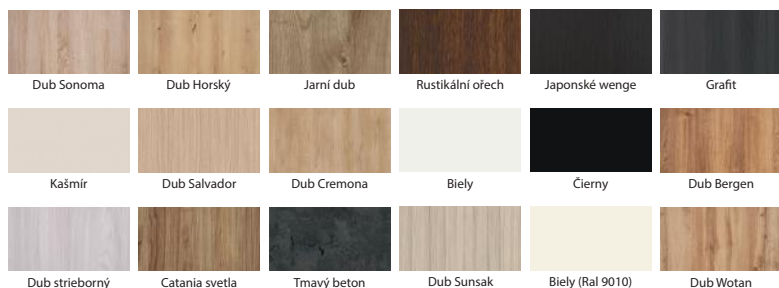

Top Decor **7164 Kč** **7886 Kč**

CPL **8155 Kč** **8869 Kč**

Černá skla za příplatek 279 Kč

IMPERIOOOR® UNO

Top Decor **4139 Kč** **4861 Kč**

CPL **4861 Kč** **5569 Kč**

komplet se zárubní od 80mm-180mm
 komplet se zárubní od 180mm-300mm

Top Decor

CPL