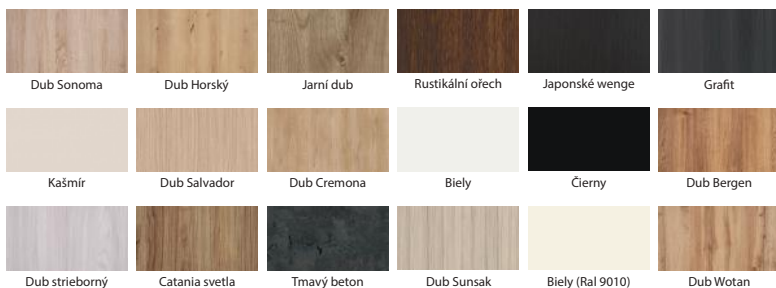

IMPERIO DOOR® PALOMA

Top Decor **8161 Kč** **8876 Kč**

CPL **8876 Kč** **9591 Kč**

- komplet se zárubní od 80mm-180mm
- komplet se zárubní od 180mm-300mm

Záklopka 60 mm nebo 80 mm v ceně

Top Decor

CPL