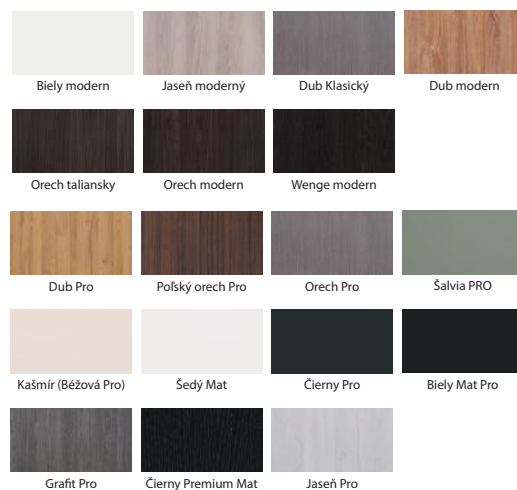

IMPERIO DOOR® PALOMA

Top Decor **8161 Kč** **8876 Kč**

CPL **8876 Kč** **9591 Kč**

- komplet se zárubní od 80mm-180mm
- komplet se zárubní od 180mm-300mm

Záklopka 60 mm nebo 80 mm v ceně

Top Decor

CPL