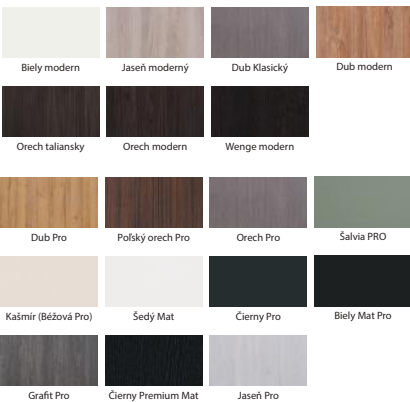

Základka 60 mm nebo 80 mm v ceně

IMPERIODOOR® MARGO

Margo 2

Margo 1

Top Decor **8051 Kč** **8773 Kč**
 CPL **8656 Kč** **9371 Kč**

Top Decor **8051 Kč** **8773 Kč**
 CPL **8656 Kč** **9371 Kč**

Záklopka 60 mm nebo 80 mm v ceně