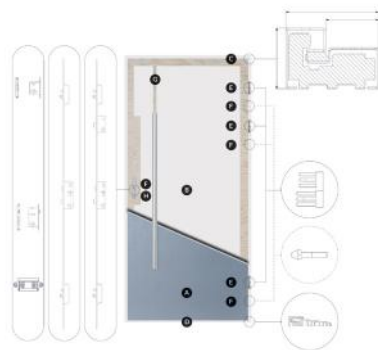

*** 3 stranný falc pri trojbodovom zámku a 4 stranný falc pri viacbodovom lištovom zámku

VNĚJŠÍ ROZMĚRY ZÁRUBNĚ

A - šířka B - výška

Šířka dverí (cm)	Aluthermo 73		Aluthermo 55		Comfort 73		Superior 55	
	A (mm)	B (mm)	A (mm)	B (mm)	A (mm)	B (mm)	A (mm)	B (mm)
70	-	-	-	-	838	2091	807	2083
80	945	2091	925	2100	938	2091	907	2083
80N*	915	2091	895	2100	908	2091	877	2083
90	1045	2091	1025	2100	1038	2091	1007	2083
90N	1015	2091	995	2100	1008	2091	977	2083
100	1145	2091	1125	2100	1138	2091	1107	2083

VNITŘNÍ ROZMĚRY ZÁRUBNĚ

C - šířka D - výška

Šířka dverí (cm)	Aluthermo 73		Aluthermo 55		Comfort 73		Superior 55	
	C (mm)	D (mm)	C (mm)	D (mm)	C (mm)	D (mm)	C (mm)	D (mm)
70	-	-	-	-	714	2009	703	2000
80	825	2011	805	2020	814	2009	803	2000
80N*	791	2011	775	2020	784	2009	773	2000
90	925	2011	905	2020	914	2009	903	2000
90N	891	2011	875	2020	884	2009	873	2000
100	1025	2011	1005	2020	1014	2009	1003	2000

Comfort 73 ■