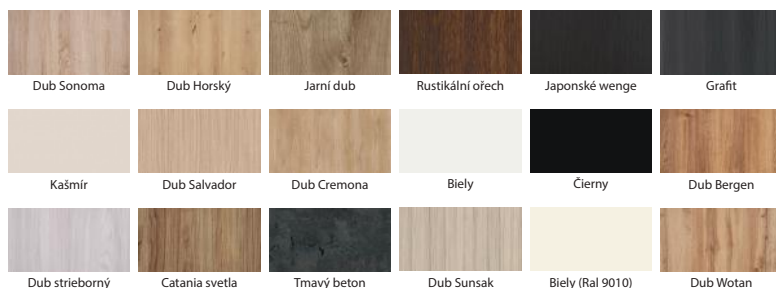

ELEGANT / THOR

Top Decor **8126 Kč** **8848 Kč**

CPL **9171 Kč** **9889 Kč**

Top Decor **8793 Kč** **9515 Kč**

CPL **9838 Kč** **10 553 Kč**

komplet se zárubní od 80mm-180mm
 komplet se zárubní od 180mm-300mm

SUERTE

Top Decor **8051 Kč** **8773 Kč**

CPL **8659 Kč** **9371 Kč**

Černá skla za příplatek 279 Kč

Základka 60 mm nebo 80 mm v ceně