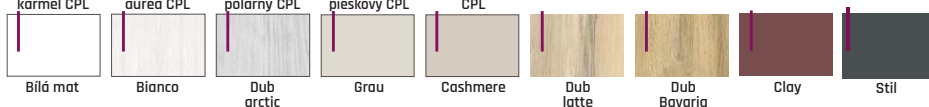

UVERO 20 cashmere sklo dark grey

UVERO 10 dub aurea

UVERO 20 dub aurea sklo dark grey

Příplatek za zárubku
80 mm - 271 Kč

VOSTER® VARADERO

CPL laminat

PP platinumium

		9877 Kč	10 699 Kč
		10 533 Kč	11 353 Kč