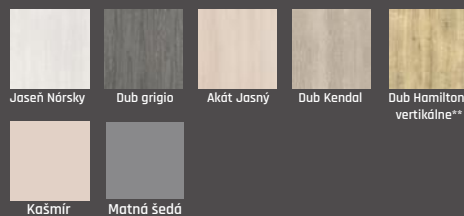

** Dekor Dub Hamilton dostupný pouze v obložkové zárubni

IRIDIUM, CPL 1

6953 Kč

7538 Kč

IRIDIUM, CPL 2-6

10 328 Kč

10 913 Kč

HAVANA