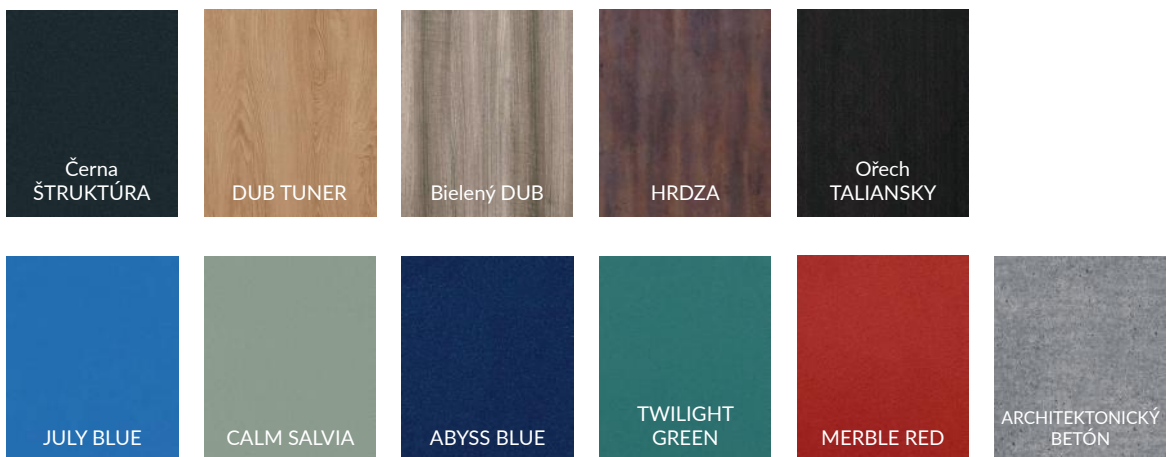

BRAGA GT
intarže vzor 3
Černý mat

BRAGA GT
intarže vzor 4
Černý mat

Dostupné barvy

Standardní barvy

Dekory za příplatek na individuální nacenění

* Barvy dostupné v balení Aluthermo

** Barvy dostupné ve velikosti 100

ⓘ Možnost lakování hliníkové zárubně v hladké antracitové DB703 a v barvě černá RAL 9005 MATNÁ..

ⓘ Při výběru lakované zárubně hliník, možnost výběru dveří z celé palety 18 barev.

možnost zkrácení 11 cm