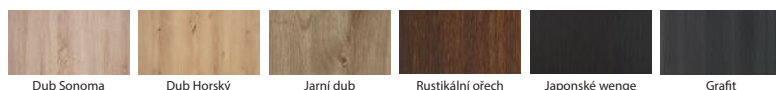

Irys 01
Zrcadlo

Top Decor	10 436 Kč	11 158 Kč	Top Decor	9694 Kč	10 416 Kč	Top Decor	13 558 Kč	14 279 Kč
CPL	11 481 Kč	12 196 Kč	CPL	10 739 Kč	11 454 Kč	CPL	14 603 Kč	15 318 Kč

CPL

Top Decor

VIVENTO

NIAGARA BLACK STANDARD