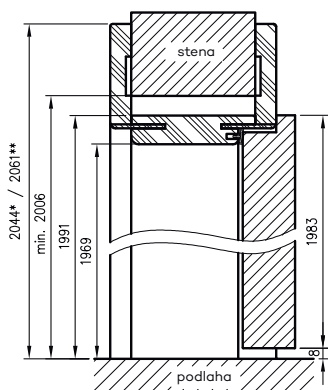

Vertikální průřez falcovaných dveří s OR