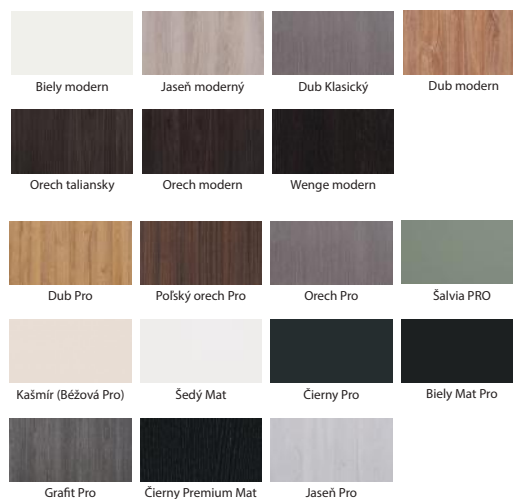

SUERTE

Top Decor **8051 Kč** **8773 Kč**

CPL **8659 Kč** **9371 Kč**

Černá skla za příplatek 279 Kč

Základka 60 mm nebo 80 mm v ceně