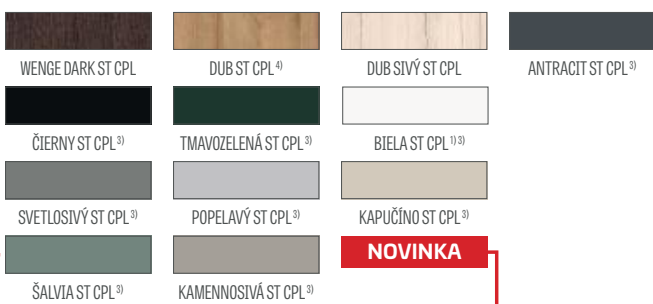

GREKO

7103 Kč 7834 Kč

PREMIUM

MAGNOLIA 4

MAGNOLIA 5

MAGNOLIA 6

CPL

7983 Kč 8702 Kč