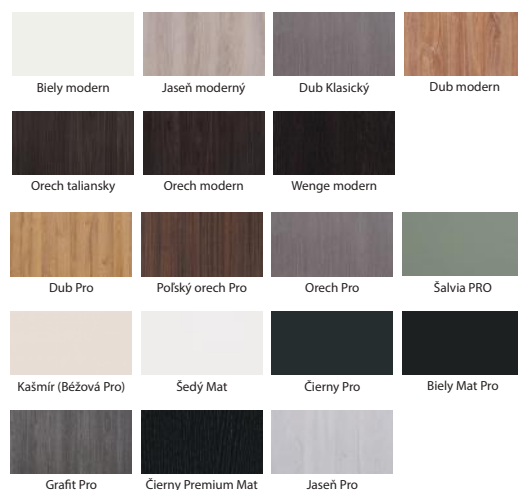

Top Decor	9845 Kč	10567 Kč	Top Decor	8360 Kč	9082 Kč
CPL	10 890 Kč	11 605 Kč	CPL	9405 Kč	10 120 Kč

- Komplet se zárubní
  Od 80mm-180mm
- Komplet se zárubní
  Od 180mm-300mm

Záklopka 60 mm nebo 80 mm v ceně

Top Decor

CPL