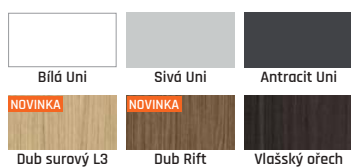

GRUPA CPL ◆◆◆◆◆