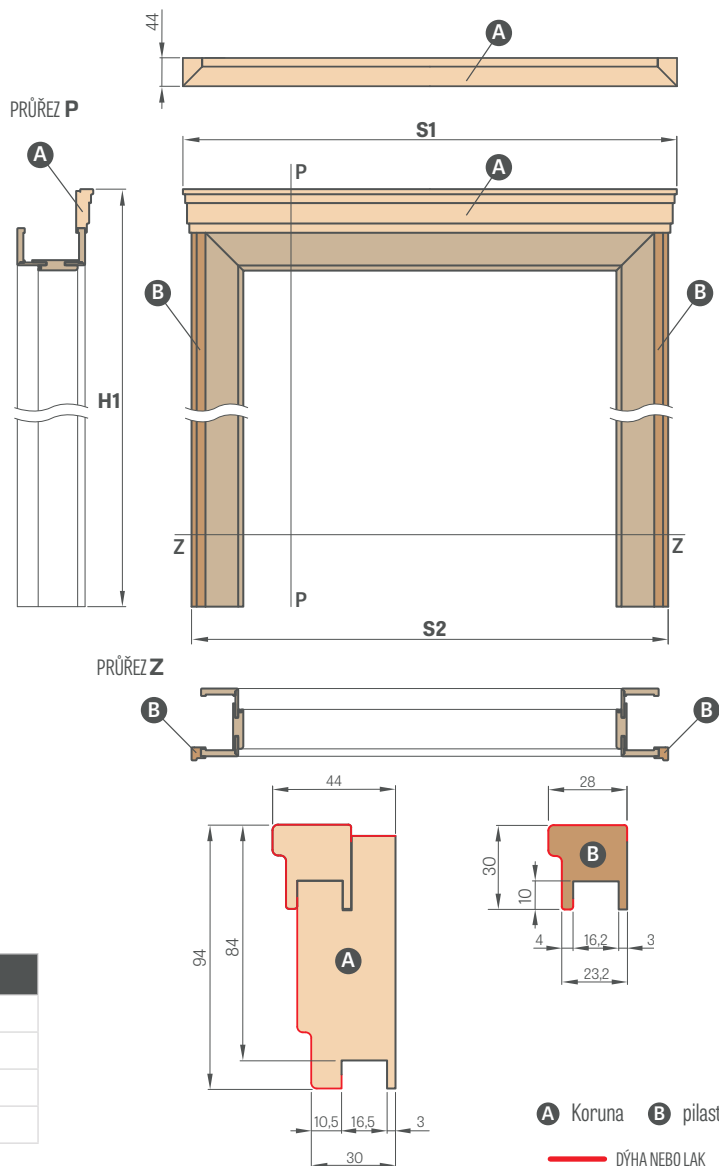

PEONIA 1 v dekoru ŠALVĚ, ST CPL, s klikou CUBE SLIM lesklá mosaz, s ozdobnou korunkou a pilastry 6).

CENA SADY¹⁾ (KORUNA + PILASTRY)	
GREKO	2139 Kč
ST CPL a PREMIUM	2539 Kč
CPL 0,2 a CPL 0,7	2850 Kč
LAKOVANÉ	3219 Kč

¹⁾ cena je uvedena za sadu pro jednu stranu; norma PL2112 – příplatek 15 %
Sada pro dvoukřídlé dveře – příplatek 30 %

Šířka dveří	ZÁRUBEŇ a NASTAVITELNÝ POLODRÁŽKOVÝ TUNEL		ZÁRUBEŇ a NASTAVITELNÝ BEZDRÁŽKOVÝ TUNEL		NASTAVITELNÁ OBOUSTRANNÁ ZÁRUBEŇ	
	S1	S2	S1	S2	S1	S2
„60“	838²⁾ / 878³⁾	788²⁾ / 828³⁾	863²⁾ / 903³⁾	813²⁾ / 853³⁾	883⁴⁾ / 926⁵⁾	833⁴⁾ / 876⁵⁾
„70“	938²⁾ / 978³⁾	888²⁾ / 928³⁾	963²⁾ / 1003³⁾	913²⁾ / 953³⁾	983⁴⁾ / 1026⁵⁾	933⁴⁾ / 976⁵⁾
„80N“	-	-	1039²⁾ / 1079³⁾	989²⁾ / 1029³⁾	1058⁴⁾ / 1100⁵⁾	1008⁴⁾ / 1050⁵⁾
„80“	1038²⁾ / 1078³⁾	988²⁾ / 1028³⁾	1063²⁾ / 1103³⁾	1013²⁾ / 1053³⁾	1083⁴⁾ / 1126⁵⁾	1033⁴⁾ / 1076⁵⁾
„90“	1138²⁾ / 1178³⁾	1088²⁾ / 1128³⁾	1163²⁾ / 1203³⁾	1113²⁾ / 1153³⁾	1183⁴⁾ / 1226⁵⁾	1133⁴⁾ / 1176⁵⁾
„100“	1238²⁾ / 1278³⁾	1188²⁾ / 1228³⁾	1263²⁾ / 1303³⁾	1213²⁾ / 1253³⁾	1283⁴⁾ / 1326⁵⁾	1233⁴⁾ / 1276⁵⁾
„110“	1338²⁾ / 1378³⁾	1288²⁾ / 1328³⁾	1363²⁾ / 1403³⁾	1313²⁾ / 1353³⁾	1383⁴⁾ / 1426⁵⁾	1333⁴⁾ / 1376⁵⁾

²⁾ úhelník s maskovací páskou 6 cm, ³⁾ úhelník s maskovací páskou 8 cm, ⁴⁾ oboustranná maskovací páska, ⁵⁾ nastavitelný úhelník RW

	H1					
	ZÁRUBEŇ a NASTAVITELNÝ POLODRÁŽKOVÝ TUNEL		ZÁRUBEŇ a NASTAVITELNÝ BEZDRÁŽKOVÝ TUNEL		NASTAVITELNÁ OBOUSTRANNÁ ZÁRUBEŇ	
	Úhelník s maskovací páskou 6 cm	Úhelník s maskovací páskou 8 cm	Úhelník s maskovací páskou 6 cm	Úhelník s maskovací páskou 8 cm	oboustranná maskovací páska	nastavitelný úhelník
NORMA CZ	2127	2147	2140	2160	2160	2182
NORMA PL 2112	2256	2276	2269	2289	-	-

UPOZORNĚNÍ: Výběr sestavy (koruna + pilastry) pro nastavitelnou polodrážkovou, bezdrážkovou nebo oboustrannou zárubeň snižuje pracovní rozsah zárubně o 3 mm (jednostranná aplikace) nebo 6 mm (oboustranná aplikace). Příklad: U stěny o tloušťce 140 mm s jednostrannou sestavou je třeba předpokládat tloušťku 143 mm a u oboustranné sestavy tloušťku 146 mm a odpovídající krytí zdiva je třeba vybrat z tabulky pro polodrážkové zárubně (strana 171), bezdrážkové zárubně (strana 168) nebo oboustranné (strana 167).