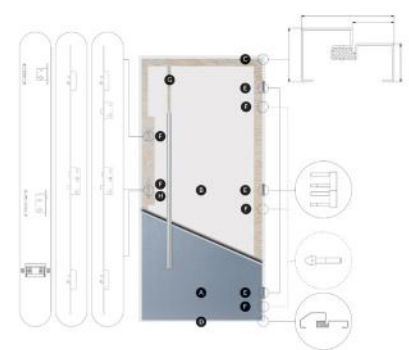

Superior 55 ■