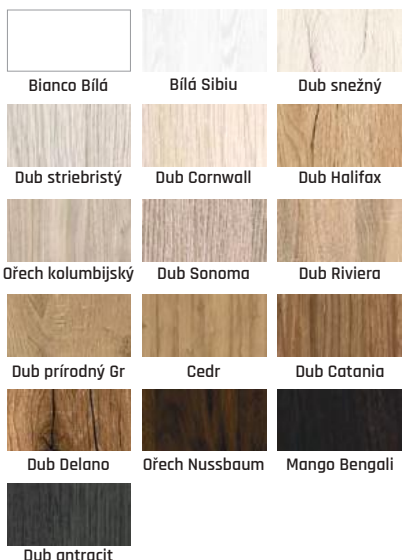

CANADA

NIAGARA MIRROR

GRUPA PP

10 570 Kč

11 419 Kč

GRUPA CPL

GRUPA CLPL

GRUPA FF