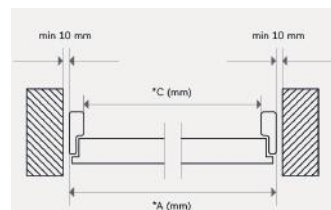

*** 3 stranný falc pri trojbodovom zámku a 4 stranný falc pri viacbodovom lištovom zámku

VNĚJŠÍ ROZMĚRY ZÁRUBNĚ

A - šířka B - výška

Šířka dverí (cm)	Aluthermo 73		Aluthermo 55		Comfort 73		Superior 55	
	A (mm)	B (mm)	A (mm)	B (mm)	A (mm)	B (mm)	A (mm)	B (mm)
70	-	-	-	-	838	2091	807	2083
80	945	2091	925	2100	938	2091	907	2083
80N*	915	2091	895	2100	908	2091	877	2083
90	1045	2091	1025	2100	1038	2091	1007	2083
90N	1015	2091	995	2100	1008	2091	977	2083
100	1145	2091	1125	2100	1138	2091	1107	2083

VNITŘNÍ ROZMĚRY ZÁRUBNĚ

C - šířka D - výška

Šířka dverí (cm)	Aluthermo 73		Aluthermo 55		Comfort 73		Superior 55	
	C (mm)	D (mm)	C (mm)	D (mm)	C (mm)	D (mm)	C (mm)	D (mm)
70	-	-	-	-	714	2009	703	2000
80	825	2011	805	2020	814	2009	803	2000
80N*	791	2011	775	2020	784	2009	773	2000
90	925	2011	905	2020	914	2009	903	2000
90N	891	2011	875	2020	884	2009	873	2000
100	1025	2011	1005	2020	1014	2009	1003	2000

Comfort 73 ■