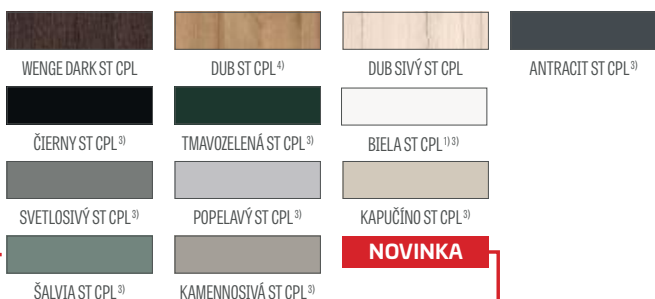

 komplet se zárubní od 180mm-300mm

GREKO

7256 Kč 7990 Kč

PREMIUM

8209 Kč 8930 Kč

CPL

8209 Kč 8930 Kč

AZALIA 6 v dekore KAMENNOSIVÁ ST CPL