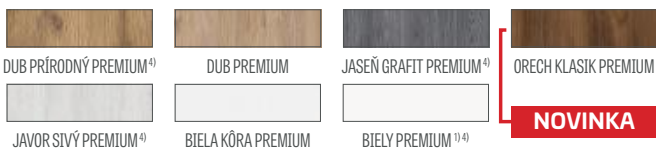

PREMIUM

10 999 Kč 11 719 Kč