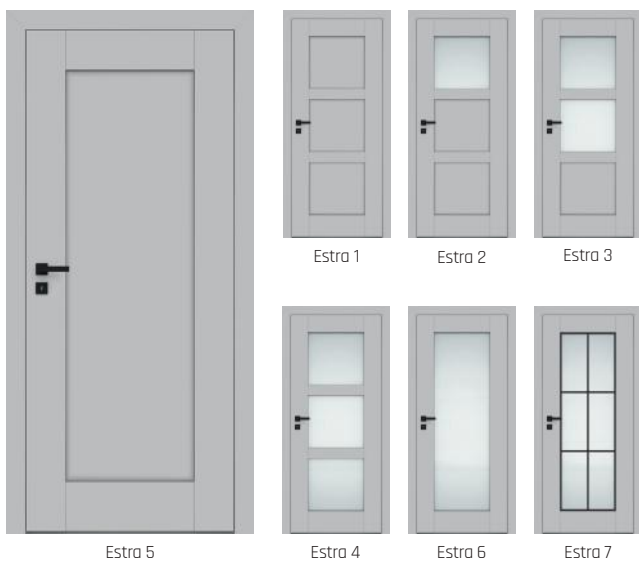

DRE

ESTRA

Falcové

MODEL	Synchro 3D, Laminat-Cell, 60-185	Synchro 3D, Laminat-Cell 180-305
Estra 1-6, 11	8630 Kč	9371 Kč
Estra 7-9, 12-14	9398 Kč	10 139 Kč

Výška 2110 a 2240 na dotaz
Záklopka 60mm alebo 80mm v ceně