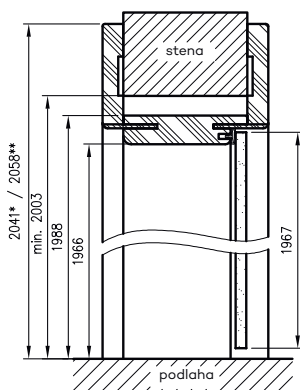

Svislý řez skleněných dveří s OZC