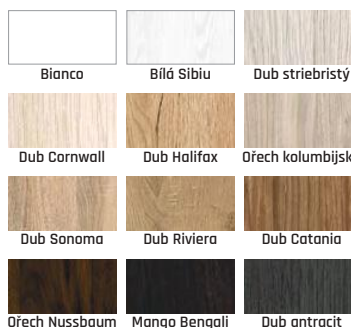

GRUPA CLPL ◆◆◆◆◆

GRUPA FF ◆◆◆◆◆