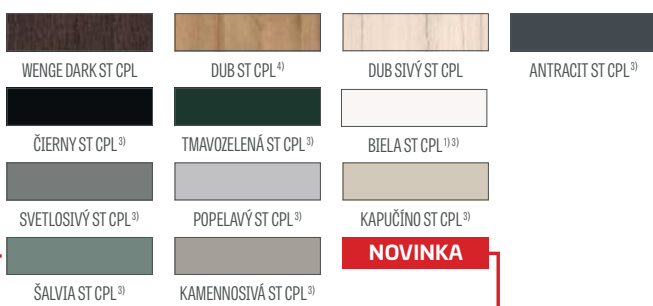

CPL

10 999 Kč 11 719 Kč

komplet se zárubní
od 80mm-180mm

komplet se zárubní
od 180mm-300mm