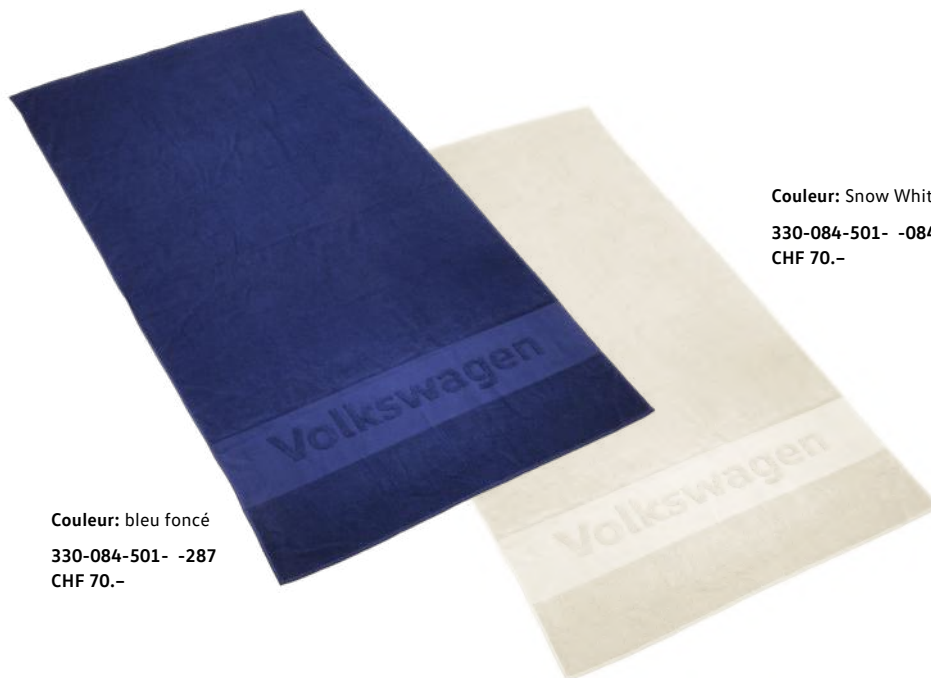

330-084-002-A -530
à 330-084-002-E -530
CHF 152.-

Well equipped

Serviette de bain

Serviette de bain haut de gamme au design Volkswagen • Avec inscription Volkswagen brodée et accroche latérale • **Dimensions:** 180 x 100 cm • **Composition:** 100% coton, tissu éponge