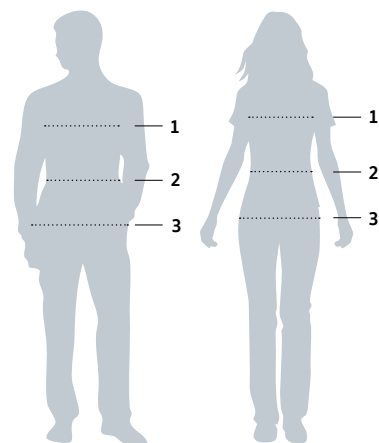

Tailles

Toutes les mesures en cm

Homme						
Tailles internationales	S	M	L	XL	XXL	3XL
DE/NL/IT/FR/BE/ES	44/46	48/50	52/54	56/58	60/62	64/66
GB/AU	6/8	10/12	14/16	18/20	22/24	26/28
US	34-36	38-40	42-44	46-48	50-52	54-56
Tour de poitrine	94-97	98-102	103-106	107-110	111-113	114-117
Tour de taille	81-86	87-91	92-96	97-100	101-105	106-110
Tour de hanches	98-100	101-103	104-106	107-109	110-112	113-115
Encolure	37/38	39/40	41/42	43/44	45/46	

Femme						
Tailles internationales	XS	S	M	L	XL	XXL
DE/NL	32/34	36/38	40/42	44/46	48/50	52/54
IT	36/38	40/42	44/46	48/50	52/54	56/58
FR/BE/ES	34/36	38/40	42/44	46/48	50/52	54/56
GB/AU	6/8	10/12	14/16	18/20	22/24	26/28
US	2-4	4-6	6-8	8-10	10-12	12-14
Tour de poitrine	78-82	83-86	87-90	91-94	95-98	99-102
Tour de taille	63-67	68-70	71-74	75-78	79-83	84-88
Tour de hanches	88-91	92-95	96-98	99-101	102-104	105-107

Tout-petit / Enfant	2-3 ans	4-5 ans	6-7 ans	8-9 ans	10-11 ans	12-13 ans
Taille	89-100	101-112	113-124	125-136	137-148	149-160
UE	92/98	104/110	116/122	128/134	140/146	152/158

Bébé	6-8 mois	9-12 mois	13-36 mois
Taille	66-76	77-88	89-100
UE	68/74	80/86	92/98

- 1 Tour de poitrine (femme/homme)
- 2 Tour de taille (femme/homme)
- 3 Tour de hanches (femme/homme)
- 4 Taille (enfant)