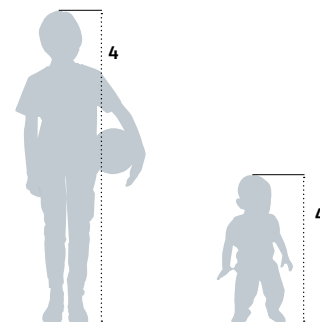

Tailles

Toutes les mesures en cm

Homme						
Tailles internationales	S	M	L	XL	XXL	3XL
DE/NL/IT/FR/BE/ES	44/46	48/50	52/54	56/58	60/62	64/66
GB/AU	6/8	10/12	14/16	18/20	22/24	26/28
US	34-36	38-40	42-44	46-48	50-52	54-56
Tour de poitrine	94-97	98-102	103-106	107-110	111-113	114-117
Tour de taille	81-86	87-91	92-96	97-100	101-105	106-110
Tour de hanches	98-100	101-103	104-106	107-109	110-112	113-115
Encolure	37/38	39/40	41/42	43/44	45/46	

Femme						
Tailles internationales	XS	S	M	L	XL	XXL
DE/NL	32/34	36/38	40/42	44/46	48/50	52/54
IT	36/38	40/42	44/46	48/50	52/54	56/58
FR/BE/ES	34/36	38/40	42/44	46/48	50/52	54/56
GB/AU	6/8	10/12	14/16	18/20	22/24	26/28
US	2-4	4-6	6-8	8-10	10-12	12-14
Tour de poitrine	78-82	83-86	87-90	91-94	95-98	99-102
Tour de taille	63-67	68-70	71-74	75-78	79-83	84-88
Tour de hanches	88-91	92-95	96-98	99-101	102-104	105-107

Tout-petit / Enfant	2-3 ans	4-5 ans	6-7 ans	8-9 ans	10-11 ans	12-13 ans
Taille	89-100	101-112	113-124	125-136	137-148	149-160
UE	92/98	104/110	116/122	128/134	140/146	152/158

Bébé	6-8 mois	9-12 mois	13-36 mois
Taille	66-76	77-88	89-100
UE	68/74	80/86	92/98

- 1 Tour de poitrine (femme/homme)
- 2 Tour de taille (femme/homme)
- 3 Tour de hanches (femme/homme)
- 4 Taille (enfant)