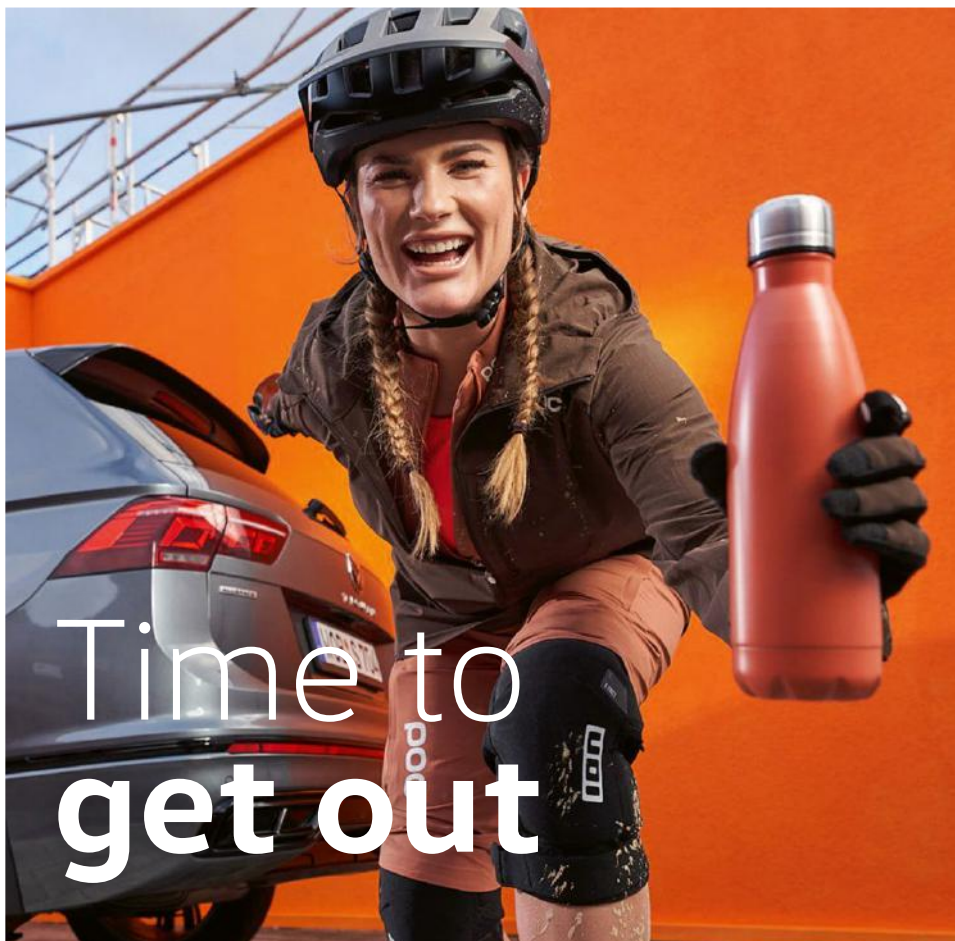

Amy 11 h 17

Alors mes beautés,
où est-ce que vous traînez encore?

Carla 11 h 18

On fait du repérage
pour notre blog de skate.

Amy 11 h 30

Ah, je vois que vous êtes encore en
train de vous tuer à la tâche :) Vous
avez trouvé quelque chose de bien?

Carla 11 h 33

Oui, un super spot! C'est vraiment un
skatepark de folie, juste au bord
de la rivière. Tim est trop content!
Je crois que je vais pas réussir à le
faire partir d'ici :)))

Amy 11 h 35

Alors, laisse-le là-bas. Je me ferais
un plaisir de prendre sa place. ;) J'ai
entendu dire que vous n'étiez pas
seulement fans de planche à roulettes,
mais aussi de voitures?

Carla 11 h 36

YESSSS! On s'est acheté une voiture
électrique. Une ID.4. On peut
maintenant élargir notre rayon d'action
«skating/scouting» en toute bonne
conscience et chercher de bons spots
dans des endroits plus éloignés.

Amy 11 h 37

Ça a l'air cool. Du coup on a un deal:
je remplace Tim? :)

Carla 11 h 38

Laisse-moi réfléchir un instant...
Jamais :) Sans Tim, je serais comme
un skate à deux roues. Je le lâcherai
jamais :)))