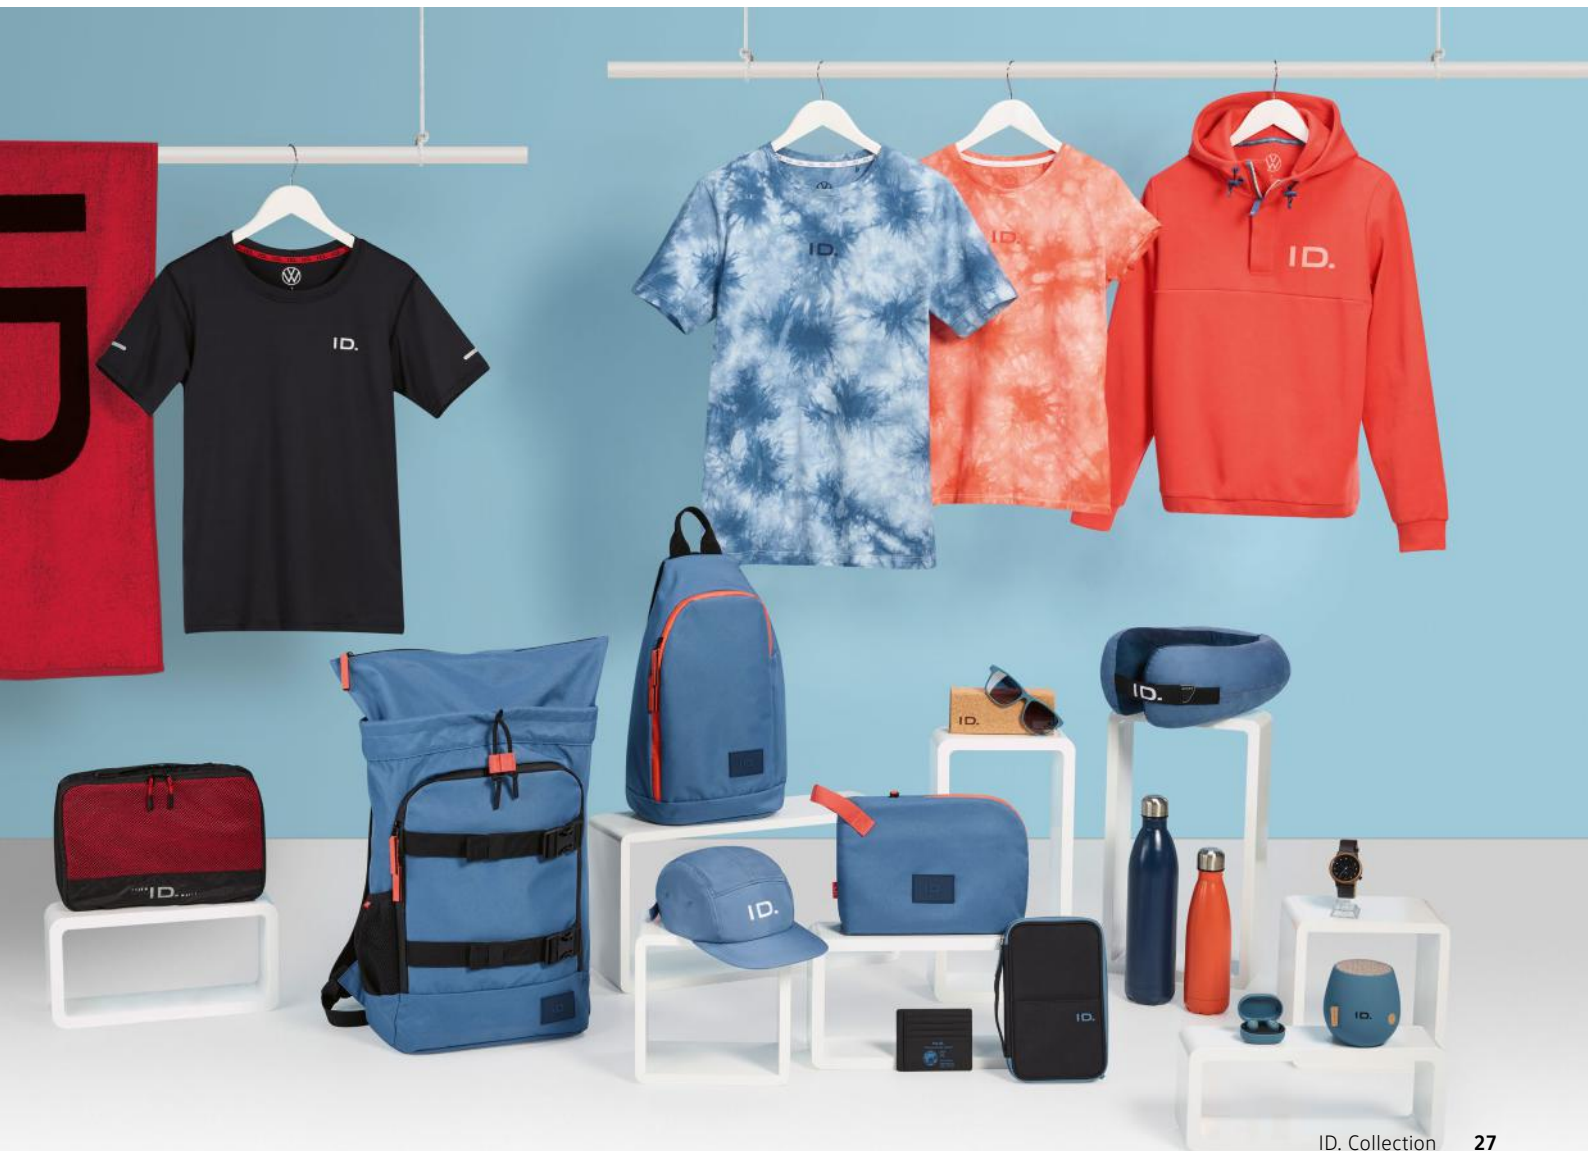

Sac à accessoires

Petit sac à accessoires avec petite poignée de transport sur le côté • Étiquette ID. cousue sur le côté • Grand compartiment intérieur avec fermeture éclair • Face opposée divisée en trois compartiments, p. ex pour un stylo • Légèrement rembourré • **Composition:** 100% polyester • **Dimensions:** 20 x 30 x 8 cm • **Couleur:** bleu moyen

11G-087-317
CHF 22.-