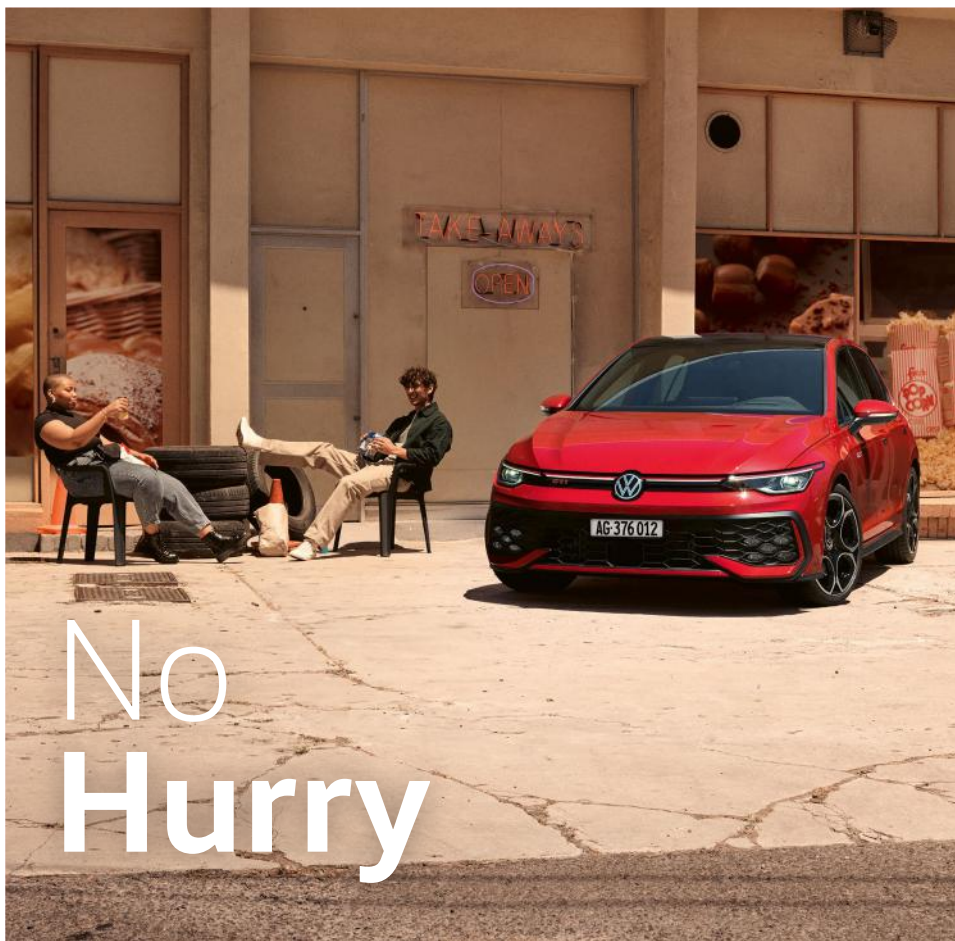

Mia 18 h 04

Ne t'inquiète pas, on sera là en un rien de temps!

Leon 18 h 06

Je n'en doute pas ;) Alors, régalez-vous et à très vite.

Mia 18 h 07

Oui à tout de suite, on a hâte :)

Sweat à capuche

Let's shine! Sweat à capuche GTI blanc avec imprimé réfléchissant alvéolé sur la poitrine · Imprimé GTI en relief sur le motif réfléchissant · Capuche doublée avec cordon blanc, aglets de cordon et œillets métalliques ornés du logo GTI · Avec rivet GTI au niveau de l'ourlet ·