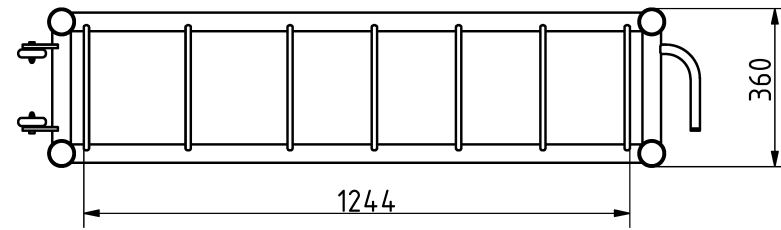

BESTRONG

[f bestronghungary](#)
[i bestronghungary](#)
[globe bestrong.com](#)
[envelope hello@bestrong.com](#)