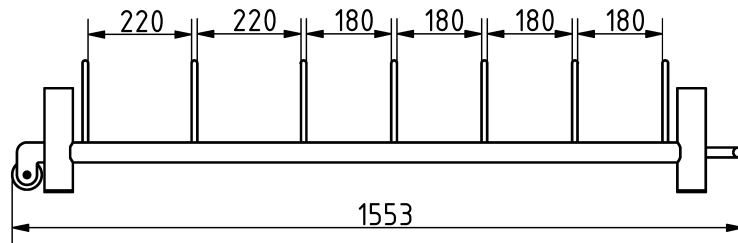

BESTRONG

[f bestronghungary](#)
[i bestronghungary](#)
[globe bestrong.com](#)
[envelope hello@bestrong.com](#)