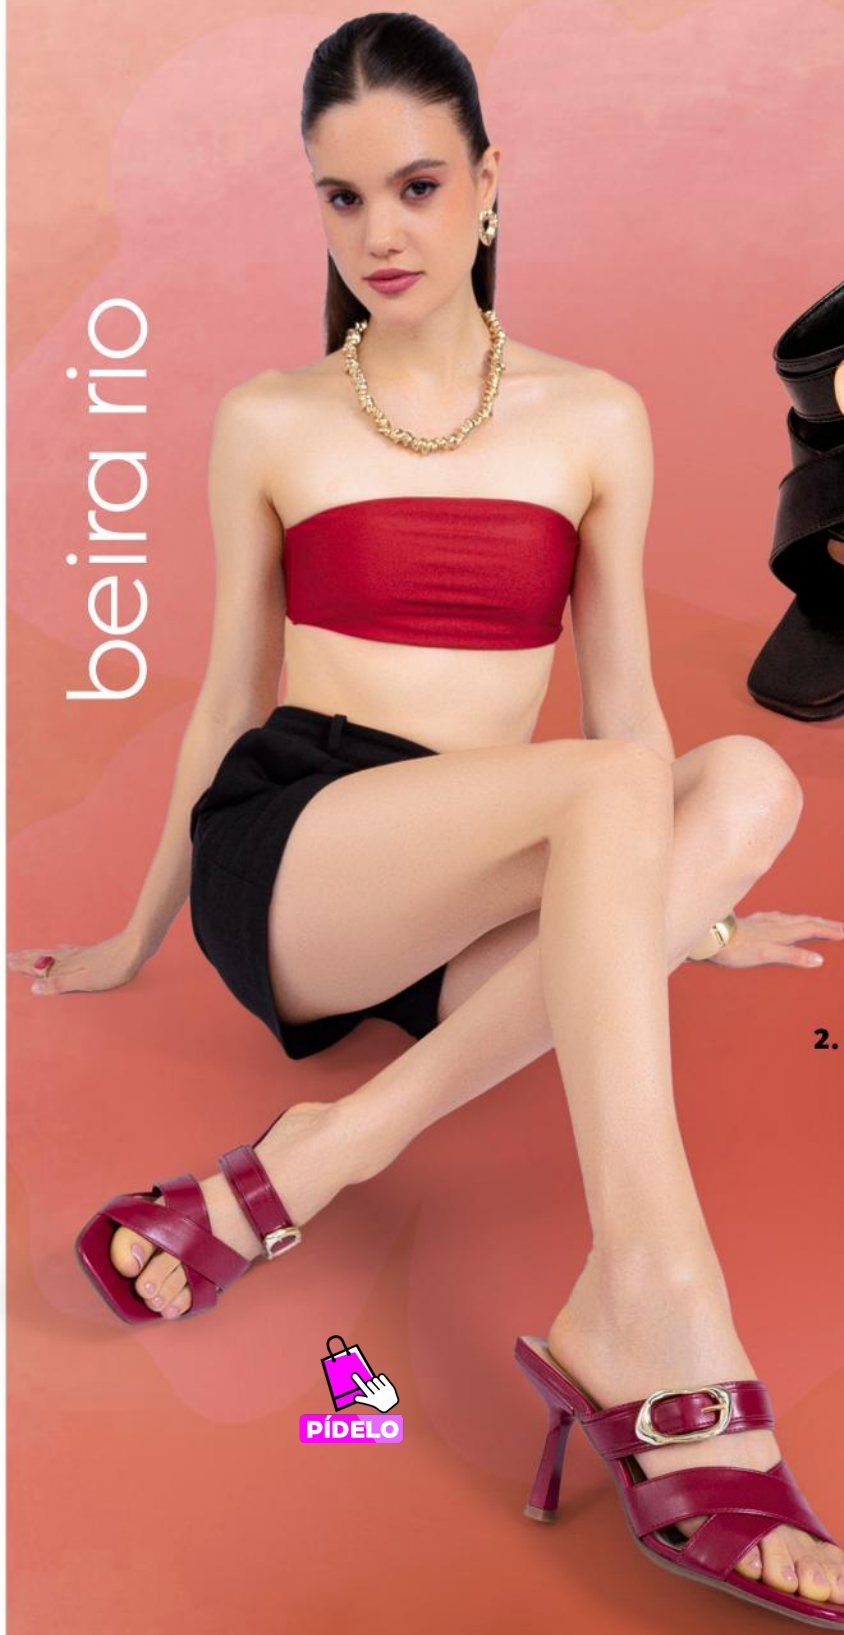

2. BRONCE

1. BEIRA RIO - 8379254

CAPELLADA: TEXTIL + SINTÉTICO  
PLANTA : PVC  
TACO: 5 CM  
TALLA: 33-39  
Horma: GRANDE

S/ **89**.00 

1. NEGRO

beira rio

PÍDELO

beira rio