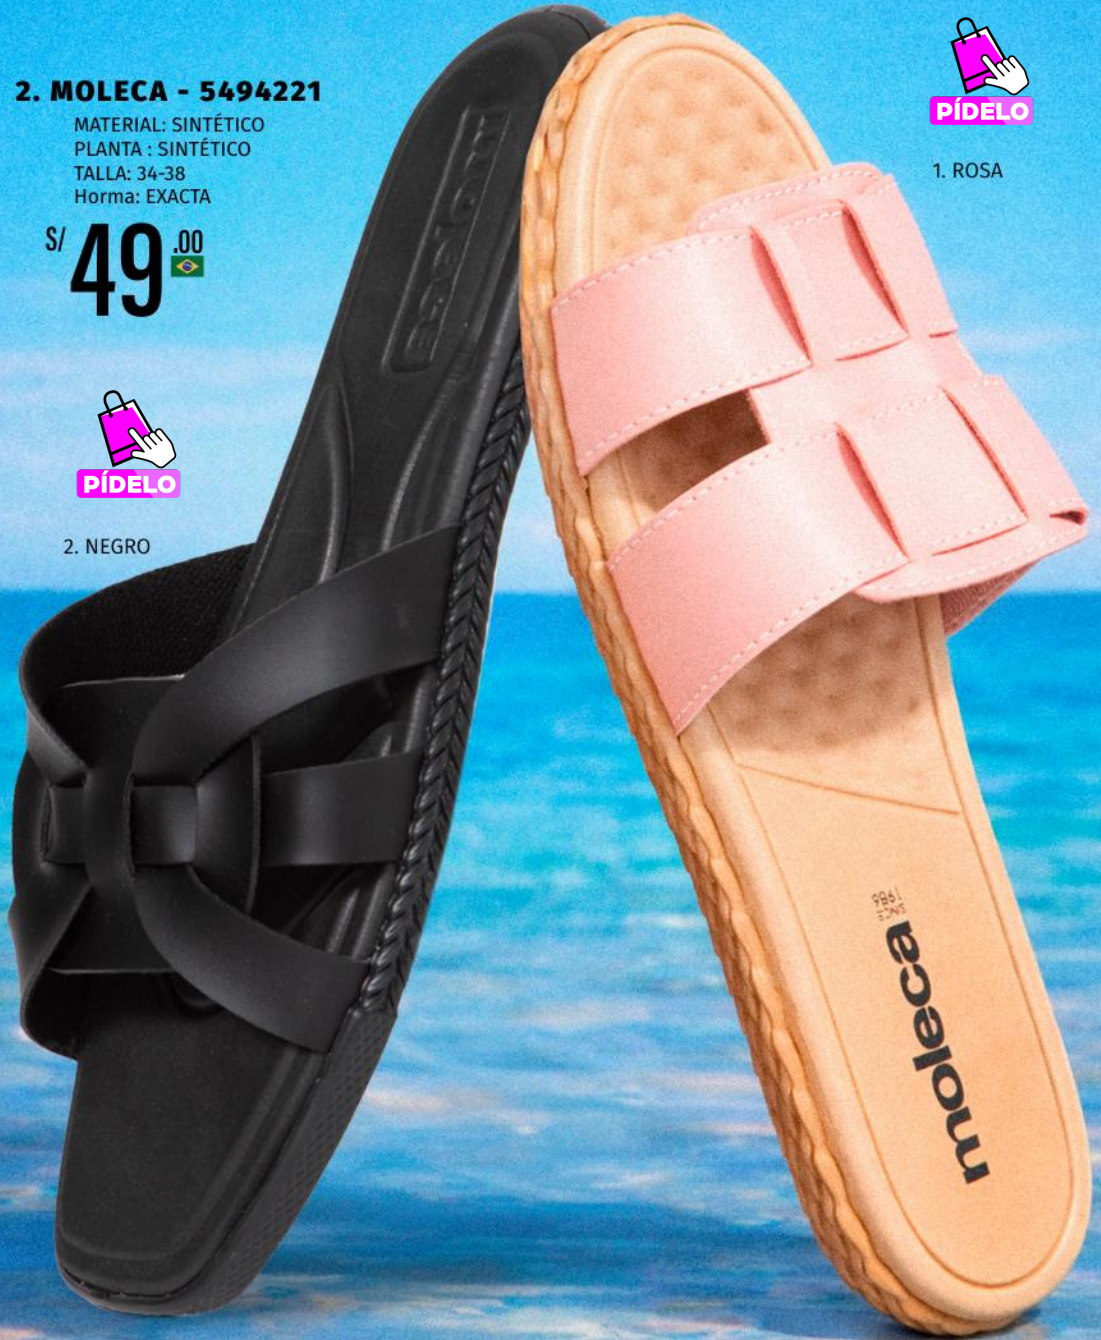

MATERIAL: SINTÉTICO  
PLANTA : SINTÉTICO  
TALLA: 34-38  
Horma: EXACTA

S/ **49**.00 

**PÍDELO**

2. NEGRO

**PÍDELO**

1. ROSA

**moleca**

**1. MOLECA - 5452257**