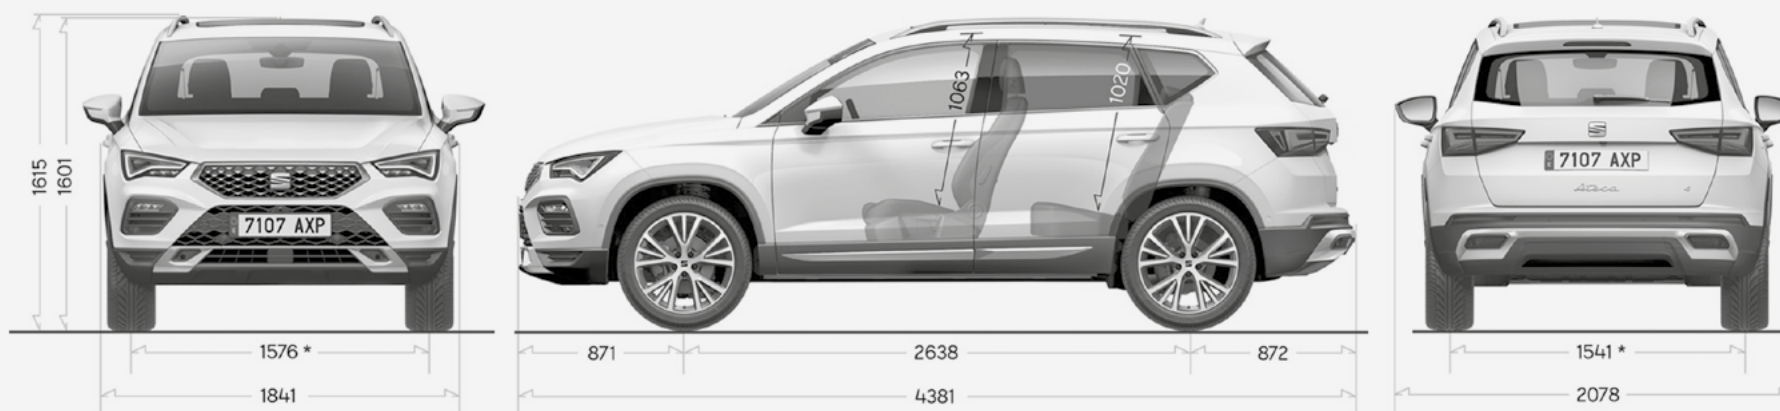

1.5 TSI EVO (ACT)

POIDS DSG 7

Poids à vide (y.c. conducteur 75 kg)	kg	1418
Poids total	kg	1940
Charge tractée	kg	1600
Charge de toit	kg	75
Charge d'appui	kg	88

AUTRES MESURES

Volume du coffre (selon norme VDA)	l	510-1604
Capacité du réservoir	l	50
Diamètre de braquage	m	10.8