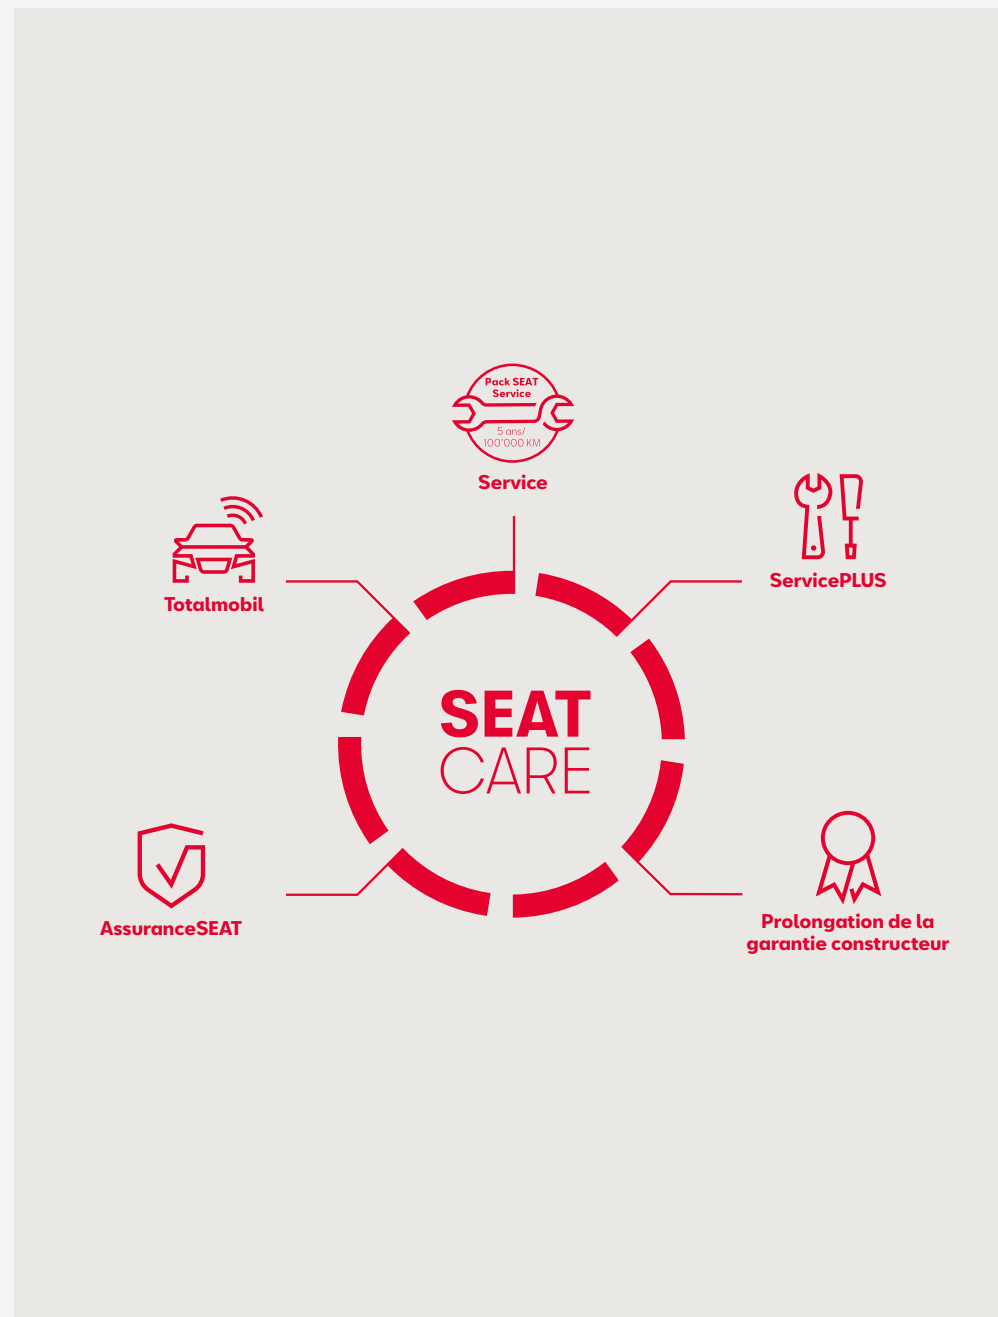

Avantage financier de 40%