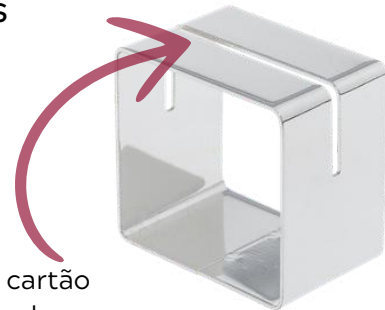

ARGOLA CORAÇÃO JOGO COM 4 PEÇAS

Metal
4,1 x 3,5 x 4,2cm
Vermelho
Caixa: 2 jogos

R\$ 26,60 jg

+ 6,5% IPI

4 PEÇAS

Espaço para cartão
de marcação de
lugar na mesa

PG5655

ARGOLA CUBO JOGO COM 4 PEÇAS