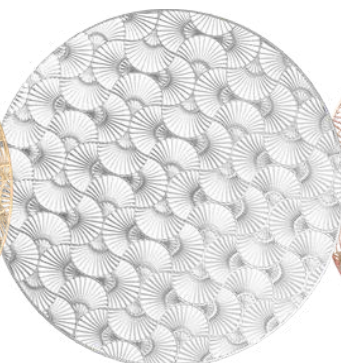

PP

37cm diâmetro x 0,1cm

Caixa: 12 peças / cor

R\$ 5,40 un

+ 6,5% IPI

Bordo

Verde

LG4041

LUGAR AMERICANO

PVC Metalizado

38cm diâmetro

Dourado, Prateado, Rose Gold

Caixa: 12 peças / cor

R\$ 4,80 un

+ 6,5% IPI

LG2004