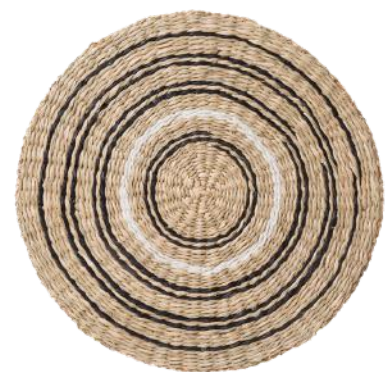

Seagrass
39cm x 49cm x 1cm
Natural, Verde e Preto
Caixa: 12 peças / cor

Natural
R\$ 23,98 un

Verde ou Preto
R\$25,07 un

RT9243

LUGAR AMERICANO

Seagrass
38cm diâmetro x 1cm
Cor: Natural
Caixa: 12 peças

R\$ 17,33 un

RT6426

LUGAR AMERICANO

Seagrass
38cm diâmetro x 0,1cm
Natural c/ preto
Caixa: 12 peças

R\$ 28,90 un

RT6422

LUGAR AMERICANO

Seagrass
38cm diâmetro x 0,1cm
Natural c/ preto
Caixa: 12 peças

R\$ 28,90 un