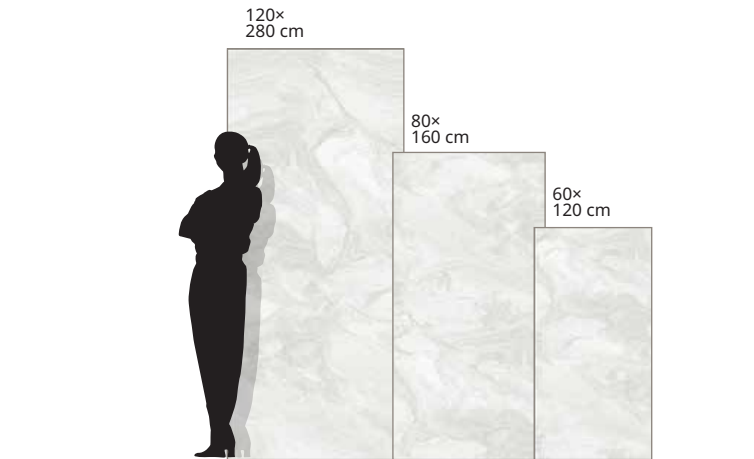

Atlantis

120x
280x Polished | Matte | 6mm

55018166RP | 120×280 ATLANTIS WHITE POLISHED RECTIFIED 6MM
55018160R | 120×280 ATLANTIS WHITE MATTE RECTIFIED 6MM

Size and Color Options

ATLANTIS ANTHRACITE	120×280	60×120	80×160	120×120
Crystal				
Lappato		■		
Matte		■	■	
Nano		■	■	
Polished				
Soft Matte				
ATLANTIS WHITE	120×280	60×120	80×160	120×120
Crystal				
Lappato		■		
Matte	■	■	■	
Nano		■	■	
Polished	■			
Soft Matte				
ATLANTIS MINK	120×280	60×120	80×160	120×120
Crystal				
Lappato				
Matte		■	■	
Nano		■	■	
Polished				
Soft Matte				