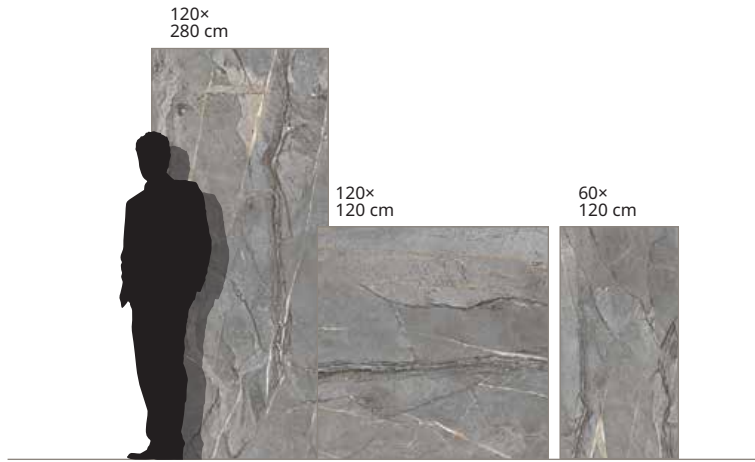

Sierra

120x
280x Matte | 6mm

55018174R | 120×280 SIERRA GRAY RECTIFIED 6MM

55018184R | 120x280 SIERRA GRAPHITE RECTIFIED 6MM

Size and Color Options

SIERRA GRAPHITE	120×280	60×120	80×160	120×120
Crystal				
Lappato				
Matte	■	■		
Nano				
Polished				
Soft Matte				
SIERRA GRAY	120×280	60×120	80×160	120×120
Crystal				
Lappato				
Matte	■	■		■
Nano				
Polished				
Soft Matte				