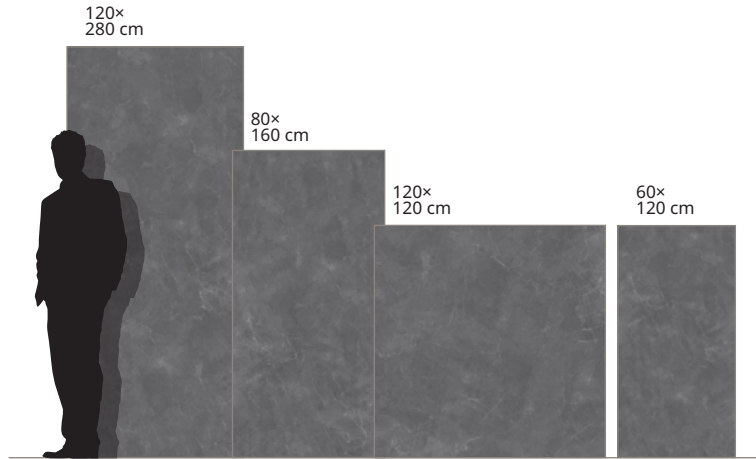

Size and Color Options

PULPIS PRIME LIGHT GRAY	120×280	60×120	80×160	120×120
Crystal				
Lappato		■		
Matte		■		■
Nano		■	■	■
Polished	■			
Soft Matte				
PULPIS PRIME BROWN	120×280	60×120	80×160	120×120
Crystal				
Lappato				
Matte	■	■		
Nano				
Polished				
Soft Matte				
PULPIS PRIME DARK GRAY	120×280	60×120	80×160	120×120
Crystal				
Lappato				
Matte		■	■	■
Nano		■	■	■
Polished	■			
Soft Matte