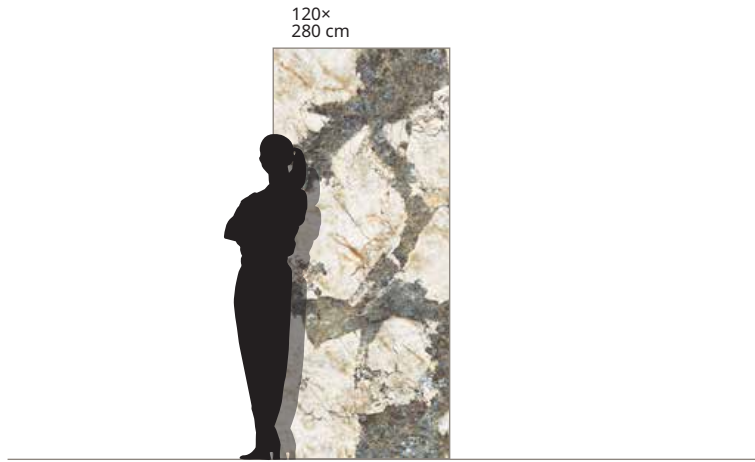

PICASSO GREEN	120×280	60×120	80×160	120×120
Crystal				
Lappato				
Matte				
Nano				
Polished	■			
Soft Matte