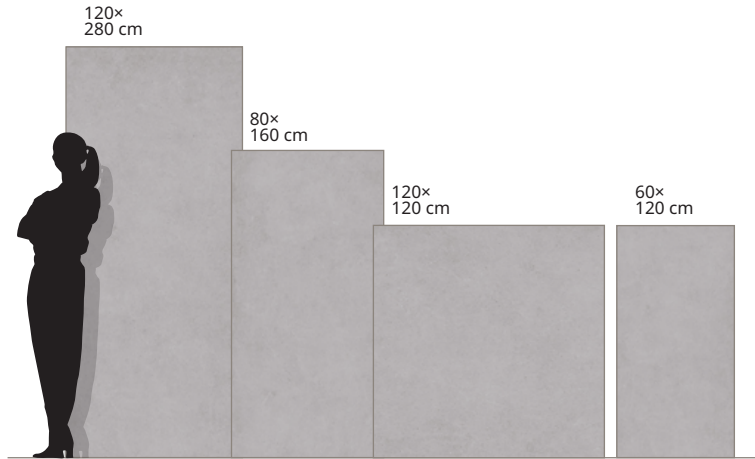

Size and Color Options

PADOVA WHITE	120x280	60x120	80x160	120x120
Crystal				
Lappato				
Matte	■	■	■	■
Nano				
Polished				
Soft Matte				
PADOVA BONE	120x280	60x120	80x160	120x120
Crystal				
Lappato				
Matte	■	■	■	■
Nano				
Polished				
Soft Matte				
PADOVA GRAY	120x280	60x120	80x160	120x120
Crystal				
Lappato				
Matte	■	■	■	■
Nano				
Polished				
Soft Matte				