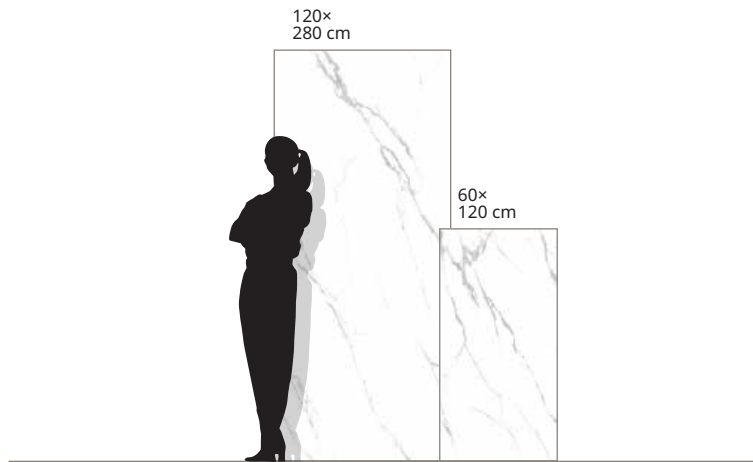

Size and Color Options

SAGA WHITE	120x280	60x120	80x160	120x120
Crystal				
Lappato				
Matte		■		
Nano		■		
Polished	■			
Soft Matte