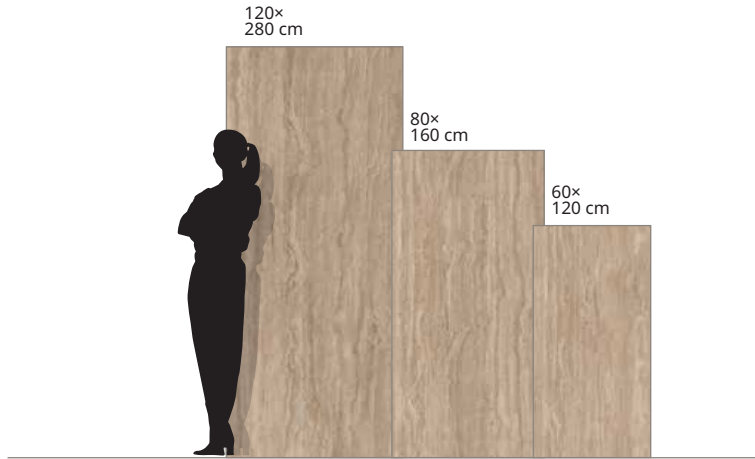

Ravel

120x
280x Matte | 6mm

55018164R | 120×280 RAVEL BEIGE RECTIFIED 6MM

55018181R | 120×280 RAVEL GRAY RECTIFIED 6MM

55018182R | 120x280 RAVEL NOCE RECTIFIED 6MM

Size and Color Options

RAVEL BEIGE	120x280	60x120	80x160	120x120
Crystal				
Lappato				
Matte	■	■	■	
Nano				
Polished				
Soft Matte				
RAVEL GRAY	120x280	60x120	80x160	120x120
Crystal				
Lappato				
Matte	■	■	■	
Nano				
Polished				
Soft Matte				
RAVEL NOCE	120x280	60x120	80x160	120x120
Crystal				
Lappato				
Matte	■	■	■	
Nano				
Polished				
Soft Matte				