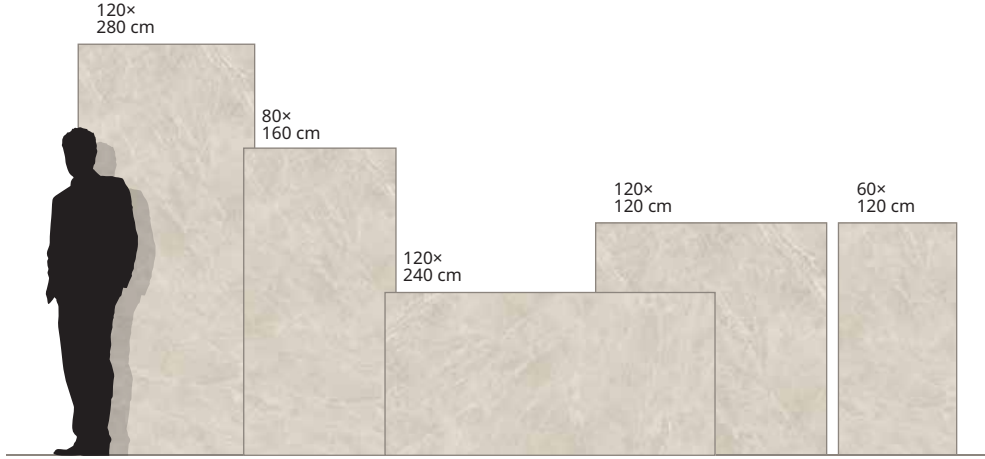

Size and Color Options

SWAN LIGHT GRAY	120x280	60x120	80x160	120x120
Crystal				
Lappato				
Matte				
Nano			■	
Polished	■			
Soft Matte	■		■	■
SWAN BONE	120x280	60x120	80x160	120x120
Crystal				
Lappato				
Matte				
Nano		■	■	■
Polished	■			
Soft Matte	■	■	■	■
SWAN GRAY	120x280	60x120	80x160	120x120
Crystal				
Lappato				
Matte				
Nano		■	■	■
Polished	■			
Soft Matte	■	■	■	■
SWAN LATTE	120x280	60x120	80x160	120x120
Crystal				
Lappato				
Matte				
Nano		■	■	■
Polished	■			
Soft Matte	■	■	■	■