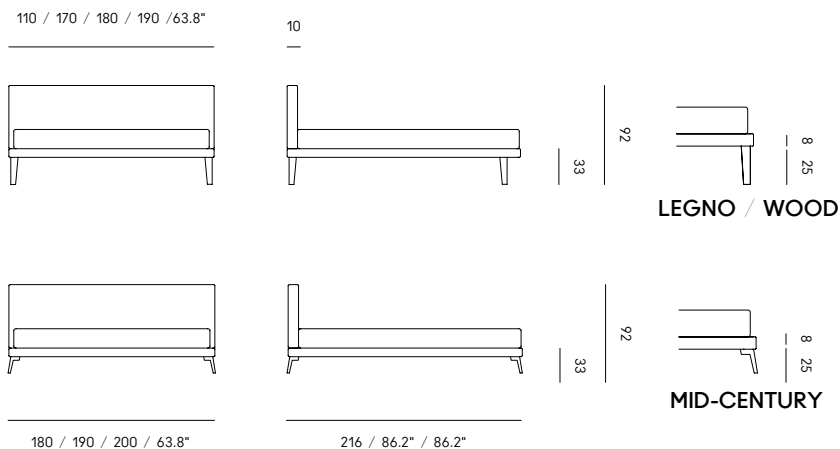

100 x 200	0354	0355	0356	0357	0358	0359	m 4	0360	m² 7,2
160 x 200	0361	0362	0363	0364	0365	0366	m 4,6	0367	m² 8,3
170 x 200	0368	0369	0370	0371	0372	0373	m 4,6	0374	m² 8,3
180 x 200	0375	0376	0377	0378	0379	0380	m 4,8	0381	m² 8,6
Queen 60" x 80"	0382	0383	0384	0385	0386	0387	m 4,6	0388	m² 8,3

Materasso Mattress (cm)	Ingombro Bed size (cm)
100 x 200	110 x 216 x 92H
160 x 200	170 x 216 x 92H
170 x 200	180 x 216 x 92H
180 x 200	190 x 216 x 92H
American Queen Size 60" x 80"	63.8" x 86.2" x 36.2"H