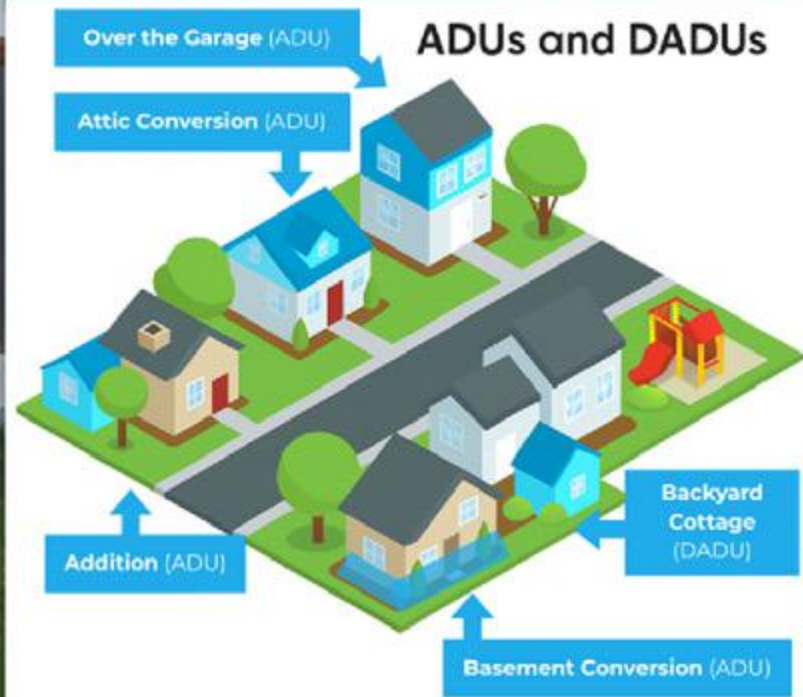

원스탑 ADU 솔루션

부지 검토부터 공사비 용자, 시공까지 한 번에

Step 1 조닝 및 부지 적합성 검토	Step 2 자금 조달 구조 설계	Step 3 전체 진행 과정 안내
부지가 ADU 건축이 가능한지, 관련 조닝 및 규정을 충족하는지 확인합니다.	5% 다운페이먼트 옵션을 포함해 최적의 금융 구조를 설계해드립니다.	허가부터 공사까지 필요한 일정과 절차, 리소스를 단계별로 안내합니다.

무료로 ADU 사전 검토를 받아보세요!
Alabaster Contracting과 상담하고, 부지 적합성, 예상 공사비, 공사비 용자 가능 여부까지 한 번에 확인하세요.

(206) 512-0959 한국어 가능