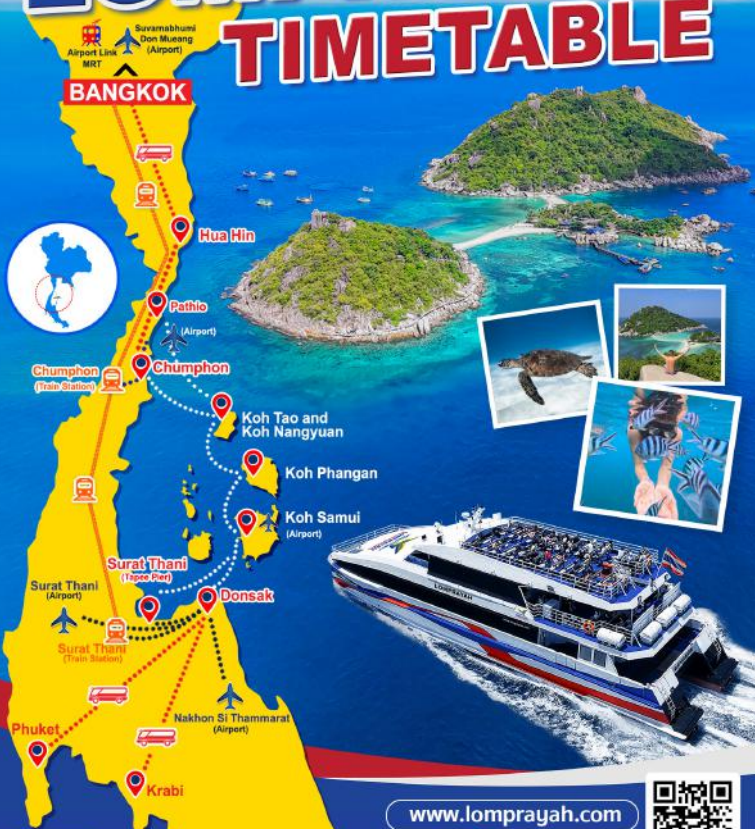

2026

LOMPRAYAH TIMETABLE

www.lomprayah.com

A UNIQUE PARADISE
IN THE GULF OF THAILAND

Nangyuan Island Resort

Stay in one of the most unique places on earth

BOOK NOW

Get special price

Website : www.duckndivekohtao.com

Facebook : Duck n Dive Koh Tao

Line ID : duckndivekohtao

Tel : +66 (0) 90-914-0415

from Bangkok (Pinklao)

จากกรุงเทพฯ (ปิ่นเกล้า)

To	Type	Dept.	Arr.	Price (THB)
Koh Nangyuan เกาะนางยวน	Bus Catamaran	21:00	08:30	1,250
	VIP Bus Catamaran	21:00	08:30	1,550
Koh Tao เกาะเต่า	Bus Catamaran	21:00	08:45	1,250
	VIP Bus Catamaran	21:00	08:45	1,550
Koh Phangan เกาะพะงัน	Bus Catamaran	21:00	10:30	1,350
	VIP Bus Catamaran	21:00	10:30	1,650
	Bus Catamaran Van	21:00	11:30	1,550
	VIP Bus Catamaran Van	21:00	11:30	1,850
Koh Samui (Pralarn Pier) เกาะสมุย (ท่าเรือพระลาน)	Bus Catamaran	21:00	11:30	1,450
	VIP Bus Catamaran	21:00	11:30	1,750
	Bus Catamaran Van	21:00	12:30	1,600
	VIP Bus Catamaran Van	21:00	12:30	1,900

Catamaran

Ferry

VIP Bus

Bus

TIMETABLE

from Koh Kood

จากเกาะกูด

To	Type	Dept.	Arr.	Price (THB)
Koh Nangyuan เกาะนางยวน	Bus Catamaran	08:30	08:45 Next Day	2,350
Koh Tao เกาะเต่า	Bus Catamaran	08:30	08:30 Next Day	2,350
Koh Phangan เกาะพะงัน	Bus Catamaran	08:30	10:30 Next Day	2,450
	Bus Catamaran Van	08:30	11:30 Next Day	2,650 Any Hotel
Koh Samui (Pralarn Pier) เกาะสมุย (ท่าเรือพระลาน)	Bus Catamaran	08:30	11:30 Next Day	2,550
	Bus Catamaran Van	08:30	12:30 Next Day	2,700 Any Hotel