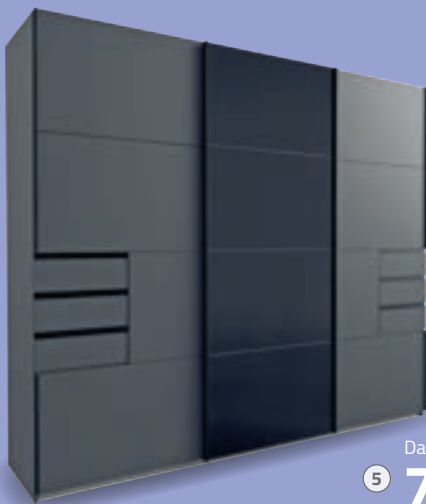

Dauerniedrigpreis

5

799,99

**0%
Zins
für 3-10
Monate²⁾**

Gib't doch gar nicht. Doch bei ROLLER

Jeder Artikel nur solange Vorrat reicht, ohne Deko! Alle Preise sind Abholpreise!

2) Infos auf der Rückseite

09