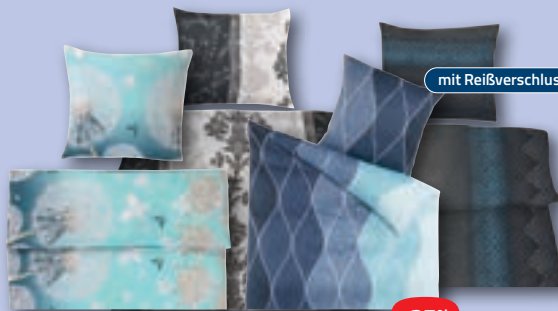

Ergonomisches Sitzkissen

Bezug 95% PP/5% Elasthan, Füllung PU, 2688034600

-40% UVP* 24,95
14,99

mit Reißverschluss

Microfaser-Bettwäsche

100% PES, ca. 135 x 200 + 80 x 80 cm, 0450001324/+47/+45/+49/+57/+56

-37% UVP* 23,95
je 14,99